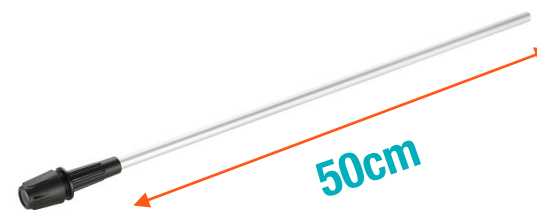

Compatible Art 11130-20

Compatible Art 11130-20
Art 00823-20 Art 00867/69-20

Compatible Art 11130-20
Art 00823-20 Art 00867/69-20