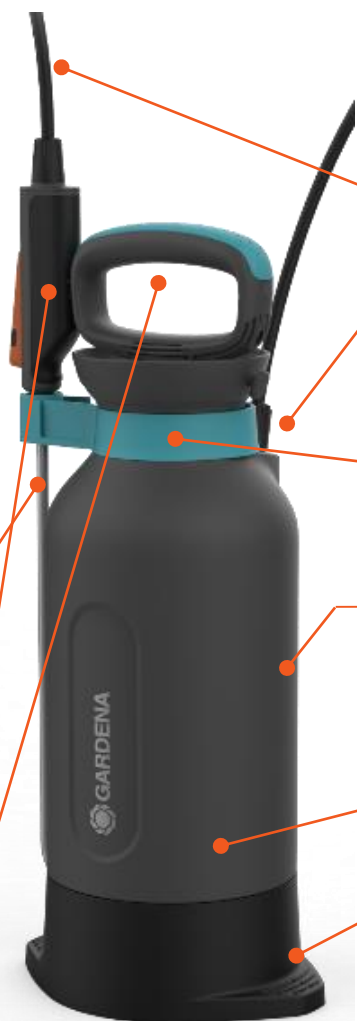

Correa

Para un trabajo comodo y seguro

Manguera 150cm

Válvula de descompresión

Libera presión por sobrecarga

Soporte para lanza

Depósito 5L

Medidor traslúcido

Medidor reglado cada 1L

Filtro de aspiración

Base posa pie

Para una apertura y bombeo fácil