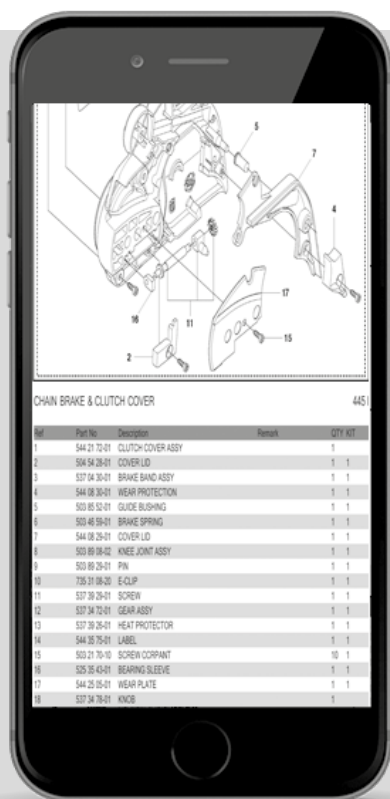

VOLANTE MAGNÉTICO

HUSQVARNA

271

VOLANTES MAGNÉTICOS - HUSQVARNA

Cod. Rumbo	Cod. Original	Aplicación
□ 6593301	576 59 33-01	Sopladora de mochila Husqvarna 570BTS
□ 1375604	501 37 56-04	Tronzadora Husqvarna K760/K970
□ 7702102	587 70 21-02	Tronzadora Husqvarna K770
□ 7248801	587 24 88-01	Tronzadora Husqvarna K1270

Grupo Rumbo te la hace fácil,
Encontrá desde tu celular **los despieces,**
de todos nuestros equipos.

www.rumbosrl.com.ar