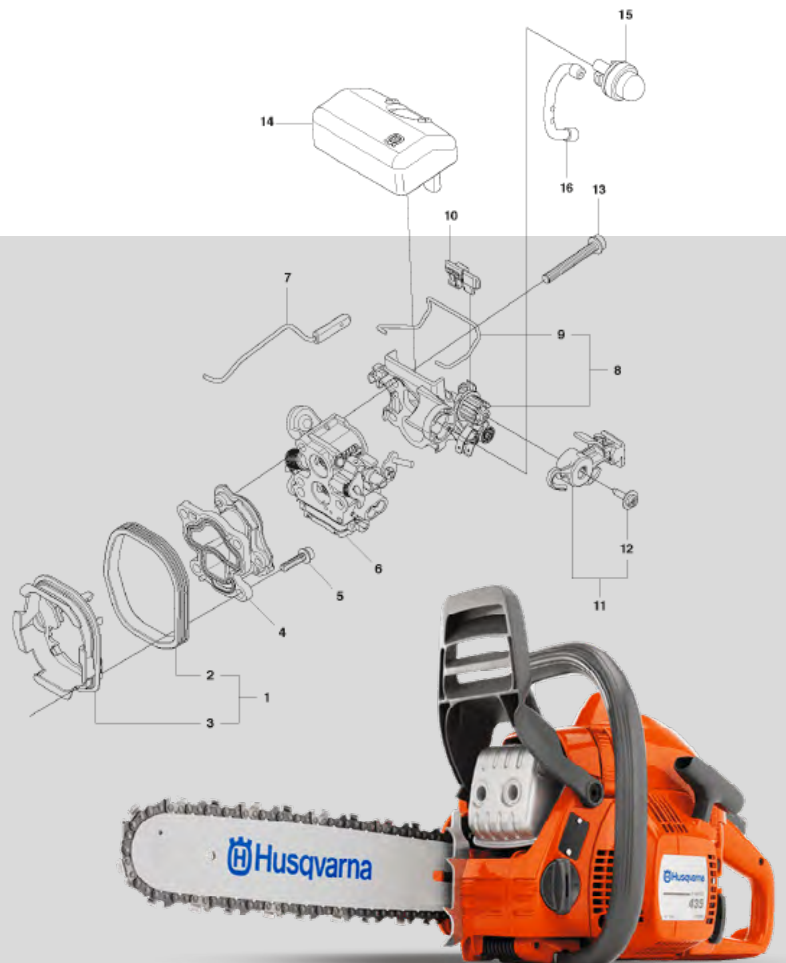

98

CILINDROS COMPLETOS

POULAN / HECHO

CILINDRO COMPLETO - POULAN

Cod. Rumbo	Cod. Original	Origen	Medida	Aplicación
□ 3517215	530 04 71-27	Alternativo	41mm	Poulan 2150/2050/220/260/2375

CILINDRO DESMALEZADORA - HECHO

Cod. Rumbo	Cod. Original	Origen	Medida	Aplicación
□ 3513042	101011-47530	Alternativo	42mm	Desmalezadora Echo 4605

G·R·U·P·O
RUMBO

Despieces de Grupo Rumbo

Acceda de forma ágil y precisa a los repuestos más utilizados en los equipos de mayor rotación.

www.rumbosrl.com.ar