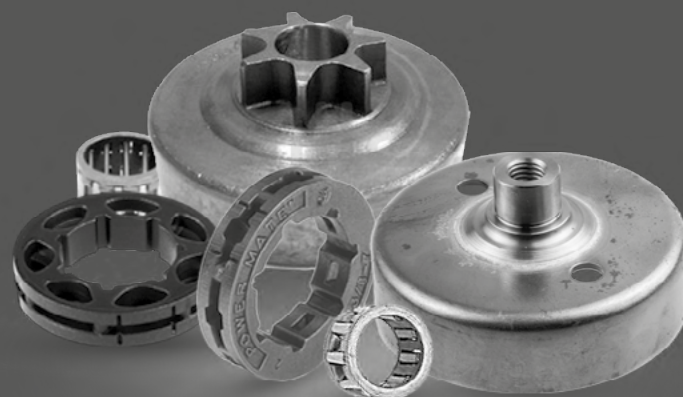

102

CAPOT CUBRE CILINDROS

HUSQVARNA

CAPOT CUBRE CILINDRO - HUSQVARNA

Cod. Rumbo	Cod. Original	Origen	Aplicación
<input type="checkbox"/> 2843001	502 84 30-01	Original	Sopladora Husqvarna 150BT/350 BT
			
<input type="checkbox"/> 6578501	576 57 85-01	Original	Sopladora Husqvarna 570BTX
			
<input type="checkbox"/> 5625202	585 62 52-02	Original	Sopladora Husqvarna 525BX
			
<input type="checkbox"/> 6367003	506 36 70-03	Original	Tronzadora Husqvarna K760/K760CUT-N-BREAK/K770
			
<input type="checkbox"/> 6356402	586 35 64-02	Original	Tronzadora Husqvarna K970 RING
			
<input type="checkbox"/> 6553202	576 55 32-02	Original	Tronzadora Husqvarna K1270
			

G·R·U·P·O
RUMBO

Grupo Rumbo, tiene la más completa línea de repuestos para sus equipos y motores 2T y 4T

Póngase en contacto con su representante de ventas.

www.rumbosrl.com.ar

JUNTAS DE CILINDRO

NIWA

103

JUNTA DE CILINDRO - NIWA