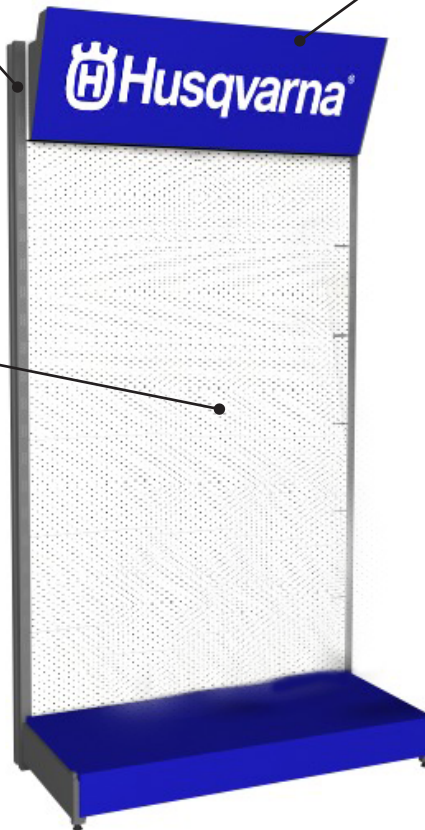

Exhibidores

Kits Motosierra Husqvarna

Exhibidor universal

cod. 6388320
Cantidad: 1

Estantes mensula chico

cod. 6394578
Cantidad: 6

Cartel cabecera Husqvarna

cod. 6388324
Cantidad: 1