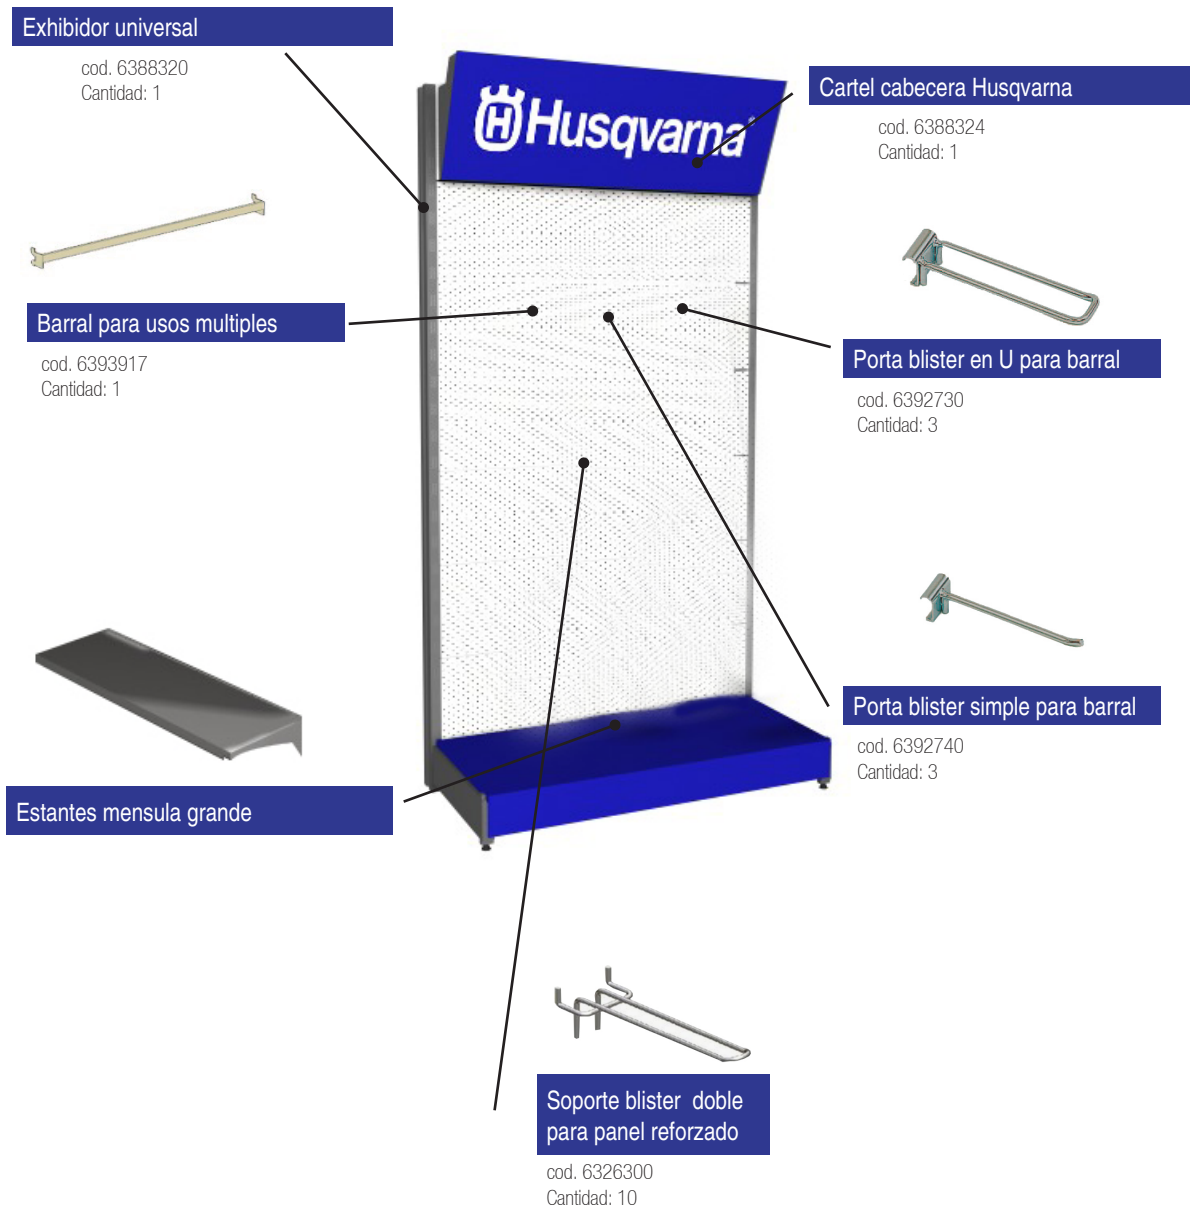

Exhibidores

Kits Accesorios Husqvarna