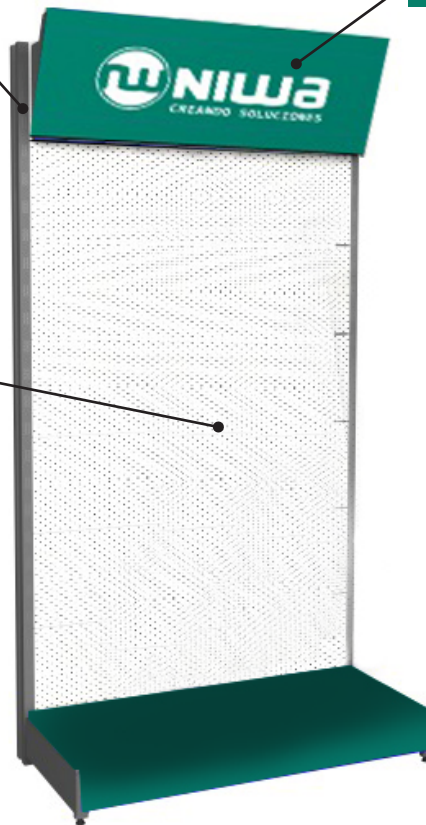

Exhibidores Universales

Modelo: Universal

Exhibidores para comercios de 2.40 x 1.20 x 0.45 de chapa y hierro pintado con pintura epoxi gris. Consta de dos parantes, tablas punzonadas con el sistema Europeo y americano para un mejor layout de los productos, una base y una cabecera para colocar cartel correspondiente. Estos exhibidores siempre son despachados con un kit.

cod. 6388324
Cantidad: 1

Exhibidores

Kits Accesorios Husqvarna

Exhibidores

Kits Motosierra Niwa

Exhibidor universal

cod. 6388320
Cantidad: 1

Estantes mensula chico

cod. 6394578
Cantidad: 6

Cartel cabecera NIWA

cod. 6388323
Cantidad: 1

Kits Accesorios Niwa

Exhibidor universal

cod. 6388320
Cantidad: 1

Barral para usos multiples

cod. 6393917
Cantidad: 1