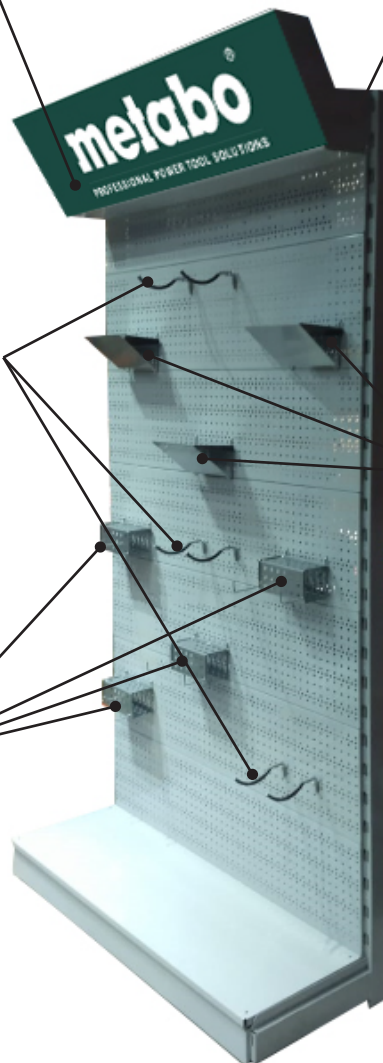

cod. 6392027
Cantidad: 4 unidades

Estantes mensula chico

cod. 6394578
Cantidad: 4

Kits Máquinas a Cable Metabo

Cartel cabecera Metabo

cod. 6388321
Cantidad: 1

Exhibidor universal

cod. 6388320
Cantidad: 1

Porta máquina reforzado curvo (x par)

cod. 6394047
Cantidad: 3 pares (6 unidades)

Soporte para amoladora

cod. 6391327
Cantidad: 4

Estante metálico

cod. 6393387
Cantidad: 3

Kits Accesorios Metabo