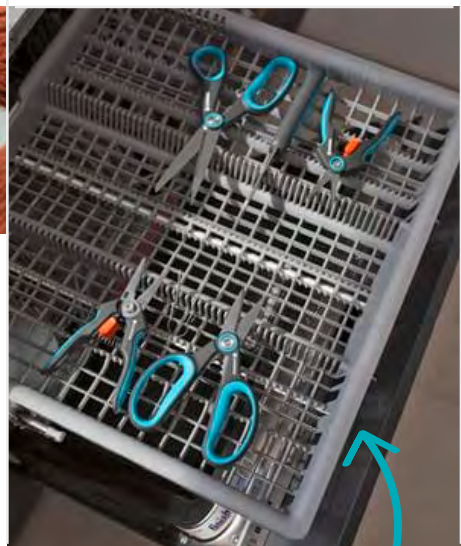

## Tijeras de jardín

estuche y afilador

**Cuchillo con funda VeggieCut**

Cód:1221120

Tallo verde

**Tijera para hierbas con funda FreshCut**

Cód:1221220

corta y sostiene

**Tijera para hierbas con pinza GripCut**

Cód:1221320

Tallo leñoso

**Tijera para hierbas HerbCut**

Cód:1221420

**Tijera multi uso MultiCut**

Cód:1221520

Aptas para el lavavajillas