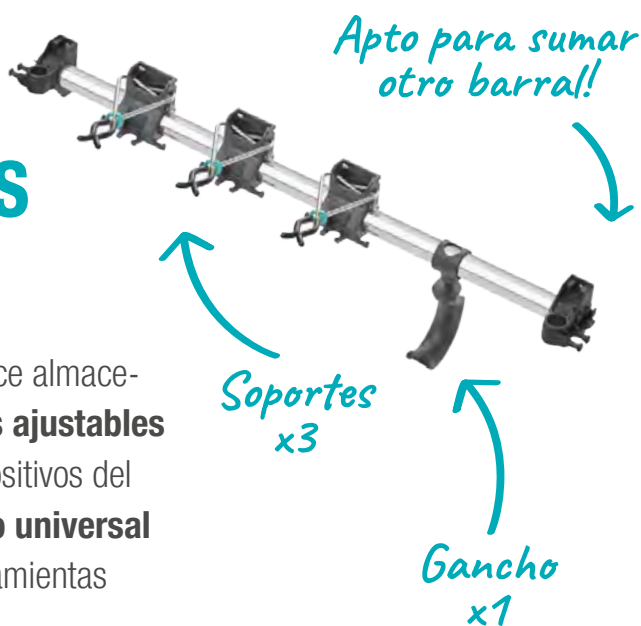

Espacios limpios, ordenados y seguros!!