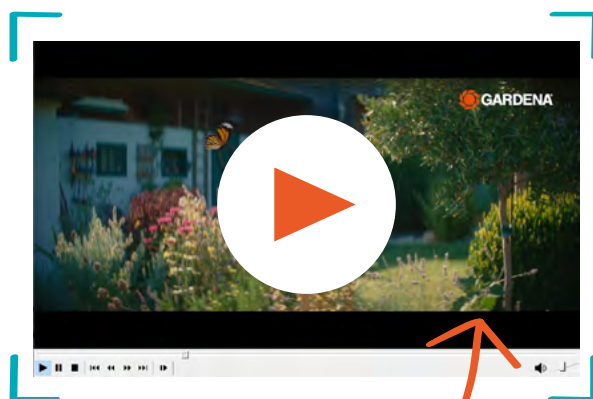

Ver video

*Con ClickUp!
realiza tu sueño
en el jardín!*