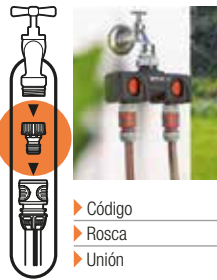

## Original GARDENA System

Conectores a la canilla

<b>Adaptador</b>	<b>Adaptador para grifo interno</b>	<b>Distribuidor de 2 vías con llave para canilla</b>	<b>Conector para canilla rosca interna</b>
02921-20 Externa 3/4" 1/2"	18210-20 Int. M22" / Ext. M24" 1/2"	08193-20 00940-26 Interna 1"-3/4" Interna 1" 3/4" x 2 1/2" x 2	18200-20 18201-20 18202-20 1/2" 3/4" 1" 1/2" 1/2" 1/2"