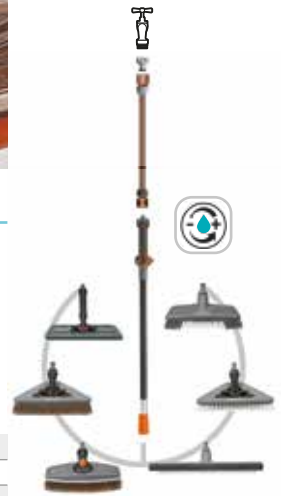

INCLUYEN SET COMPLETO c/ manguera y accesorios sistema gardena + lanza de riego

Clean system

Mango conductor

**Mango conductor de agua 90**

Código	05552-20
Longitud	90cm
Característica	Control de flujo de agua

**Mango conductor de agua 150**

Código	05550-20
Longitud	150cm
Característica	Control de flujo de agua

**Mango conductor de agua telescópico**

Código	05554-20
Longitud	155 -260cm
Característica	Control de flujo de agua

**Mango conductor de agua articulado**

Código	05556-20
Longitud	53cm
Característica	45° en ambos lados

Cepillos Clean System

**Cepillo de cerdas duras**

Código	05568-20
Ancho	27 x 9cm
Material	Cerdas duras de PVC
Características	