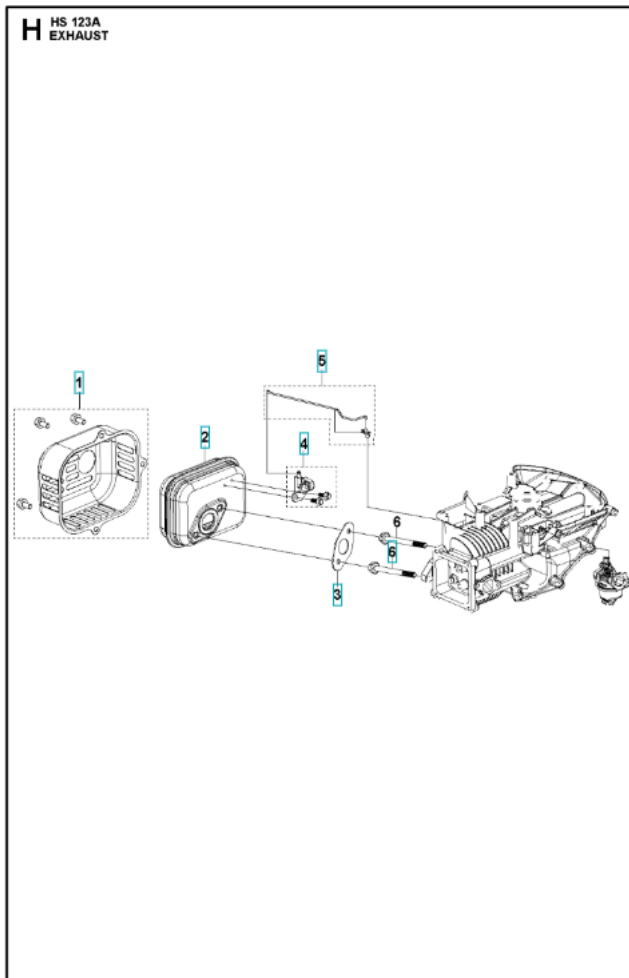

Árbitro.	Artículo No.	Descripción	Cant.
1	599348562	GUARDIA PROTECTOR DEL SILENCIADOR	1
2	599712101	SILENCIADOR	1
3	599712301	EMPAQUETADURA JUNTA DE SILENCIADOR - MULTIPACK: 10	1
4	598684561	CONTROL CONTROL DE LA VÁLVULA DE ESTRANGULACIÓN	1
5	598684562	BARRA DE CHOQUE	1
6	599349341	TORNILLO GB/T 5789: M6 L=60	1

KIT DE JUNTAS