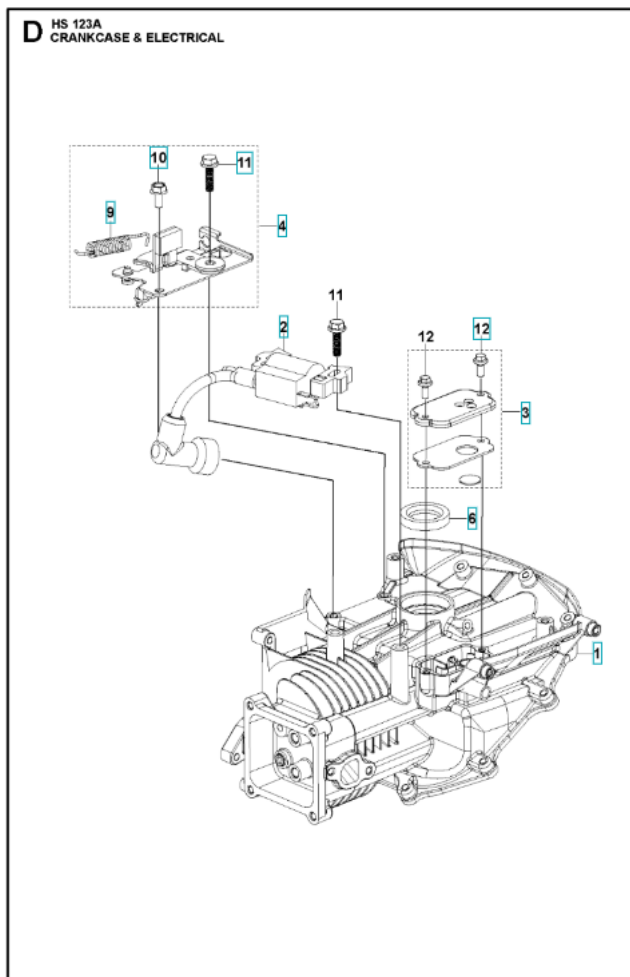

c

SA 123A

PRODUCTO COMPLETO

Árbitro.	Artículo No.	Descripción	Cant.
1	529347201	MOTOR PARA: UE/LATAM	1
1	529347202	MOTOR PARA: BR/PY	1

CONJUNTO DE CULATA

Árbitro.	Artículo No.	Descripción	Cant.
1	598684527	CUBIERTA DEL CILINDRO JUEGO DE CUBIERTA DE CULATA	1
2	900000002	PARTE FICHA T370: M6 L=16,5	1
3	599712801	EMPAQUETADURA JUNTA DE TAPA DE CULATA	1
4	599349042	JUEGO DE VALVULA	1
5	599349253	JUEGO DE VALVULA KIT BALANCINES	1
6	599348539	VARILLA DE EMPUJE JUEGO DE VARILLAS DE EMPUJE	1
7	529458401	LÁMINA PLACA GUÍA DE LA VARILLA DE EMPUJE	1
8	590844201	BUJÍA HQT-7	1

CÁRTER Y ELECTRICIDAD

Árbitro.	Artículo No.	Descripción	Cant.
1	599348540	CAJA DEL CIGÜEÑAL	1
2	599348838	BOBINA DE ENCENDIDO	1
3	599348542	DESCANSO KIT CÁMARA DE RESPIRADERO	1
4	599348839	FRENO JUEGO DE FRENO DE MOTOR	1
6	598684532	SELLO SELLO DE ACEITE	1
9	599348848	PRIMAVERA MUELLE DE TENSIÓN	1
10	900000002	PARTE FICHA GB/T 16674.1: M5 L=12	1
11	598684559	TORNILLO GB/T 5789: M6 L=25	1
12	900000002	PARTE FICHA GB/T 16674.1: M5 L=12	1

VOLANTE

Árbitro.	Artículo No.	Descripción	Cant.
1	598684549	VOLANTE	1
2	599349194	NUEZ T040: M14×1.5	1

CUBIERTA DEL CÁRTER

Árbitro.	Artículo No.	Descripción	Cant.
1	599348559	ENGRANAJE ENGRANAJE DEL REGULADOR	1
2	599348560	CAJA DEL CIGÜEÑAL	1
3	598684558	SELLO SELLO DE ACEITE	1
4	598684559	TORNILLO GB/T 5789: M6 L=25	1
5	599348847	VARILLA GRADUADA	1
6	900000002	PARTE FICHA GB/T 16674.1: M5 L=12	1

DEPÓSITO DE COMBUSTIBLE

Árbitro.	Artículo No.	Descripción	Cant.
1	599348563	CONJUNTO DE TANQUE DE COMBUSTIBLE	1
2	598684565	TAPA DE COMBUSTIBLE	1
3	599348566	TORNILLO <i>T370: M6 L=15</i>	1
4	599348565	FILTRO DE COMBUSTIBLE	1
5	599349348	TUBO	1
6	599349356	ACORTAR <i>ABRAZADERA PARA MANGUERA - PAQUETE MÚLTIPLE: 20</i>	1