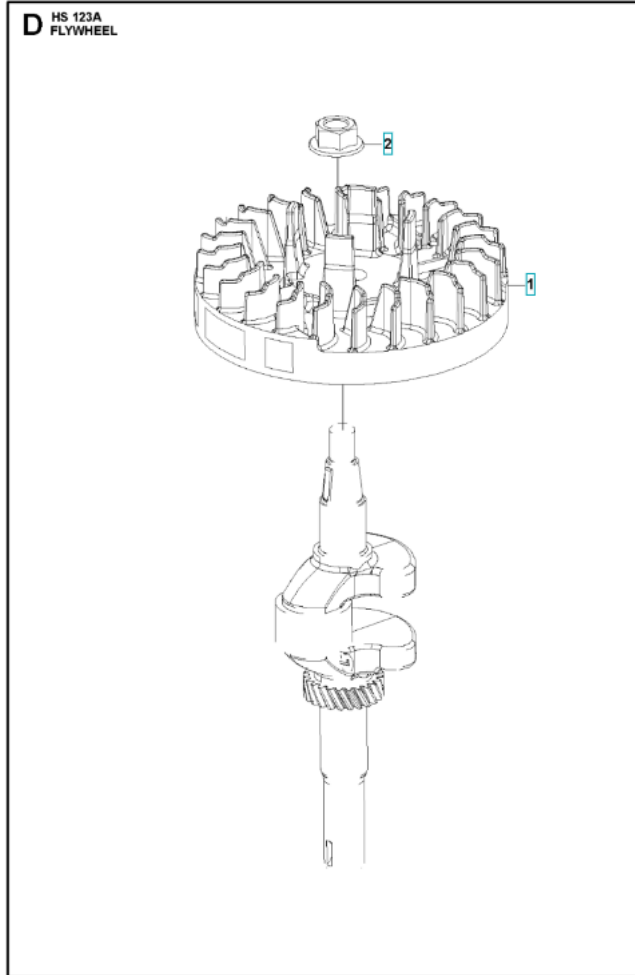

c

SA 123A

PRODUCTO COMPLETO

Árbitro.	Artículo No.	Descripción	Cant.
1	529347201	MOTOR PARA: UE/LATAM	1
1	529347202	MOTOR PARA: BR/PY	1

CONJUNTO DE CULATA

Árbitro.	Artículo No.	Descripción	Cant.
1	598684527	CUBIERTA DEL CILINDRO JUEGO DE CUBIERTA DE CULATA	1
2	900000002	PARTE FICHA T370: M6 L=16,5	1
3	599712801	EMPAQUETADURA JUNTA DE TAPA DE CULATA	1
4	599349042	JUEGO DE VALVULA	1
5	599349253	JUEGO DE VALVULA KIT BALANCINES	1
6	599348539	VARILLA DE EMPUJE JUEGO DE VARILLAS DE EMPUJE	1
7	529458401	LÁMINA PLACA GUÍA DE LA VARILLA DE EMPUJE	1
8	590844201	BUJÍA HQT-7	1

FILTRO DE AIRE

Árbitro.	Artículo No.	Descripción	Cant.
1	599348843	CONJUNTO DE FILTRO DE AIRE	1
2	599348844	FILTRO DE AIRE ELEMENTO	1
3	599349345	NUEZ GB/T 6177.1: M6	1
4	529457601	EMPAQUETADURA JUNTA DE CARBURADOR - MULTIPACK: 10	1
5	599348553	TUBO	1

CÁRTER Y ELECTRICIDAD

Árbitro.	Artículo No.	Descripción	Cant.
1	599348540	CAJA DEL CIGÜEÑAL	1
2	599348838	BOBINA DE ENCENDIDO	1
3	599348542	DESCANSO KIT CÁMARA DE RESPIRADERO	1
4	599348839	FRENO JUEGO DE FRENO DE MOTOR	1
6	598684532	SELLO SELLO DE ACEITE	1
9	599348848	PRIMAVERA MUELLE DE TENSIÓN	1
10	900000002	PARTE FICHA GB/T 16674.1: M5 L=12	1
11	598684559	TORNILLO GB/T 5789: M6 L=25	1
12	900000002	PARTE FICHA GB/T 16674.1: M5 L=12	1

VOLANTE

Árbitro.	Artículo No.	Descripción	Cant.
1	598684549	VOLANTE	1
2	599349194	NUEZ T040: M14×1.5	1

CUBIERTA DEL CÁRTER

Árbitro.	Artículo No.	Descripción	Cant.
1	599348559	ENGRANAJE ENGRANAJE DEL REGULADOR	1
2	599348560	CAJA DEL CIGÜEÑAL	1
3	598684558	SELLO SELLO DE ACEITE	1
4	598684559	TORNILLO GB/T 5789: M6 L=25	1
5	599348847	VARILLA GRADUADA	1
6	900000002	PARTE FICHA GB/T 16674.1: M5 L=12	1