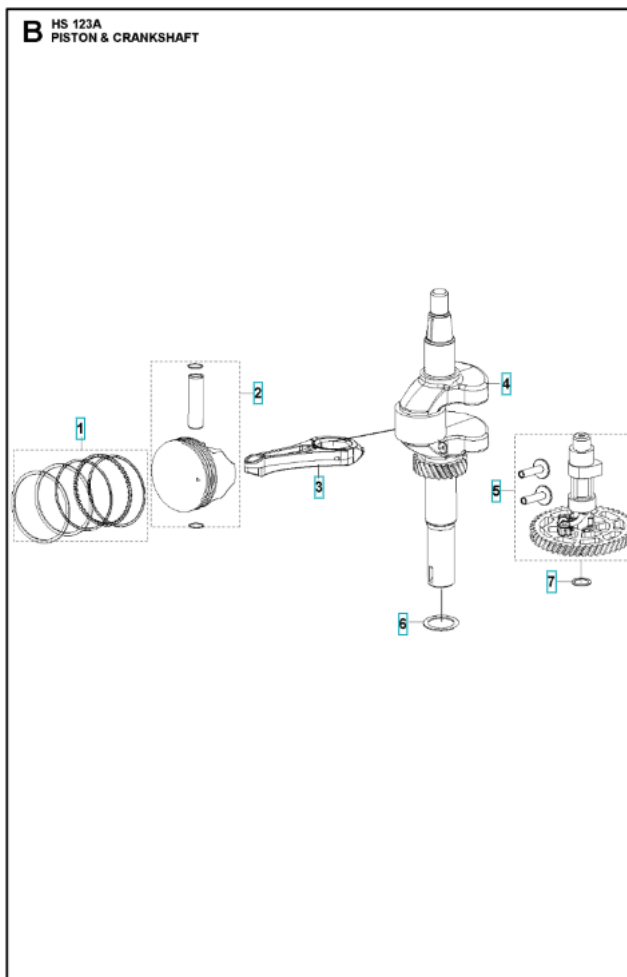

Árbitro.	Artículo No.	Descripción	Cant.
1	598684542	ANILLO DE PISTÓN <i>ESTABLECER</i>	1
2	599348840	CONJUNTO DE PISTÓN	1
3	599348841	BIELA	1
4	599348849	CIGÜEÑAL	1
5	599348545	ÁRBOL DE LEVAS <i>EQUIPO</i>	1
6	599348546	LAVADORA <i>T320-T21: 25,4x34x1</i>	1
7	599348548	LAVADORA <i>T320-T21: 14,2x20x1</i>	1

CARBURADOR