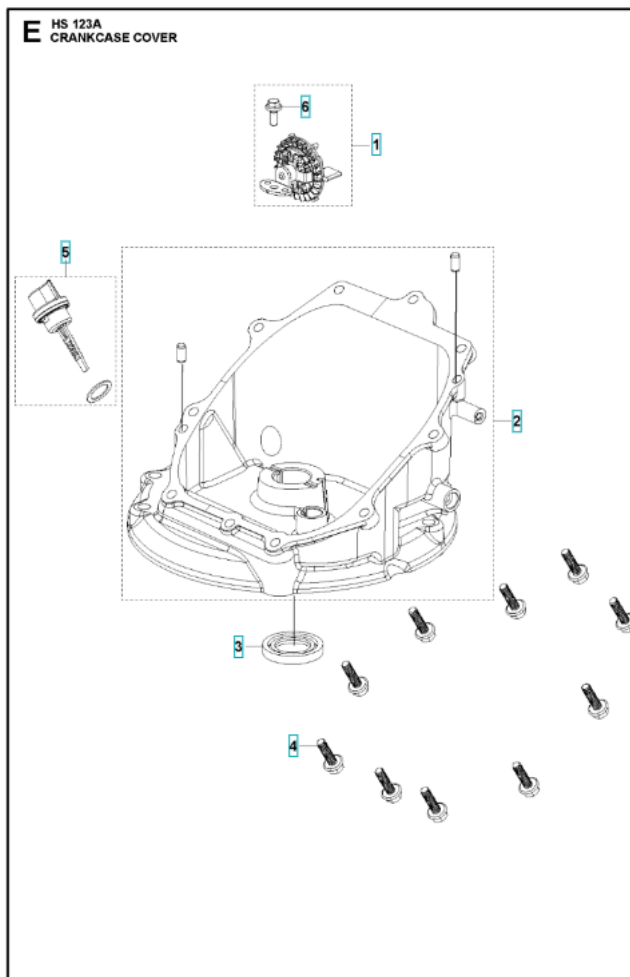

CÁRTER Y ELECTRICIDAD

Árbitro.	Artículo No.	Descripción	Cant.
1	599348540	CAJA DEL CIGÜEÑAL	1
2	599348838	BOBINA DE ENCENDIDO	1
3	599348542	DESCANSO KIT CÁMARA DE RESPIRADERO	1
4	599348839	FRENO JUEGO DE FRENO DE MOTOR	1
6	598684532	SELLO SELLO DE ACEITE	1
9	599348848	PRIMAVERA MUELLE DE TENSIÓN	1
10	900000002	PARTE FICHA GB/T 16674.1: M5 L=12	1
11	598684559	TORNILLO GB/T 5789: M6 L=25	1
12	900000002	PARTE FICHA GB/T 16674.1: M5 L=12	1

VOLANTE

Árbitro.	Artículo No.	Descripción	Cant.
1	598684549	VOLANTE	1
2	599349194	NUEZ T040: M14×1.5	1

CUBIERTA DEL CÁRTER

Árbitro.	Artículo No.	Descripción	Cant.
1	599348559	ENGRANAJE ENGRANAJE DEL REGULADOR	1
2	599348560	CAJA DEL CIGÜEÑAL	1
3	598684558	SELLO SELLO DE ACEITE	1
4	598684559	TORNILLO GB/T 5789: M6 L=25	1
5	599348847	VARILLA GRADUADA	1
6	900000002	PARTE FICHA GB/T 16674.1: M5 L=12	1

GOBERNADOR

Árbitro.	Artículo No.	Descripción	Cant.
1	599348556	BRAZO KIT BRAZO REGULADOR DE VELOCIDAD	1
2	599348845	ENSAMBLE DEL ACELERADOR	1
3	599348846	MANGO DEL ACELERADOR	1
4	599349345	NUEZ GB/T 6177.1: M6	1
5	900000002	PARTE FICHA GB/T 16674.1: M5 L=12	1

DEPÓSITO DE COMBUSTIBLE

Árbitro.	Artículo No.	Descripción	Cant.
1	599348563	CONJUNTO DE TANQUE DE COMBUSTIBLE	1
2	598684565	TAPA DE COMBUSTIBLE	1
3	599348566	TORNILLO <i>T370: M6 L=15</i>	1
4	599348565	FILTRO DE COMBUSTIBLE	1
5	599349348	TUBO	1
6	599349356	ACORTAR <i>ABRAZADERA PARA MANGUERA - PAQUETE MÚLTIPLE: 20</i>	1