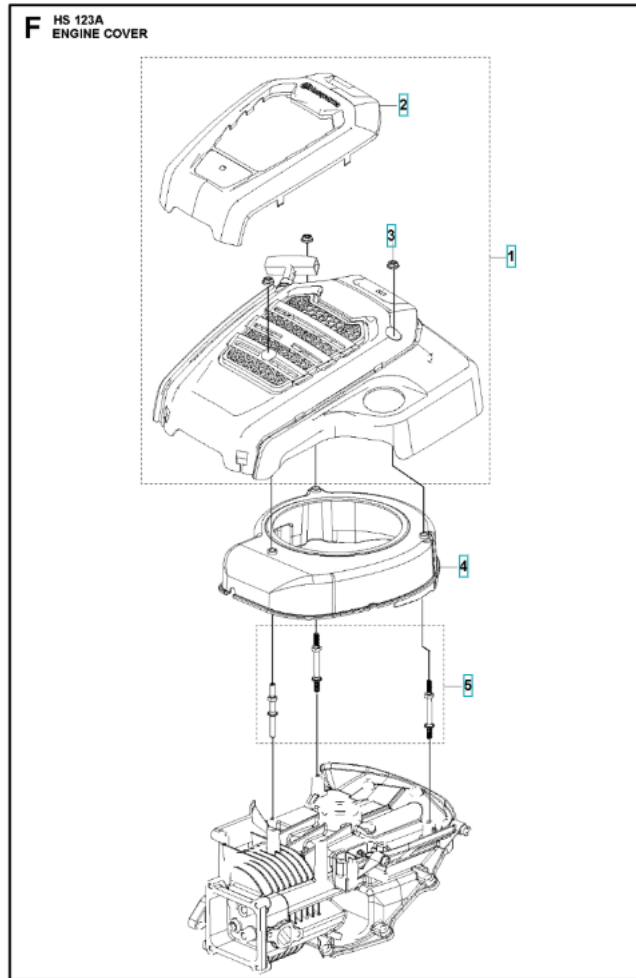

Árbitro.	Artículo No.	Descripción	Cant.
1	599348554	CONJUNTO DE ARRANQUE CONJUNTO DE ARRANQUE CON TAPA	1
2	599681501	CUBRIR CUBIERTA DE DECORACIÓN	1
3	599349345	NUEZ GB/T 6177.1: M6	1
4	599348555	CUBRIR VERSIÓN DE FAN	1
5	598684552	SEMENTAL T323: M6 L=72 y T321: M6 L=78	1

DEPÓSITO DE COMBUSTIBLE