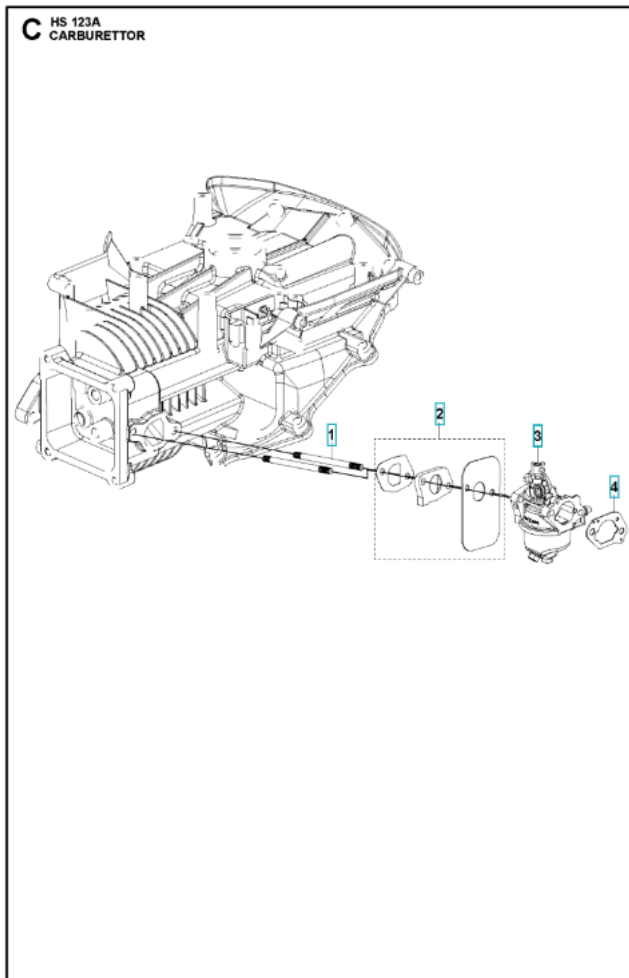

Árbitro.	Artículo No.	Descripción	Cant.
1	599348549	SEMENTAL T320: M6 L=91 - MULTIPACK: 2	1
2	598684544	KIT DE JUNTAS JUEGO DE JUNTAS DE CARBURADOR	1
3	599348842	CARBURADOR	1
3	538968101	CARBURADOR PARA BR/PAY	1
4	529457601	EMPAQUETADURA JUNTA DE CARBURADOR - MULTIPACK: 10	1

FILTRO DE AIRE