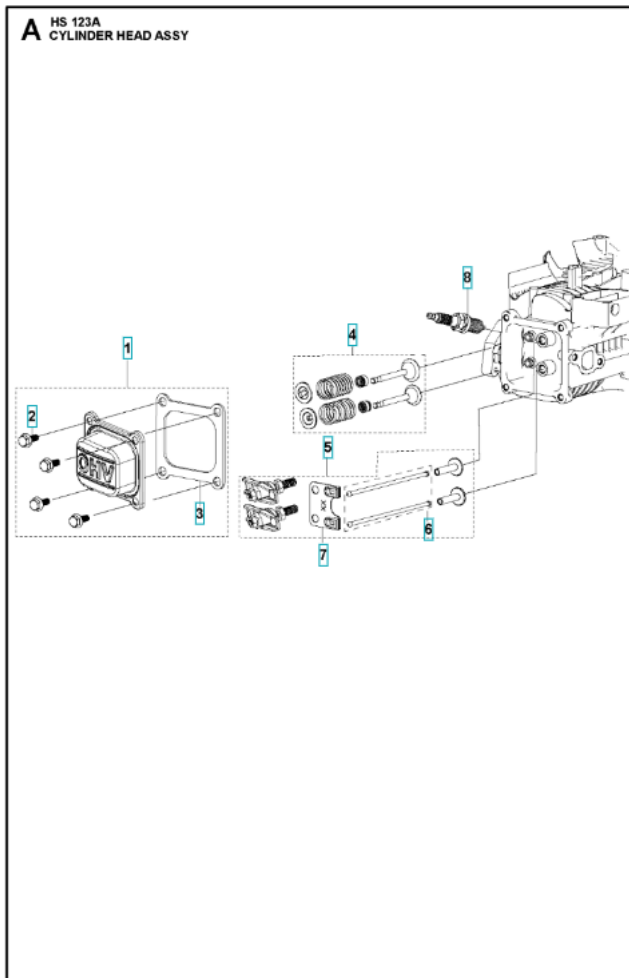

c

SA 123A

PRODUCTO COMPLETO

Árbitro.	Artículo No.	Descripción	Cant.
1	529347201	MOTOR PARA: UE/LATAM	1
1	529347202	MOTOR PARA: BR/PY	1

CONJUNTO DE CULATA

Árbitro.	Artículo No.	Descripción	Cant.
1	598684527	CUBIERTA DEL CILINDRO JUEGO DE CUBIERTA DE CULATA	1
2	900000002	PARTE FICHA T370: M6 L=16,5	1
3	599712801	EMPAQUETADURA JUNTA DE TAPA DE CULATA	1
4	599349042	JUEGO DE VALVULA	1
5	599349253	JUEGO DE VALVULA KIT BALANCINES	1
6	599348539	VARILLA DE EMPUJE JUEGO DE VARILLAS DE EMPUJE	1
7	529458401	LÁMINA PLACA GUÍA DE LA VARILLA DE EMPUJE	1
8	590844201	BUJÍA HQT-7	1

CÁRTER Y ELECTRICIDAD

Árbitro.	Artículo No.	Descripción	Cant.
1	599348540	CAJA DEL CIGÜEÑAL	1
2	599348838	BOBINA DE ENCENDIDO	1
3	599348542	DESCANSO KIT CÁMARA DE RESPIRADERO	1
4	599348839	FRENO JUEGO DE FRENO DE MOTOR	1
6	598684532	SELLO SELLO DE ACEITE	1
9	599348848	PRIMAVERA MUELLE DE TENSIÓN	1
10	900000002	PARTE FICHA GB/T 16674.1: M5 L=12	1
11	598684559	TORNILLO GB/T 5789: M6 L=25	1
12	900000002	PARTE FICHA GB/T 16674.1: M5 L=12	1

VOLANTE

Árbitro.	Artículo No.	Descripción	Cant.
1	598684549	VOLANTE	1
2	599349194	NUEZ T040: M14×1.5	1

CUBIERTA DEL CÁRTER

Árbitro.	Artículo No.	Descripción	Cant.
1	599348559	ENGRANAJE ENGRANAJE DEL REGULADOR	1
2	599348560	CAJA DEL CIGÜEÑAL	1
3	598684558	SELLO SELLO DE ACEITE	1
4	598684559	TORNILLO GB/T 5789: M6 L=25	1
5	599348847	VARILLA GRADUADA	1
6	900000002	PARTE FICHA GB/T 16674.1: M5 L=12	1

DEPÓSITO DE COMBUSTIBLE

Árbitro.	Artículo No.	Descripción	Cant.
1	599348563	CONJUNTO DE TANQUE DE COMBUSTIBLE	1
2	598684565	TAPA DE COMBUSTIBLE	1
3	599348566	TORNILLO <i>T370: M6 L=15</i>	1
4	599348565	FILTRO DE COMBUSTIBLE	1
5	599349348	TUBO	1
6	599349356	ACORTAR <i>ABRAZADERA PARA MANGUERA - PAQUETE MÚLTIPLE: 20</i>	1