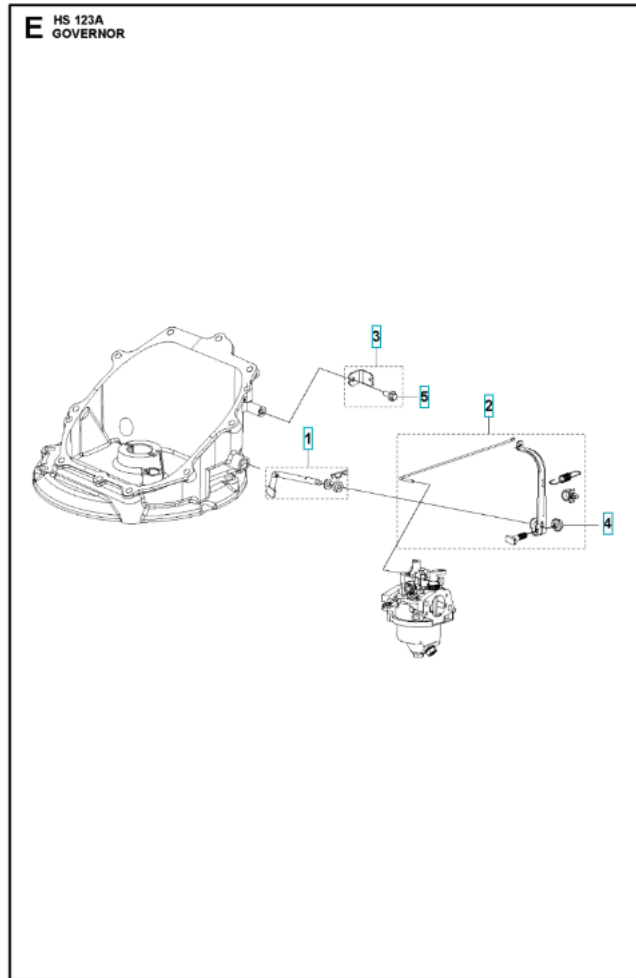

CÁRTER Y ELECTRICIDAD

Árbitro.	Artículo No.	Descripción	Cant.
1	599348540	CAJA DEL CIGÜEÑAL	1
2	599348838	BOBINA DE ENCENDIDO	1
3	599348542	DESCANSO KIT CÁMARA DE RESPIRADERO	1
4	599348839	FRENO JUEGO DE FRENO DE MOTOR	1
6	598684532	SELLO SELLO DE ACEITE	1
9	599348848	PRIMAVERA MUELLE DE TENSIÓN	1
10	900000002	PARTE FICHA GB/T 16674.1: M5 L=12	1
11	598684559	TORNILLO GB/T 5789: M6 L=25	1
12	900000002	PARTE FICHA GB/T 16674.1: M5 L=12	1

VOLANTE

Árbitro.	Artículo No.	Descripción	Cant.
1	598684549	VOLANTE	1
2	599349194	NUEZ T040: M14×1.5	1

CUBIERTA DEL CÁRTER

Árbitro.	Artículo No.	Descripción	Cant.
1	599348559	ENGRANAJE ENGRANAJE DEL REGULADOR	1
2	599348560	CAJA DEL CIGÜEÑAL	1
3	598684558	SELLO SELLO DE ACEITE	1
4	598684559	TORNILLO GB/T 5789: M6 L=25	1
5	599348847	VARILLA GRADUADA	1
6	900000002	PARTE FICHA GB/T 16674.1: M5 L=12	1

GOBERNADOR

Árbitro.	Artículo No.	Descripción	Cant.
1	599348556	BRAZO KIT BRAZO REGULADOR DE VELOCIDAD	1
2	599348845	ENSAMBLE DEL ACELERADOR	1
3	599348846	MANGO DEL ACELERADOR	1
4	599349345	NUEZ GB/T 6177.1: M6	1
5	900000002	PARTE FICHA GB/T 16674.1: M5 L=12	1

DEPÓSITO DE COMBUSTIBLE

Árbitro.	Artículo No.	Descripción	Cant.
1	599348563	CONJUNTO DE TANQUE DE COMBUSTIBLE	1
2	598684565	TAPA DE COMBUSTIBLE	1
3	599348566	TORNILLO <i>T370: M6 L=15</i>	1
4	599348565	FILTRO DE COMBUSTIBLE	1
5	599349348	TUBO	1
6	599349356	ACORTAR <i>ABRAZADERA PARA MANGUERA - PAQUETE MÚLTIPLE: 20</i>	1