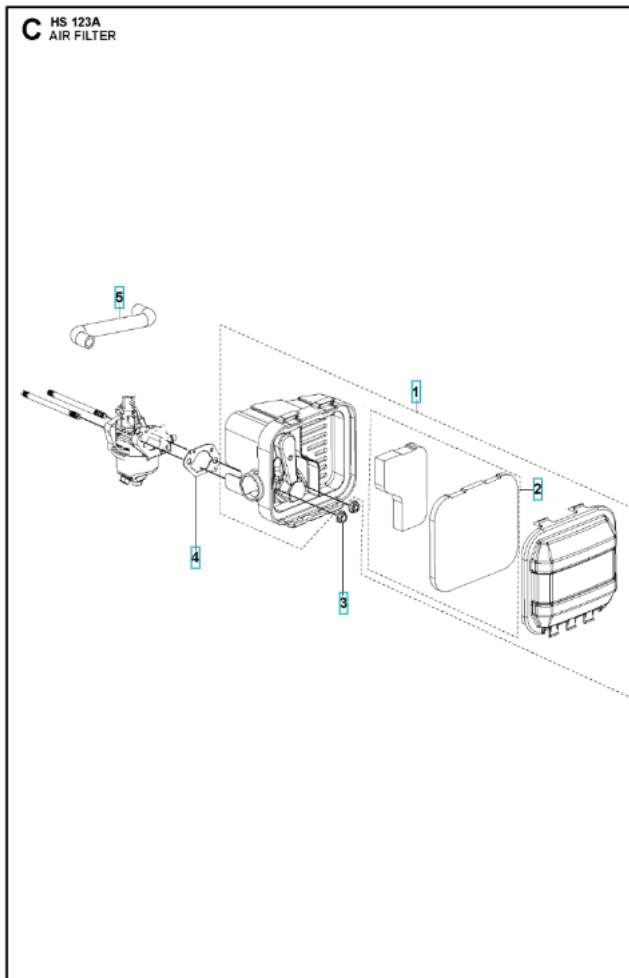

Árbitro.	Artículo No.	Descripción	Cant.
1	599348843	CONJUNTO DE FILTRO DE AIRE	1
2	599348844	FILTRO DE AIRE ELEMENTO	1
3	599349345	NUEZ GB/T 6177.1: M6	1
4	529457601	EMPAQUETADURA JUNTA DE CARBURADOR - MULTIPACK: 10	1
5	599348553	TUBO	1

CÁRTER Y ELECTRICIDAD