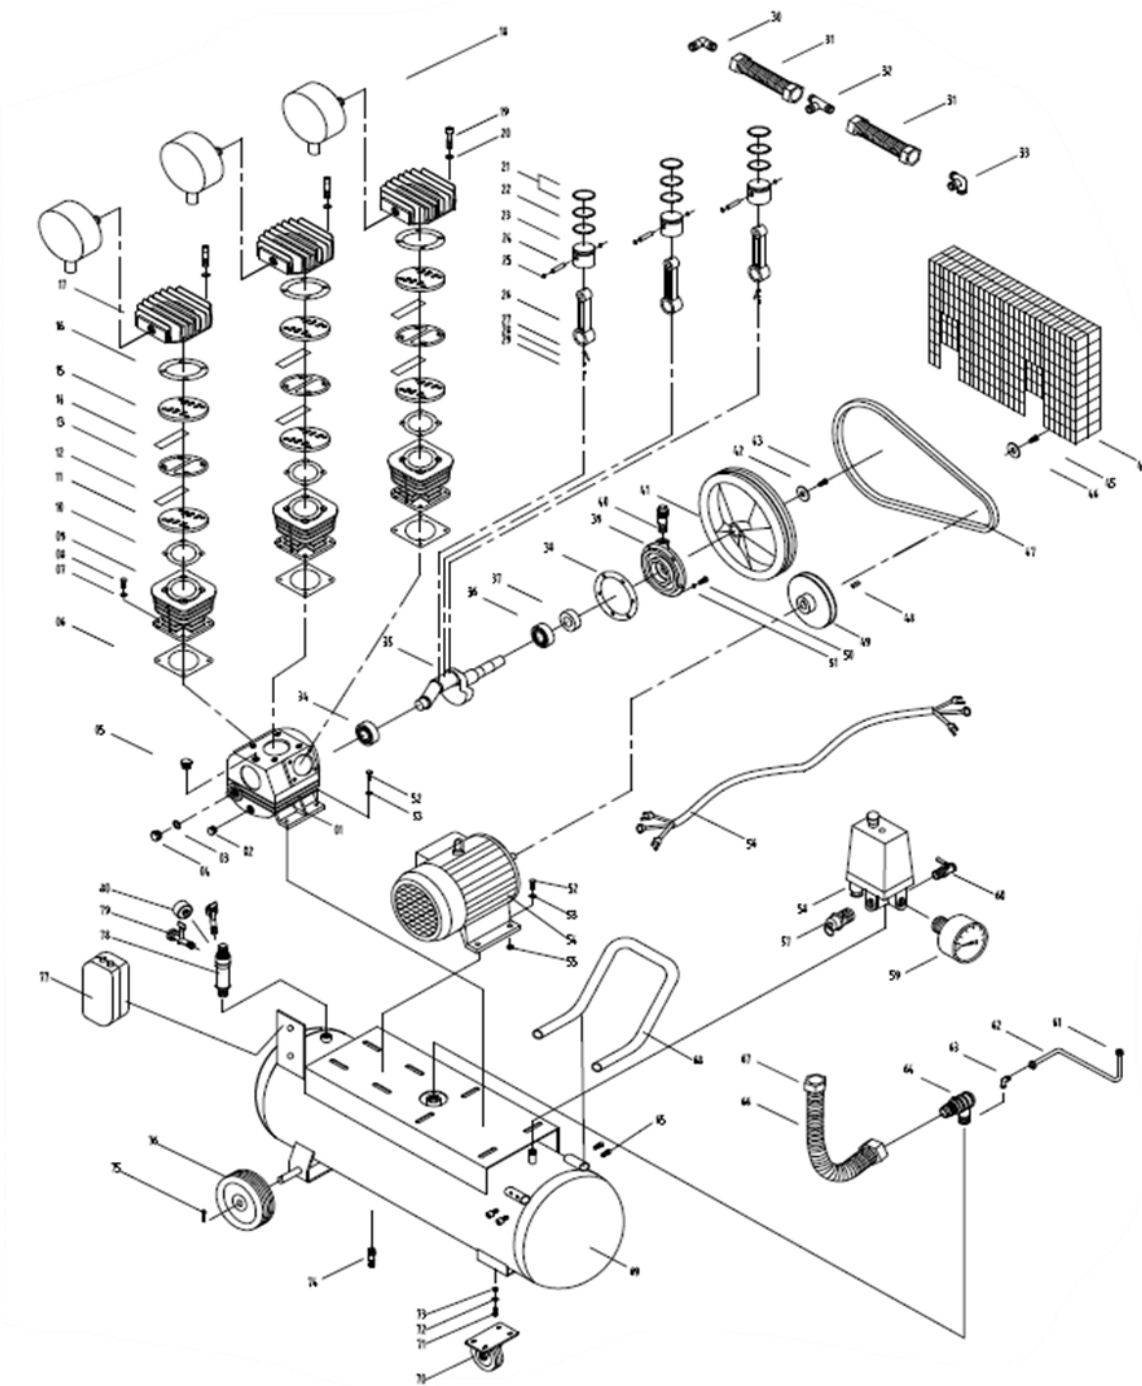

COMPRESOR NIWA ACW-200

Ref.	Cod. Rumbo	Descripción	Pcs.
1	2862004	Block Niwa ACW-200	
2	2861003	Tapon de aceite Niwa ACW-100/150/200	
3		SHAFT SEAL	
4		OIL GLASS	
5	2861017	Respiradero de aceite Niwa ACW-150/200	
6	2861021	Junta de base de cilindro Niwa ACW-150/200	
7		SPRING	
8		BOLT	
9		CYLINDER	
10	2861024	Junta inferior de cilindro Niwa ACW-150/200	
11		VALVE	
12		VALVE PLATE	
13	2861032	Junta de Flapper Niwa ACW-150/200	
14		VALVE PLATE	
15		VALVE	
16	2861034	Junta superior Niwa ACW-150/200	
17	2861035	Tapa de cilindro Niwa ACW-150/200	
18	2861043	Filtro de aire Niwa ACW-150/200	
19		BOLT	
20		SPRING	
21	2815030	Aro intermedio y superior Niwa ACW-150/200	
22	2815029	Aro Inferior rascador de aceite Niwa ACW-150/200	
23	2815026	Piston Niwa ACW-200	
24	2815027	Perno de piston Niwa ACW-150/200	
25	2815028	Seguro Perno Pistón ACW-150/200	
26	2862025	Bielra Niwa ACW-150/200	
27		SPINDLE	
28		SPRING	
29		SCREW	
30	2861036	Codo de salida de aire Niwa ACW-150/200	
31	2861064	Caño conector secundario Niwa ACW-150/200	
32		TEE JOINTS	
33	2861037	Acople triple de aire Niwa ACW-100/150/200	
34	2815009	Rodamiento chico de cigüeñal Niwa ACW-150/200	
35	2862008	Cigüeñal Niwa ACW-200	
36	2815011	Rodamiento grande de cigüeñal Niwa ACW-150/200	
37	2861012	Retén de cigüeñal Niwa ACW-150/200	
38		GASKET	
39		BEARING COVER	
40		BREATH	
41		FLYWHEEL	
42		WASHER	
43		BOLT	
44	2861073	Protector de Correa Niwa ACW-150/200	
45		BOLT	
46		WASHER	
47	2861072	Correa Niwa ACW-150/200	
48		KEY	
49		BELT PULLY	
50		BOLT	
51		SPRING	
52		BOLT	
53		SPRING	
54		MOTOR	
55		NUT	
56		PLUG	
57		SAFETY VALVE	
58		PRESSURE SWITCH	
59		PRESSURE GAUGE	
60		AIR COCK	
61		NUT	
62		UNLOADING PIPE	
63	2861036	Codo de salida de aire Niwa ACW-100/150/200	

GRUPO RUMBO: Motoimplementos para Bosque, Jardín y Construcción

Teléfono rotativo: 54 11 5263-7862 - Email: ventas@rumbosrl.com.ar

Dirección: Av. Presidente Perón N° 4749, Benavidez (Norlog), Buenos Aires, Argentina.

B General

GRUPO RUMBO: Motoimplementos para Bosque, Jardín y Construcción

Teléfono rotativo: 54 11 5263-7862 - Email: ventas@rumbosrl.com.ar

Dirección: Av. Presidente Perón N° 4749, Benavidez (Norlog), Buenos Aires, Argentina.