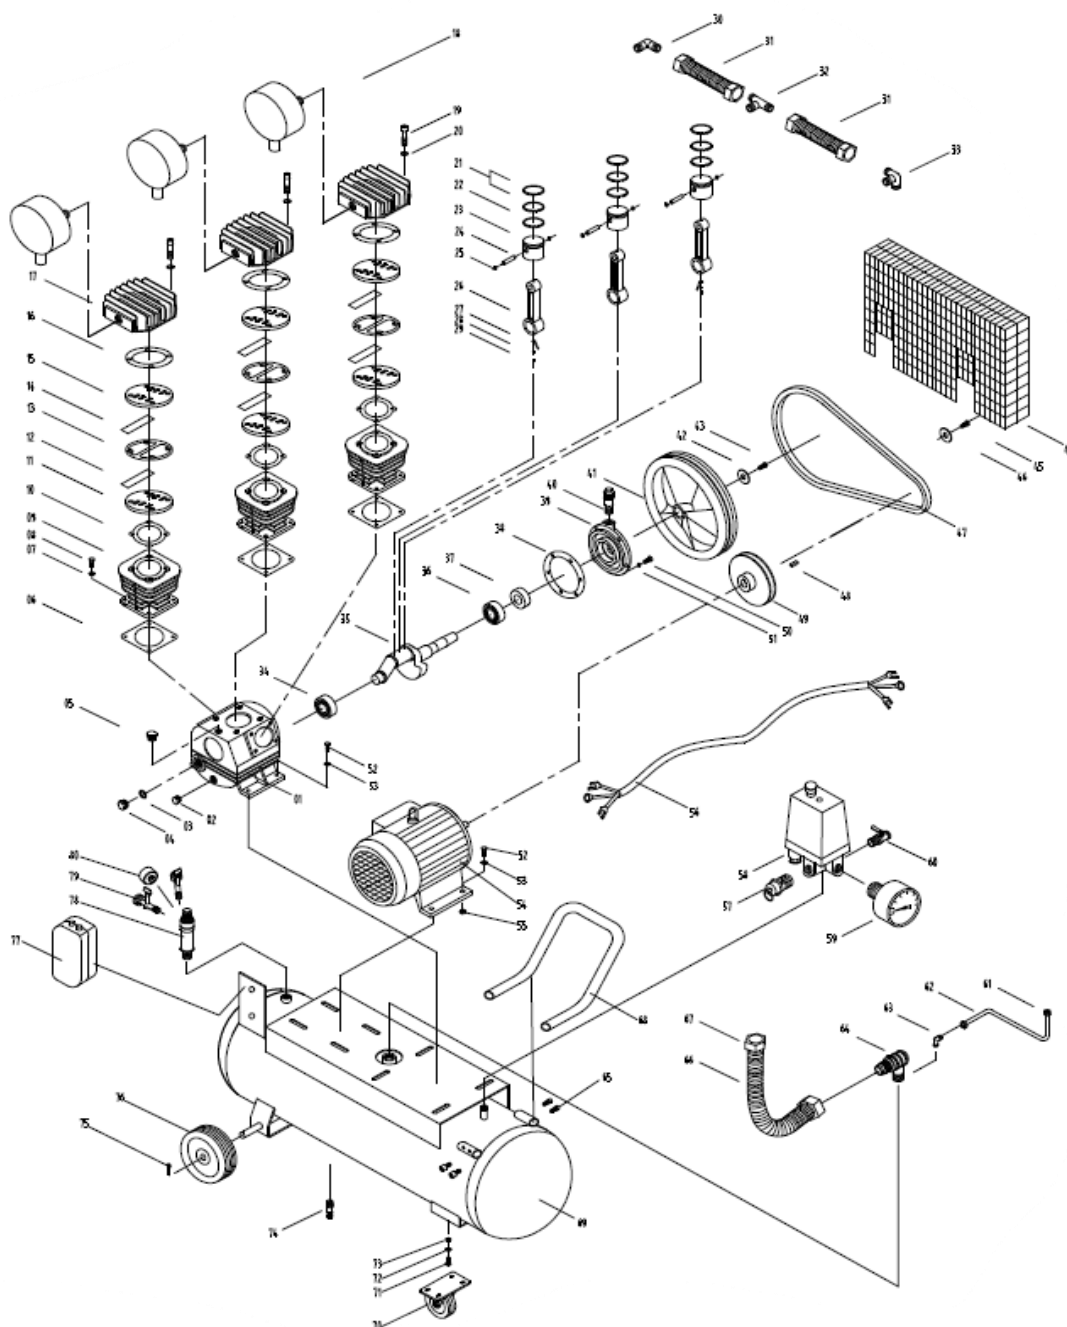

A General

GRUPO RUMBO: Motoimplementos para Bosque, Jardín y Construcción

Teléfono rotativo: 54 11 5263-7862 - Email: ventas@rumbosrl.com.ar

Dirección: Av. Presidente Perón N° 4749, Benavidez (Norlog), Buenos Aires, Argentina.

COMPRESOR NIWA ACW-200

Ref.	Cod. Rumbo	Descripción	Pcs.
1	2862004	Block Niwa ACW-200	
2	2861003	Tapon de aceite Niwa ACW-100/150/200	
3		SHAFT SEAL	
4		OIL GLASS	
5	2861017	Respiradero de aceite Niwa ACW-150/200	
6	2861021	Junta de base de cilindro Niwa ACW-150/200	
7		SPRING	
8		BOLT	
9		CYLINDER	
10	2861024	Junta inferior de cilindro Niwa ACW-150/200	
11		VALVE	
12		VALVE PLATE	
13	2861032	Junta de Flapper Niwa ACW-150/200	
14		VALVE PLATE	
15		VALVE	
16	2861034	Junta superior Niwa ACW-150/200	
17	2861035	Tapa de cilindro Niwa ACW-150/200	
18	2861043	Filtro de aire Niwa ACW-150/200	
19		BOLT	
20		SPRING	
21	2815030	Aro intermedio y superior Niwa ACW-150/200	
22	2815029	Aro Inferior rascador de aceite Niwa ACW-150/200	
23	2815026	Piston Niwa ACW-200	
24	2815027	Perno de piston Niwa ACW-150/200	
25	2815028	Seguro Perno Pistón ACW-150/200	
26	2862025	Bielra Niwa ACW-150/200	
27		SPINDLE	
28		SPRING	
29		SCREW	
30	2861036	Codo de salida de aire Niwa ACW-150/200	
31	2861064	Caño conector secundario Niwa ACW-150/200	
32		TEE JOINTS	
33	2861037	Acople triple de aire Niwa ACW-100/150/200	
34	2815009	Rodamiento chico de cigüeñal Niwa ACW-150/200	
35	2862008	Cigüeñal Niwa ACW-200	
36	2815011	Rodamiento grande de cigüeñal Niwa ACW-150/200	
37	2861012	Retén de cigüeñal Niwa ACW-150/200	
38		GASKET	
39		BEARING COVER	
40		BREATH	
41		FLYWHEEL	
42		WASHER	
43		BOLT	
44	2861073	Protector de Correa Niwa ACW-150/200	
45		BOLT	
46		WASHER	
47	2861072	Correa Niwa ACW-150/200	
48		KEY	
49		BELT PULLY	
50		BOLT	
51		SPRING	
52		BOLT	
53		SPRING	
54		MOTOR	
55		NUT	
56		PLUG	
57		SAFETY VALVE	
58		PRESSURE SWITCH	
59		PRESSURE GAUGE	
60		AIR COCK	
61		NUT	
62		UNLOADING PIPE	
63	2861036	Codo de salida de aire Niwa ACW-100/150/200	

GRUPO RUMBO: Motoimplementos para Bosque, Jardín y Construcción

Teléfono rotativo: 54 11 5263-7862 - Email: ventas@rumbosrl.com.ar

Dirección: Av. Presidente Perón N° 4749, Benavidez (Norlog), Buenos Aires, Argentina.