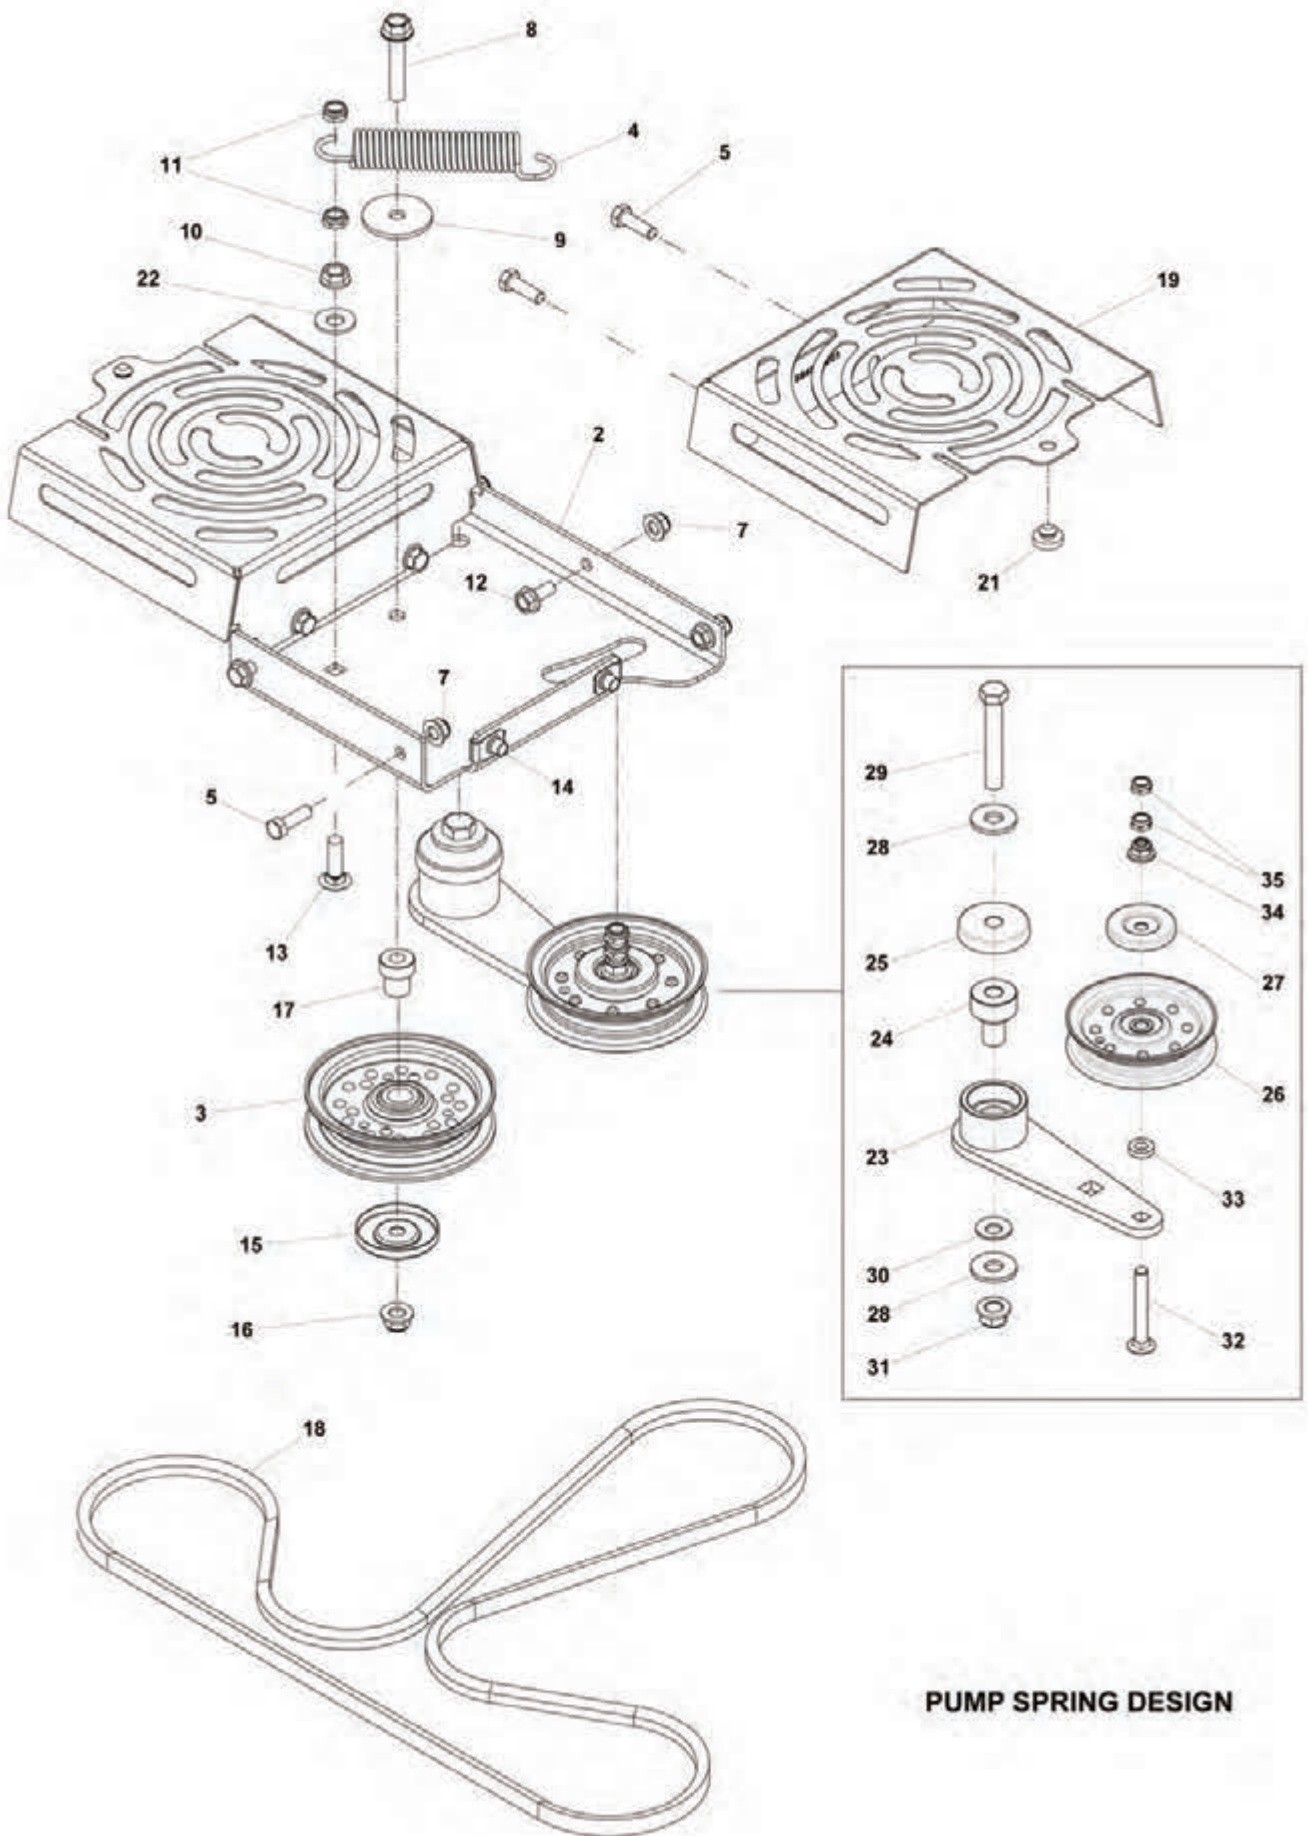

For 97045580100

---

REF.	PART NO.	DESCRIPTION	REMARK	QTY.	KIT
1	595281301	CAP		2	
2	596241501	NUT		2	
3	539102543	BEARING		4	
4	539102851	SEALING		2	
5	586921902	FORK		2	
6	595528801	PIN		2	
7	596623501	VALVE		2	
8	594946501	BOLT		2	
9	595316401	WASHER		2	
10	521991102	NUT		2	
11	539133007	WASHER		2	
12	599405101	SHIM		2	
13	575334901	SPACER		2	
14	539102484	BEARING		4	
14	539105307	ROLLER BEARING		4	
15	581199501	WHEEL ASSY		2	
16	539103300	NIPPLE		2	
17	539912234	VALVE		2	
18	539105522	TIRE	SERVICE PART	2	
19	587653902	NUT		1	
20	580747001	TIRE		1	

**PUMP SPRING DESIGN**

REF.	PART NO.	DESCRIPTION	REMARK	QTY.	KIT
2	586670402	PLATE		1	
3	596739801	PULLEY		1	
4	510254402	SPRING		1	
5	592858702	BOLT		9	
7	594944401	NUT		5	
8	596319401	BOLT		1	
9	596917301	WASHER		1	
10	596583501	WASHER		1	
11	596230801	NUT		2	
12	592858702	BOLT		3	
13	595901101	BOLT		1	
14	539104763	CLIP		4	
15	510254502	SHIELD		1	
16	521996502	NUT		1	
17	525435601	PIVOT		1	
18	574870901	DRIVE BELT		1	
19	584994202	SHIELD		2	
21	539102587	ABSORBER		2	
22	596433701	WASHER		1	
23	510041603	ARM		1	
24	510206301	PIVOT		1	
25	539114662	SHIELD, DUST		1	
26	539107620	PULLEY		1	
27	510254501	SHIELD		1	
28	819182212	WASHER		2	
29	874780852	BOLT		1	
30	539115528	1/2" CONTACT BELLSPR		1	
31	521991101	NUT		1	
32	539130235	RHSNB 3/8-16 X 2.75 GR5 ZD		1	
33	539109562	WASHER		1	
34	521996501	NUT		1	
35	539200282	NUT		1	