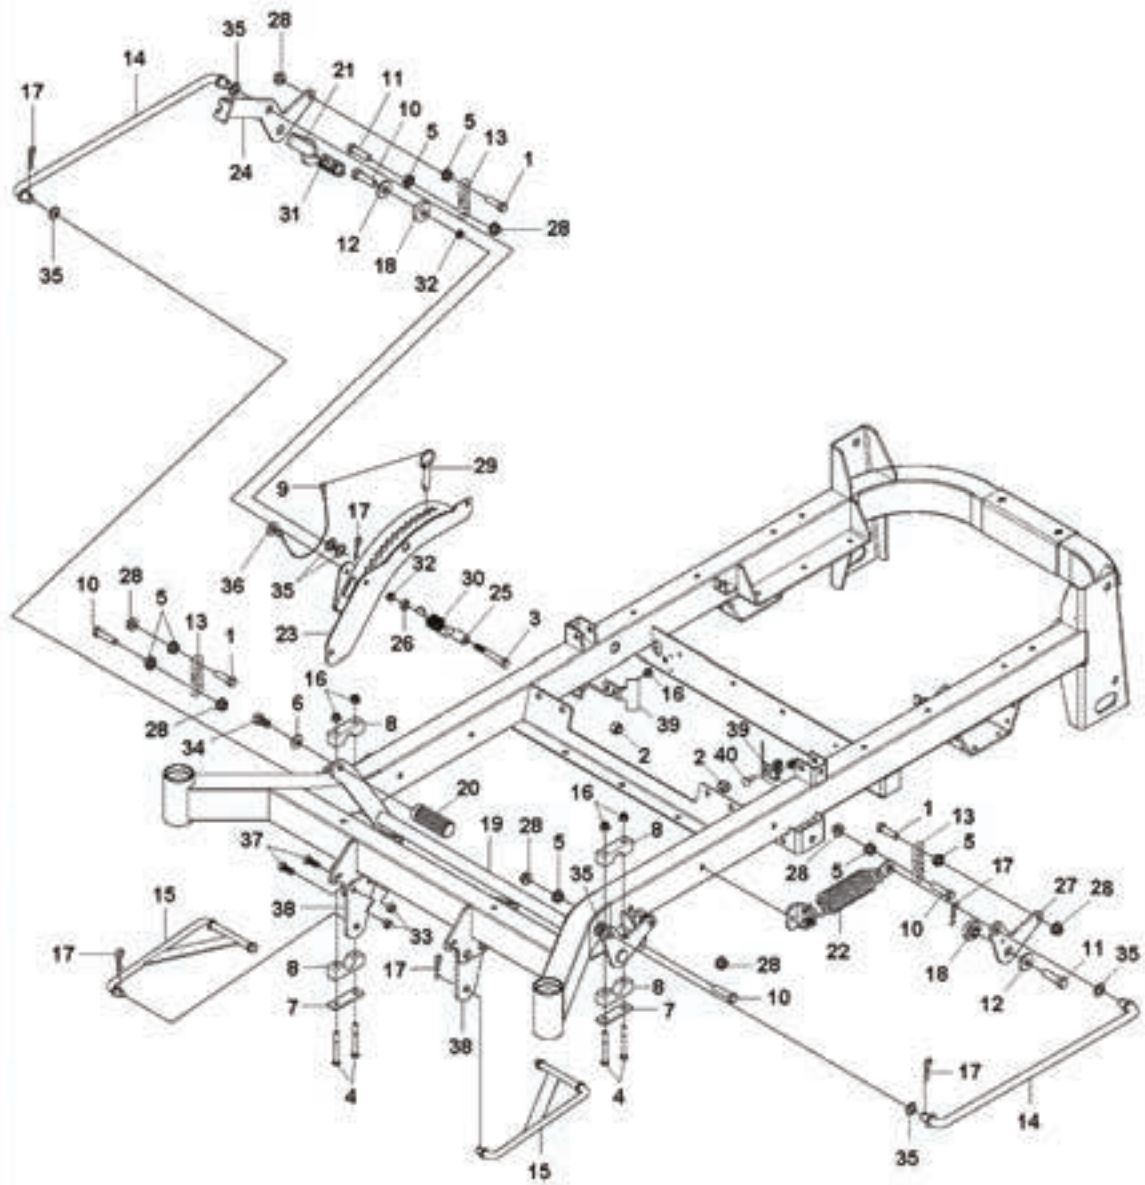

MZ54
CHAIN LIFT SYSTEM

REF.	PART NO.	DESCRIPTION	REMARK	QTY.	KIT
1	594944601	BOLT	BOLT	4	
2	596135601	LOCK NUT	NUT	2	
3	596564405	BOLT	BOLT	1	
4	596218601	BOLT	BOLT	4	
5	596577901	NUT	NUT	8	
6	596581701	WASHER	WASHER	1	
7	584392702	PLATE	PLATE	2	
8	539104808	SUPPORT	BLOCK	4	
9	539105059	ROPE	LANYARD	1	
10	596438501	BOLT	BOLT	4	
11	596435801	BOLT	BOLT	2	
12	595316401	WASHER	WASHER	2	
13	594722001	CHAIN	LIFT CHAIN	4	
14	596615201	LINK	CROSS LINK	2	
15	539112223	STRUT	STRUT LINKAGE	2	
16	594944401	NUT	NUT	8	
17	596919601	PIN	PIN.HAIR	6	
18	586701702	SPACER	IDLER SPACER	2	
19	586928702	LIFT	LIFT	1	
20	510408302	PEDAL	PEDAL	1	
21	596783301	LATCH	LATCH	1	
22	539131790	SPRING	SPRING	1	
23	596488401	HEIGHT ADJUSTER	HEIGHT ADJUST	1	
24	592877702	BELLCRANK	BELLCRANK.REAR.RT	1	
25	596517401	PIVOT	PIVOT.LATCH	1	
26	596515201	SPACER	SPACER	1	
27	539131897	BELLCRANK	BELLCRANK.RR.LIFT	1	
28	594993301	NUT	NUT	8	
29	596917901	PIN	PIN	1	
30	596479201	SPRING	SPRING.TORSION	1	
31	539132851	GRIP TRANSPORT-RELEASE	GRIP	1	
32	596230801	NUT	NUT	2	
33	596240901	NUT	NUT	4	
34	596583601	BOLT	BOLT	1	
35	596933401	WASHER	WASHER	10	
36	596433701	WASHER	WASHER	1	
37	596564401	BOLT	BOLT	4	
38	539131786	539131786	MOUNT.STRUT	2	
39	593634304	STOP	STOP	2	
40	595901601	BOLT	BOLT	4