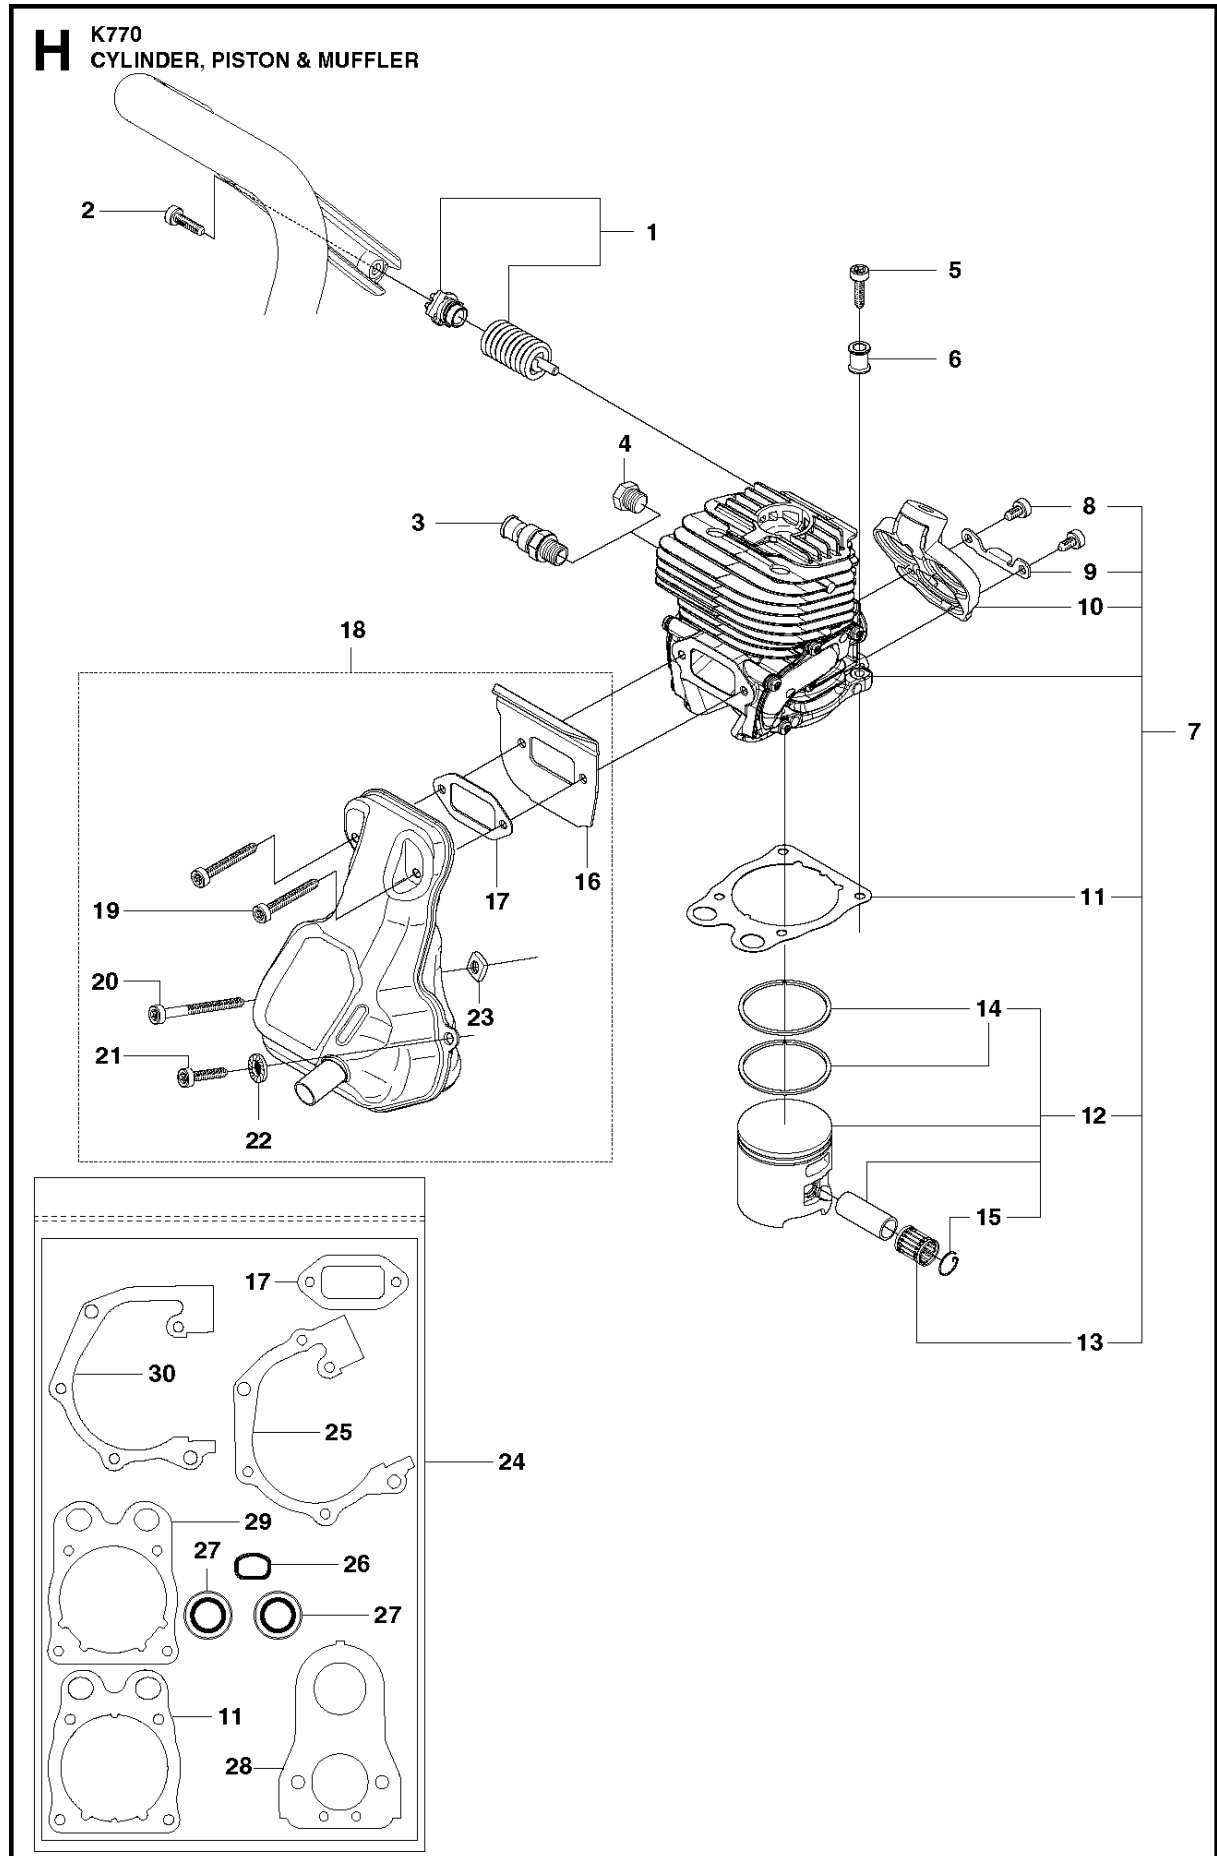

CYLINDER, PISTON & MUFFLER

K 770, 2017-11

Ref	Part No	Description	Remark	QTY KIT
1	579 74 42-02	ANTIVIBRATION ELEMENT		1
2	544 06 12-01	SCREW ITXSCM		1
3	503 71 53-01	DECOMPRESSION VALVE		1
4	503 55 22-01	PLUG		1
5	503 21 53-40	SCREW ITXSCM		4
6	576 71 76-02	SLEEVE		4
7	581 47 61-03	CYLINDER ASSY	Incl. 8 - 13	1
8	503 21 53-16	SCREW ITXSCM		2
9	506 36 88-01	BRACKET		1
10	574 23 18-01	PLATE		1
11	581 28 53-01	GASKET		1
12	506 37 24-03	PISTON ASSY	Incl. 14 - 15	1
13	503 25 56-01	NEEDLE BEARING		1
14	522 99 01-01	PISTON RING		2
15	737 43 12-00	SNAP RING		2
16	588 91 51-01	HEAT DEFLECTOR		1
17	588 93 25-01	GASKET		1
18	592 77 83-01	MUFFLER	Incl. 16 -17, 19 - 23	1
19	503 21 53-40	SCREW ITXSCM		2
20	503 21 53-56	SCREW ITXSCM		1
21	503 21 53-25	SCREW ITXSCM		1
22	503 23 04-02	WASHER		1
23	503 22 65-04	SQUARE NUT		1
24	581 35 74-02	GASKET KIT	Incl. 11, 17, 25 - 30	1
25	506 37 70-03	GASKET		1
26	544 21 93-02	INSERT		1
27	503 26 02-04	SEALING RING	Blue	2
28	506 37 68-04	GASKET		1
29	506 37 67-01	CYLINDER		1
30	506 37 70-02	GASKET		1