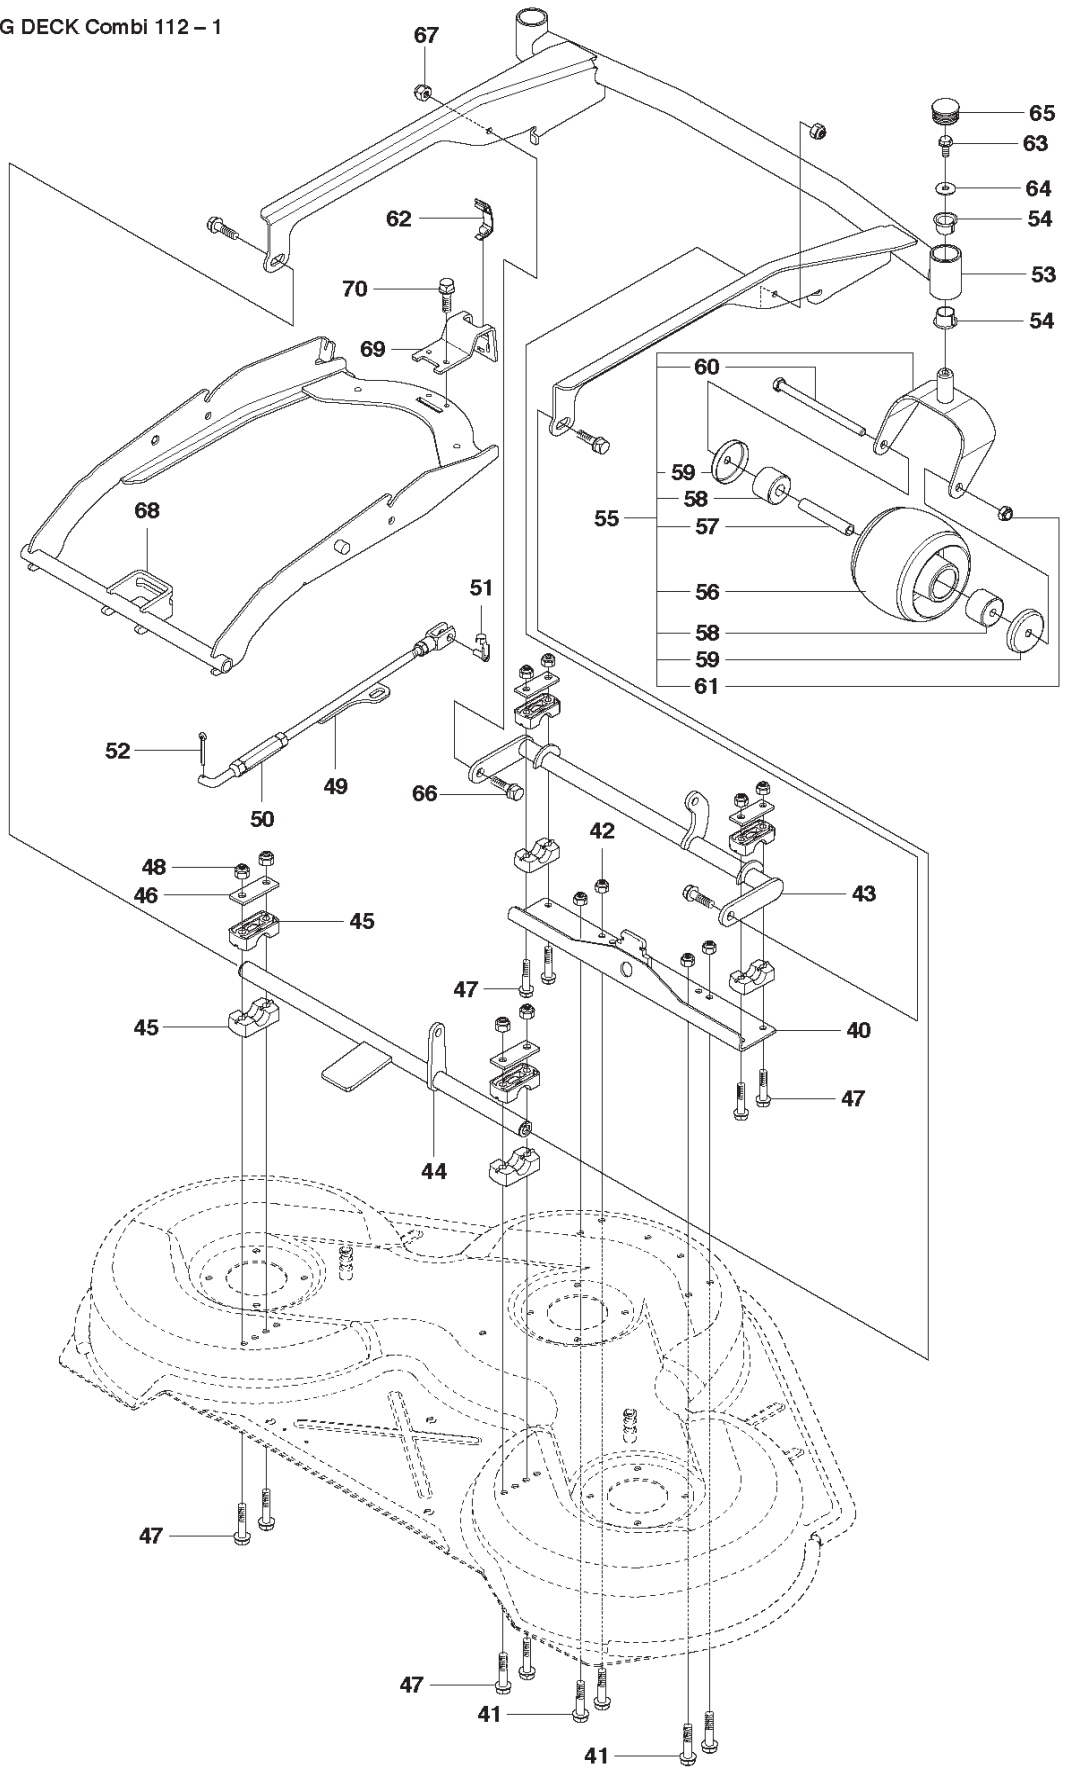

SPARE PARTS CATALOGUE
: HUSQVARNA CUTTING DECK - COMBICLIP® 112

Spare Parts List

SPARE PARTS LIST

CUTTING DECK Combi 112 - 1

REF.	PART NO.	DESCRIPTION	REMARK	QTY.	KIT
40	523095301	BRACKET		1	
41	725245171	SCREW EHHM		4	
42	732211801	LOCK NUT		4	
43	502641805	CROSS BAR		1	
44	523094503	CROSS BAR		1	
45	506869601	BEARING		8	
46	506813801	REINFORCING PLATE		4	
47	725246151	SCREW EHHM		8	
48	732211801	LOCK NUT		8	
49	523114201	PARALLEL ROD ASSY		1	
50	502642301	PARALLEL ROD		1	
51	506839802	GAFFELLÄNK M10X1.5		1	
52	721618301	SPLIT PIN		1	
53	523086503	DECK FRAME		1	
54	574561901	BEARING		4	
55	596316401	PIVOT WHEEL ASSY		2	
56	582802601	WHEEL		1	
57	506810803	TUBE		1	
58	590667501	BEARING SLEEVE		2	
59	590683601	DUST COVER		2	
60	725251951	SCREW EHHM		1	
61	732212051	NUT		1	
62	588462803	SNAP LOCKING		1	
63	506570104	SCREW EHHFM		2	
64	734116441	WASHER		2	
65	574034801	PLUG		2	
66	506597401	SCREW EHHFM		4	
67	732211801	LOCK NUT		2	
68	523087501	DECK ATTACHMENT		1	
69	523114601	LOCK		1	
70	725236861	SCREW EHHFT		2	