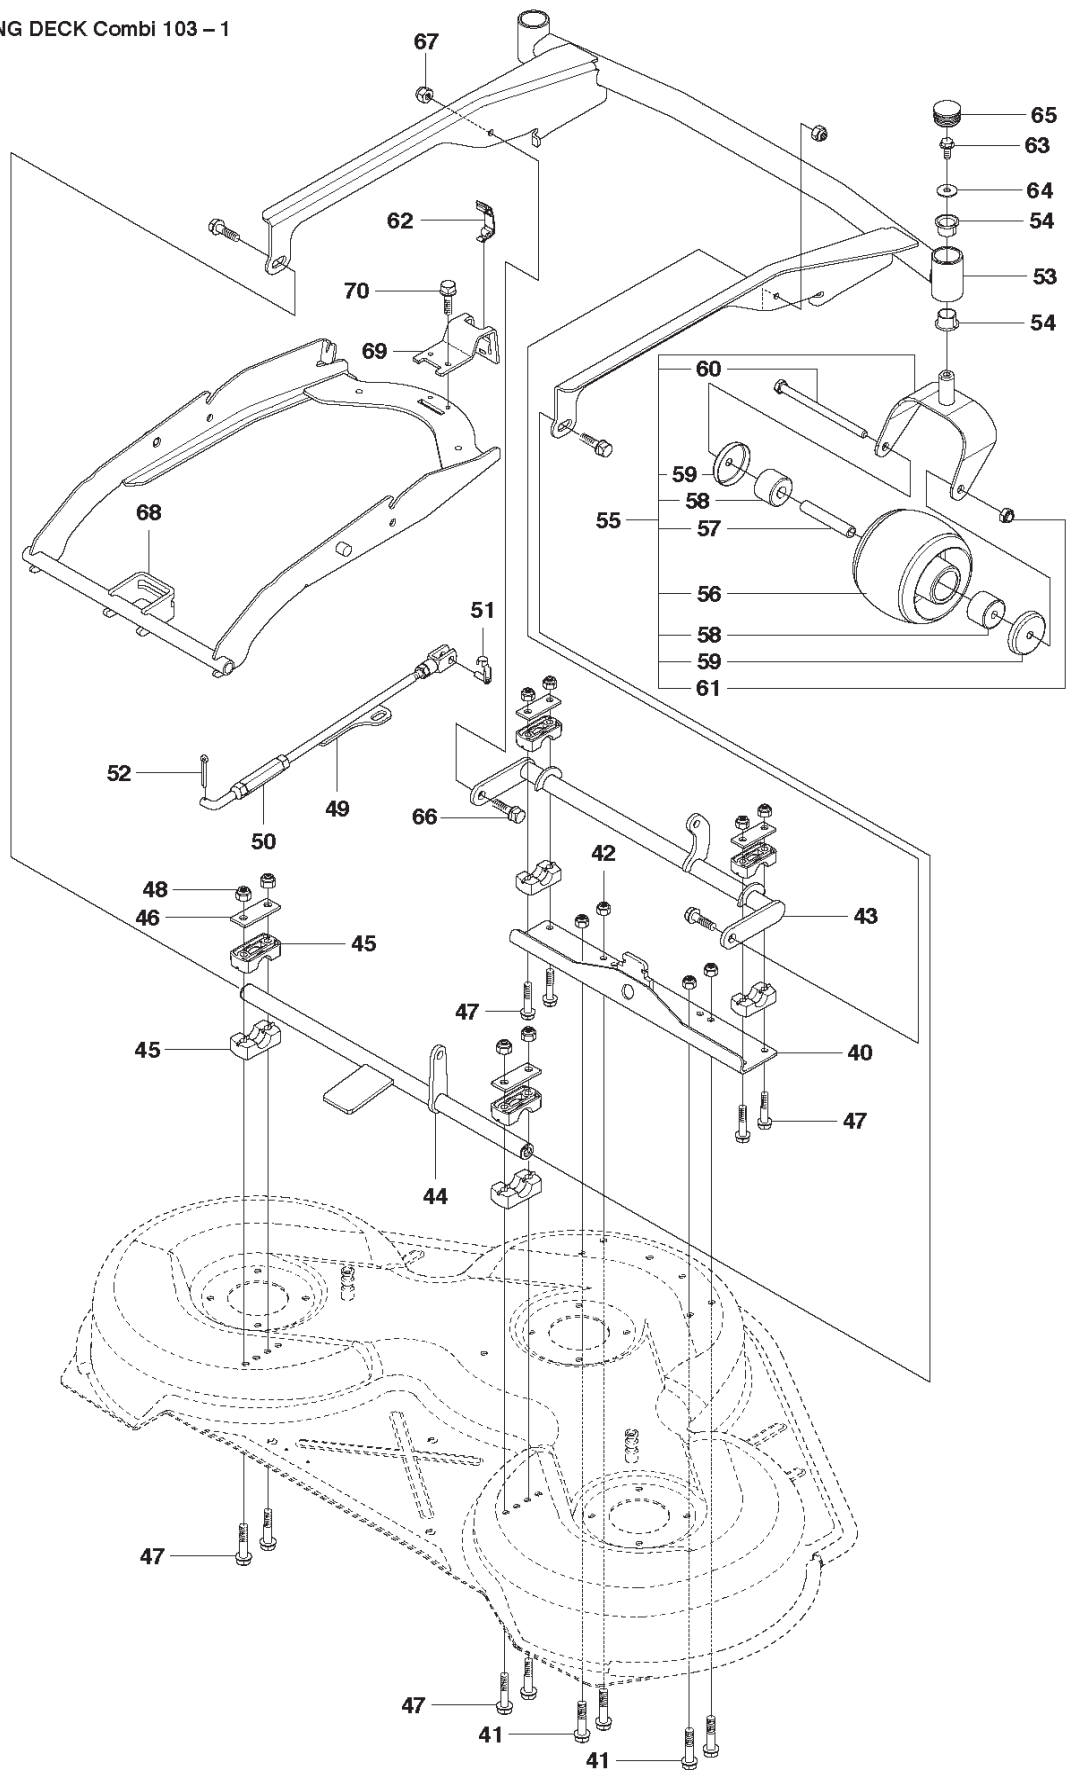

SPARE PARTS CATALOGUE
: HUSQVARNA CUTTING DECK - COMBICLIP® 103

Spare Parts List

SPARE PARTS LIST

CUTTING DECK Combi 103 - 1

REF.	PART NO.	DESCRIPTION	REMARK	QTY.	KIT
40	523095301	BRACKET		4	
41	725245171	SCREW EHHM		5	
42	732211801	LOCK NUT		4	
43	502641805	CROSS BAR		1	
44	523094503	CROSS BAR		1	
45	506869601	BEARING		8	
46	506813801	REINFORCING PLATE		4	
47	725246151	SCREW EHHM		8	
48	732211801	LOCK NUT		8	
49	523114201	PARALLEL ROD ASSY		1	
50	502642301	PARALLEL ROD		1	
51	506839802	GAFFELLÄNK M10X1.5		1	
52	721618301	SPLIT PIN		1	
53	523086503	DECK FRAME		1	
54	574561901	BEARING		4	
55	596316401	PIVOT WHEEL ASSY		2	
56	582802601	WHEEL		1	
57	506810803	TUBE		1	
58	590667501	BEARING SLEEVE		2	
59	590683601	DUST COVER		2	
60	725251951	SCREW EHHM		1	
61	732212051	NUT		1	
62	588462803	SNAP LOCKING		1	
63	506570104	SCREW EHHFM		2	
64	734116441	WASHER		2	
65	574034801	PLUG		2	
66	506597401	SCREW EHHFM		4	
67	732211801	LOCK NUT		2	
68	523087501	DECK ATTACHMENT		1	
69	523114601	LOCK		1	
70	725236861	SCREW EHHFT		2	