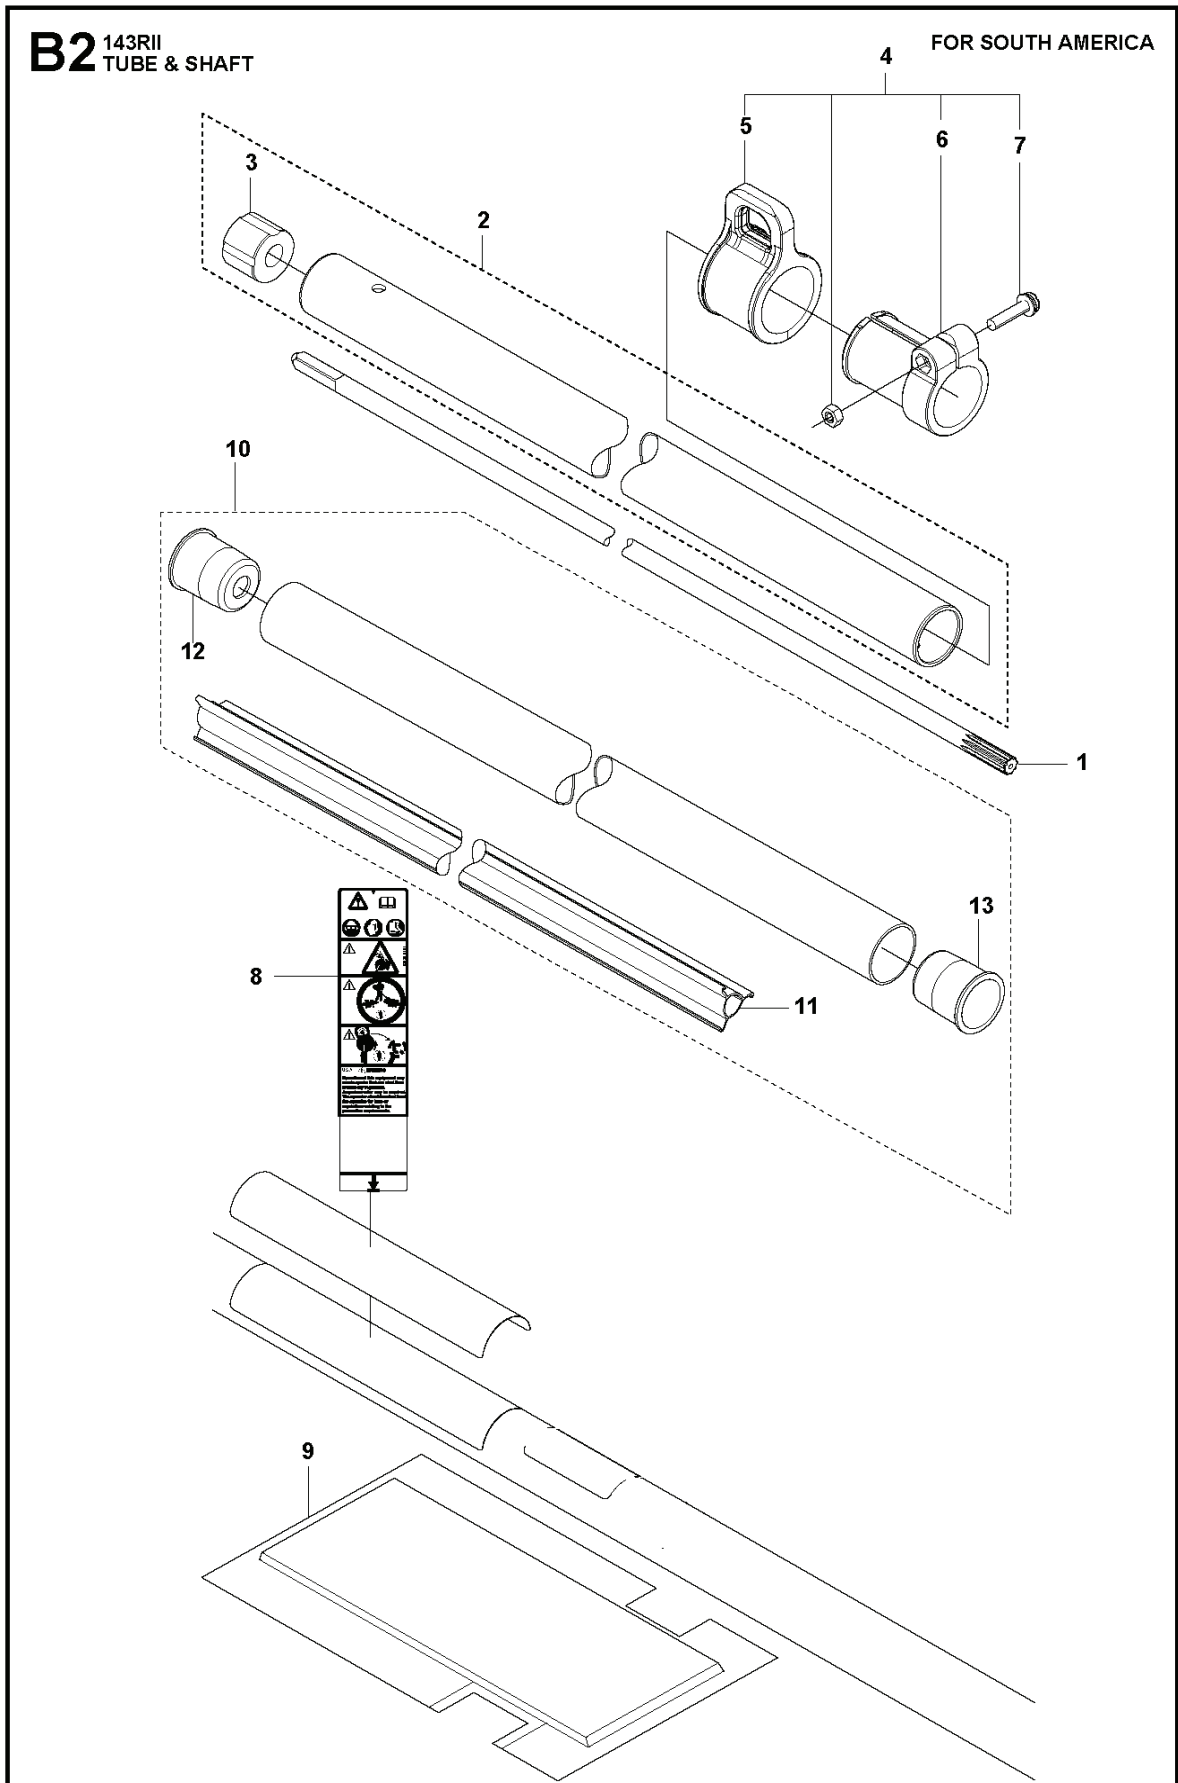

BRUSHCUTTERS/CLEARING SAWS

PXM_REF	PXM_PARTNO	DESCRIPTION	PXM_REMARK	QTY.
1	583943201	EJE PROPULSOR		1
2	521806701	PIPE-COMP	s/n up to 20175099999	1
3	514120101	BUSHING	s/n up to 20175099999	1 2
4	505295301	HANGER ASSY		1
5	505295401	COLGADOR		1
6	505295501	MORDAZA		1
7	505295701	TORNILLO		1
8	589295101	ETIQUETA		1
9	521538701	PROTECCIÓN		1
10	501919704	TUBE ASSY	s/n from 20175100101	1
11	537313906	GUÍA	s/n from 20175100101	1 10
12	537360201	ARANDELA SEPARADORA	s/n from 20175100101	1 10
13	537360202	ARANDELA SEPARADORA	s/n from 20175100101	1 10