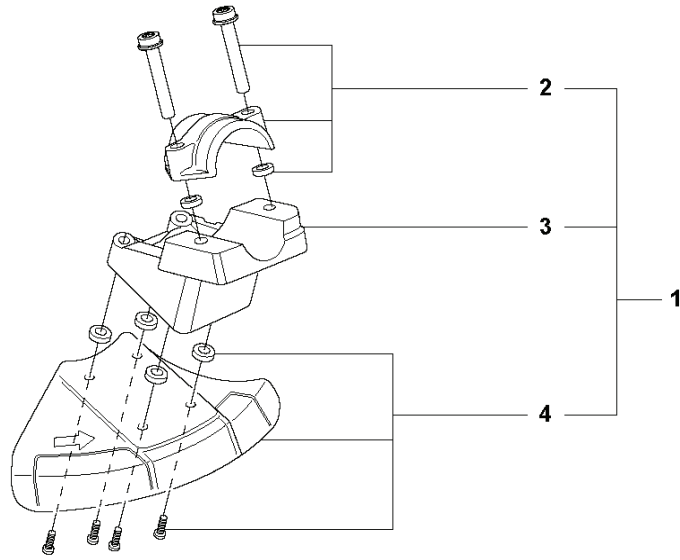

T 143RII
ACCESSORIES