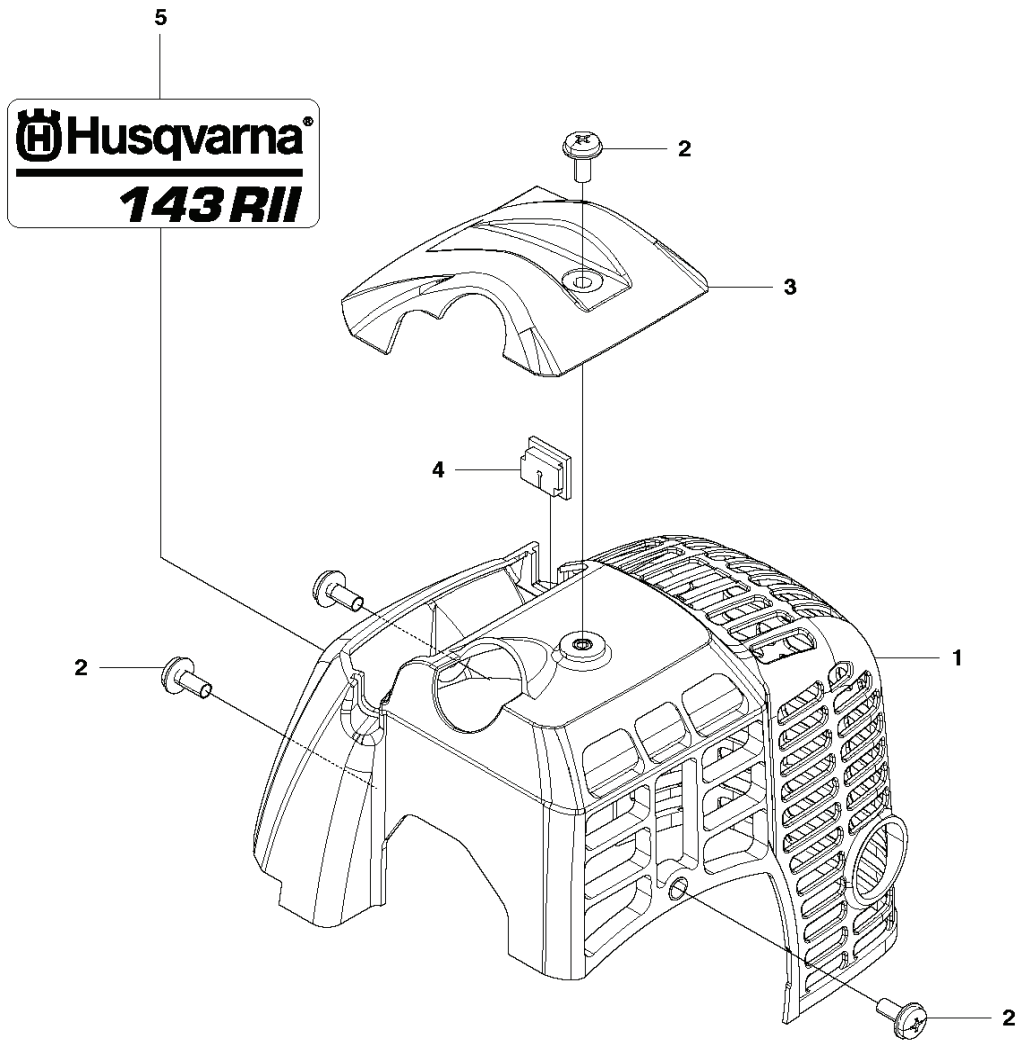

G 143RII
CYLINDER COVER

BRUSHCUTTERS/CLEARING SAWS

PXM_REF	PXM_PARTNO	DESCRIPTION	PXM_REMARK	QTY.
1	505300501	CUBIERTA		1
2	505300601	TORNILLO		4
3	505301101	GUARDA		1
4	505301301	OJAL PARA CABLE		1
5	528753401	LABEL COVER		1