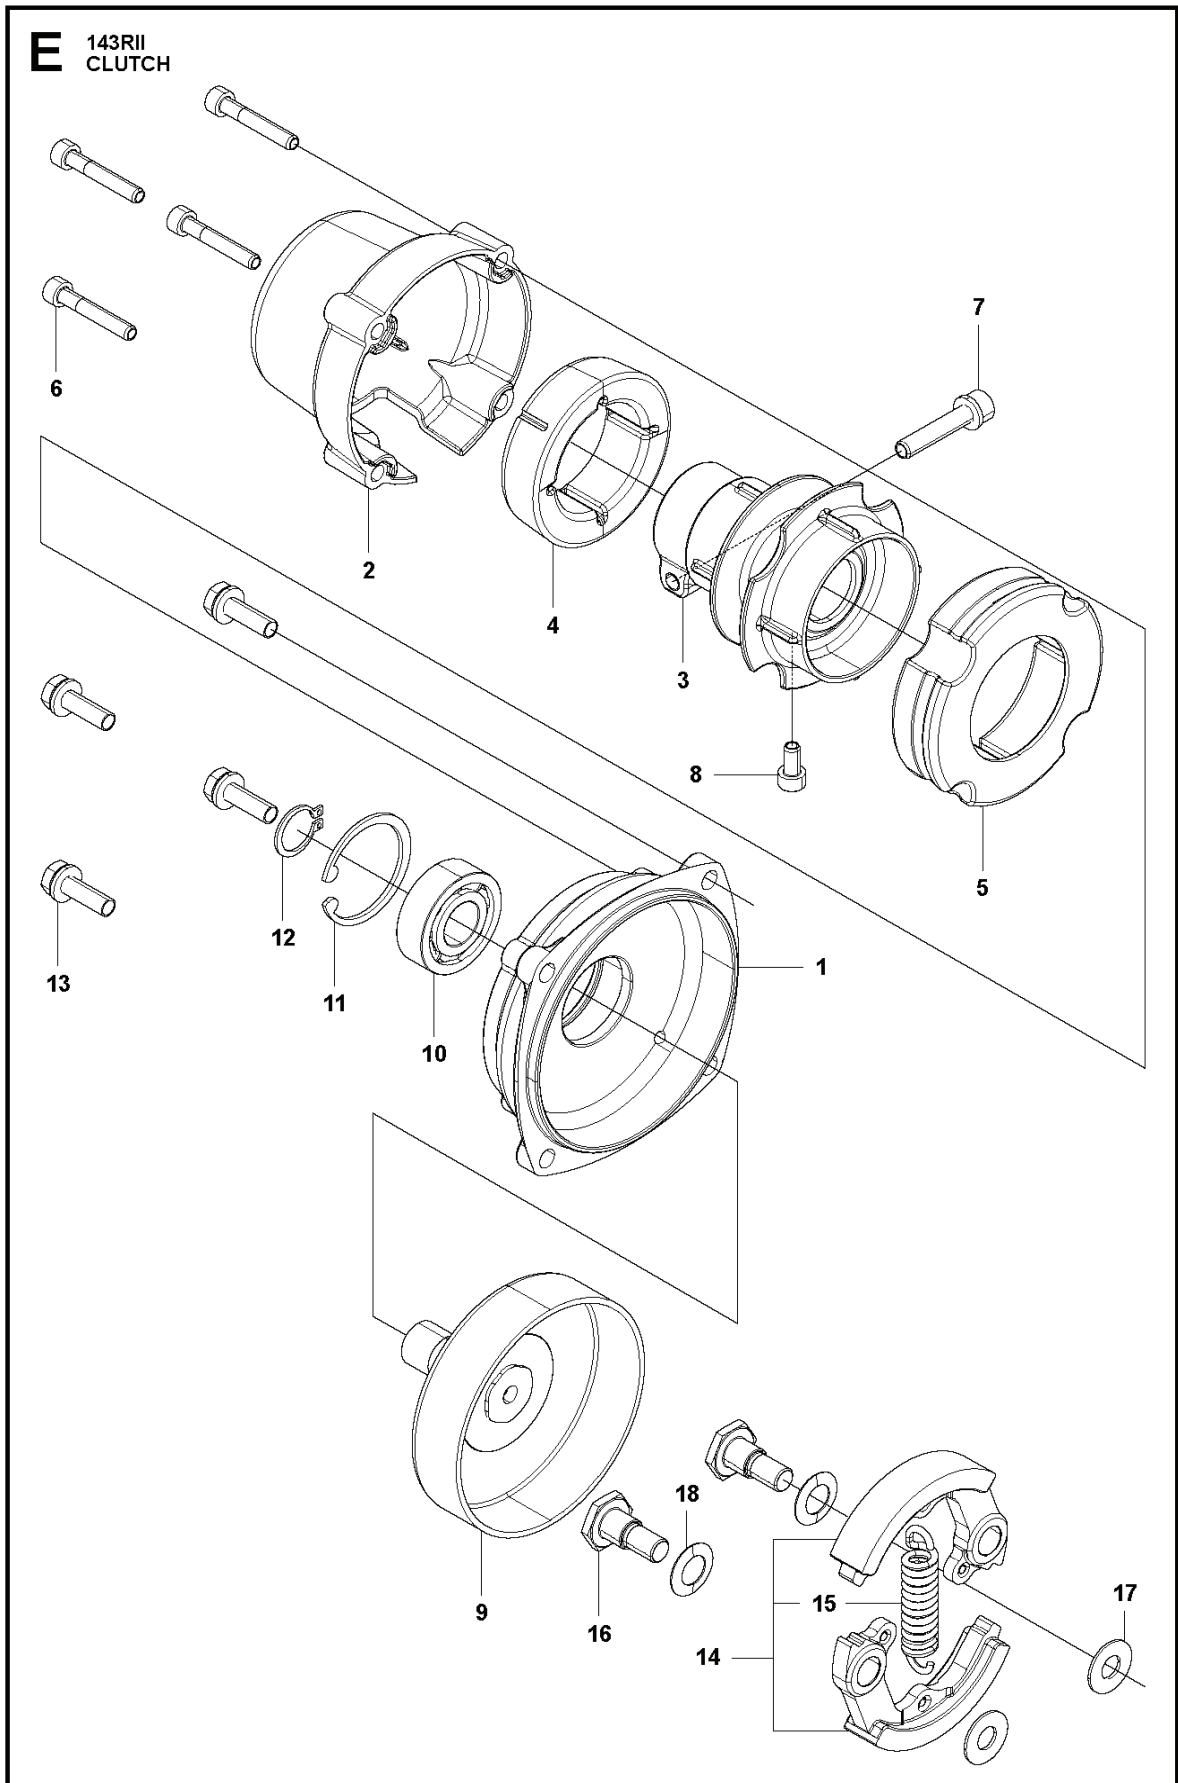

BRUSHCUTTERS/CLEARING SAWS

PXM_REF	PXM_PARTNO	DESCRIPTION	PXM_REMARK	QTY.
1	526520501	ESPACIADOR		1
2	505304901	GASKET.INSU		1
3	505305001	JUNTA		1
4	505308701	TORNILLO		2
5	587017002	CUERPO		1
6	505308901	PLATE.CHOKE		1 5
7	505309001	LEVER.CHOKE		1 5
8	506614001	TORNILLO		1 5
9	587930701	FILTRO		1
10	575331105	CUBIERTA		1
11	575331401	BOTÓN		1 10
12	521525101	MORDAZA		1
13	505304801	TORNILLO		2
14	506744201	CUBIERTA		1
15	587106701	CARBURADOR		1
16	587287602	FILTRO DE AIRE		1
17	587088001	PLACA		1

Q 143RII
CARBURETTOR
20082200001-20150400000

BRUSHCUTTERS/CLEARING SAWS

PXM_REF	PXM_PARTNO	DESCRIPTION	PXM_REMARK	QTY.	
1	528753801	CARBURETOR-A	EU	1	1
1	586931401	CARBURADOR	ASIA, Latin America	1	1
2	502238401	CUERPO DEL CARBURADOR		1	1,2
3	520957001	PANTALLA		1	1,2
4	521085401	VALVE INLET		1	1,2
5	505306001	MUELLE		1	1,2
6	520977401	CLAVIA		1	1,2
7	505306101	TORNILLO		1	1,2
8	520977201	PALANCA		1	1,2
9	506740901	CUERPO		1	1
10	506741001	CUBIERTA		1	1
11	505306701	BOMBA		1	1
12	505056401	MEMBRANA		1	1
13	506740801	JUNTA		1	1
14	506689801	MEMBRANA		1	1
15	506745101	JUNTA		1	1
16	505307401	BOQUILLA	EU	1	1
17	505307501	ANILLO TORICA	EU	1	1
18	506738601	ANILLO RETENEDOR		1	1
19	506741201	PASADOR		1	1
20	505307901	TORNILLO		2	1
21	506746001	SOPORTE		1	1
25	505308401	ANILLO		1	1
26	506741101	TORNILLO		4	1
27	506746101	ARANDELA		1	1
29	513285801	AGUJA	ASIA, Latin America	1	
30	513301501	MUELLE	ASIA, Latin America	1	
31	513437801	ANILLO TORICA	ASIA, Latin America	1	
32	513437701	ARANDELA	ASIA, Latin America	1	
33	515368101	VÁLVULA	ASIA, Latin America	1	