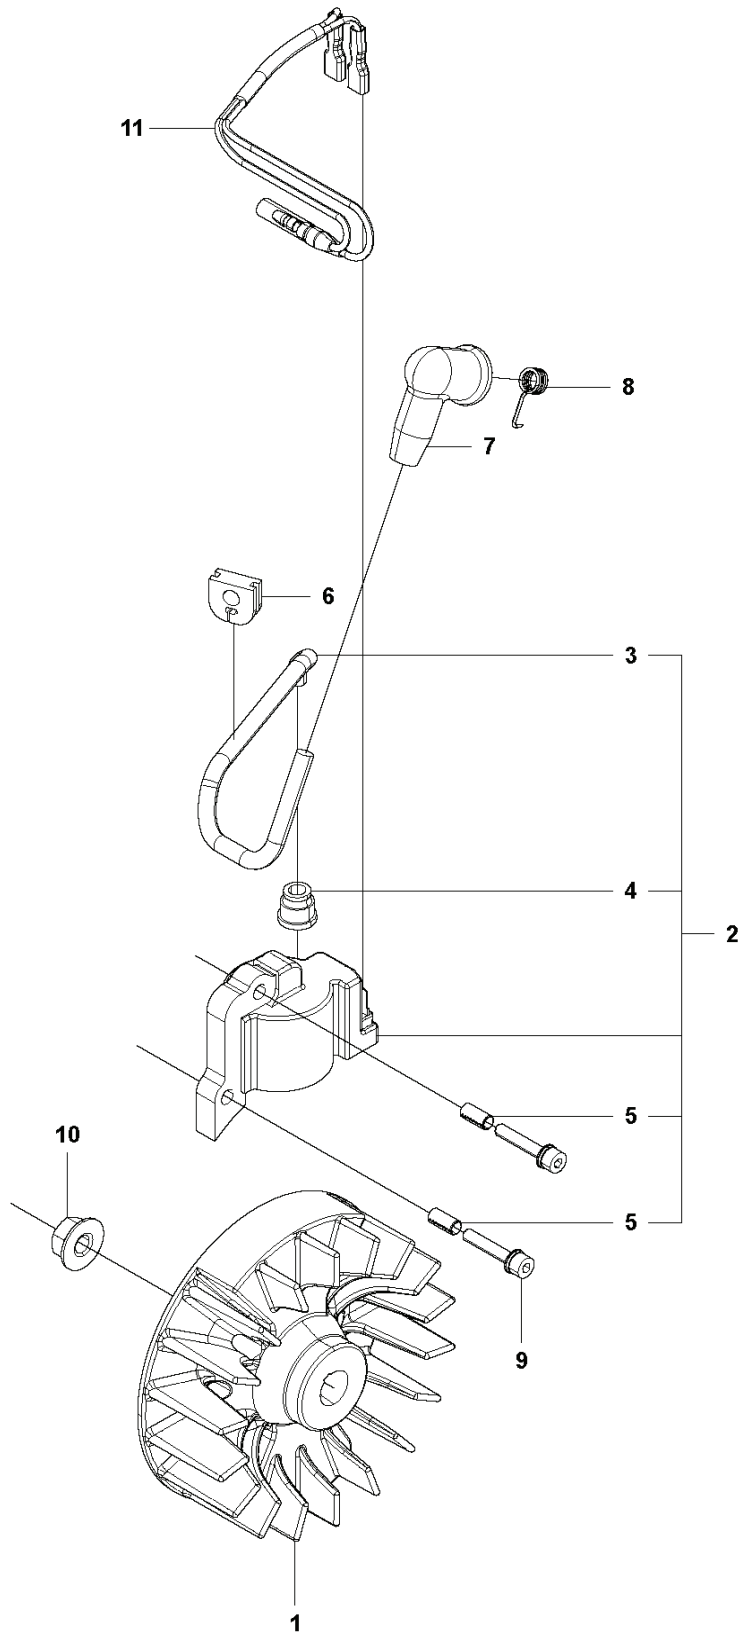

F 143R11
IGNITION

BRUSHCUTTERS/CLEARING SAWS

PXM_REF	PXM_PARTNO	DESCRIPTION	PXM_REMARK	QTY.
1	505298201	ROTOR		1
2	505298301	CARRETE		1
3	505298401	CORD.HIGH		1 2
4	505042801	TAPACUBOS		1 2
5	505298601	CLAVIJA		2 2
6	515415301	OJAL PARA CABLE		1
7	505298801	TAPACUBOS		1
8	505298901	MUELLE		1
9	505299001	PERNO		2
10	504118001	TUERCA		1
11	529252901	CORDÓN		1