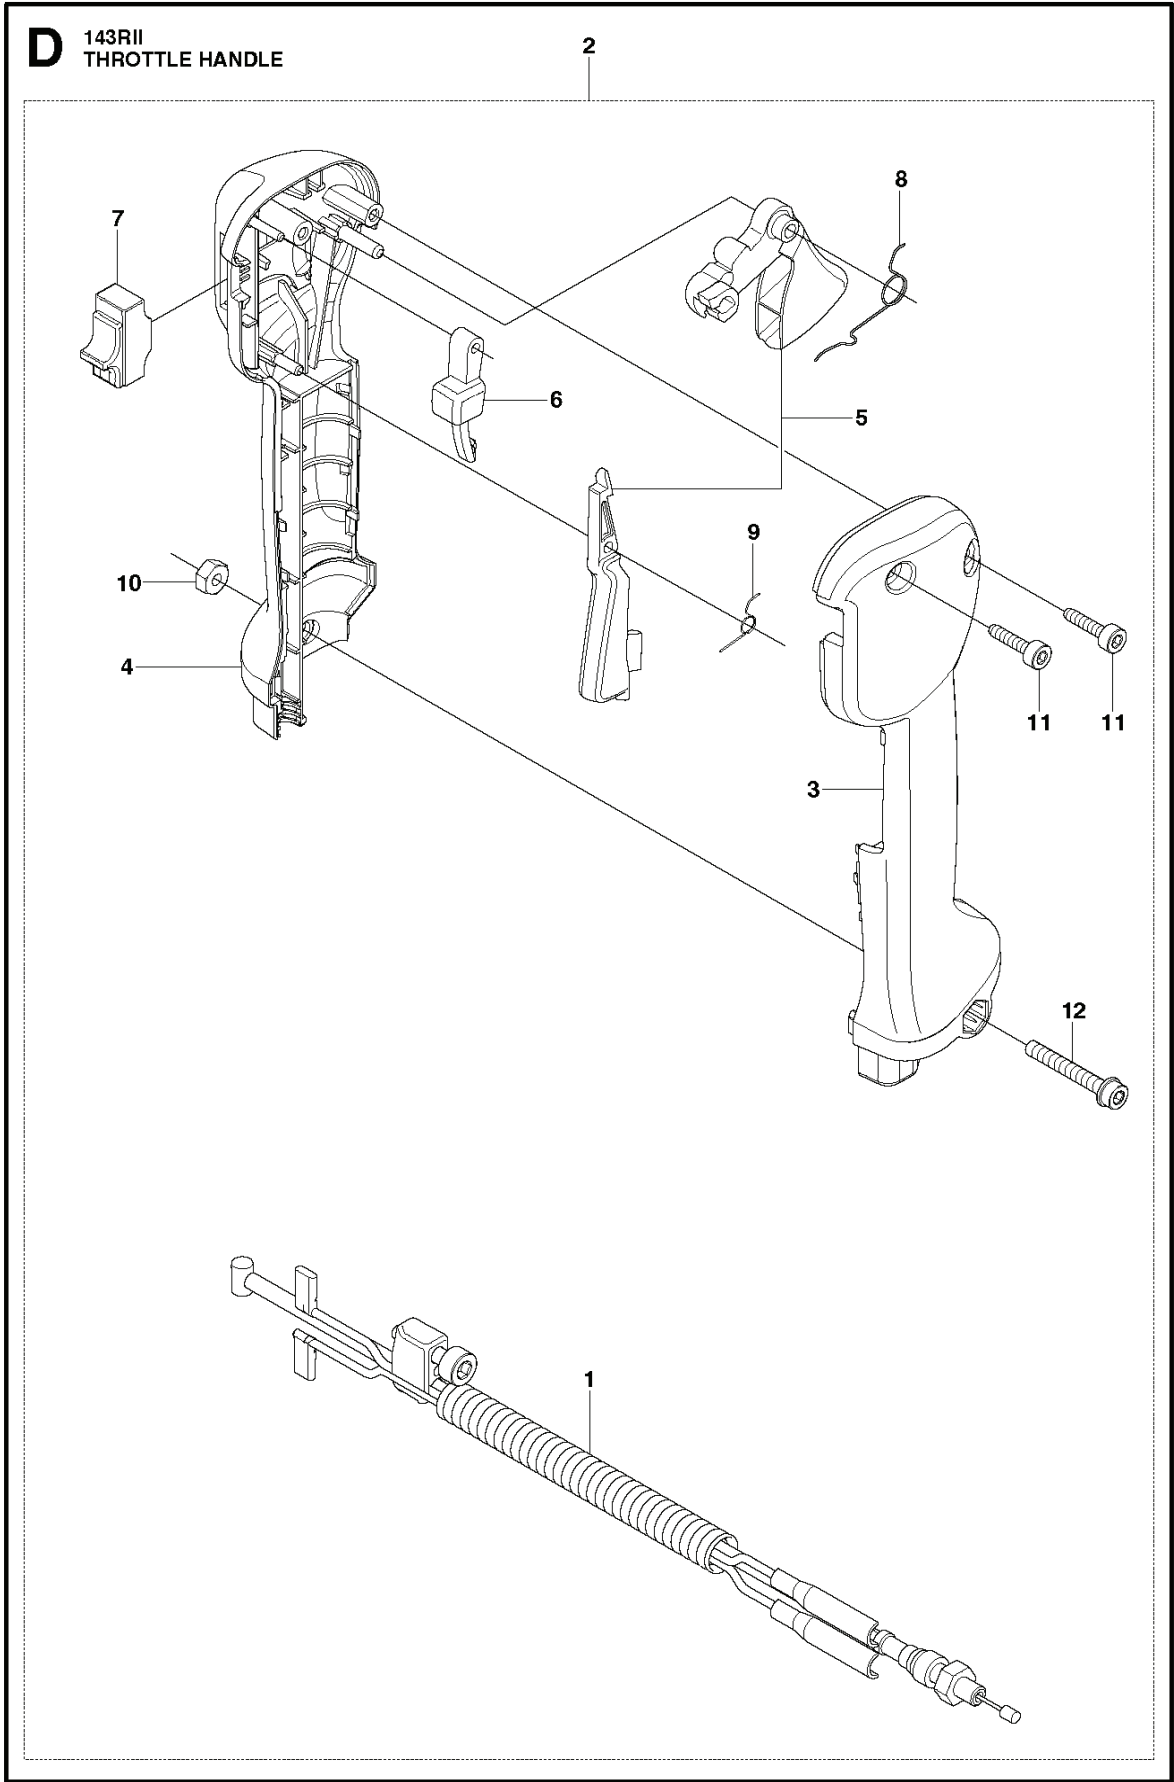

D 143R11
THROTTLE HANDLE

BRUSHCUTTERS/CLEARING SAWS

PXM_REF	PXM_PARTNO	DESCRIPTION	PXM_REMARK	QTY.	
1	522036601	CABLE		1	2
2	522520701	CONTROL DE ACELERADOR		1	
3	537160301	MITAD DE EMPUÑADURA		1	2
4	537160203	MITAD DE EMPUÑADURA		1	2
5	506497701	CONTROL DE ACELERADOR		1	2
6	537160703	FIADOR DE ACELERADOR		1	2
7	503718201	INTERRUPTOR		1	2
8	537174201	SPRING THROTTLE TRIG		1	2
9	537174301	MUELLE		1	2
10	503221013	TUERCA HEXAGONAL		1	2
11	503216674	TORNILLO IHSCCT		2	2
12	503200782	TORNILLO IHSCFM		1	2