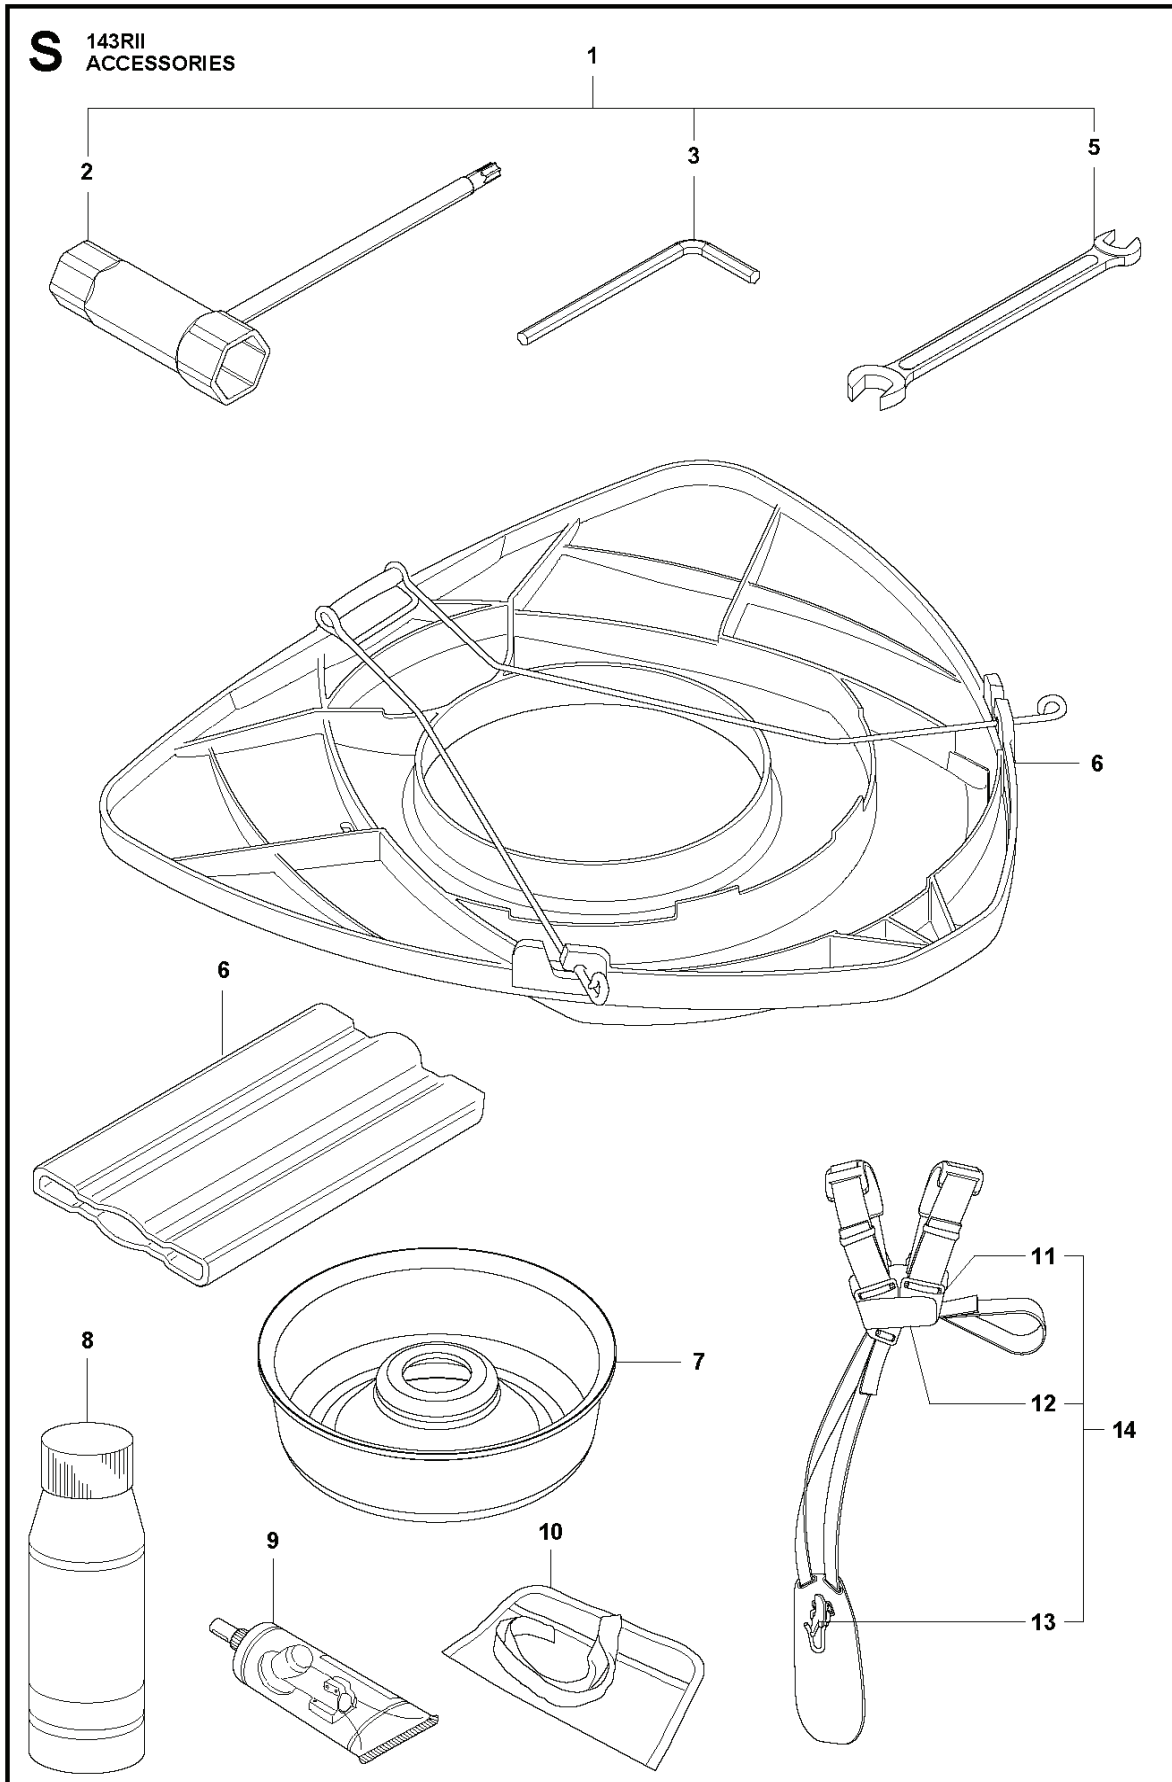

5

BRUSHCUTTERS/CLEARING SAWS

PXM_REF	PXM_PARTNO	DESCRIPTION	PXM_REMARK	QTY.
1	585293701	PROTECCIÓN DE CUCHILLA		1
2	585293801	MORDAZA		1 1
3	581774501	ADAPTADOR		1 1
4	585293901	GUARDA		1 1
5	537331603	GUARDA DE SALPICADURAS		1
6	537396303	GUARDA DE SALPICADURAS		1 5
7	503216825	TORNILLO IHSCFT		1 5.6
8	503798802	CUCHILLA		1 5.6
9	537387201	CIERRE DE RESORTE		4 5.6
10	544124501	RETENEDOR		1 5.6