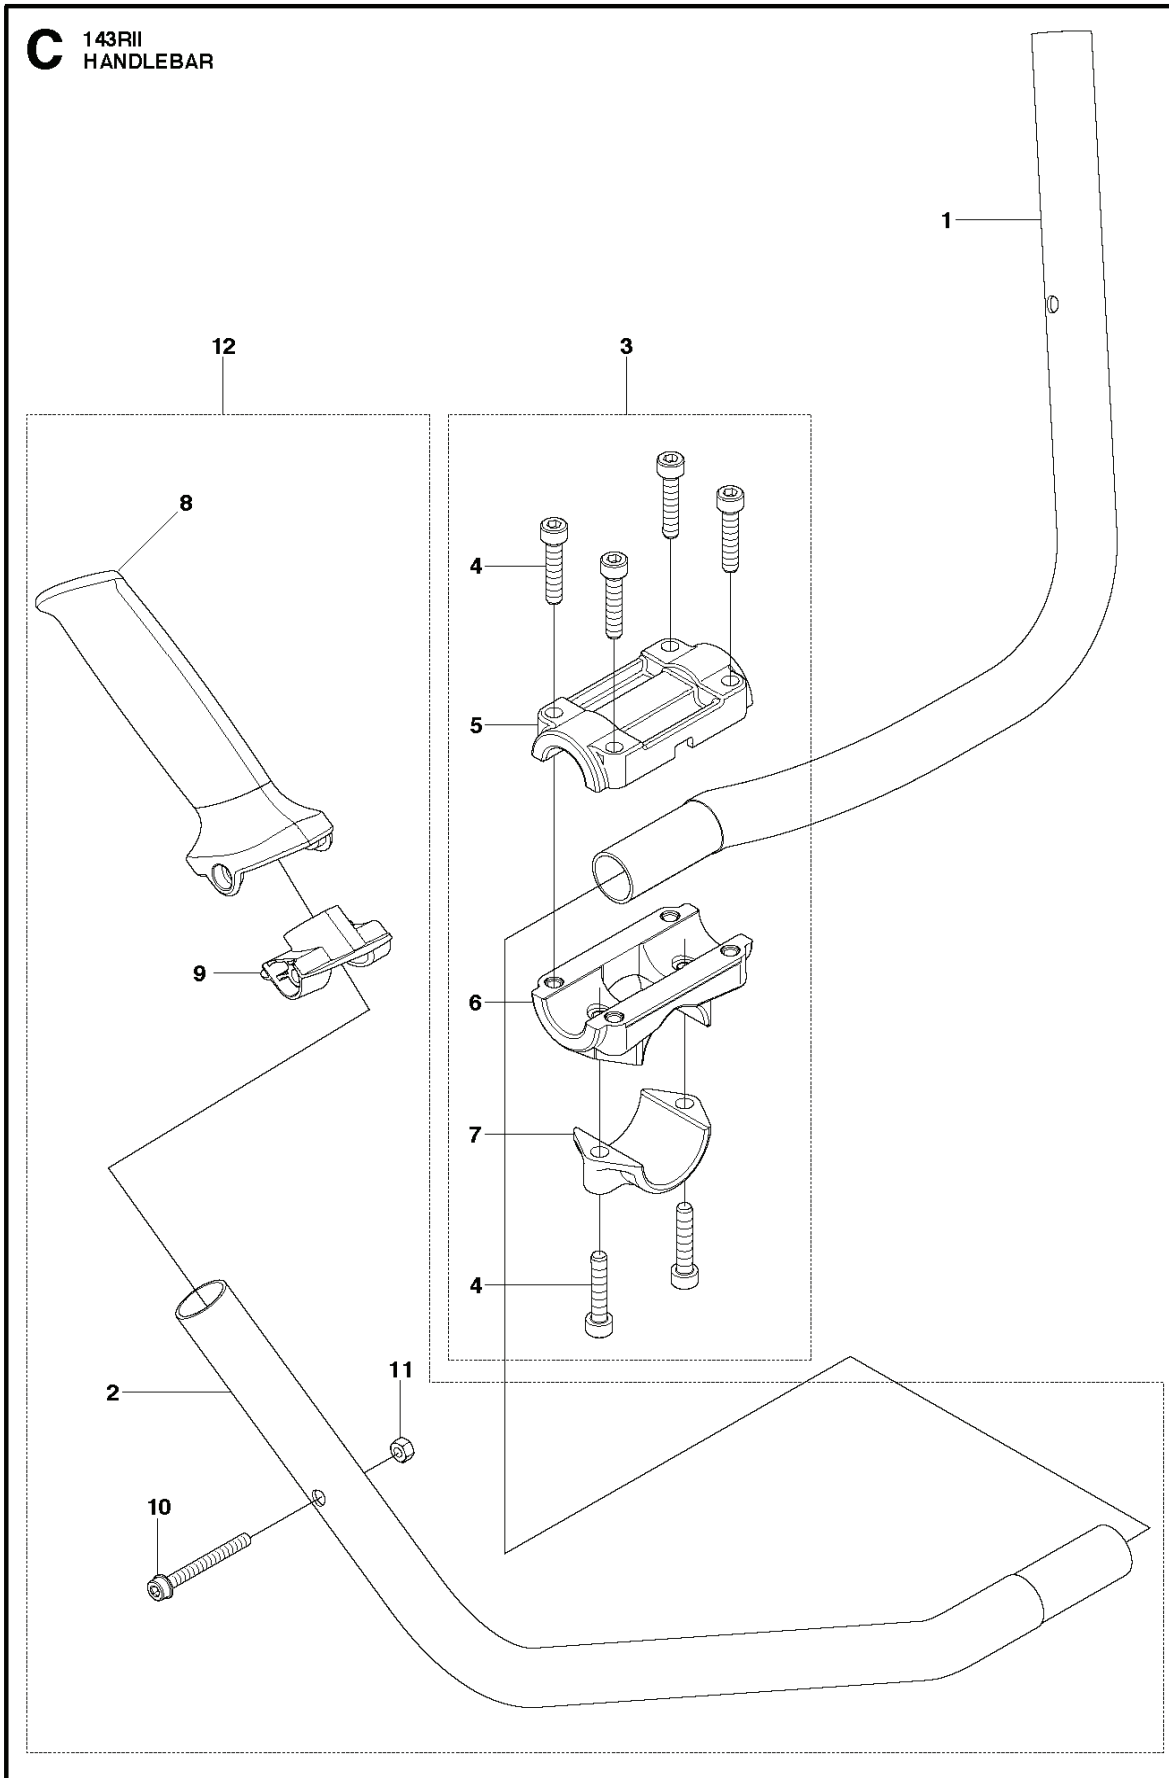

C 143R11
HANDLEBAR

BRUSHCUTTERS/CLEARING SAWS

PXM_REF	PXM_PARTNO	DESCRIPTION	PXM_REMARK	QTY.
1	593069601	EMPUÑADURA		1
2	593069701	EMPUÑADURA		1 12
3	597716503	SOPORTE		1
4	516071001	PERNO	Screw M5x25	6 3
5	505294901	SOMBRERETE		1 3
6	598581201	SOPORTE	20200400001-Current	1
7	598581101	SOPORTE	20200400001-Current	1
8	537172802	EMPUÑADURA		1 12
9	537172901	CUBIERTA		1 12
10	503207450	TORNILLO		1 12
11	731231401	TUERCA HEXAGONAL		1 12
12	593352502	EMPUÑADURA COMPLETA		1