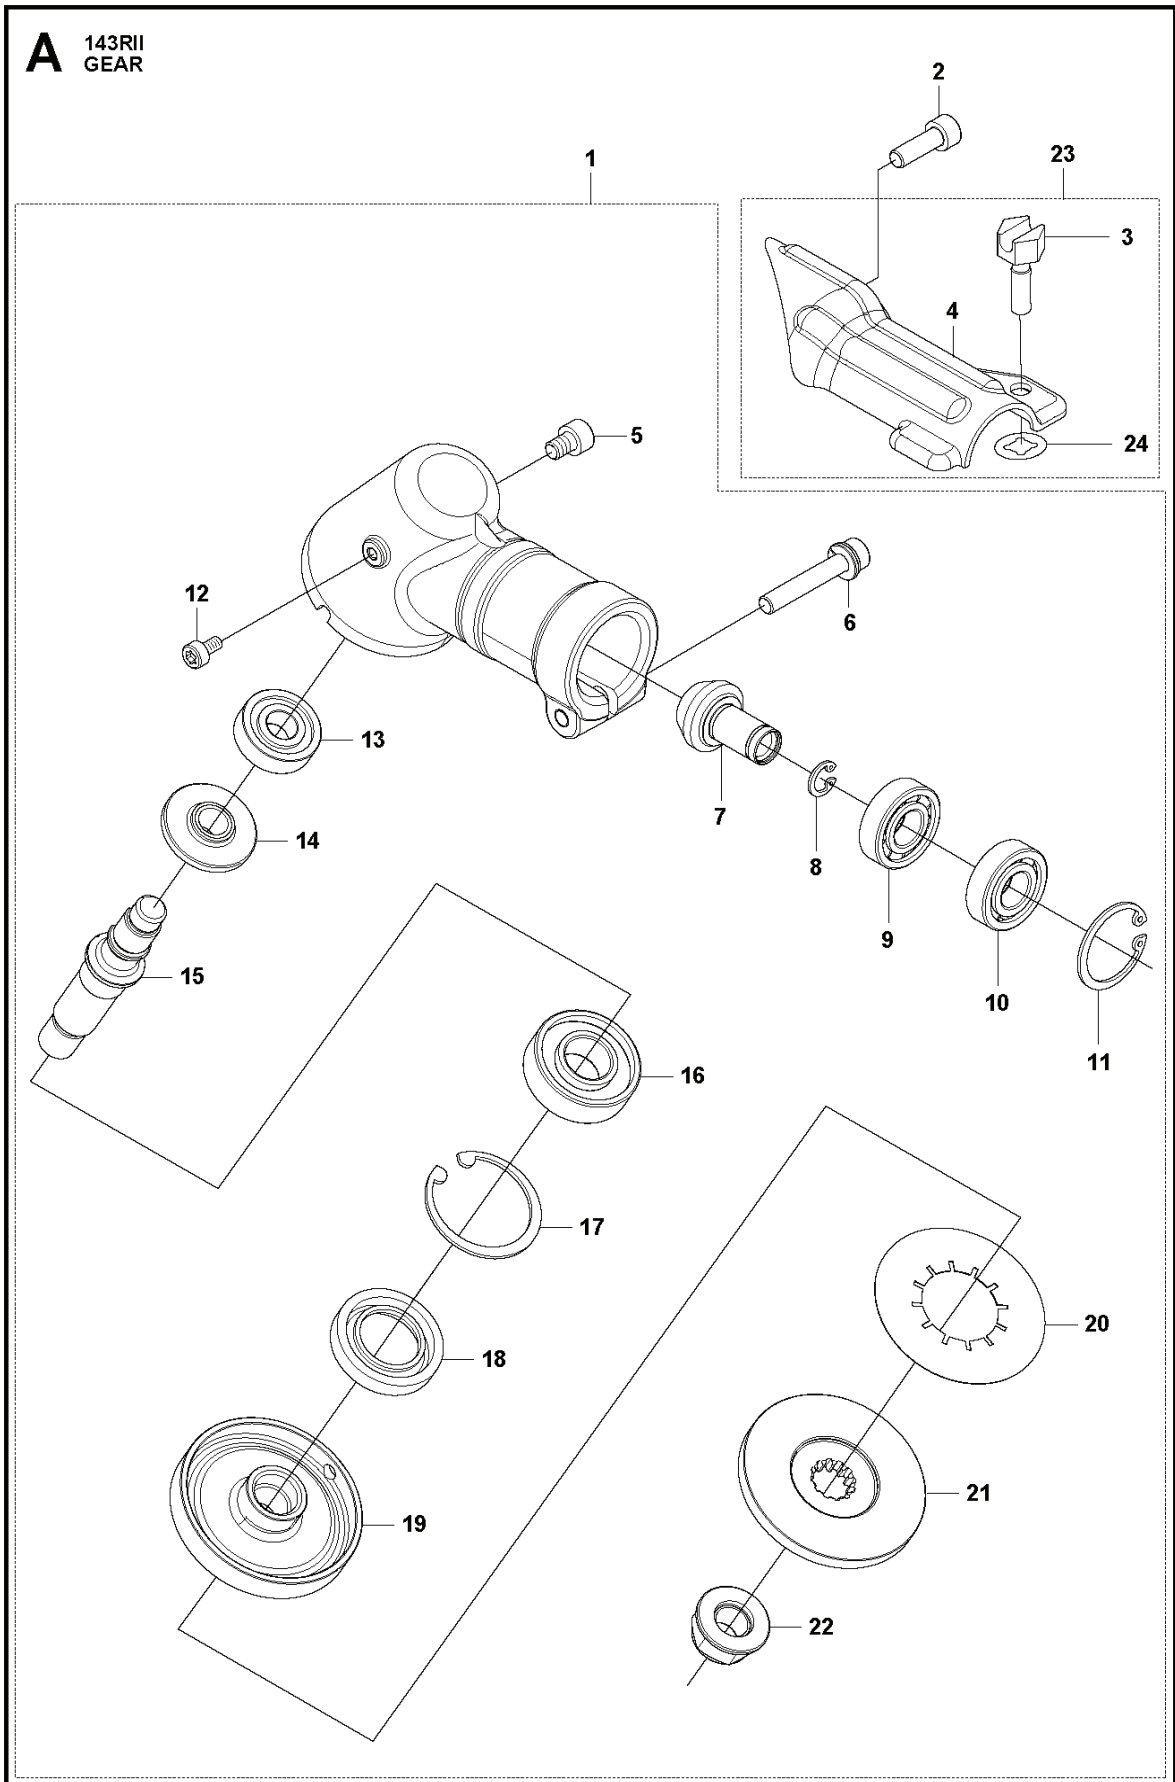

BRUSHCUTTERS/CLEARING SAWS

PXM_REF	PXM_PARTNO	DESCRIPTION	PXM_REMARK	QTY.	
1	579076202	GEAR CASE		1	1
2	574710801	PERNO		1	
3	537189501	TORNILLO		1	1
4	528818501	SOPORTE		1	1
5	521862001	PERNO		1	1
6	521862401	PERNO		1	1
7	579076801	PIÑÓN	20113100001-Current	1	1
7	528818001	PIÑÓN	20090100001- 20113100000	1	
8	516124101	ANILLO DE SEGURIDAD		1	1
9	516127901	RODAMIENTO		1	1
10	516130001	RODAMIENTO		1	1
11	506609901	ANILLO DE SEGURIDAD		1	1
12	544362701	PERNO		1	1
13	505170201	RODAMIENTO		1	1
14	579076701	ENGRANAJE	20113100001-Current	1	1
14	528826201	ENGRANAJE	20090100001- 20113100000	1	1
15	579076601	EJE	20113100001-Current	1	1
15	528815901	SHAFT.GEAR	20090100001- 20113100000	1	1
16	516131701	RODAMIENTO		1	1
17	502849301	ANILLO DE SEGURIDAD		1	1
18	521522201	SELLO		1	1
19	579076901	HOLDER		1	1
20	579077001	PLACA		1	1
21	579077101	HOLDER		1	1
22	579076401	TUERCA		1	1
23	575778801	SOPORTE	EU	1	1
24	575677301	ARANDELA DE SEGURIDAD	EU	1	1