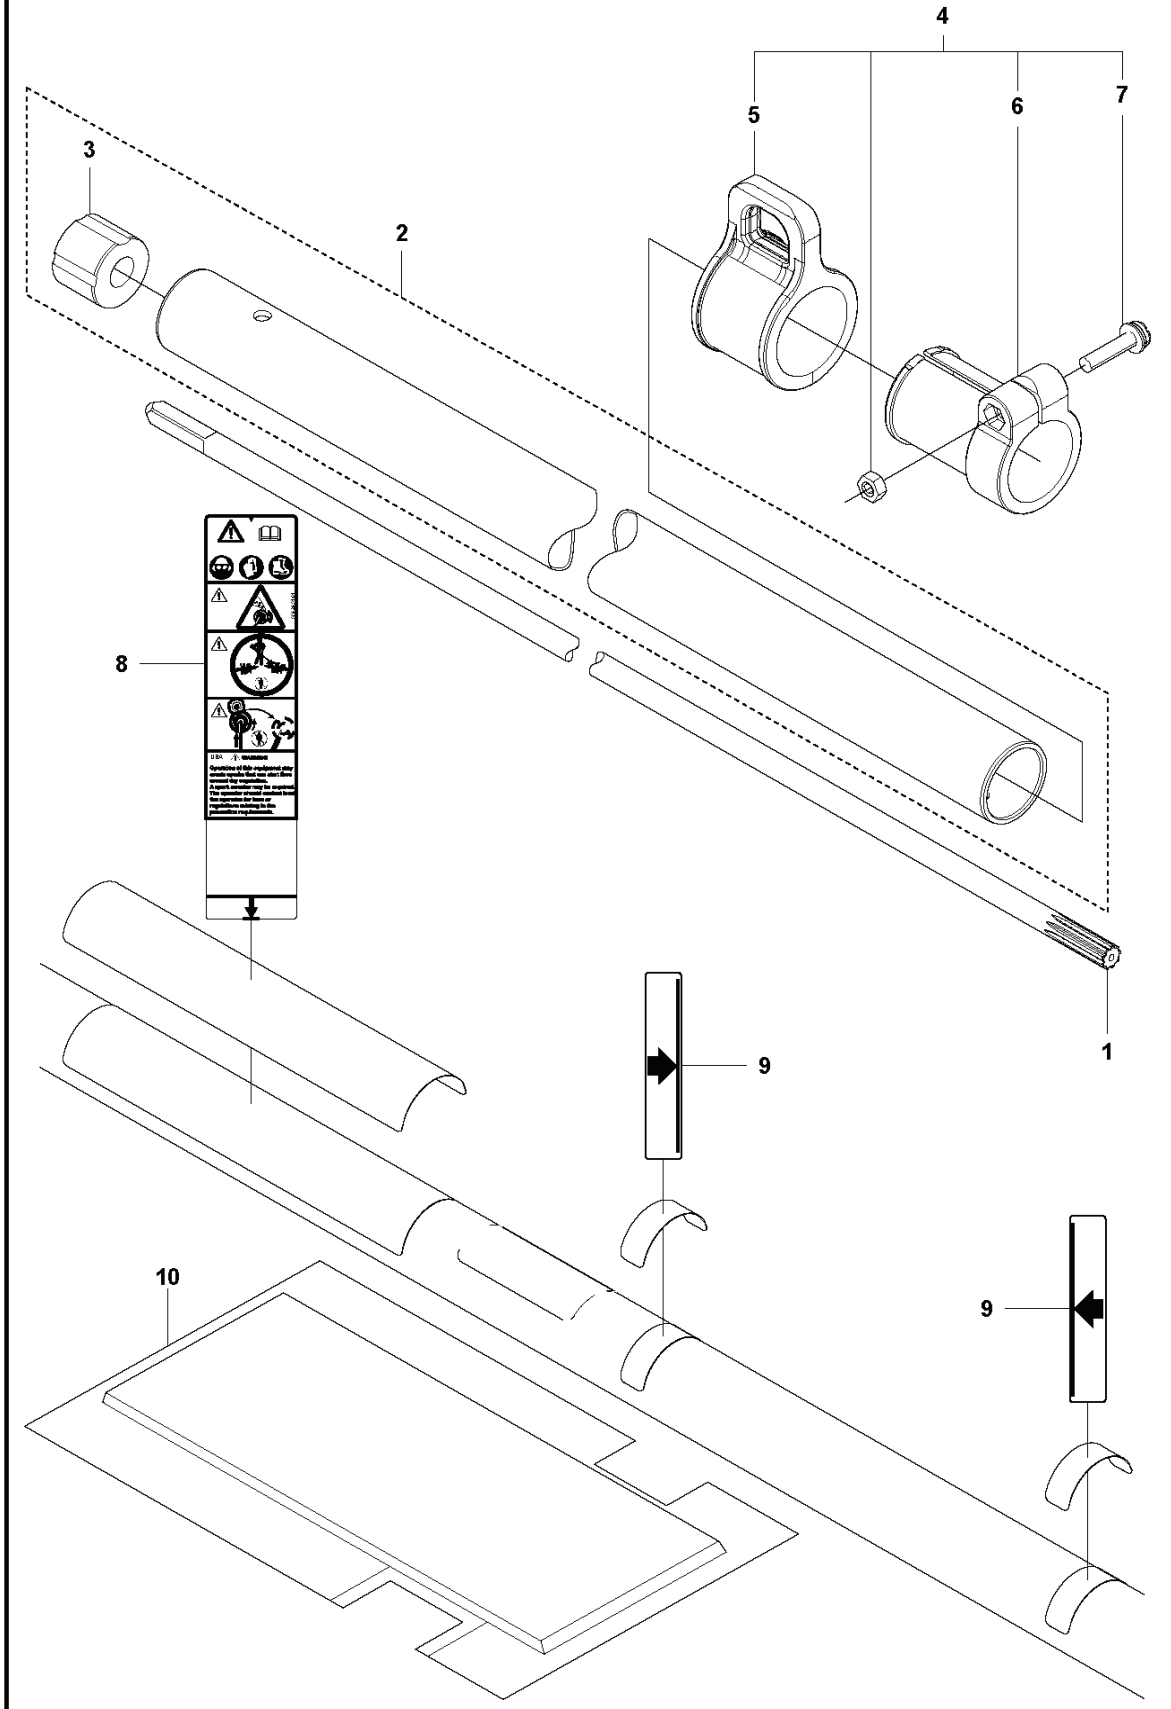

B1 143R11
TUBE & SHAFT

FOR ASIA, E-EU, AFRICA

BRUSHCUTTERS/CLEARING SAWS

PXM_REF	PXM_PARTNO	DESCRIPTION	PXM_REMARK	QTY.
1	583943201	EJE PROPULSOR		1
2	521806701	PIPE-COMP		1
3	514120101	BUSHING		1 2
4	505295301	HANGER ASSY		1
5	505295401	COLGADOR		1
6	505295501	MORDAZA		1
7	505295701	TORNILLO		1
8	589295101	ETIQUETA		1
9	505295801	ETIQUETA		2
10	521538701	PROTECCIÓN		1