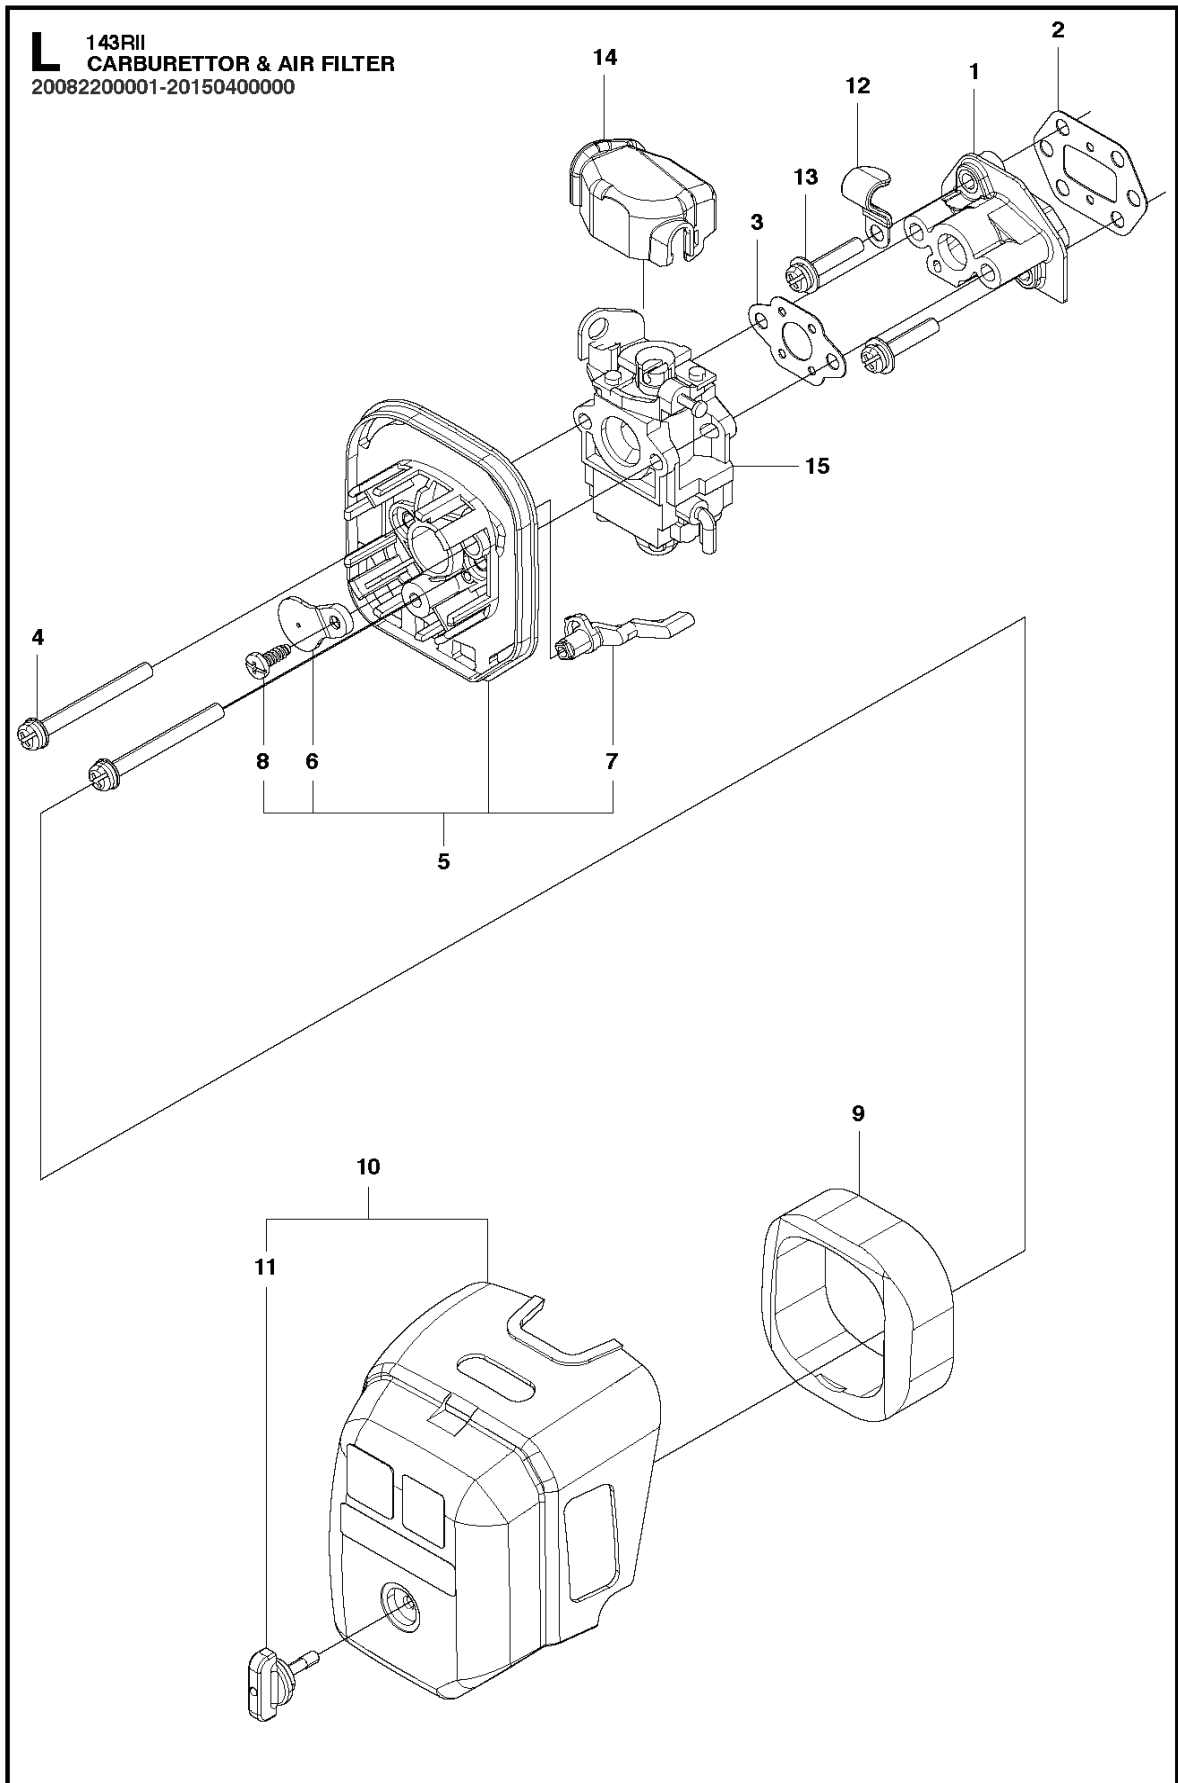

BRUSHCUTTERS/CLEARING SAWS

PXM_REF	PXM_PARTNO	DESCRIPTION	PXM_REMARK	QTY.
1	526520501	ESPACIADOR		1
2	505304901	GASKET.INSU		1
3	505305001	JUNTA		1
4	505308701	TORNILLO		2
5	505308801	SOPORTE DE FILTRO COMP.		1
6	505308901	PLATE.CHOKE		1 5
7	505309001	LEVER.CHOKE		1 5
8	506614001	TORNILLO		1 5
9	505309201	FILTRO DE AIRE		1
10	505309301	CUBIERTA		1
11	523071301	BOTÓN		1 10
12	521525101	MORDAZA		1
13	505304801	TORNILLO		2
14	506744201	CUBIERTA		1
15	587822501	CARBURADOR	EU	1
15	587106701	CARBURADOR	ASIA, Latin America	1