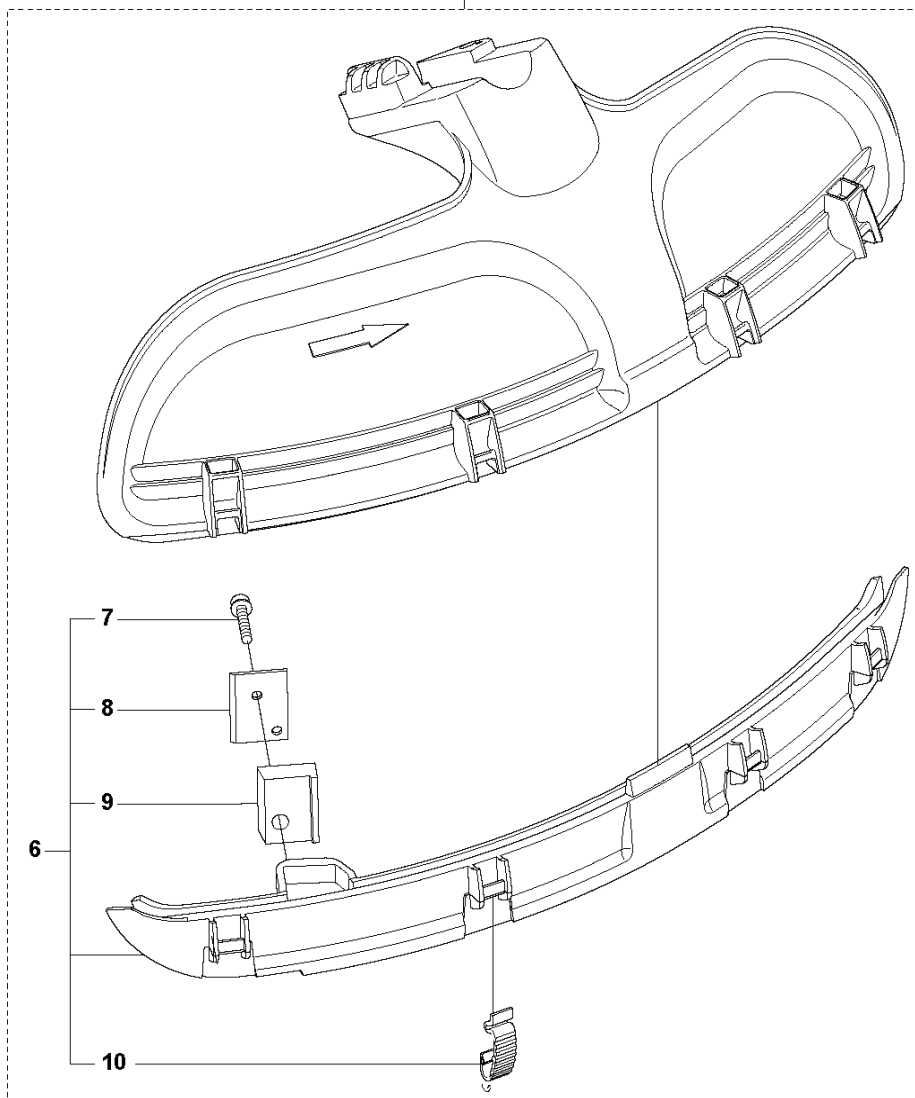

5

BRUSHCUTTERS/CLEARING SAWS

PXM_REF	PXM_PARTNO	DESCRIPTION	PXM_REMARK	QTY.
1	585293701	PROTECCIÓN DE CUCHILLA		1
2	585293801	MORDAZA		1 1
3	581774501	ADAPTADOR		1 1
4	585293901	GUARDA		1 1
5	537331603	GUARDA DE SALPICADURAS		1
6	537396303	GUARDA DE SALPICADURAS		1 5
7	503216825	TORNILLO IHSCFT		1 5.6
8	503798802	CUCHILLA		1 5.6
9	537387201	CIERRE DE RESORTE		4 5.6
10	544124501	RETENEDOR		1 5.6