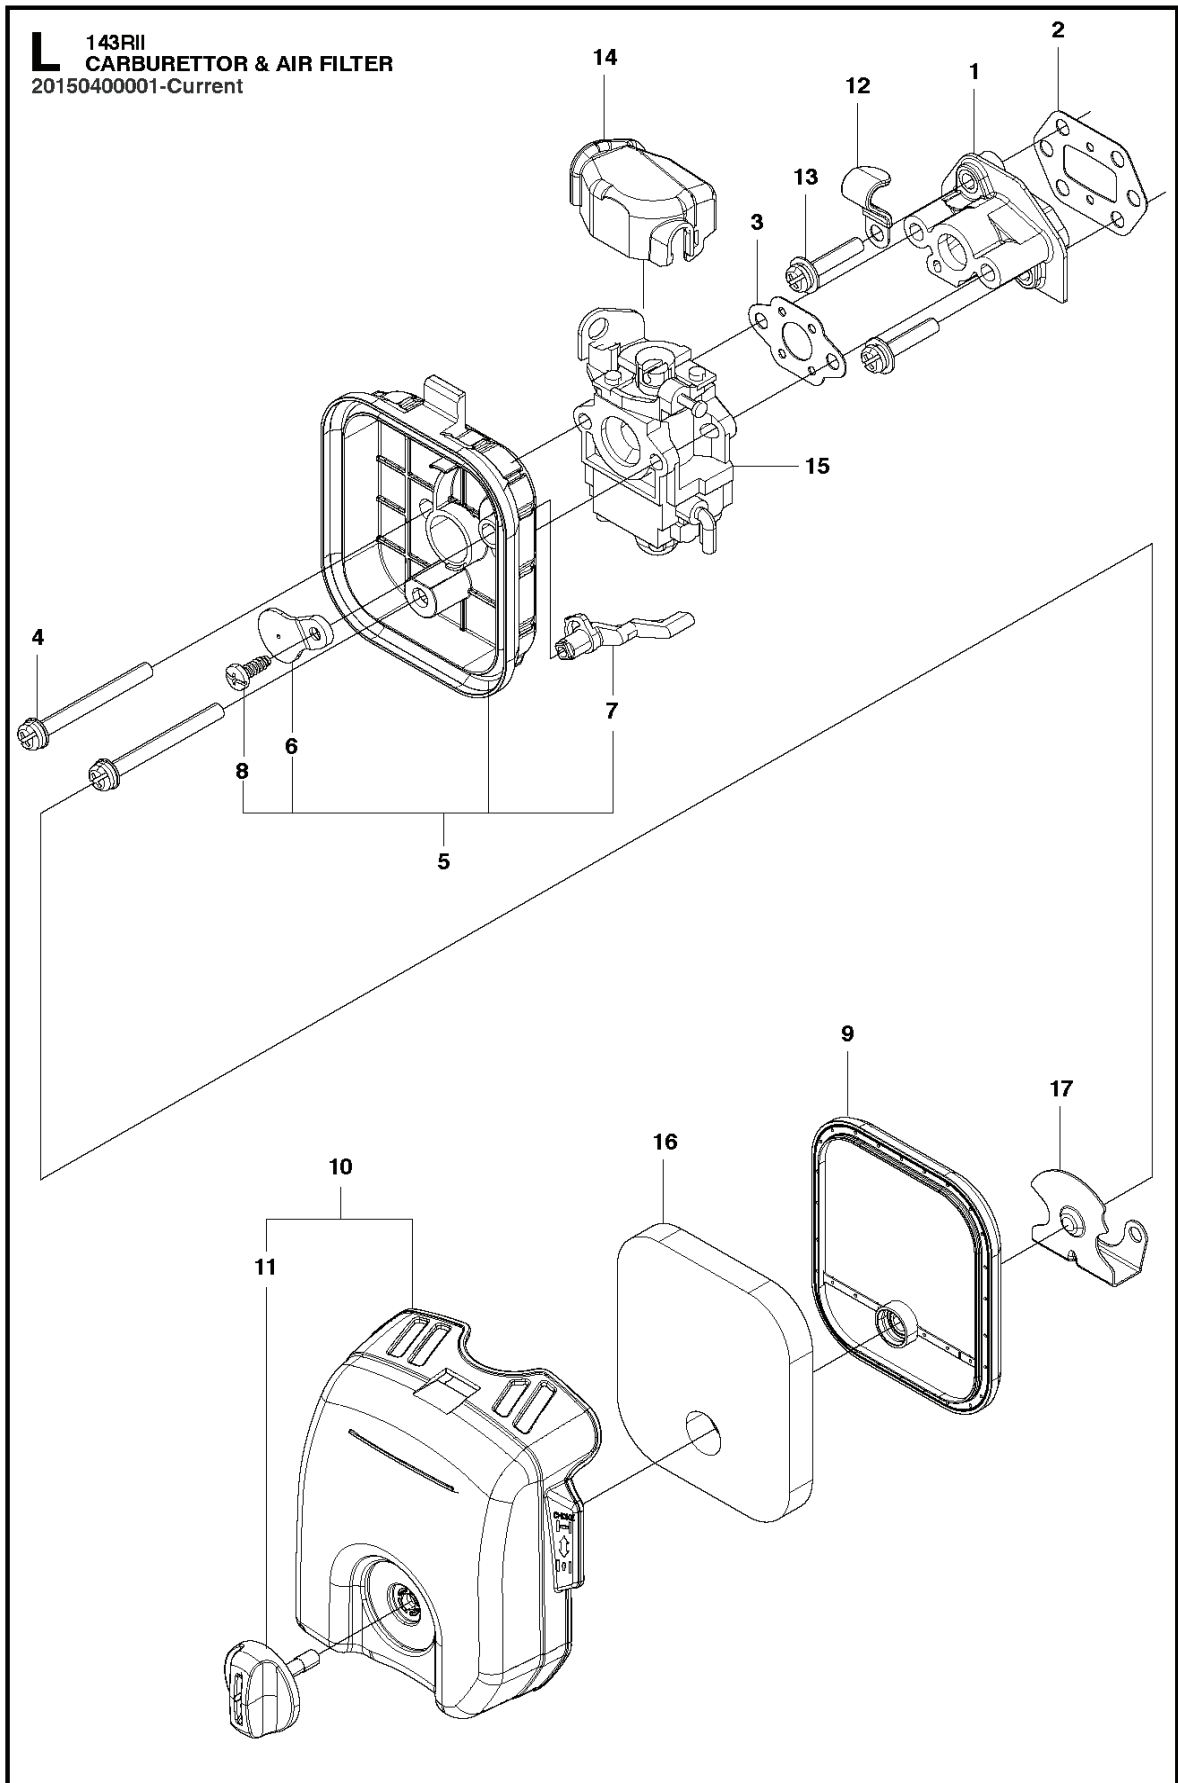

BRUSHCUTTERS/CLEARING SAWS

PXM_REF	PXM_PARTNO	DESCRIPTION	PXM_REMARK	QTY.
1	526520501	ESPACIADOR		1
2	505304901	GASKET.INSU		1
3	505305001	JUNTA		1
4	505308701	TORNILLO		2
5	587017002	CUERPO		1
6	505308901	PLATE.CHOKE		1 5
7	505309001	LEVER.CHOKE		1 5
8	506614001	TORNILLO		1 5
9	587930701	FILTRO		1
10	575331105	CUBIERTA		1
11	575331401	BOTÓN		1 10
12	521525101	MORDAZA		1
13	505304801	TORNILLO		2
14	506744201	CUBIERTA		1
15	587106701	CARBURADOR		1
16	587287602	FILTRO DE AIRE		1
17	587088001	PLACA		1