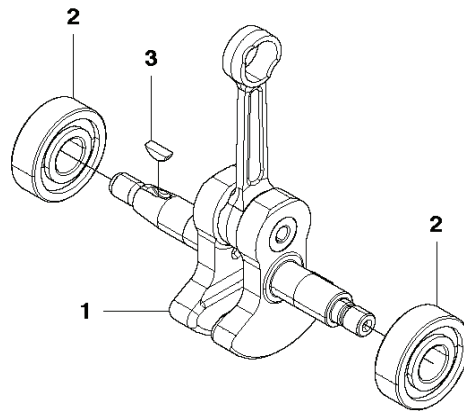

N 143R11
CRANKSHAFT

BRUSHCUTTERS/CLEARING SAWS

PXM_REF	PXM_PARTNO	DESCRIPTION	PXM_REMARK	QTY.
1	585153001	CIGÜEÑAL		1
2	597610701	RODAMIENTO		2
3	506689401	TECLA		1