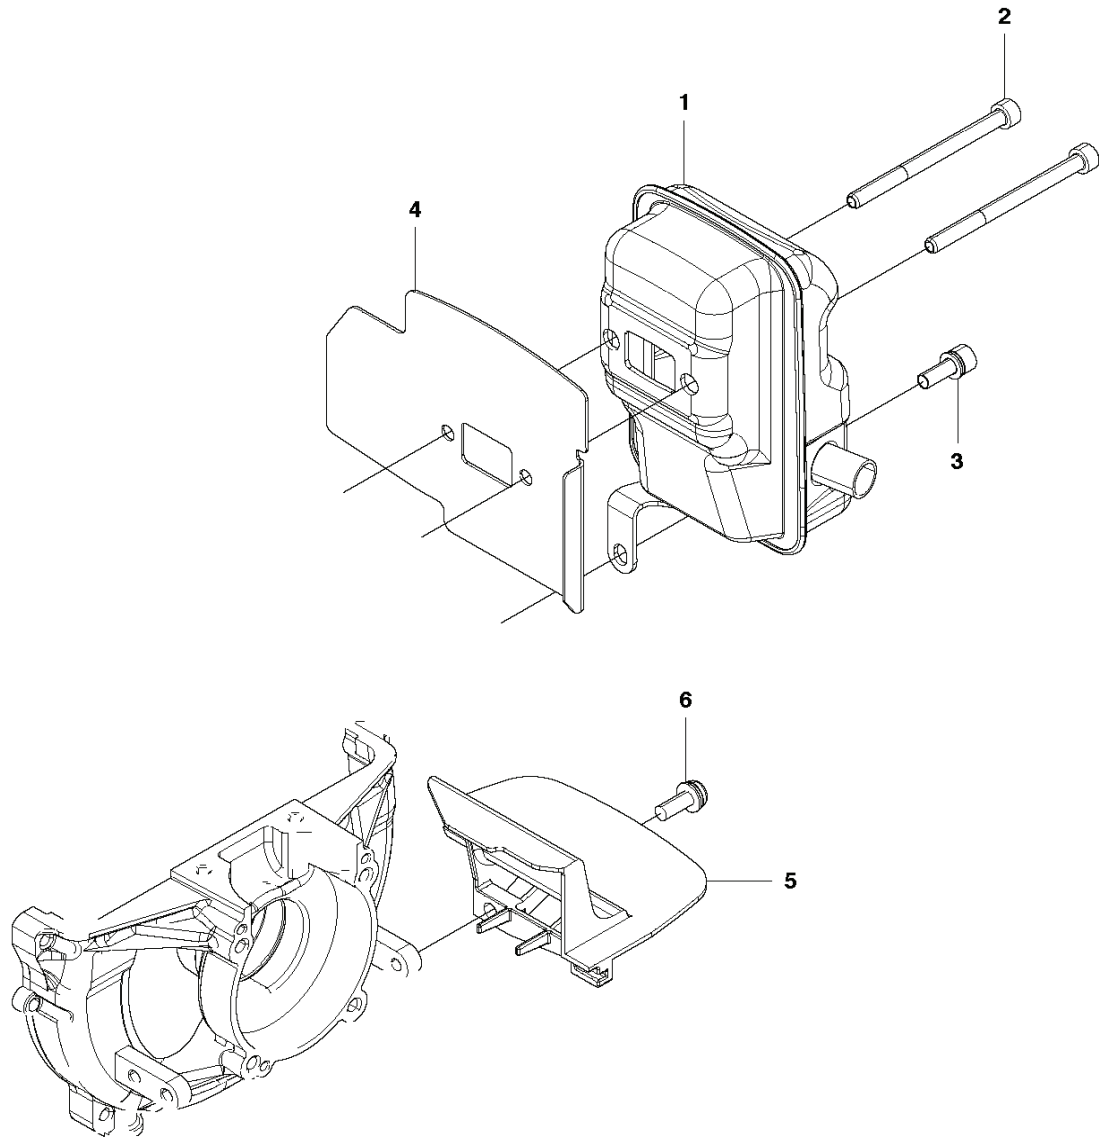

H 143RII
MUFFLER

BRUSHCUTTERS/CLEARING SAWS

PXM_REF	PXM_PARTNO	DESCRIPTION	PXM_REMARK	QTY.
1	505299301	SILENCIADOR		1
2	505299401	PERNO		2
3	505299501	PERNO		1
4	526522801	JUNTA		1
5	505299701	PLATE.MUFFLER		1
6	505299801	TORNILLO		1