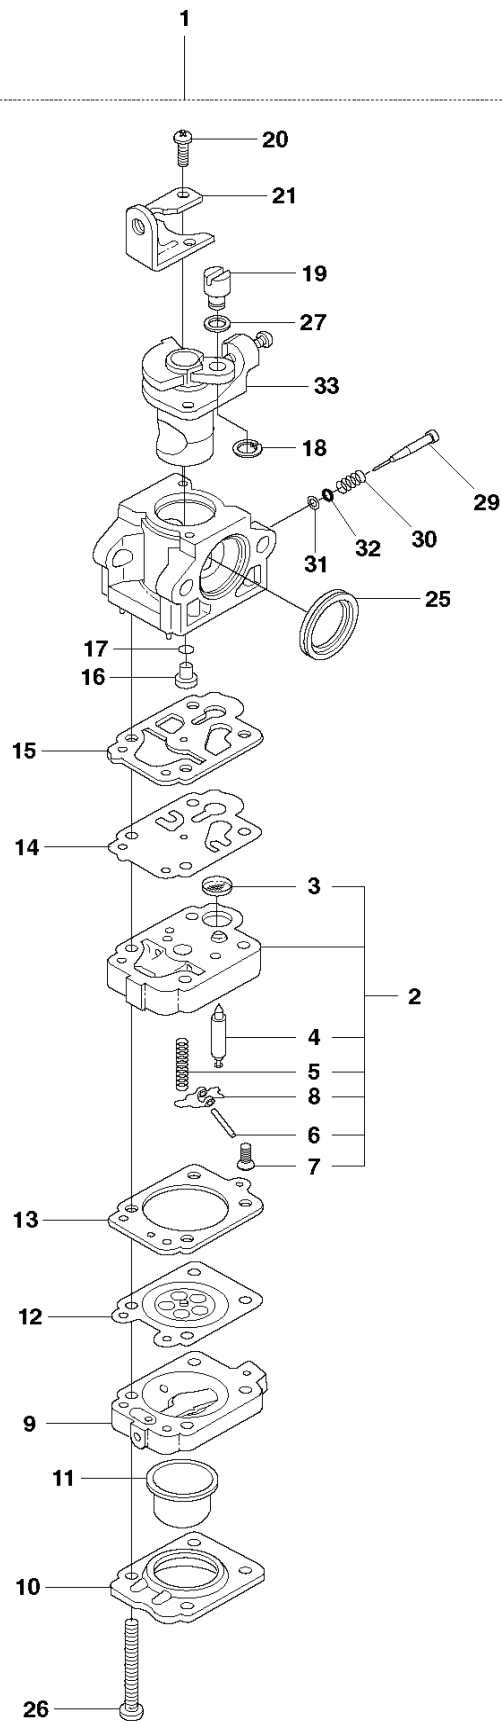

Q 143RII
CARBURETTOR
20082200001-20150400000

BRUSHCUTTERS/CLEARING SAWS

PXM_REF	PXM_PARTNO	DESCRIPTION	PXM_REMARK	QTY.	
1	528753801	CARBURETOR-A	EU	1	1
1	586931401	CARBURADOR	ASIA, Latin America	1	1
2	502238401	CUERPO DEL CARBURADOR		1	1,2
3	520957001	PANTALLA		1	1,2
4	521085401	VALVE INLET		1	1,2
5	505306001	MUELLE		1	1,2
6	520977401	CLAVIA		1	1,2
7	505306101	TORNILLO		1	1,2
8	520977201	PALANCA		1	1,2
9	506740901	CUERPO		1	1
10	506741001	CUBIERTA		1	1
11	505306701	BOMBA		1	1
12	505056401	MEMBRANA		1	1
13	506740801	JUNTA		1	1
14	506689801	MEMBRANA		1	1
15	506745101	JUNTA		1	1
16	505307401	BOQUILLA	EU	1	1
17	505307501	ANILLO TORICA	EU	1	1
18	506738601	ANILLO RETENEDOR		1	1
19	506741201	PASADOR		1	1
20	505307901	TORNILLO		2	1
21	506746001	SOPORTE		1	1
25	505308401	ANILLO		1	1
26	506741101	TORNILLO		4	1
27	506746101	ARANDELA		1	1
29	513285801	AGUJA	ASIA, Latin America	1	
30	513301501	MUELLE	ASIA, Latin America	1	
31	513437801	ANILLO TORICA	ASIA, Latin America	1	
32	513437701	ARANDELA	ASIA, Latin America	1	
33	515368101	VÁLVULA	ASIA, Latin America	1