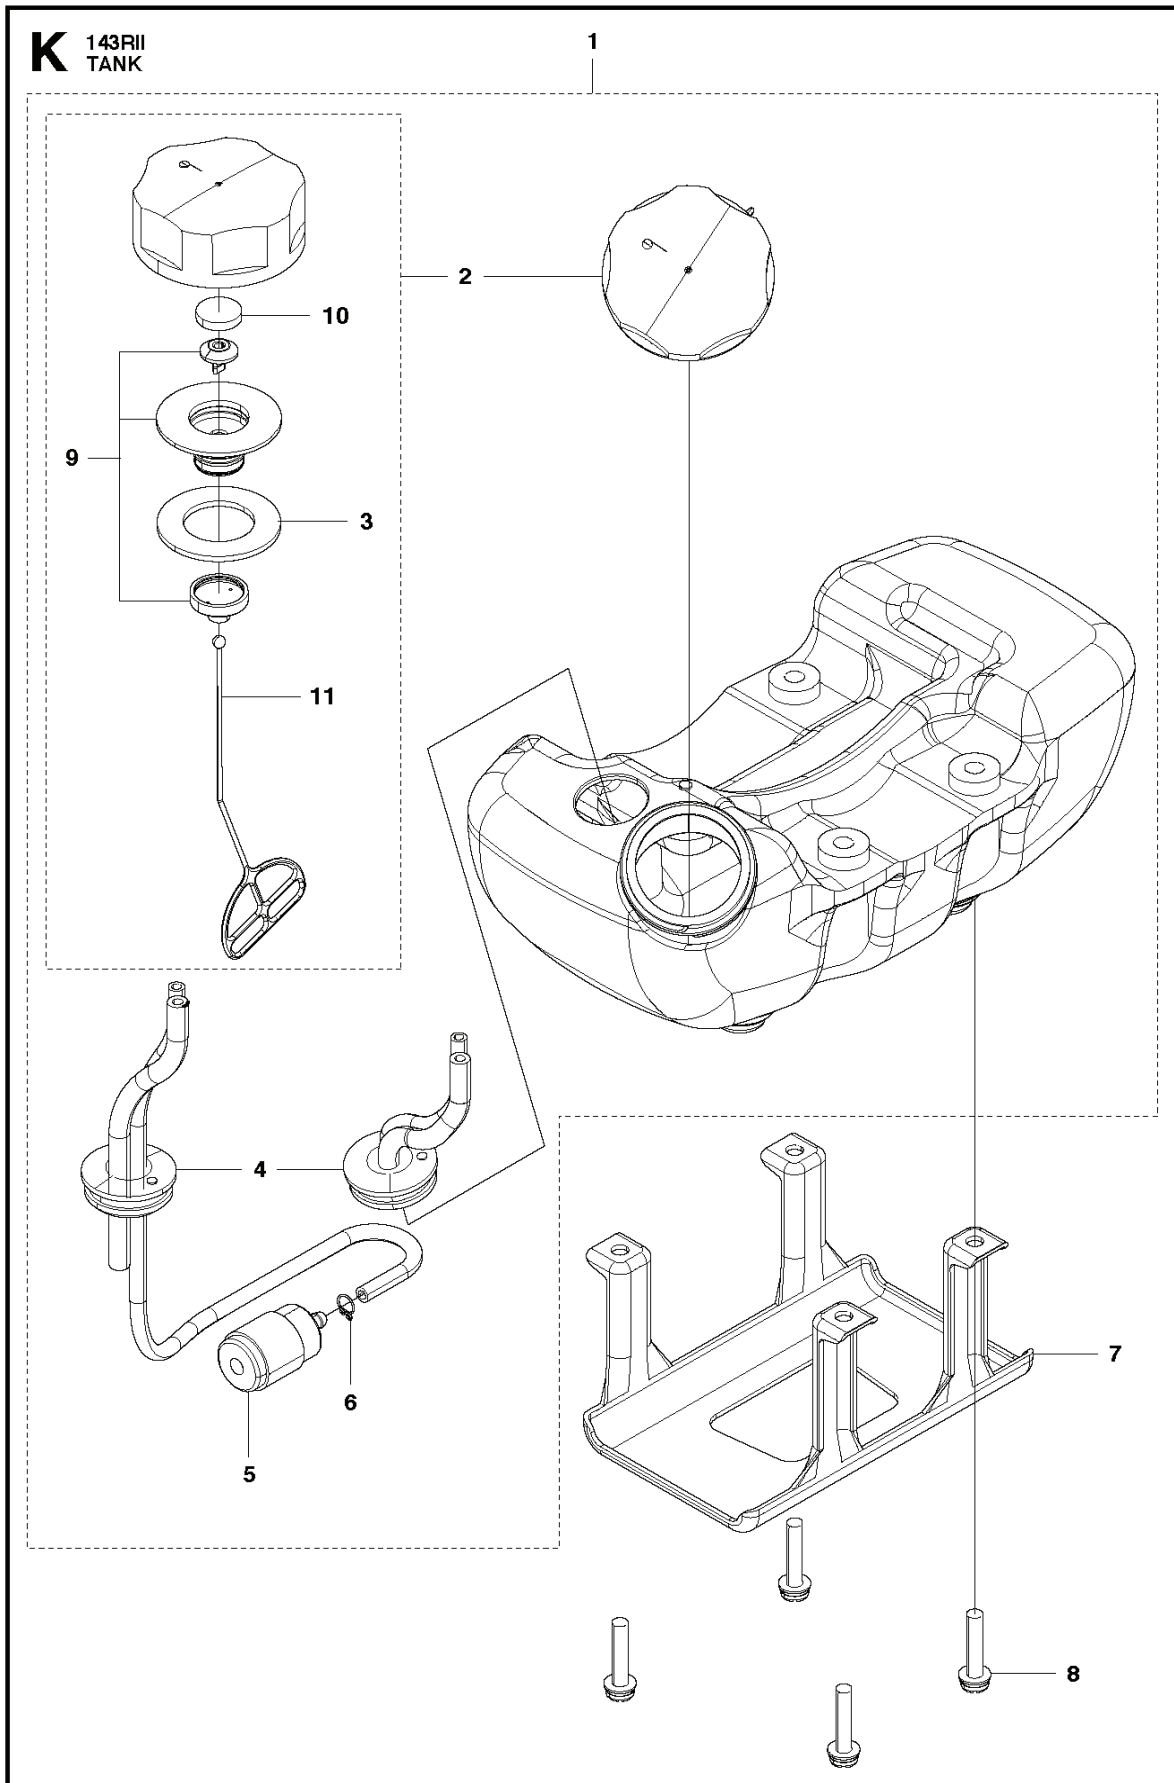

BRUSHCUTTERS/CLEARING SAWS

PXM_REF	PXM_PARTNO	DESCRIPTION	PXM_REMARK	QTY.
1	586931501	DEPÓSITO		1
2	505309601	SOMBRETE		1 1
3	506744301	EMBALAJE		1 1.2
4	505310301	MANGUERA DE COMBUSTIBLE		1 1
5	503443201	FILTRO DE COMBUSTIBLE		1 1
6	506707001	MORDAZA		1 1
7	505310901	GUARDA		1
8	505311001	TORNILLO		4
9	515369401	HOLDER		1 1.2
10	506746801	FILTRO		1 1.2
11	506745801	LEVA		1 1.2