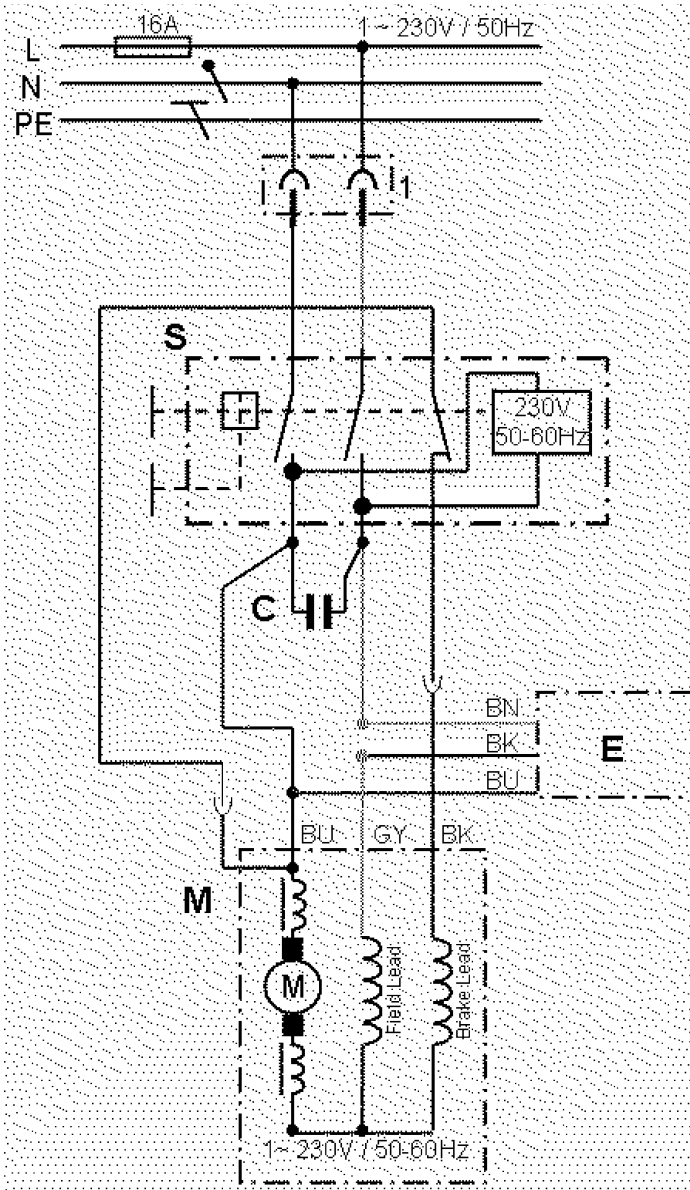

Posicion	Cantidad	Referencia	Descripcion	PG
1	1	338057640	Placa de características	11
2	1	338123720	Hinweisschild Funktionserklärung Lock	11
3	1	338123670	Escala	15
4	1	316052410	Suplemento de mesa cpl.	24
5	1	316052420	BLADE COLLAR	19
6	1	316052430	Cubierta protectora cpl.	23
7	1	343409960	Interruptor	26
8	1	315418220	Ampliación de la mesa cpl.	42
9	1	316052440	Prolongación tablero mesa cpl.	31
10	1	316052450	Tope de paralelidad cpl.	37
11	1	341161460	Tope guía	30
12	1	331050830	Tope paralelo (Unidad de sujeción)	17
13	1	316052460	Tope angular cpl.	31
14	1	316097110	Cuna de separación cpl.	28
15	1	316052480	Motor cpl.	56
16	1	310010690	Inducido c.Rodamiento de bolas	41
17	1	316052490	Engranaje cpl.	29
18	2	343001190	Porta escobillas	17
19	2	343013100	Escobilla	17
21	1	343433170	Protección disco Ergänzung fehlt in dies	25
22	1	316052510	Parada de husillo cpl.	16
23	1	316052520	Rueda cpl.	22
24	1	344099440	Pie de goma derecha	14
25	1	344099450	Pie de goma izquierda	14
26	1	316052530	BRAZO GUIABLE izquierda cpl.	35
27	1	316052540	BRAZO GUIABLE derecha cpl.	36
28	2	344099460	BEIN VERSTELLBAR	27
29	1	316052570	Pata cpl.	29
30	1	316052580	Rueda cpl.	26
31	1	316052590	Mesa cpl.	54
32	1	316052600	Guía Marco cpl.	19
34	1	344499230	Cable con enchufe	27
35	1	316052610	Manguito de aspiración cpl.	15
36	1	316052620	Carcasa cpl.	35
37	1	316052630	Saw blade depot	31
38	1	343433180	Bastón de empuje	15
39	1	341210480	Llave	13
40	1	340033540	Pinón cónico	29
41	1	320050750	Rodamiento de bolas	15
42	1	320050760	Rodamiento de bolas	15
43	1	340033550	Pinón cónico juego	25

Posicion	Cantidad	Referencia	Descripcion	PG
44	1	344099620	Manguera de aspiracion	27
45	1	316054750	PIEZA DESLIZADORA cpl.	19
46	1	343431310	Golpeador	14
47	1	343083300	Unidad electronica	37
48	1	316097300	Brida de engranaje cpl.	33
53	1	316097240	Base cpl.	23
54	4	141112210	Tornillo avellanado	11
1001	1	338505650	Wiring Diagram	