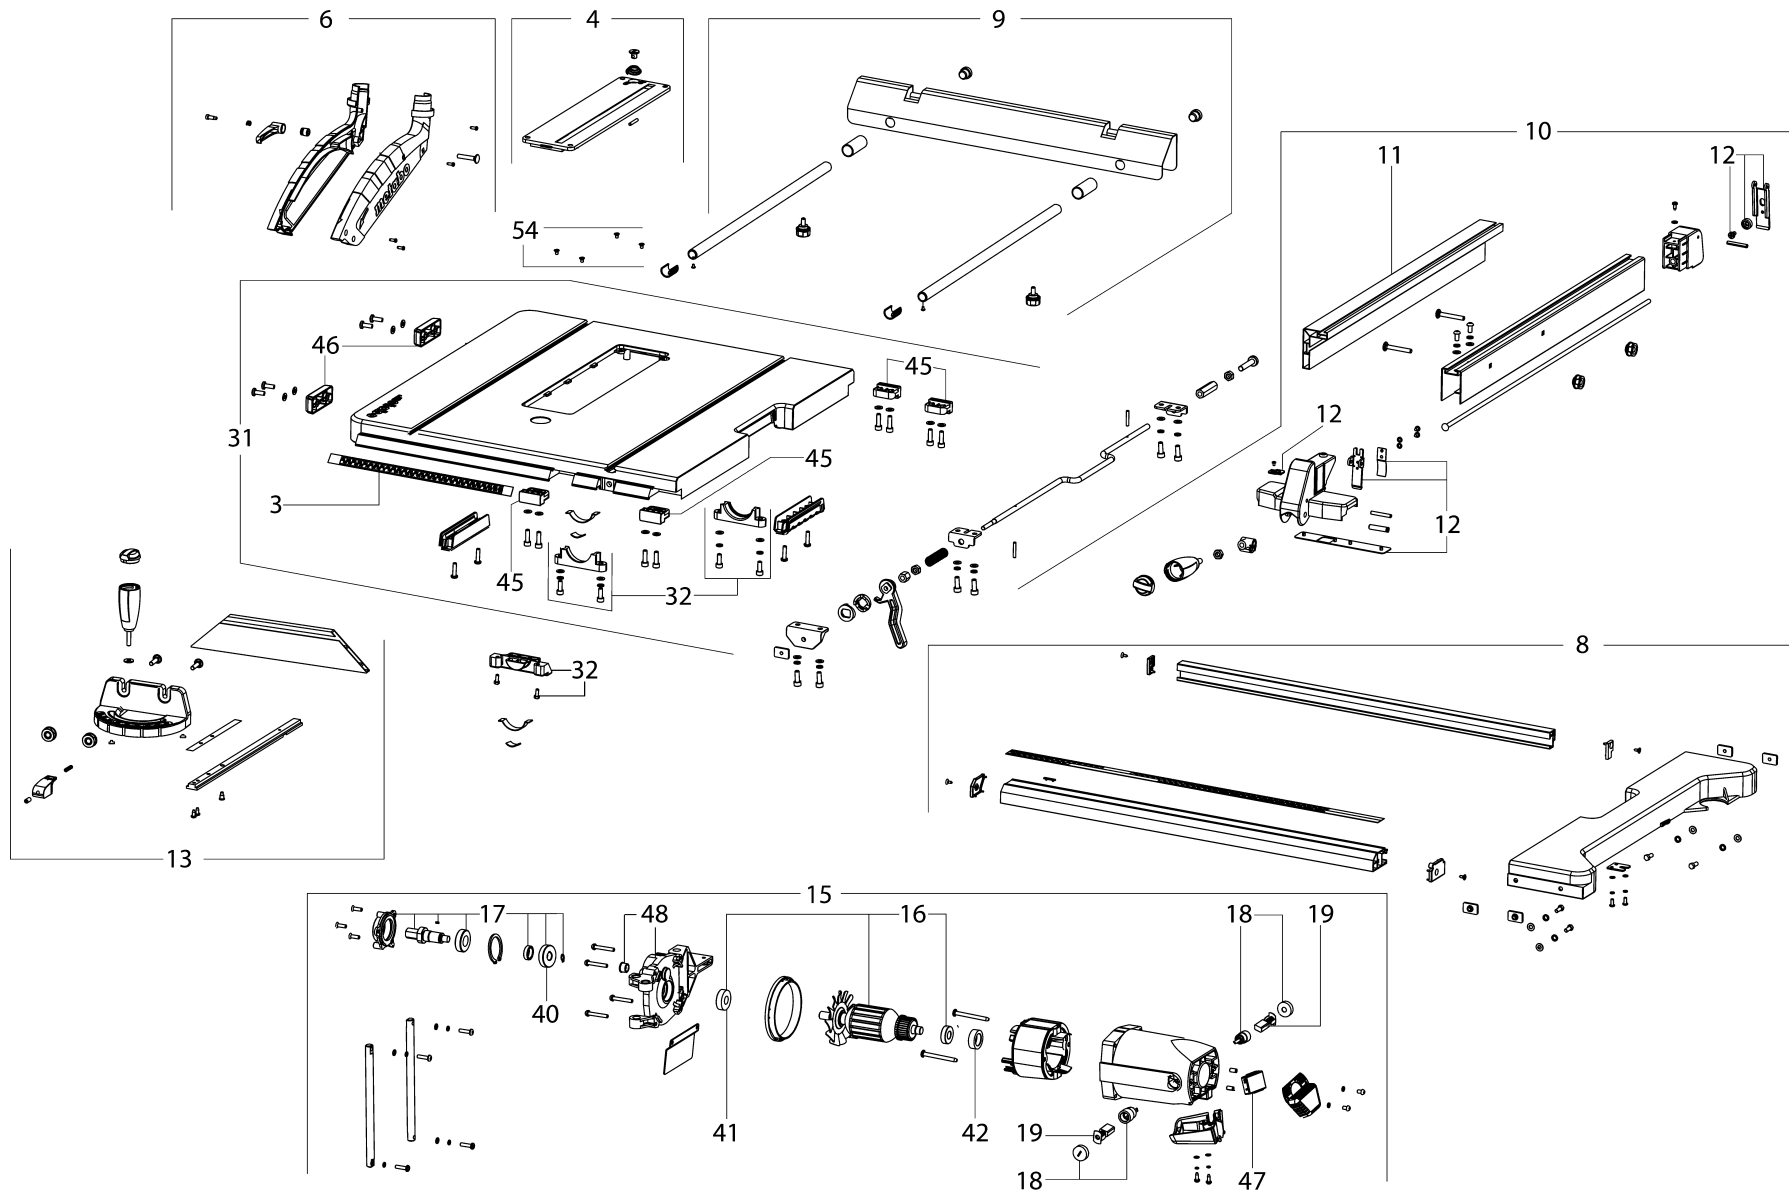

Posicion	Cantidad	Referencia	Descripcion	PG
1	1	338057640	Placa de características	11
2	1	338123720	Hinweisschild Funktionserklärung Lock	11
3	1	338123670	Escala	15
4	1	316052410	Suplemento de mesa cpl.	24
5	1	316052420	BLADE COLLAR	19
6	1	316052430	Cubierta protectora cpl.	23
7	1	343409960	Interruptor	26
8	1	315418220	Ampliación de la mesa cpl.	42
9	1	316052440	Prolongación tablero mesa cpl.	31
10	1	316052450	Tope de paralelidad cpl.	37
11	1	341161460	Tope guía	30
12	1	331050830	Tope paralelo (Unidad de sujeción)	17
13	1	316052460	Tope angular cpl.	31
14	1	316097110	Cuna de separación cpl.	28
15	1	316052480	Motor cpl.	56
16	1	310010690	Inducido c.Rodamiento de bolas	41
17	1	316052490	Engranaje cpl.	29
18	2	343001190	Porta escobillas	17
19	2	343013100	Escobilla	17
21	1	343433170	Protección disco Ergänzung fehlt in dies	25
22	1	316052510	Parada de husillo cpl.	16
23	1	316052520	Rueda cpl.	22
24	1	344099440	Pie de goma derecha	14
25	1	344099450	Pie de goma izquierda	14
26	1	316052530	BRAZO GUIABLE izquierda cpl.	35
27	1	316052540	BRAZO GUIABLE derecha cpl.	36
28	2	344099460	BEIN VERSTELLBAR	27
29	1	316052570	Pata cpl.	29
30	1	316052580	Rueda cpl.	26
31	1	316052590	Mesa cpl.	54
32	1	316052600	Guía Marco cpl.	19
34	1	344499230	Cable con enchufe	27
35	1	316052610	Manguito de aspiración cpl.	15
36	1	316052620	Carcasa cpl.	35
37	1	316052630	Saw blade depot	31
38	1	343433180	Bastón de empuje	15
39	1	341210480	Llave	13
40	1	340033540	Pinón cónico	29
41	1	320050750	Rodamiento de bolas	15
42	1	320050760	Rodamiento de bolas	15
43	1	340033550	Pinón cónico juego	25

Posicion	Cantidad	Referencia	Descripcion	PG
44	1	344099620	Manguera de aspiracion	27
45	1	316054750	PIEZA DESLIZADORA cpl.	19
46	1	343431310	Golpeador	14
47	1	343083300	Unidad electronica	37
48	1	316097300	Brida de engranaje cpl.	33
53	1	316097240	Base cpl.	23
54	4	141112210	Tornillo avellanado	11
1001	1	338505650	Wiring Diagram	