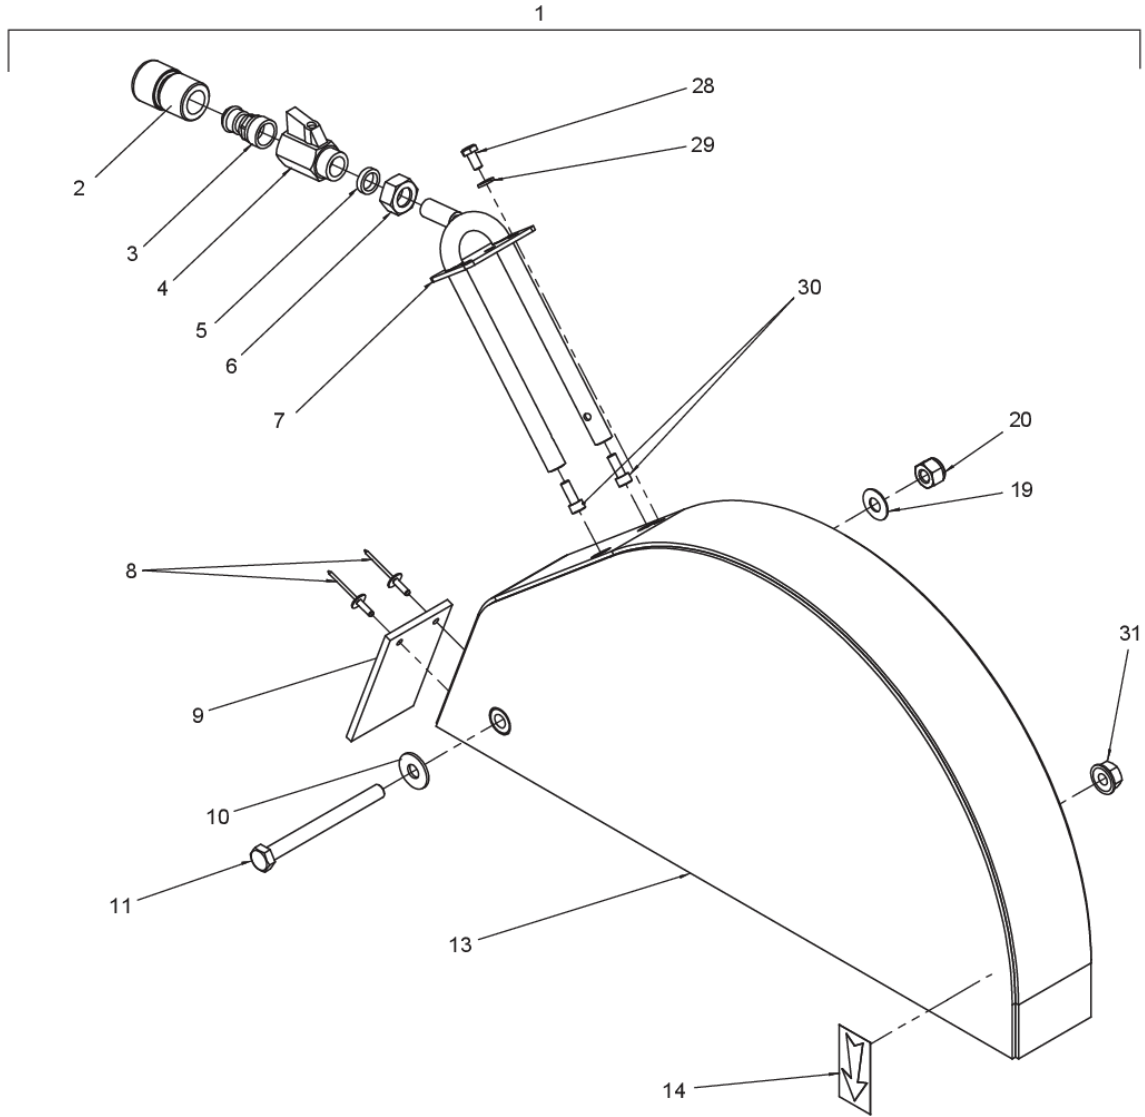

**FS 400 LV
BLADE GUARD**

D

PXM_REF	PXM_PARTNO	DESCRIPCIÓN	PXM_REMARK		
1	502082901	PROTECCIÓN DE CUCHILLA	450mm	1	
1	593586201	PROTECCIÓN DE CUCHILLA	500mm	1	
2	543045612	ACOPLAMIENTO RÁPIDO		1	
3	543045610	ADAPTADOR		1	
4	543045539	GRIFO		1	
5	543045560	COLLARÍN		1	
6	543045561	TUERCA		1	
7	593111701	BOQUILLA COMPLETA		1	
8	722794402	REMACHE		2	
9	543042875	DEFLECTOR		1	
10	734117441	ARANDELA		1	
11	725251551	TORNILLO EHHM		1	
13	544950901	PROTECCIÓN DE CUCHILLA	450mm	1	
13	590770501	PROTECCIÓN DE CUCHILLA	500mm	1	
14	543850037	PEGATINA		1	
15	504069201	JUEGO		1	
16	725249771	TORNILLO EHHM		1	
17	734117201	ARANDELA		2	
18	543046633	ARANDELA		1	
19	543044732	ARANDELA		2	
20	732252001	TUERCA CON BLOQUEO		2	
21	504069101	PUNTERO		1	
22	731232001	TUERCA HEXAGONAL		2	
23	725250551	TORNILLO EHHM		1	
24	543045932	RUEDA		1	
25	542202075	BUJE		1	
26	542202106	ARANDELA		1	
28	725236671	TORNILLO EHHM		1	
29	734115201	ARANDELA		1	
30	725536801	TORNILLO IHSCM		2	
31	731712051	HEXAGON NUT FLANGE		1	
32	597086201	ADHESIVO		1	
33	502083001	ARANDELA DE SEGURIDAD		1