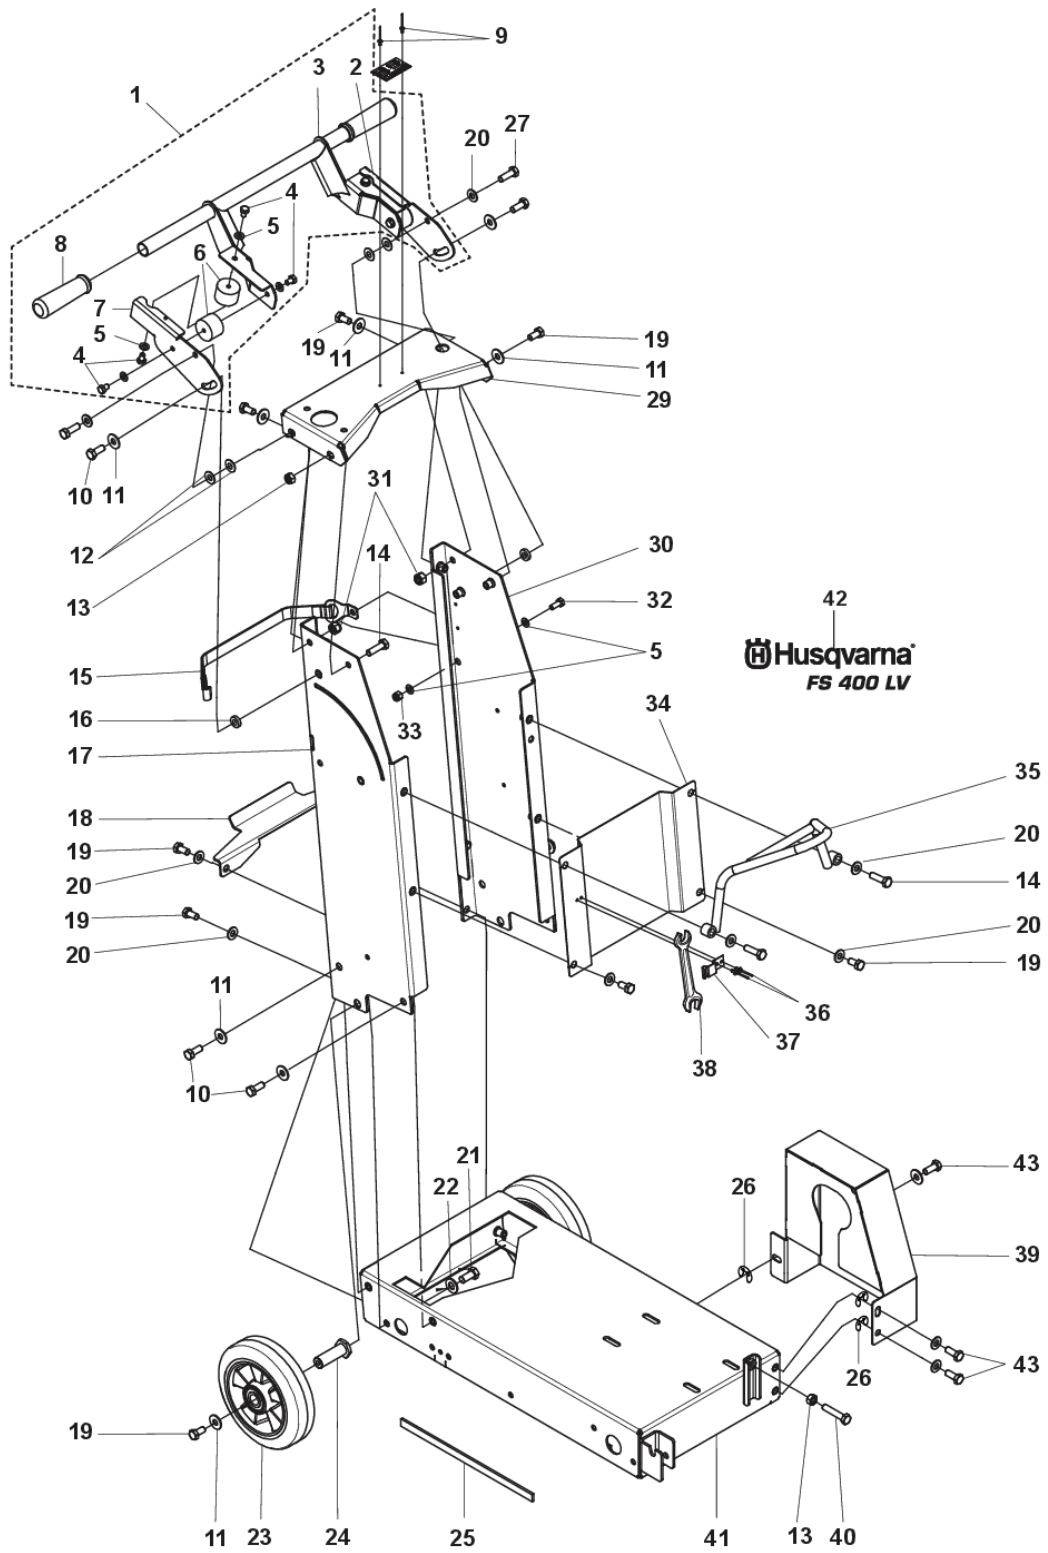

FS 400 LV
HANDLE

PXM_REF	PXM_PARTNO	DESCRIPCIÓN	PXM_REMARK	
1	585247101	EMPUÑADURA		1
2	544951101	BRAZO		1
3	581793902	EMPUÑADURA COMPLETA		1
4	725244771	TORNILLO EHHM		8
5	734116301	ARANDELA		10
6	581812801	AMORTIGUADOR		4
7	544951001	BRAZO		1
8	542139568	EMPUÑADURA		1
9	722781803	REMACHE		2
10	725249371	TORNILLO EHHM		6
11	734117441	ARANDELA		11
12	543044732	ARANDELA		4
13	731232001	TUERCA HEXAGONAL		2
14	725249771	TORNILLO EHHM		3
15	596976601	CINTURÓN		1
16	543046633	ARANDELA		2
17	544950501	PANEL		1
18	544950001	APOYO		1
19	725249171	TORNILLO EHHM		11
20	734117201	ARANDELA		10
21	725253471	TORNILLO EHHM		2
22	734117801	ARANDELA		2
23	543045951	RUEDA		2
24	543042515	EJE DE RUEDA		2
25	543046068	BURLETE		1
26	502083001	ARANDELA DE SEGURIDAD		2
27	725249571	TORNILLO EHHM		2
28	543045853	ADHESIVO		1
29	504068501	BRAZO		1
30	544950604	PANEL	US and EU	1
31	732252001	TUERCA CON BLOQUEO		2
32	725245171	TORNILLO EHHM		1
33	732211801	LOCK NUT		1
34	544949801	PLACA PROTECTORA		1
35	544949901	LIFT		1
36	543850103	REMACHE		2
37	543046203	MUELLE		1
38	543045904	LLAVE		1
39	582514703	PROTECCIÓN DE CORREA		1
40	725250171	TORNILLO EHHM		1
41	544950301	BASTIDOR	450mm before S/N: 20184300135	1
41	590921601	BASEPLATE		1
42	586627101	ADHESIVO		1
43	585973101	TORNILLO EHHFM		3