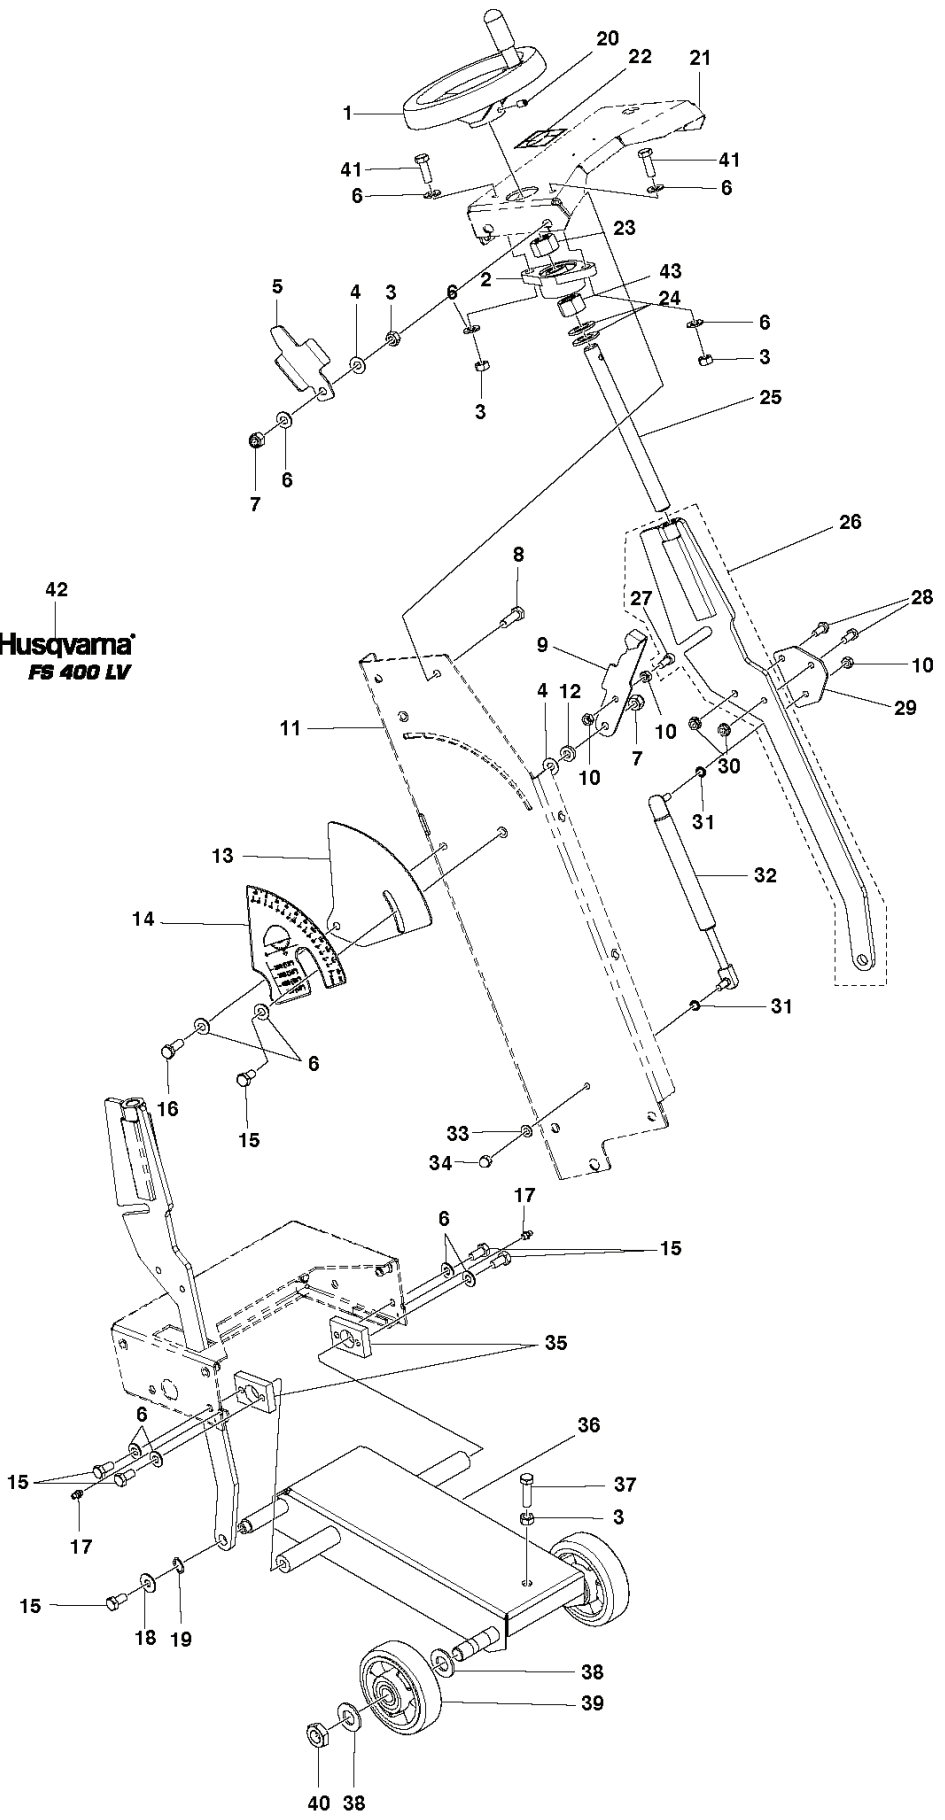

42
Husqvarna
FS 400 LV

PXM_REF	PXM_PARTNO	DESCRIPCIÓN	PXM_REMARK	
1	543076294	EMPUÑADURA		1
2	504798901	RODAMIENTO		1
3	731232001	TUERCA HEXAGONAL		4
4	543044732	ARANDELA		2
5	543076651	PLACA		1
6	734117201	ARANDELA		11
7	732252001	TUERCA CON BLOQUEO		2
8	725249771	TORNILLO EHHM		1
9	543074515	REGLAJE DE ALTURA	450mm before S/N: 20184300135	1
9	590774401	CALIBRE DE PROFUNDIDAD		1
10	731231801	TUERCA HEXAGONAL		3
11	544950501	PANEL		1
12	543046633	ARANDELA		1
13	543079629	APOYO	450mm before S/N: 20184300135	1
13	591434501	PLACA		1
14	543079619	PEGATINA	450mm before S/N: 20184300135	1
14	591434601	ADHESIVO		1
15	725249171	TORNILLO EHHM		6
16	725249571	TORNILLO EHHM		1
17	504204501	RACOR		2
18	734117441	ARANDELA		1
19	543850352	ARANDELA		1
20	728744705	TORNILLO IHSETM		1
21	504068501	BRAZO		1
22	543071267	ETIQUETA		1
23	543044772	TUERCA		2
24	543076329	ARANDELA		4
25	543042861	REGLAJE DE ALTURA		1
26	587224301	REGLAJE DE ALTURA	450mm before S/N: 20184300135	1
26	593112701	REGLAJE DE ALTURA		1
27	725545101	TORNILLO IHSCM		1
28	725245171	TORNILLO EHHM		2
29	543074526	RESORTE DE GAS		1
30	731711851	TUERCA HEXAGONAL		2
31	735116401	ARANDELA ELÁSTICA		2
32	543076293	MUELLE		1
33	734116301	ARANDELA		1
34	543044766	TUERCA		1
35	543041959	MORDAZA		2
36	544950401	TRANSPORTE		1
37	725249971	TORNILLO EHHM		1
38	543040217	HERRAMIENTA		4
39	543045949	RUEDA		2
40	543044757	TUERCA		2
41	725249571	TORNILLO EHHM		2
42	586627101	ADHESIVO		2
43	590914301	PLACA DE BLOQUEO		1