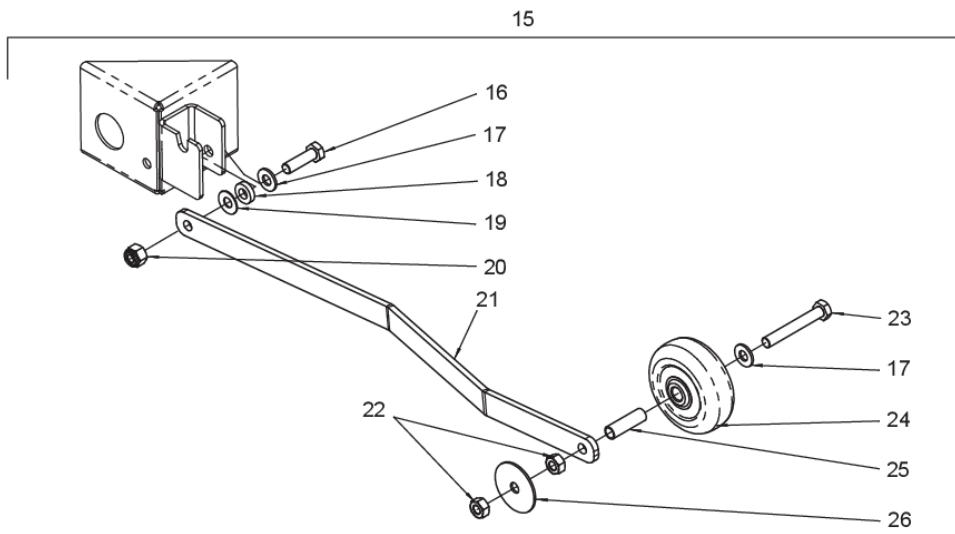

**FS 400 LV
BLADE GUARD**

D

PXM_REF	PXM_PARTNO	DESCRIPCIÓN	PXM_REMARK		
1	502082901	PROTECCIÓN DE CUCHILLA	450mm	1	
1	593586201	PROTECCIÓN DE CUCHILLA	500mm	1	
2	543045612	ACOPLAMIENTO RÁPIDO		1	
3	543045610	ADAPTADOR		1	
4	543045539	GRIFO		1	
5	543045560	COLLARÍN		1	
6	543045561	TUERCA		1	
7	593111701	BOQUILLA COMPLETA		1	
8	722794402	REMACHE		2	
9	543042875	DEFLECTOR		1	
10	734117441	ARANDELA		1	
11	725251551	TORNILLO EHHM		1	
13	544950901	PROTECCIÓN DE CUCHILLA	450mm	1	
13	590770501	PROTECCIÓN DE CUCHILLA	500mm	1	
14	543850037	PEGATINA		1	
15	504069201	JUEGO		1	
16	725249771	TORNILLO EHHM		1	
17	734117201	ARANDELA		2	
18	543046633	ARANDELA		1	
19	543044732	ARANDELA		2	
20	732252001	TUERCA CON BLOQUEO		2	
21	504069101	PUNTERO		1	
22	731232001	TUERCA HEXAGONAL		2	
23	725250551	TORNILLO EHHM		1	
24	543045932	RUEDA		1	
25	542202075	BUJE		1	
26	542202106	ARANDELA		1	
28	725236671	TORNILLO EHHM		1	
29	734115201	ARANDELA		1	
30	725536801	TORNILLO IHSCM		2	
31	731712051	HEXAGON NUT FLANGE		1	
32	597086201	ADHESIVO		1	
33	502083001	ARANDELA DE SEGURIDAD		1