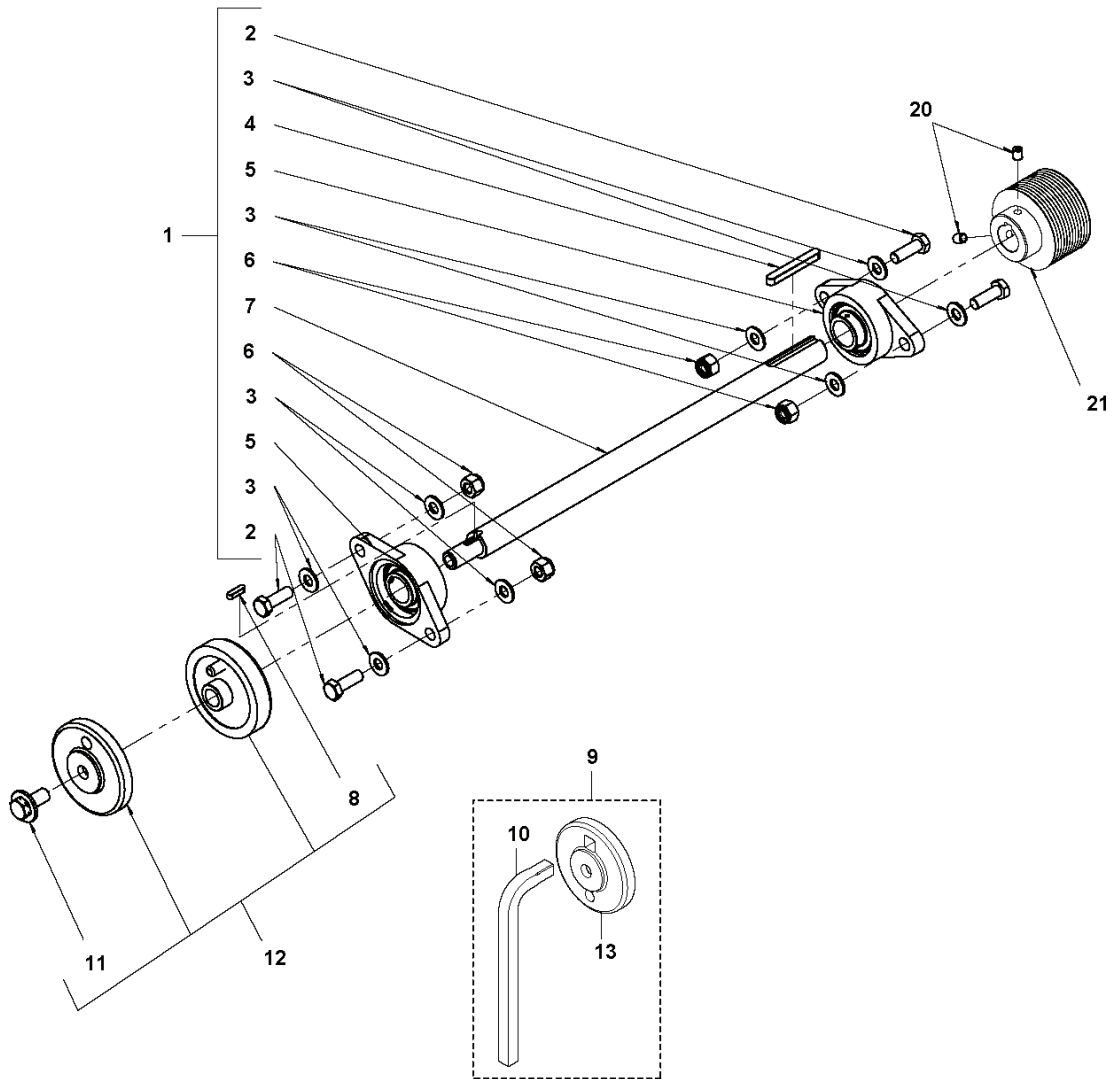

FOR SERIAL NUMBERS BEFORE 2013 2100001, SEE SERVICE BULLETIN SB1300036

PXM_REF	PXM_PARTNO	DESCRIPCIÓN	PXM_REMARK		
1	585313401	EJE DE CUCHILLA	S/N before 2013 2100001, see service bulletin SB1500010	1	
2	725249571	TORNILLO EHHM		4	
3	734117201	ARANDELA		8	
4	543044796	TECLA		1	
5	543045052	RODAMIENTO		2	
6	732252001	TUERCA CON BLOQUEO		4	
7	581189101	EJE DE CUCHILLA	S/N before 2013 2100001, see service bulletin SB1500010	1	
8	581492801	TECLA	S/N before 2013 2100001, see service bulletin SB1500010	2	
9	598746701	FLANGE TOOL KIT		1	
10	597826001	HERRAMIENTA		1	
11	543077344	TORNILLO		1	
12	595280801	BRIDA	S/N before 2013 2100001, see service bulletin SB1500010	1	
13	597823401	BRIDA		1	
20	728744505	TORNILLO IHSETM		2	
21	543046571	POLEA		1