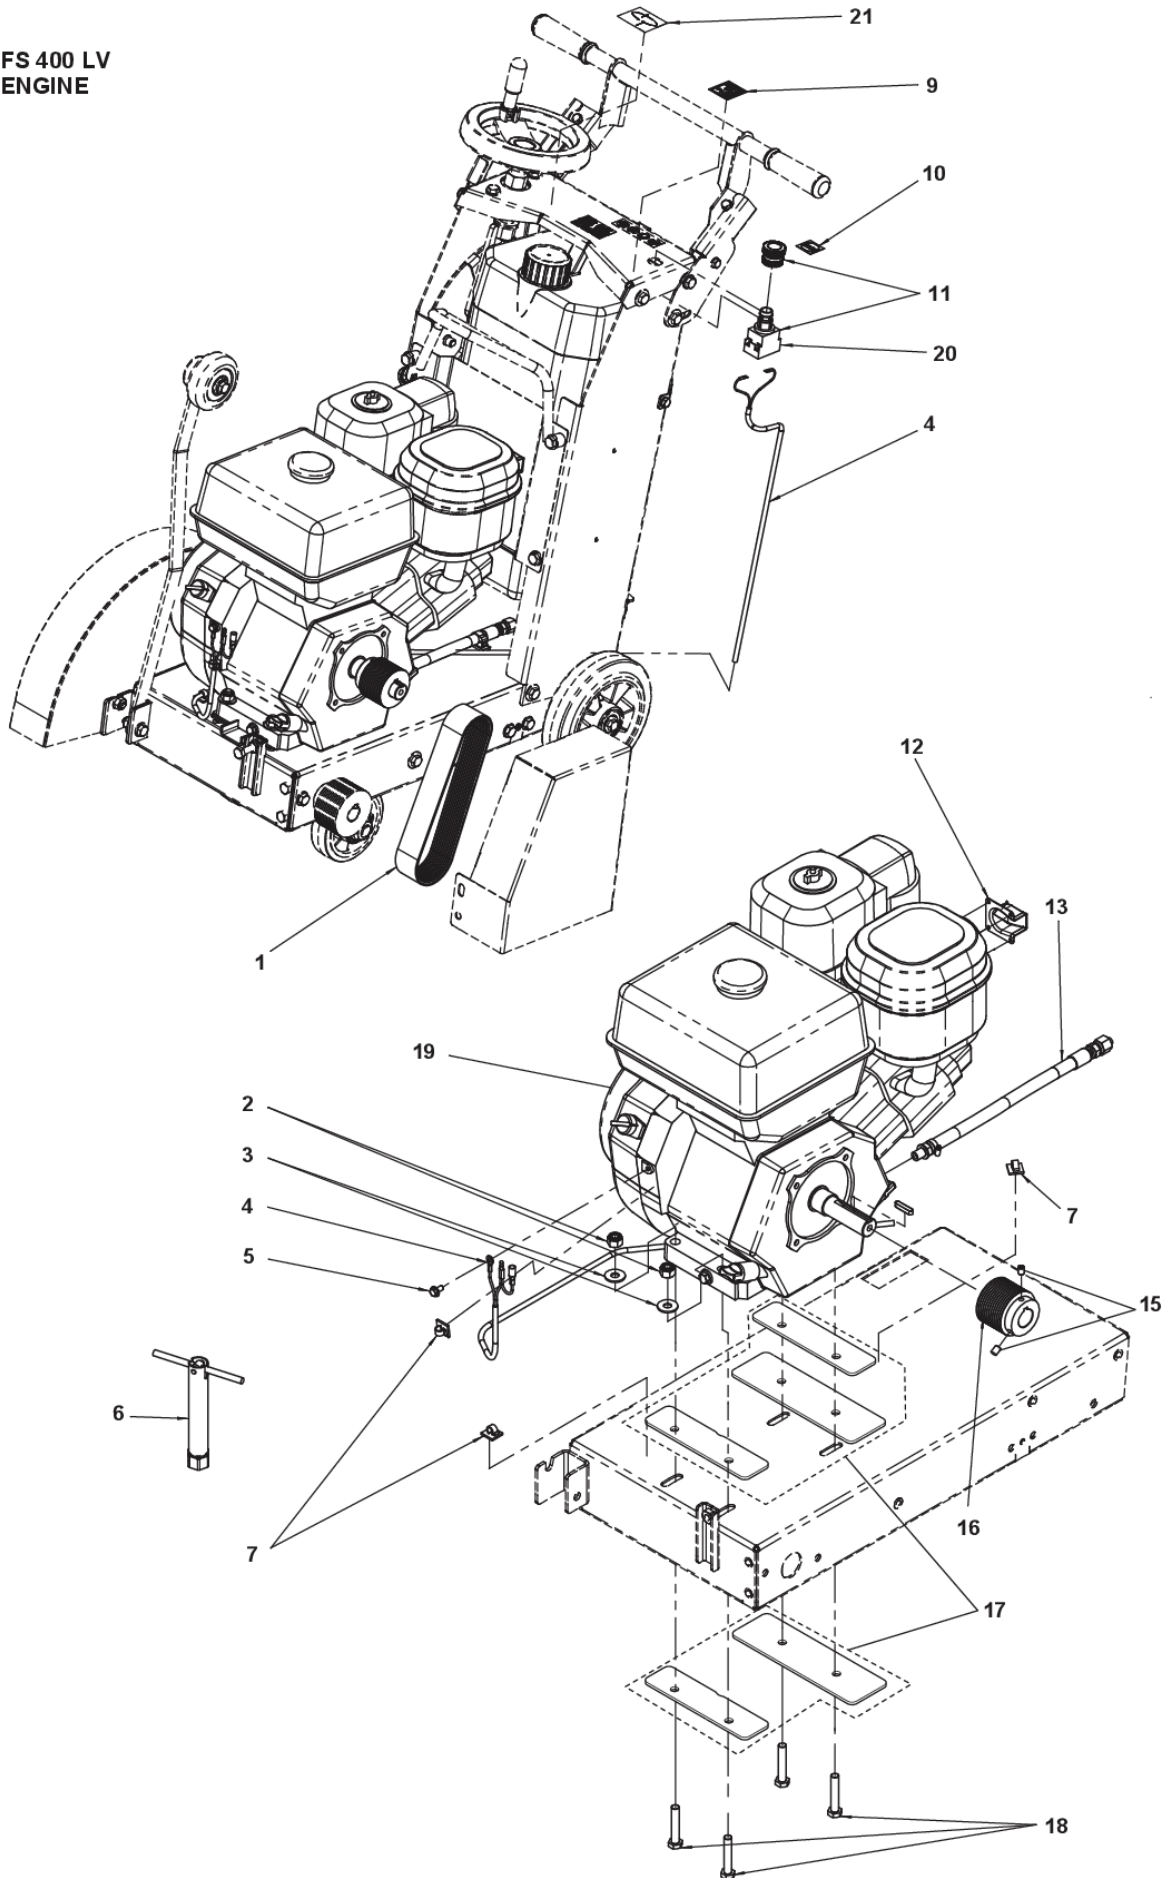

FS 400 LV
ENGINE

PXM_REF	PXM_PARTNO	DESCRIPCIÓN	PXM_REMARK	
1	588768501	CORREA		1
2	732252001	TUERCA CON BLOQUEO		4
3	734117441	ARANDELA		4
4	502304817	ARNÉS	HONDA GX390UTQXC9	1
4	536592701	ARNÉS	HONDA GX390H1QXHQ + KOHLER CH440-3330	1
5	725236661	TORNILLO EHHFT		1
6	543047852	ENCHUFE		1
7	543045099	GUÍA DE ALAMBRE		5
9	543045788	ADHESIVO	108dB	1
10	543045871	ADHESIVO	STOP	1
11	582101501	INTERRUPTOR DE PARADA		1
12	543047841	DEFLECTOR	HONDA GX390	1
12	599349290	DEFLECTOR	HH 389 MPC	1
13	542202151	ACEITE		1
15	728744505	TORNILLO IHSETM		2
16	543046572	POLEA		1
17	587613801	PLATE KIT		1
18	725250251	TORNILLO EHHM		4
19	574181103	MOTOR	HONDA GX390H1QXHQ	1
19	577961201	MOTOR	HONDA GX390UTQXC9	1
19	537498101	MOTOR	HH 389 MPC	1
19	536357901	MOTOR	KOHLER CH440-3330	1
20	510431401	BLOQUE DE TERMINAL	HH 389 MPC + HONDA GX390UTQXC9	1
20	510431501	BLOQUE DE TERMINAL	HONDA GX390H1QXHQ + KOHLER CH440-3330	1
21	536581301	ADHESIVO	WARNING	1