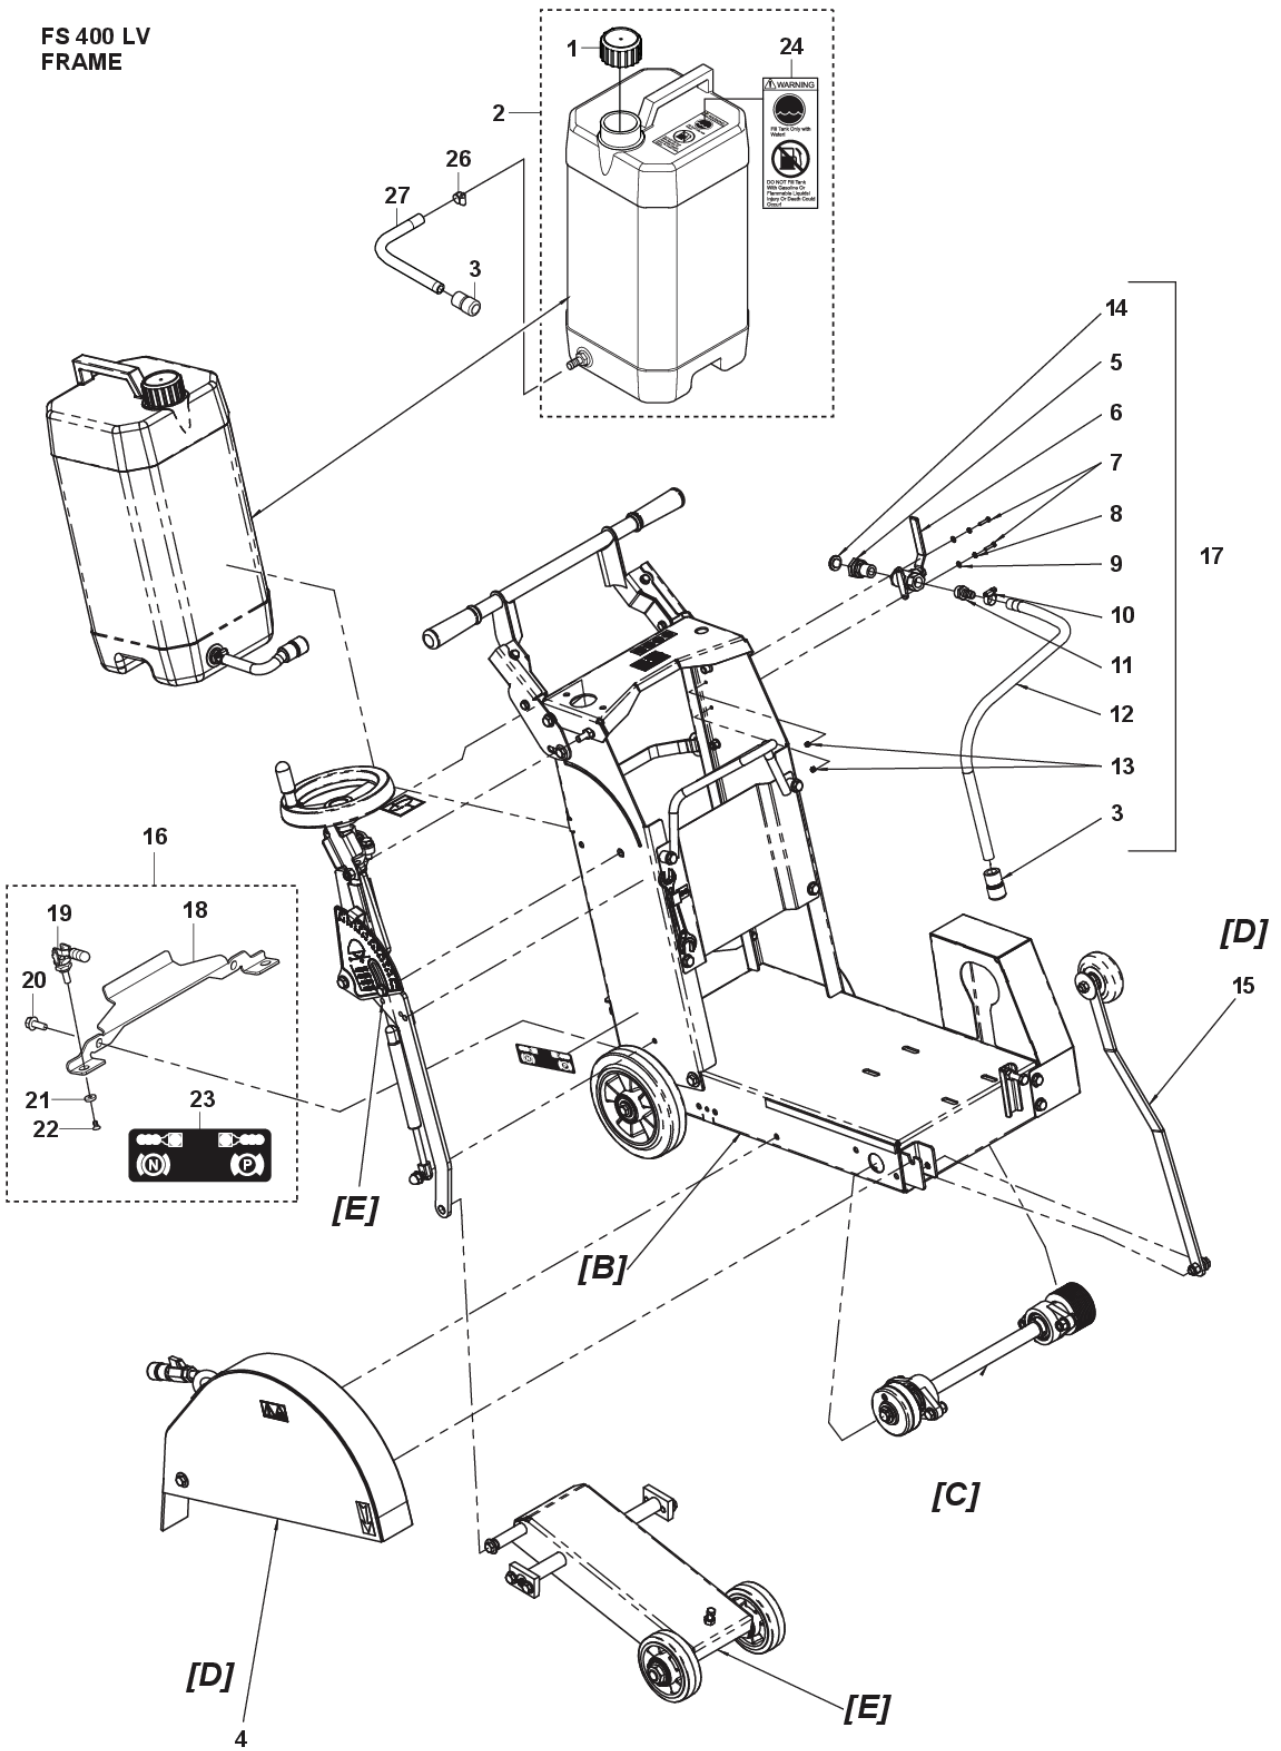

CATÁLOGO DE PIEZAS DE REPUESTO
: HUSQVARNA FS 400 LV

Lista de piezas de repuesto

LISTA DE PIEZAS DE REPUESTO

**FS 400 LV
FRAME**

PXM_REF	PXM_PARTNO	DESCRIPCIÓN	PXM_REMARK	
1	543045599	TAPÓN		1
2	536260401	DEPÓSITO COMPLETO	straight nipple	1
2	599266701	RESERVORIO	incl. pos. 2.3.26.27	1
3	543045612	ACOPLAMIENTO RÁPIDO		2
4	502082901	PROTECCIÓN DE CUCHILLA		1
5	542202308	RACOR		1
6	505213401	VÁLVULA		1
7	725229571	TORNILLO EHHM		2
8	735216401	ARANDELA DE SEGURIDAD		2
9	734113601	ARANDELA		2
10	543850344	MORDAZA		1
11	542202321	RACOR		1
12	576199302	MANGUERA	(~70cm)	1
13	588222101	HEXAGON NUT FLANGE		1
14	542045640	ARANDELA		1
15	504069201	JUEGO		1
16	529706802	FRENO DE ESTACIONAMIENTO		1
17	542202315	LADO LAMINADO	US	1
18	534150101	APOYO		1
19	534150001	TAMIZ		1
20	585973101	TORNILLO EHHFM		2
21	590297501	ARANDELA		2
22	725636601	TORNILLO IHCSFM		2
23	590567601	PEGATINA		1
24	542190617	ADHESIVO		1
25	536994801	RACOR		1
26	543850344	MORDAZA		1
27	576199304	MANGUERA	(~100cm)	1