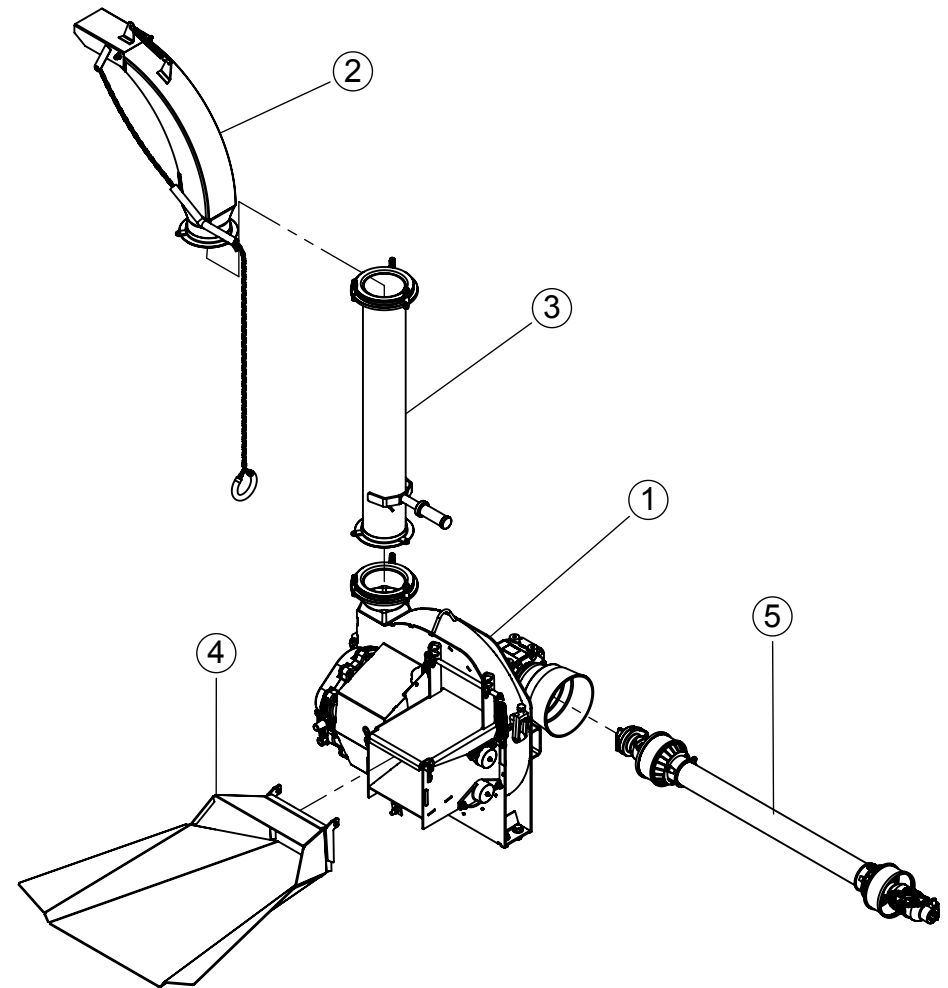

ITEM	QTD.	CÓDIGO	DESCRIÇÃO DO PRODUTO
1	1	02.012910	Ens JF60Max S3 Std (Cx Comer T311)
2	1	02.012138	Bica de Saída Curta Comp. com Cor. Longa Ens. Maxxium/S2
3	1	02.057443	Conjunto do Tubo Prolongador (1000)
4	1	02.046175	Bica de Alimentação Soldada JF60/60S/Maxxium (Exportação)
5	1	05.003078	CC2091/10P - 06001001/1440PT