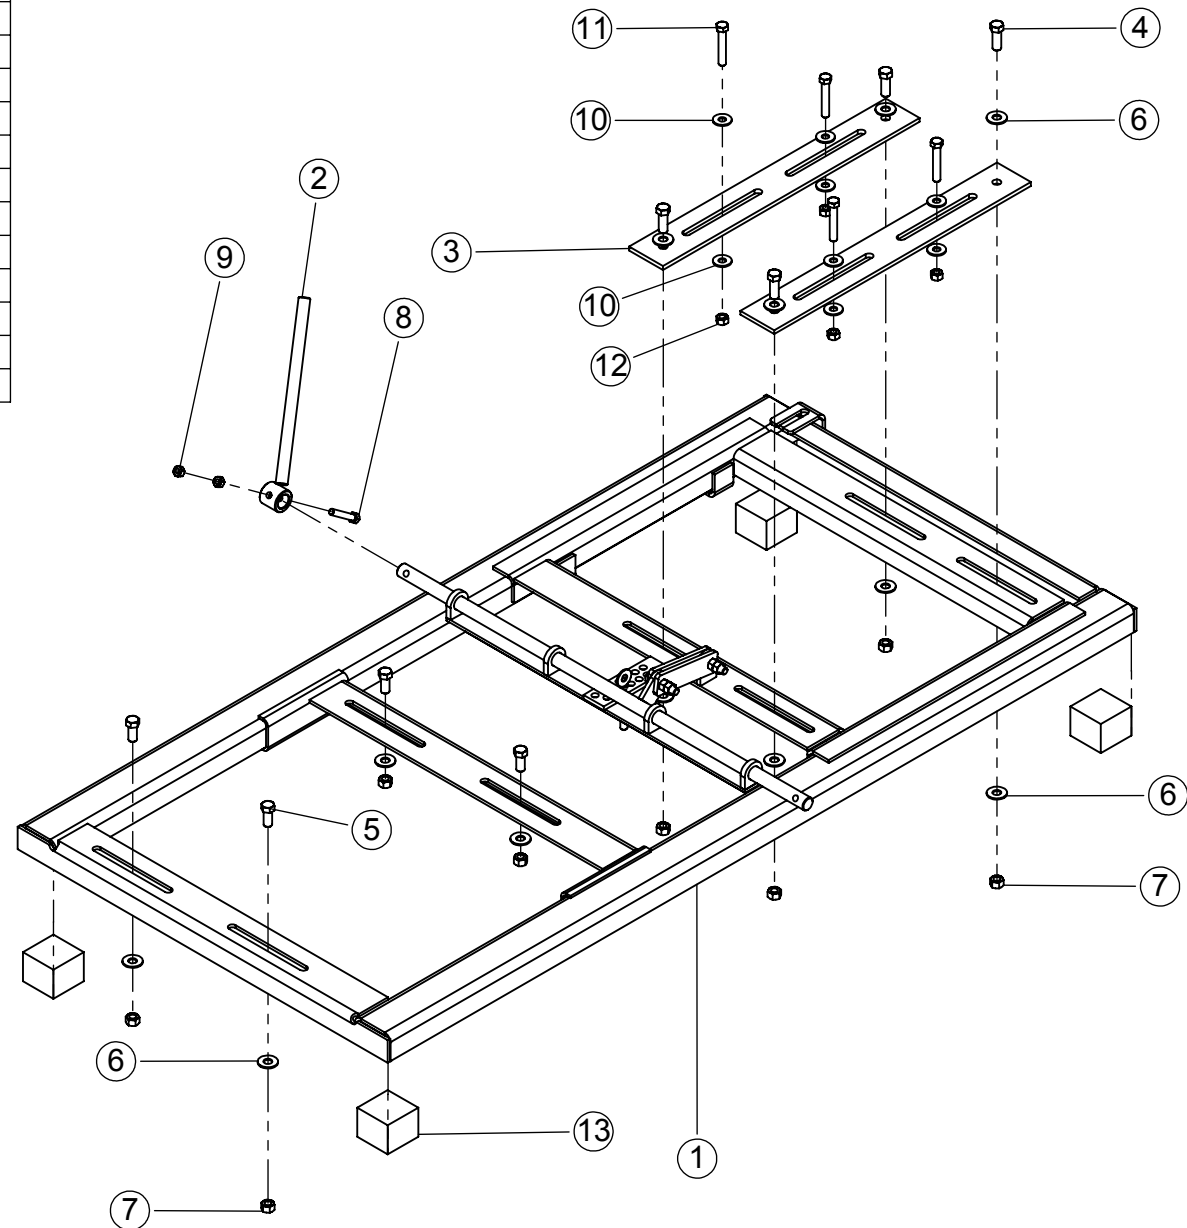

ITEM	QTD.	CÓDIGO	DESCRIÇÃO DO PRODUTO
1	1	02.013069	Base Para Motor Elétrico (JF60)
2	1	02.025088	Cabo da Alavanca da Base Elétrica
3	2	02.013079	Trilho Móvel do Motor da Base Elétrica
4	4	05.000411	Parafuso Sextavado 11,11 x 31,75 (7/16" x 1 1/4") 14UNC G2 ZB
5	4	05.000401	Parafuso Sextavado 11,11 x 25,4 (7/16" x 1") 14UNC G2 ZB
6	12	02.050892	Arruela Lisa 11,11 (7/16") 994 ZB
7	8	05.000842	Porca Sextavada 11,11 (7/16") 14UNC G2 ZB
8	1	05.057327	Parafuso Sextavado 7,94 x 50,80 (5/16" x 2") 18UNC G5 ZB
9	2	05.035274	Porca Sextavada 7,94 (5/16") 18UNC G2 ZB
10	8	02.051162	Arruela Lisa 9,53 (3/8") 994 ZB
11	4	05.060922	Parafuso Sextavado 9,53 x 57,15 (3/8" x 2.1/4") 16UNC G2 ZB
12	4	05.000832	Porca Sextavada 3/8" 16UNC 2B ZB
13	4	05.002695	Coxim de Borracha sem Parafuso - Base Elétrica