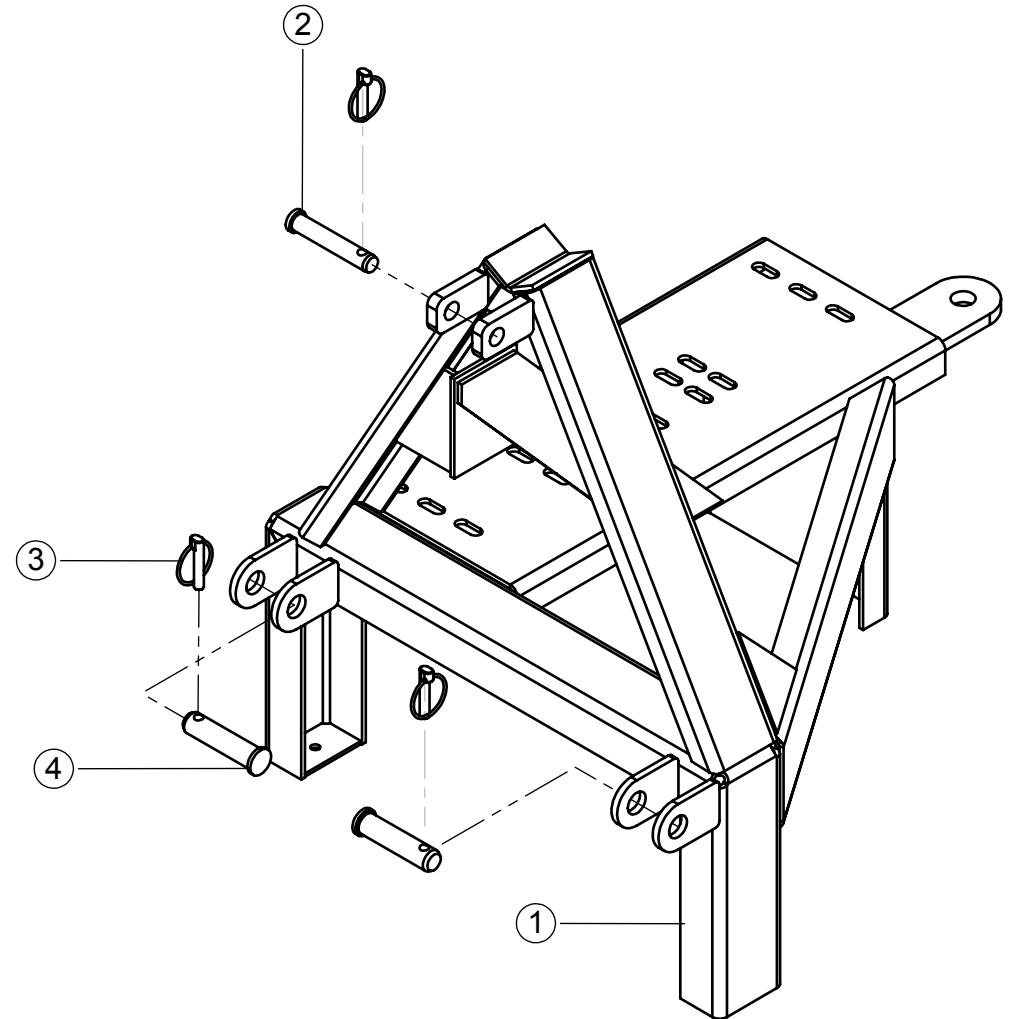

ITEM	QTD.	CÓDIGO	DESCRIÇÃO DO PRODUTO
1	1	02.013051	Acessório T90° Para Ensiladeira Com Caixa
2	1	05.045012	Pino do Engate 3° Ponto
3	3	05.001813	Pino Trava de Argola Universal 7/16" Ref.810-285
4	2	05.045022	Pino do Engate do Hidráulico