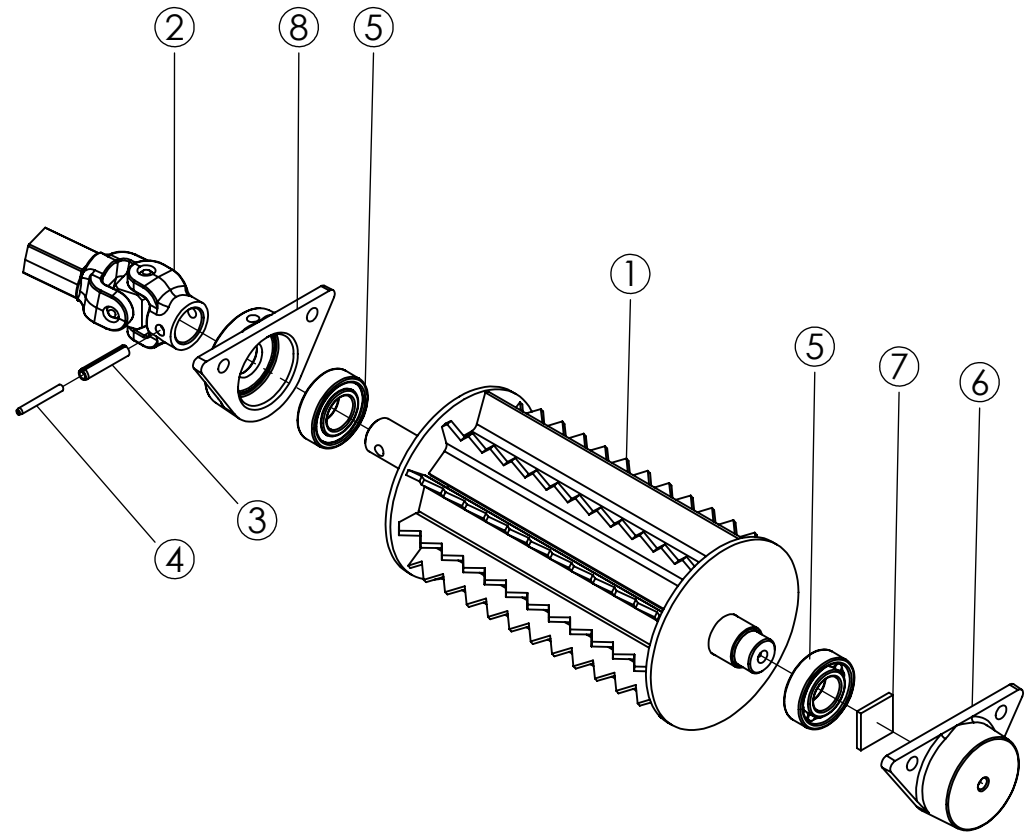

ITEM	QTD.	CÓDIGO	DESCRIÇÃO DO PRODUTO
1	1	02.046819	Rolete Superior JF60 Maxxium
2	1	02.018833	Cardan Macho
3	1	05.001445	Pino Elástico Pesado 8 x 40mm
4	1	05.058199	Pino Elástico 4,5 x 40mm
5	2	05.001700	Rolamento Rígido de Esfera 6205 Z (GBR)
6	1	03.019074	Mancal da Tampa
7	1	02.046727	Placa de Choque
8	1	03.019073	Mancal da Tampa Lado Cardan