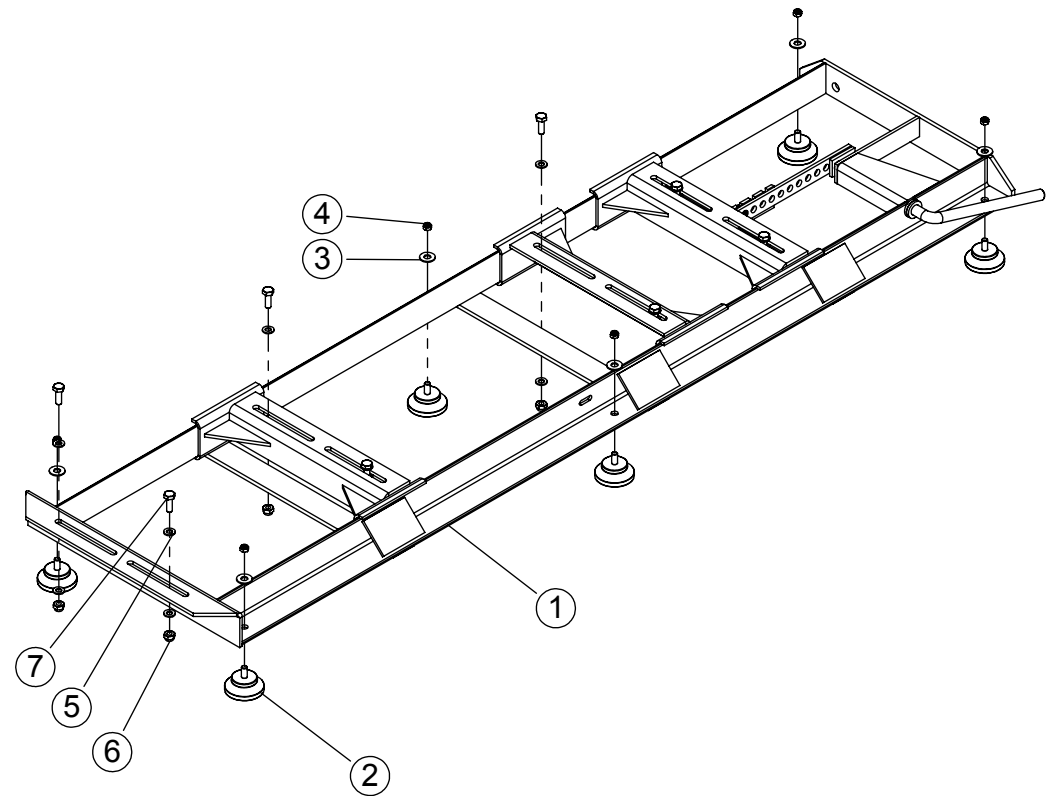

ITEM	QTD.	CÓDIGO	DESCRIÇÃO DO PRODUTO
1	1	02.050480	Conjunto da Base Diesel
2	6	05.002716	Coxim de Borracha com Parafuso M10 (Base Diesel).
3	6	02.050892	Arruela Lisa 11,11 (7/16") 994 ZB
4	6	05.000580	Porca Sext. C/ Trava de Nylon M8 MA 1,25 ZB
5	16	05.000520	Arruela Lisa M10 DIN125 ZB
6	8	05.000581	Porca Sext. C/ Trava de Nylon M10 MA 1,50 ZB
7	8	05.000755	Parafuso Sextavado M10 x 30 MA 1,50 CL 8.8 ZB