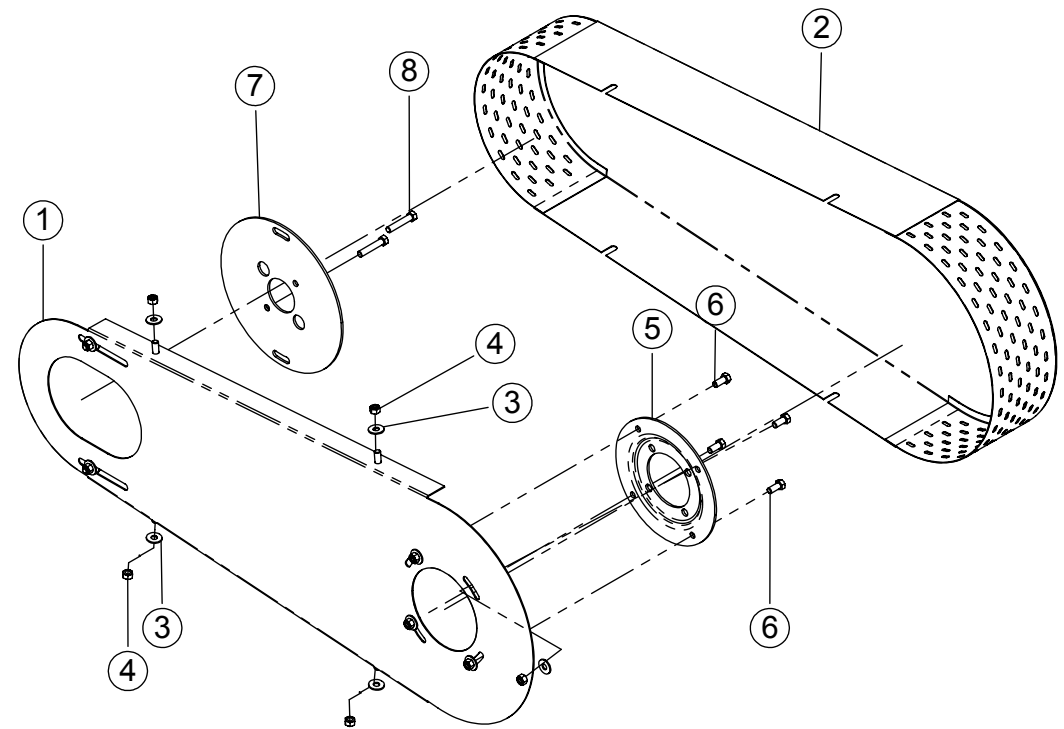

ITEM	QTD.	CÓDIGO	DESCRIÇÃO DO PRODUTO
1	1	02.012550	Proteção Anterior Completa
2	1	02.012539	Tampa do Capa Correia do Reboque Ensiladeiras Maxxium
3	12	02.051162	Arruela Lisa 9,53 (3/8") 994 ZB
4	10	05.041260	Porca Sext. C. Trava de Nylon 9,53 (3/8") 16UNC ZB
5	1	02.012547	Flange de Fixação na Caixa de Transmissão
6	6	05.000932	Parafuso Sextavado 9,53 x 22,23 (3/8" x 7/8") 16UNC G5 ZB
7	1	02.012548	Flange de Fixação no Mancal
8	2	05.000340	Parafuso Sextavado 9,53 x 50,80 (3/8" x 2") 16UNC RI G2 ZB