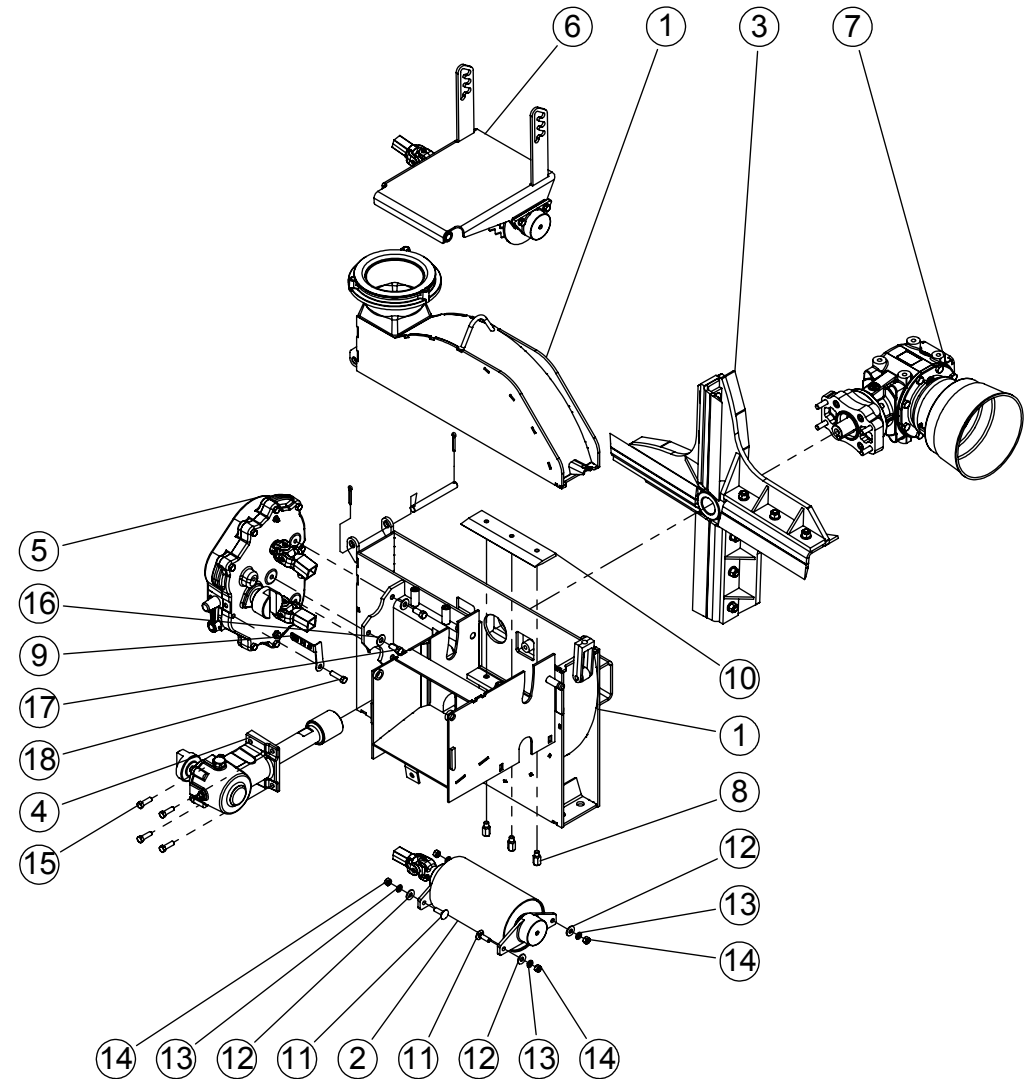

ITEM	QTD.	CÓDIGO	DESCRIÇÃO DO PRODUTO
1	1	02.012902	Carcaça (fase5) JF60 Maxxium S2
2	1	02.046790	Rolete Inferior (completo) JF60 Maxxium
3	1	02.012317	Rotor Completo JF60 Maxxium (#1/2")
4	1	02.012909	Alojamento Coroa e Pinhão Completo JF 40/50/60 Maxxium S2
5	1	02.058300	Caixa de Transmissão JF 40/50/60 Maxxium (Corte 5 e 13mm)
6	1	02.047003	Tampa do Alimentador (completa) JF60 Maxxium
7	1	02.012918	Caixa de Transmissão T311J com Flange JF50/60 Maxxium S3
8	3	02.046636	Parafuso da Contra Faca (Ensiladeiras e Colhedoras)
9	1	02.012381	Marcação das Velocidades Ensiladeira
10	1	02.043892	Contra Faca JF H20F4/60S/90S/92Z e JF C's
11	4	05.000132	Parafuso Francês 9,53 x 31,75 (3/8" x 1 1/4") 16UNC G5
12	4	02.051162	Arruela Lisa 9,53 (3/8") 994 ZB
13	4	05.000980	Arruela de Pressão Média INDL 9,53 (3/8") ZB
14	4	05.000832	Porca Sextavada 3/8" 16UNC 2B ZB
15	4	05.000320	Parafuso Sextavado 9,53 x 31,75 (3/8" x 1.1/4") 16UNC G2 ZB
16	3	02.050892	Arruela Lisa 11,11 (7/16") 994 ZB
17	3	05.000401	Parafuso Sextavado 11,11 x 25,4 (7/16" x 1") 14UNC G2 ZB
18	1	05.056466	Parafuso Sextavado 9,53 x 38,10 (3/8" x 1.1/2") 16UNC G2 ZB