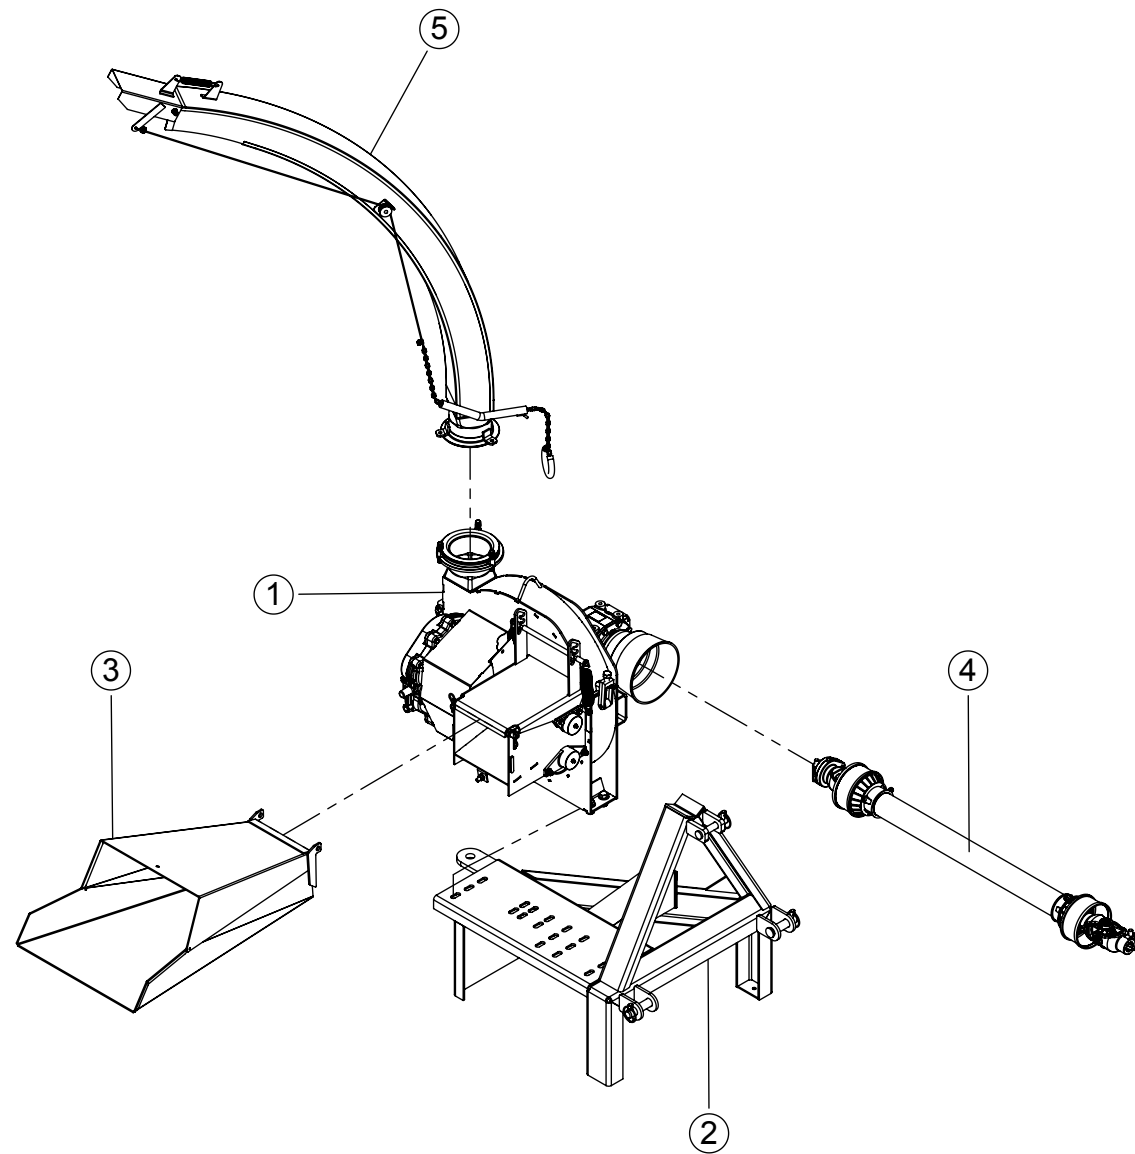

ITEM	QTD.	CÓDIGO	DESCRIÇÃO DO PRODUTO
1	1	02.012910	Ens JF60Max S3 Std (Cx Comer T311)
2	1	02.013052	Acessório T90° Para Ensiladeira Com Caixa Completo
3	1	02.046171	Bica de Alimentação Soldada JF60/60S/Maxxium
4	1	05.003078	CC2091/10P - 06001001/1440PT
5	1	02.060429	Bica de Saída Longa Giratória Compl. JF40/50/60/S/Max/S2