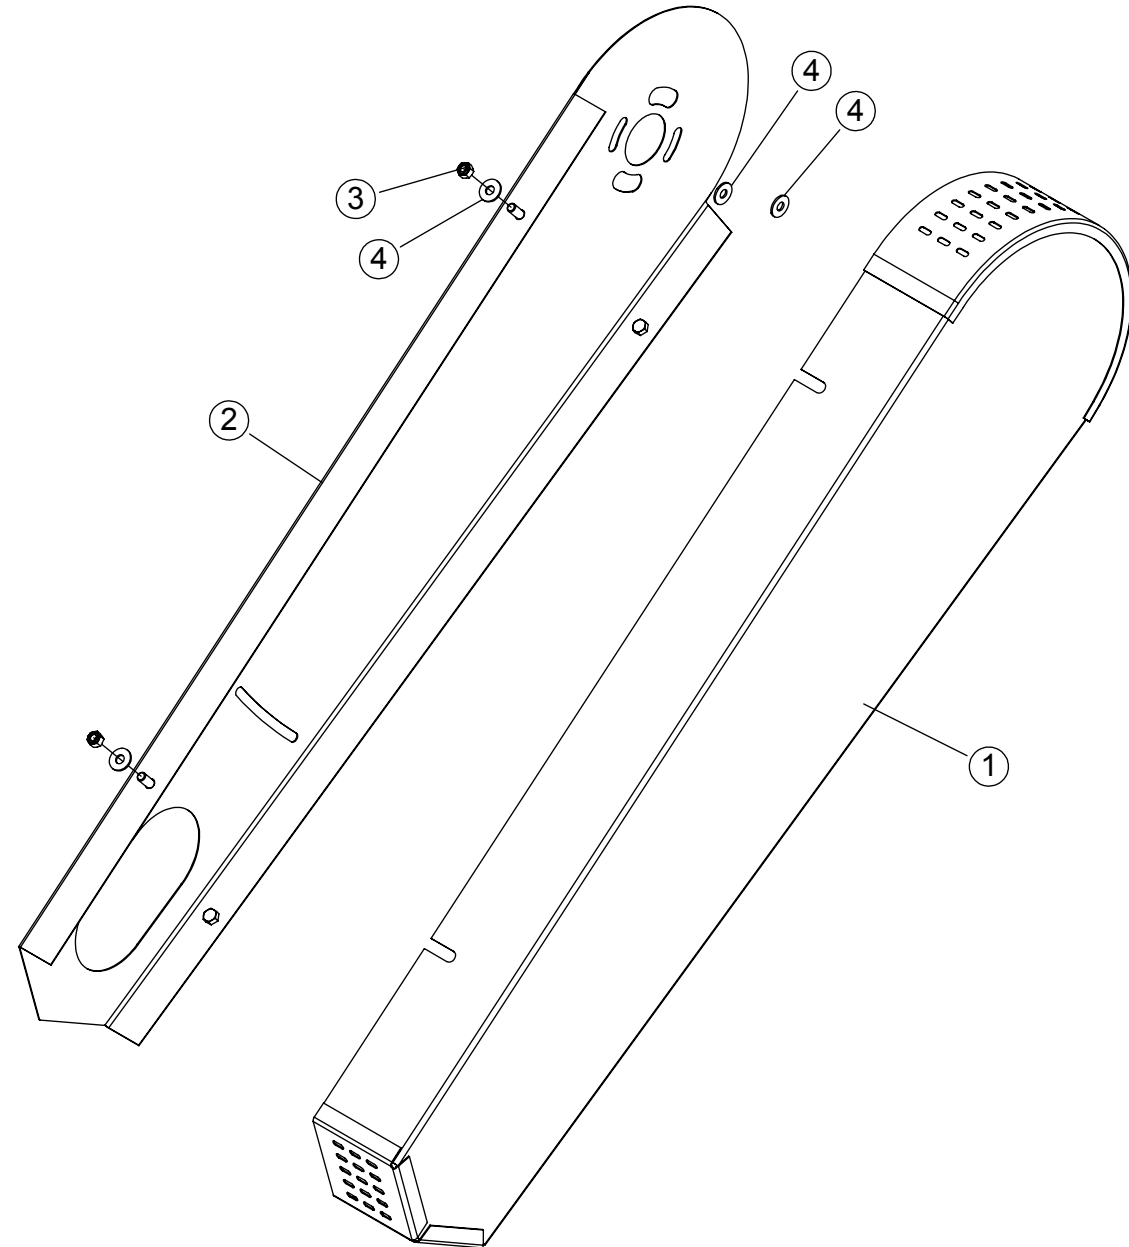

ITEM	QTD.	CÓDIGO	DESCRIÇÃO DO PRODUTO
1	1	02.013083	Capa Correia Para JF60 Com Base Eletrica Especial
2	1	02.013089	Tampa Soldada Capa Correia P/ JF60Maxx Motor Diesel 45cv
3	4	05.041260	Porca Sext. C. Trava de Nylon 9,53 (3/8") 16UNC ZB
4	6	02.051162	Arruela Lisa 9,53 (3/8") 994 ZB