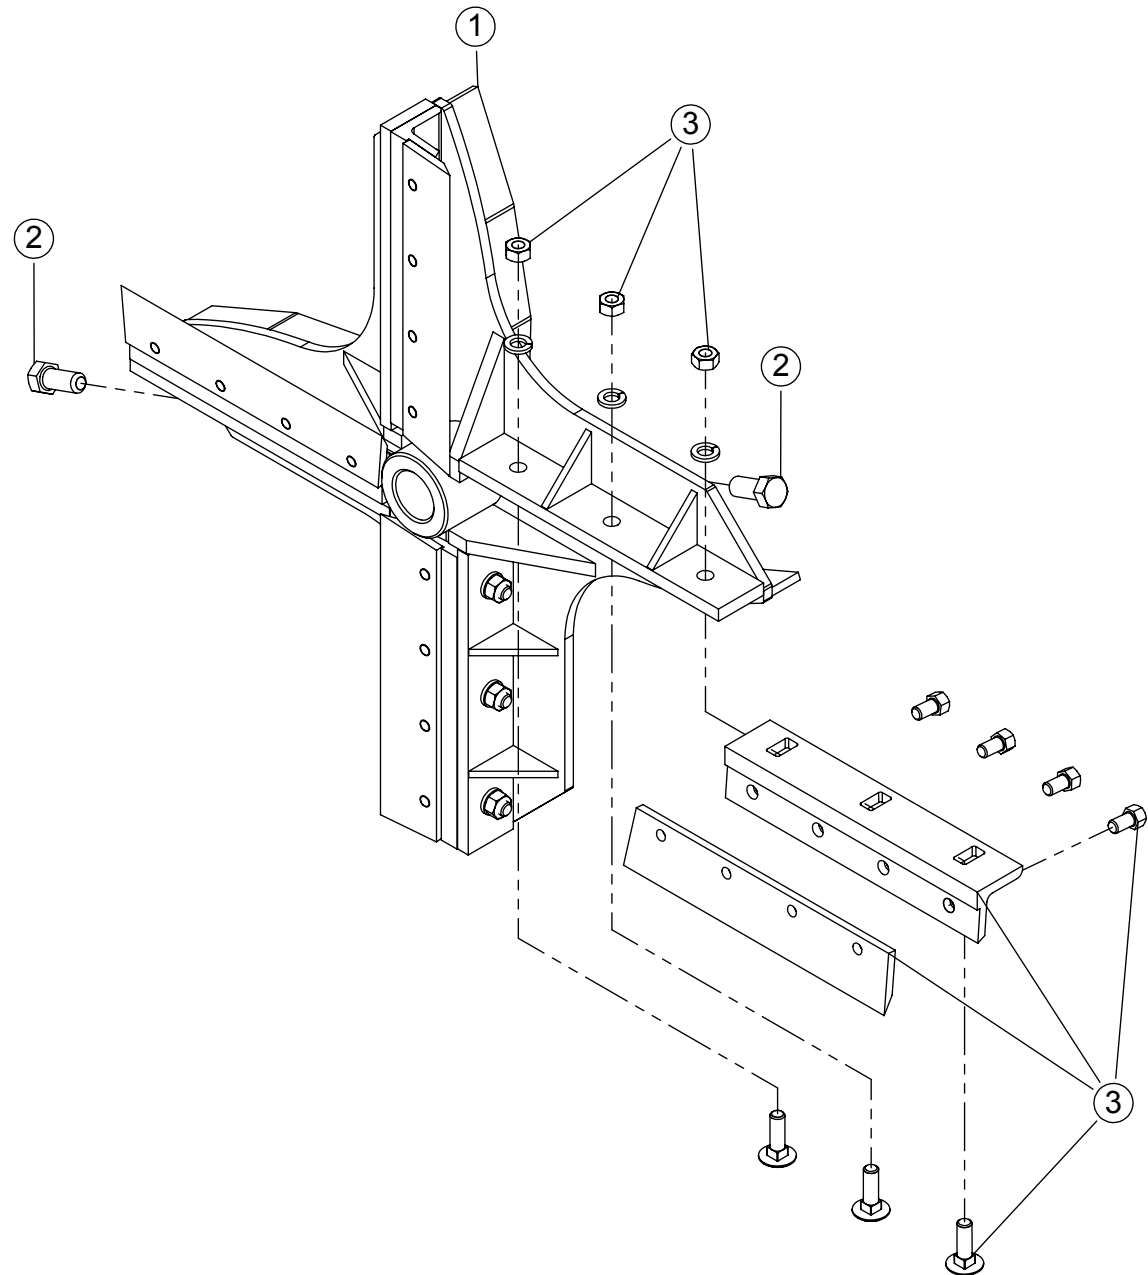

ITEM	QTD.	CÓDIGO	DESCRIÇÃO DO PRODUTO
1	1	02.012310	Rotor JF60 Soldado Maxxium
2	2	02.032868	Parafuso 5/8" x 1.1/2" de Fixação do Rotor
3	1	02.032320	Kit Completo Para Rotor Ens.