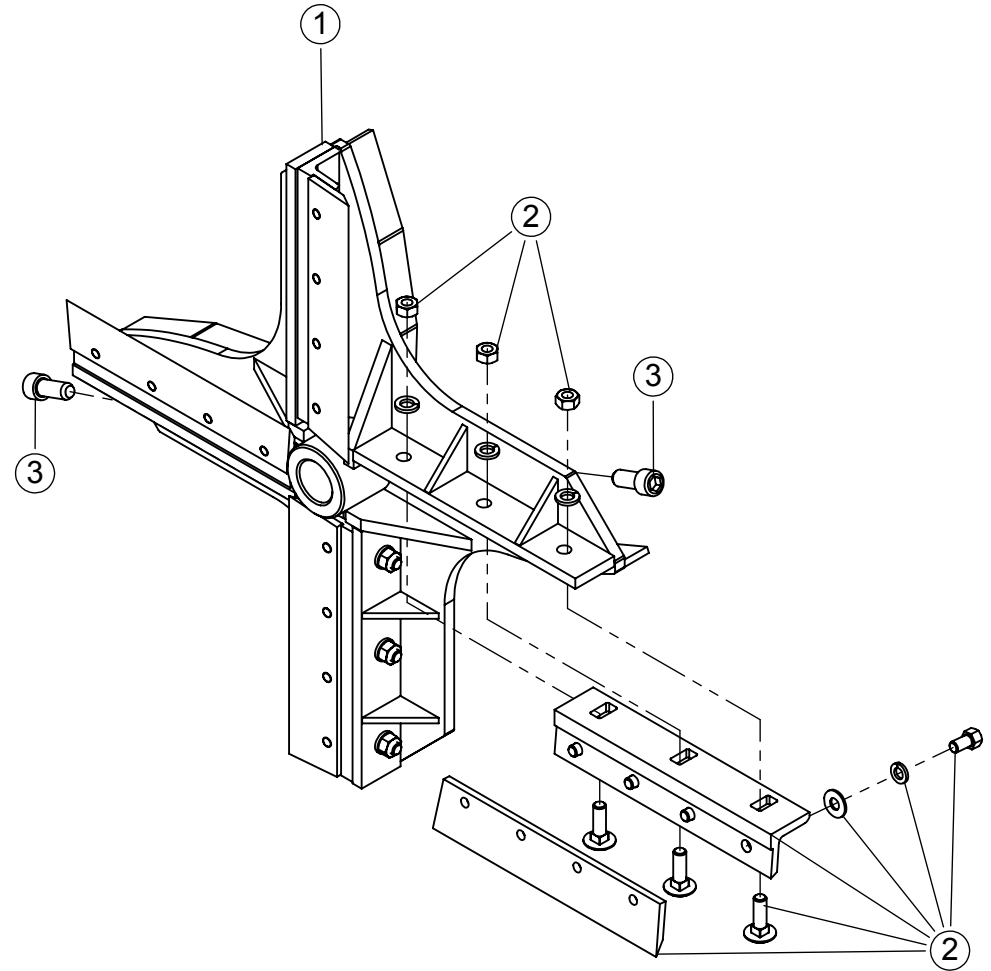

ITEM	QTD.	CÓDIGO	DESCRIÇÃO DO PRODUTO
1	1	02.012331	Rotor Soldado JF60 Maxxium (#1/2")
2	1	02.032320	Kit Completo Para Rotor Ens.
3	2	02.012333	Parafuso Allen 5/8" x 1 1/2" Para Fixacao Do Rotor