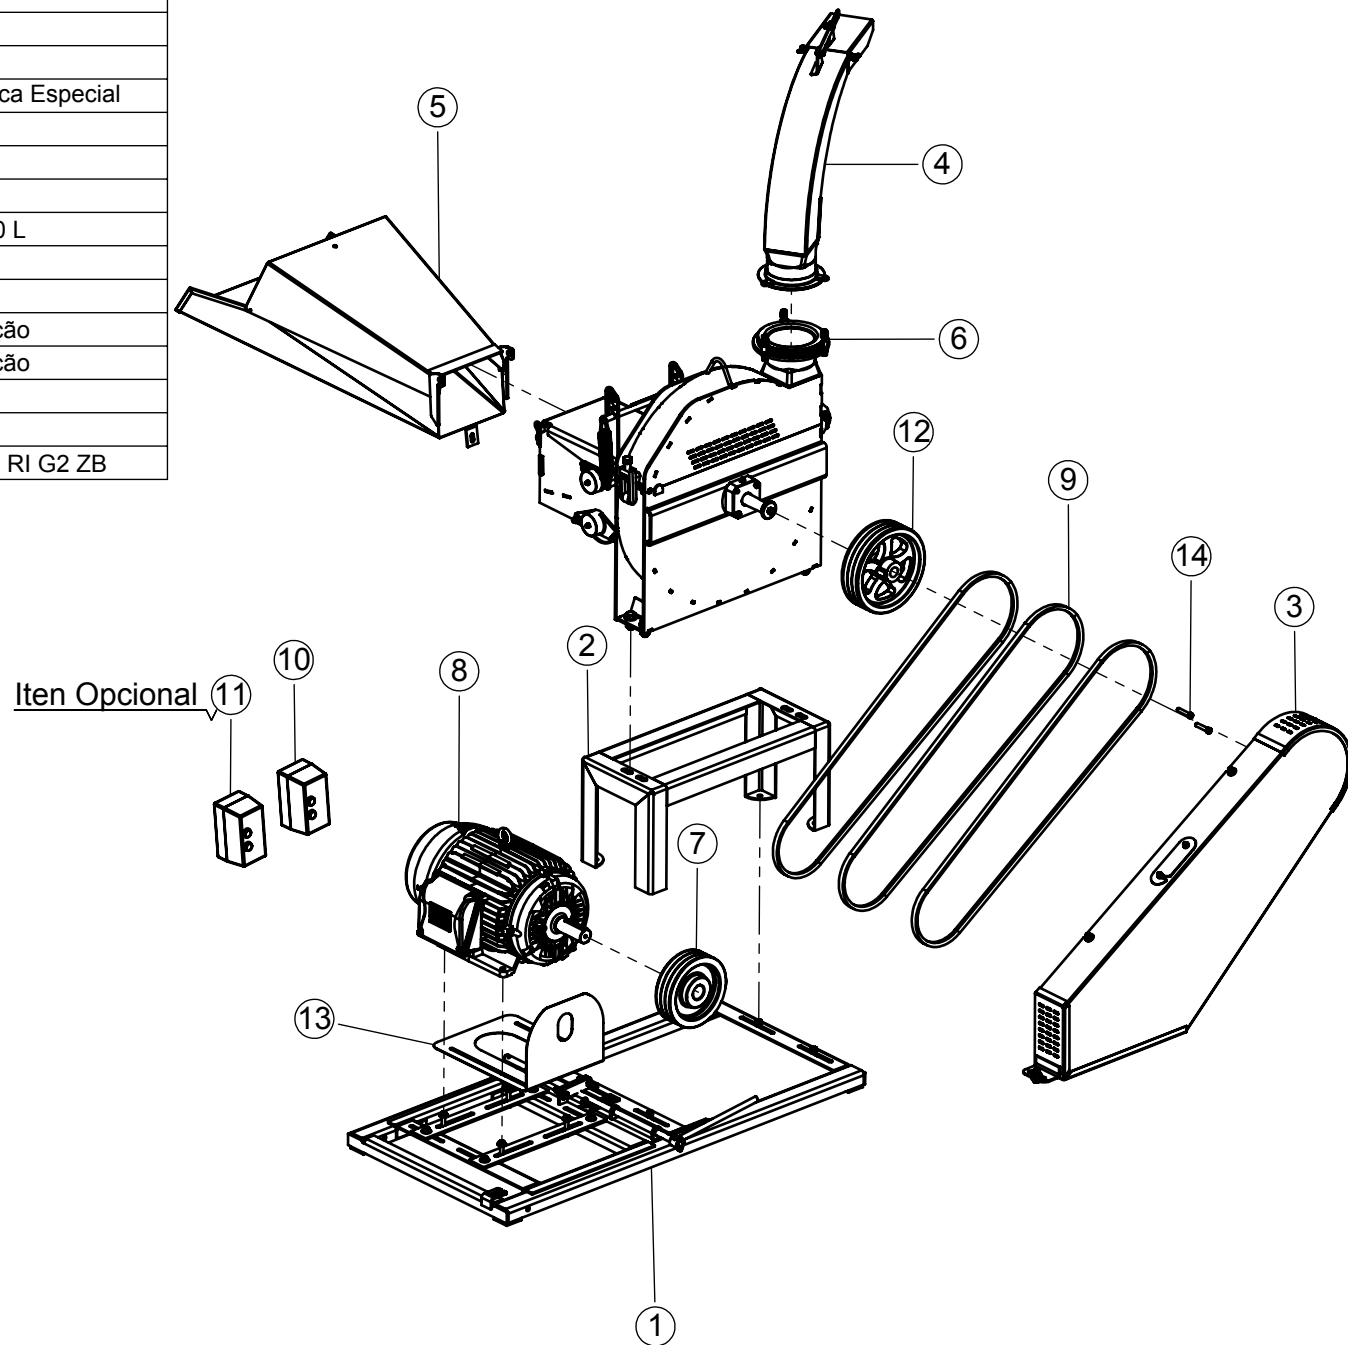

ITEM	QTD.	CÓDIGO	DESCRIÇÃO DO PRODUTO
1	1	02.013115	Base P/ Motor Elétrico CPL JF 60 Max
2	1	02.046272	Cavalete Soldado JF60/S/MAX
3	1	02.013088	Capa Correia Completa Para JF60 Com Base Elétrica Especial
4	1	02.012615	Bica Saída Giratória Curta Completa
5	1	02.046171	Bica de Alimentação Soldada JF60/60S/Maxxium
6	1	01.057440	Ensiladeira JF 60 Maxxium Std
7	1	03.019367	Polia B 3 Ø220 x Ø42.00 x 68 Trifásico Carcaca 160 L
8	1	05.002054	Mot. El. Tri. 25,00Cv 220-380V 60Hz 4P IP55
9	3	05.000621	Correia 1/B 95"
10	1	05.002055	Chave de Partida Tri. 25,00Cv 220V 60Hz C. Proteção
11	1	05.002056	Chave de Partida Tri. 25,00Cv 380V 60Hz C. Proteção
12	1	02.019365	Polia B3 Ø265,0 Ø34,2 (Cônico) Comp 80,0mm
13	1	02.05005	Proteção Móvel Mot.25 CV Trif
14	2	05.000340	Parafuso Sextavado 9,53 x 50,80 (3/8" x 2") 16UNC RI G2 ZB