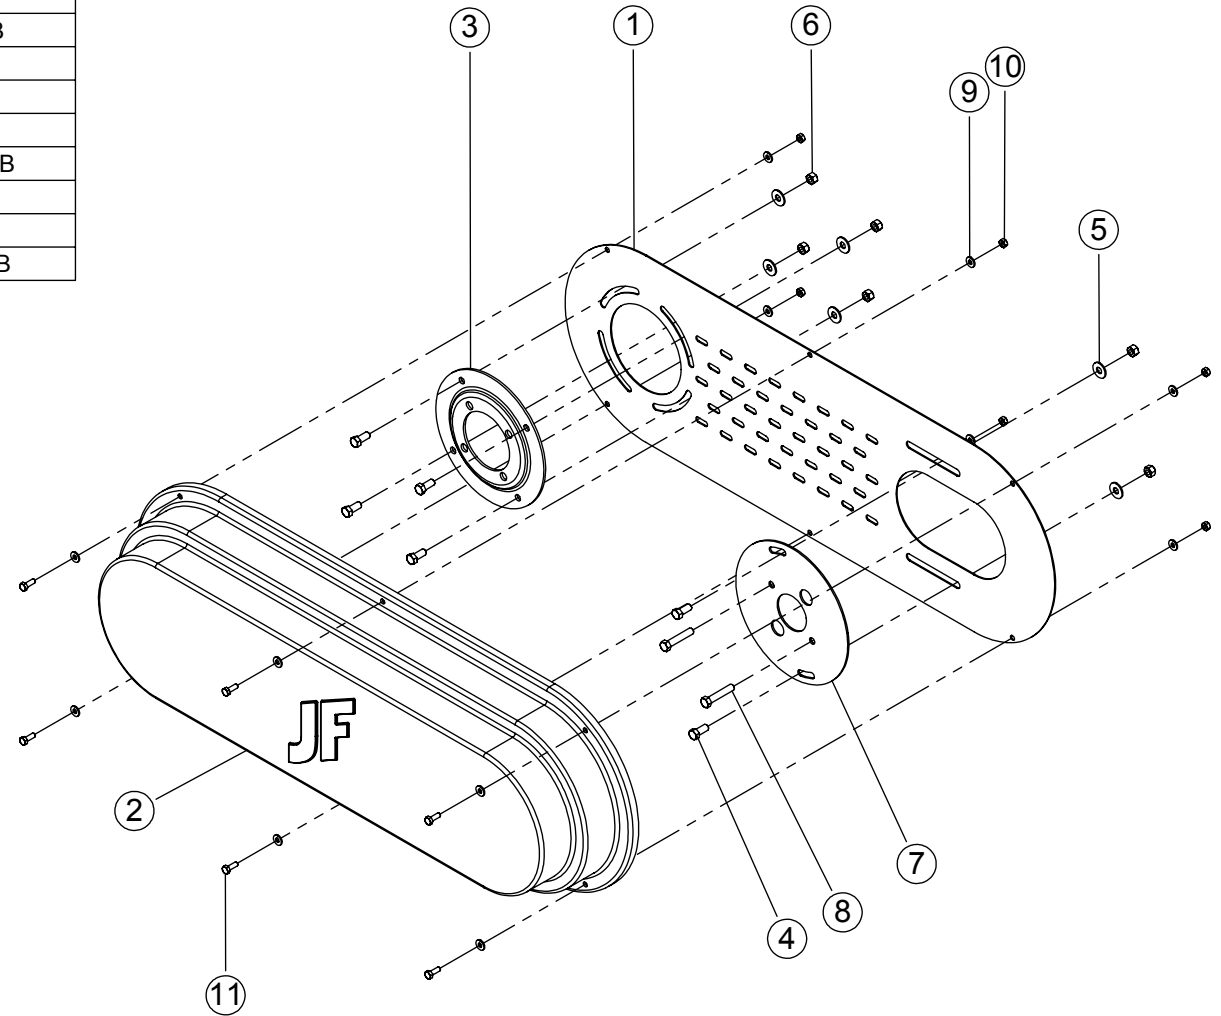

ITEM	QTD.	CÓDIGO	DESCRIÇÃO DO PRODUTO
1	1	02.012842	Proteção Anterior Capa Correia do Reboque Ensiladeiras Maxxium
2	1	02.012844	Tampa Frontal Capa Correia do Reboque Ensiladeira Maxxium
3	1	02.012547	Flange de Fixação na Caixa de Transmissão
4	6	05.000932	Parafuso Sextavado 9,53 x 22,23 (3/8" x 7/8") 16UNC G5 ZB
5	6	02.051162	Arruela Lisa 9,53 (3/8") 994 ZB
6	6	05.041260	Porca Sext. C. Trava de Nylon 9,53 (3/8") 16UNC ZB
7	1	02.012845	Flange de Fixação no Mancal S3
8	2	05.000340	Parafuso Sextavado 9,53 x 50,80 (3/8" x 2") 16UNC RI G2 ZB
9	12	02.051041	Arruela Lisa 6,35 (1/4") 994 ZB
10	6	05.000822	Porca Sextavada 6,35 (1/4") 20UNC G2 ZB
11	6	05.000220	Parafuso Sextavado 6,35 x 19,05 (1/4" x 3/4") 20UNC G2 ZB