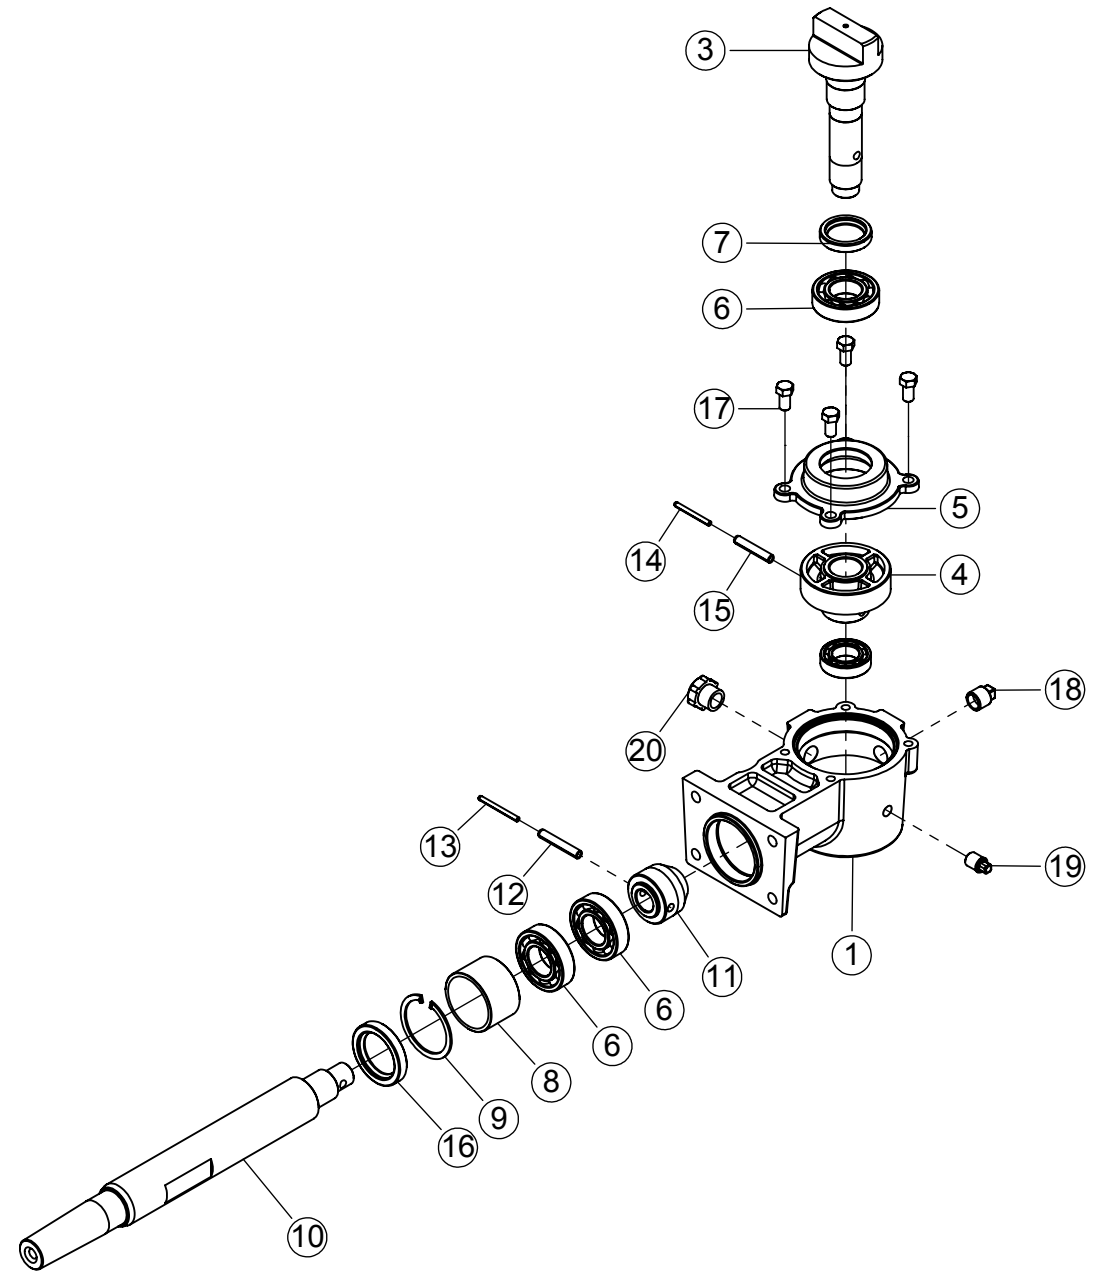

ITEM	QTD.	CÓDIGO	DESCRIÇÃO DO PRODUTO
1	1	03.052172	Alojamento Coroa e Pinhão Ensiladeira JF40/50/60 Maxxium
2	1	05.001701	Rolamento Rígido de Esferas 6005 (GBR)
3	1	03.061442	Eixo da Coroa JF40/50/60 Maxxium
4	1	03.019077	Coroa Helicoidal Z22 JF40/50/60 Maxxium
5	1	03.073190	Tampa do Alojamento Coroa/Pinhão JF 40/50/60 Maxxium
6	3	05.001534	Rolamento Rígido de Esferas 6206 (GBR)
7	1	05.001101	Retentor 34.5 x 48.05 x 8.8 BR (SABO 01048)
8	1	02.014058	Espaçador do Alojamento Coroa/Pinhão JF 40/50/60 Maxxium
9	1	05.000434	Anel De Retenção I-62,0 (GRUPO 502)
10	1	02.046425	Eixo do Rotor Ensiladeira JF40/50/60 Maxxium
11	1	03.018739	Pinhão Helicoidal Z11 JF40/50/60 Maxxium
12	1	05.001536	Pino Elástico Pesado 8 x 50mm
13	1	05.058210	Pino Elástico 4,5 x 50mm
14	1	05.058200	Pino Elástico 4,5 x 45mm
15	1	05.001506	Pino Elástico Pesado 8 x 45mm
16	1	05.000435	Retentor 43.0 x 62.00 x 10.0 BR (SABO 00604)
17	4	05.000290	Parafuso Sextavado 9,53 x 19,05 (3/8" x 3/4") 16UNC G5 ZB
18	1	05.003180	Plug Galvanizado Ø1/2" NPT
19	1	05.031629	Plug Galvanizado 1/4" NPT
20	1	05.000206	Bujão de Óleo 1/2 - 14NPT - 2A Amarelo