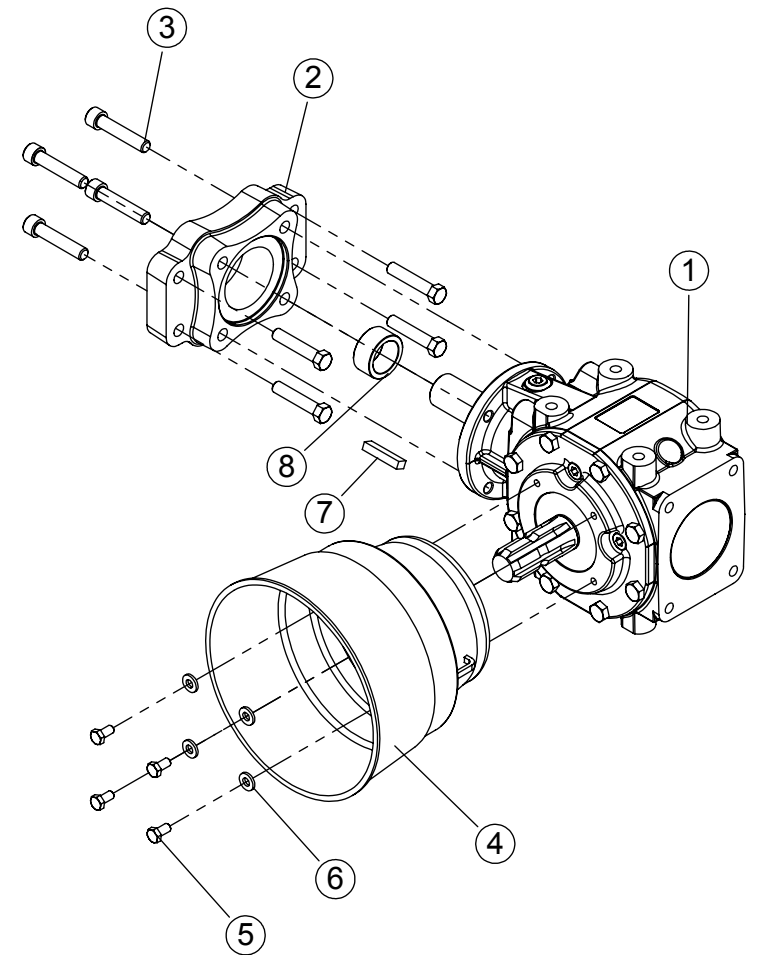

ITEM	QTD.	CÓDIGO	DESCRIÇÃO DO PRODUTO
1	1	05.002273	Caixa de Transmissão (ComerT311J) (9.311.874.20) Rel. 1.30 GL
2	1	03.012940	Flange da Caixa de Transmissão (Comer T311)
3	4	05.002283	Parafuso Allen C/C Cilindrica M 12 x 60 MA 1,75 CL 12.9
4	1	05.004869	Proteção plastica150-225-190 (Comer190.000.548)
5	4	05.000642	Parafuso Sextavado M8 x 16 MA 1,25 CL 8.8 ZB
6	4	05.029323	Arruela Lisa Pesada 7,94 (5/16") x 2,50mm
7	1	02.111642	Chaveta 10 x 8 x 45
8	1	02.012913	Espaçador 44,45 x 33,20 Comp 20,7
9	4	05.000522	Parafuso Sextavado 11,11 x 57,15 (7/16" x 2 1/4") 14UNC G5