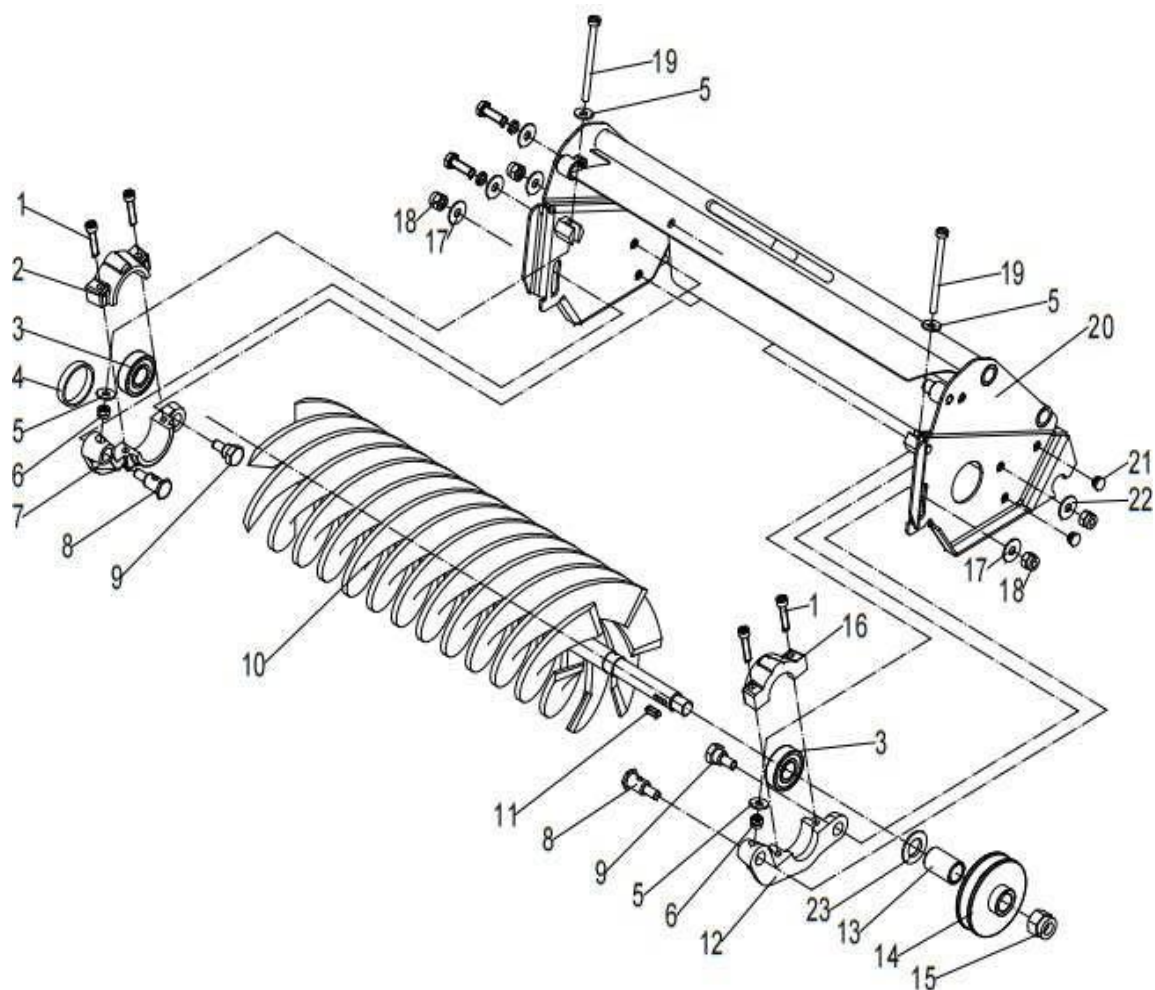

A General

GRUPO RUMBO: Motoimplementos para Bosque, Jardín y Construcción

Teléfono rotativo: 54 11 5263-7862 - Email: ventas@rumbosrl.com.ar

Dirección: Av. Presidente Perón N° 4749, Benavidez (Norlog), Buenos Aires, Argentina.