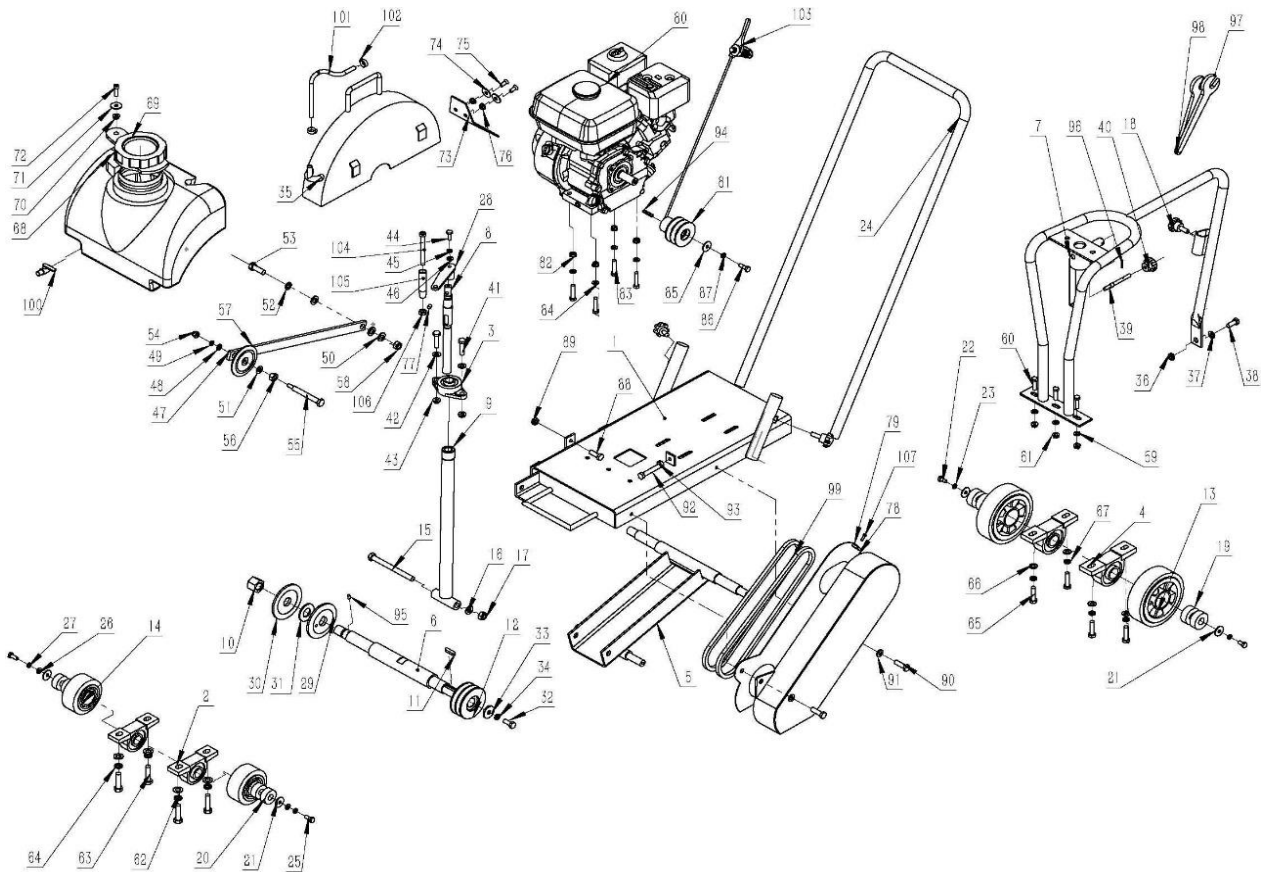

A General

V1

GRUPO RUMBO: Motoimplementos para Bosque, Jardín y Construcción

Teléfono rotativo: 54 11 5263-7862 - Email: ventas@rumbosrl.com.ar

Dirección: Av. Presidente Perón N° 4749, Benavidez (Norlog), Buenos Aires, Argentina.

Ref.	Cod. Rumbo	Descripción	Pcs.
1		Base Plate	1
2		Front Wheel Bearing Unit	2
3	2412209	Rodamiento de direccion Niwa CCNW-65	1
4		Rear Wheel Bearing Unit	2
5		Running Device	1
6	2412322	Eje de transmisión Niwa CCNW-65	1
7		Protective Frame	1
8	2412217	Eje de direccion Niwa CCNW-65	1
9	2412218	Brazo de direccion Niwa CCNW-65	1
10		Anti Tooth Nut	1
11		Flat Key	1
12	2412319	Polea de transmisión Niwa CCNW-65	1
13	2412117	Rueda trasera Niwa CCNW-65	2
14	2412223	Rueda delantera Niwa CCNW-65	2
15		Hexagonal Bolt	1
16		Washer	1
17		Locknut	1
18	2412120	Mariposas de manillar Niwa CCNW-65	3
19		Rear Wheel Bearing	2
20		Front Wheel Bearing	2
21		Washer	4
22		Hexagonal Bolt	2
23		Cushion Ring	2
24	2412118	Manillar Niwa CCNW-65	1
25		Hexagonal Bolt	2
26		Flat Washer	2
27		Spring Washer	2
28	2412201	Manija de direccion Niwa CCNW-65	1
29	2412323	Soportes de disco Niwa CCNW-65	1
30		Blade Adapter	1
31		Blade Outer Flange	1
32		Hexagonal Bolt	1
33		Flat Washer	1
34		Spring Washer	1
35	2412111	Protector de disco Niwa CCNW-65	1
36		Nut With Washer	1
37		Bigger Flat Washer	1
38		Hexagonal Bolt	1
39	2412210	Tornillo de ajuste Niwa CCNW-65	1
40	2412213	Manija de ajuste Niwa CCNW-65	1
41		Hexagonal Bolt	2
42		Washer	2
43		Nut With Washer	2
44		Hexagonal Bolt	1
45		Spring Washer	1
46		Flat Washer	1
47	2412122	Brazo de rueda de direccion Niwa CCNW-65	1
48		Flat Washer	1
49		Spring Washer	1
50		Flat Washer	3
51		Bigger Flat Washer	1
52		Spring Washer	1
53		Hexagonal Bolt	1
54		Pointer Arm Nut	1
55		Pointer Arm Screw	1
56		Pointer Arm Nut	1
57	2412124	Rueda de direccion Niwa CCNW-65	1
58		Locknut	1
59		Flat Washer	3
60		Hexagonal Bolt	3
61		Nut With Washer	3
62		Flat Washer	4
63		Hexagonal Bolt	4

GRUPO RUMBO: Motoimplementos para Bosque, Jardín y Construcción

Teléfono rotativo: 54 11 5263-7862 - Email: ventas@rumbosrl.com.ar

Dirección: Av. Presidente Perón N° 4749, Benavidez (Norlog), Buenos Aires, Argentina.