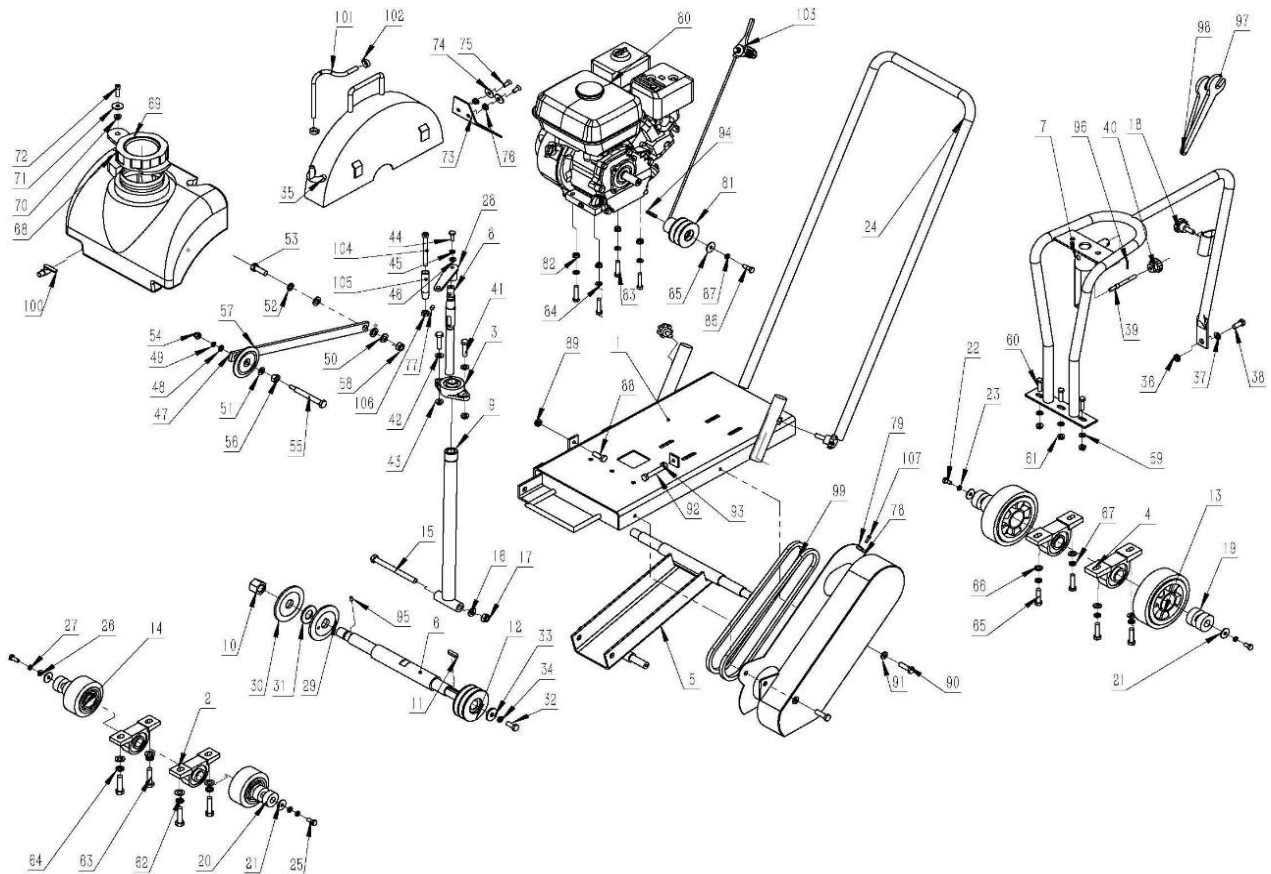

Ref.	Cod. Rumbo	Descripción	Pcs.
1		Base Plate	1
2		Front Wheel Bearing Unit	2
3	2412209	Rodamiento de direccion Niwa CCNW-65	1
4		Rear Wheel Bearing Unit	2
5		Running Device	1
6	2412322	Eje de transmisión Niwa CCNW-65	1
7		Protective Frame	1
8	2412217	Eje de direccion Niwa CCNW-65	1
9	2412218	Brazo de direccion Niwa CCNW-65	1
10		Anti Tooth Nut	1
11		Flat Key	1
12	2412319	Polea de transmisión Niwa CCNW-65	1
13	2412117	Rueda trasera Niwa CCNW-65	2
14	2412223	Rueda delantera Niwa CCNW-65	2
15		Hexagonal Bolt	1
16		Washer	1
17		Locknut	1
18	2412120	Mariposas de manillar Niwa CCNW-65	3
19		Rear Wheel Bearing	2
20		Front Wheel Bearing	2
21		Washer	4
22		Hexagonal Bolt	2
23		Cushion Ring	2
24	2412118	Manillar Niwa CCNW-65	1
25		Hexagonal Bolt	2
26		Flat Washer	2
27		Spring Washer	2
28	2412201	Manija de direccion Niwa CCNW-65	1
29	2412323	Soportes de disco Niwa CCNW-65	1
30		Blade Adapter	1
31		Blade Outer Flange	1
32		Hexagonal Bolt	1
33		Flat Washer	1
34		Spring Washer	1
35	2412111	Protector de disco Niwa CCNW-65	1
36		Nut With Washer	1
37		Bigger Flat Washer	1
38		Hexagonal Bolt	1
39	2412210	Tornillo de ajuste Niwa CCNW-65	1
40	2412213	Manija de ajuste Niwa CCNW-65	1
41		Hexagonal Bolt	2
42		Washer	2
43		Nut With Washer	2
44		Hexagonal Bolt	1
45		Spring Washer	1
46		Flat Washer	1
47	2412122	Brazo de rueda de direccion Niwa CCNW-65	1
48		Flat Washer	1
49		Spring Washer	1
50		Flat Washer	3
51		Bigger Flat Washer	1
52		Spring Washer	1
53		Hexagonal Bolt	1
54		Pointer Arm Nut	1
55		Pointer Arm Screw	1
56		Pointer Arm Nut	1
57	2412124	Rueda de direccion Niwa CCNW-65	1
58		Locknut	1
59		Flat Washer	3
60		Hexagonal Bolt	3
61		Nut With Washer	3
62		Flat Washer	4
63		Hexagonal Bolt	4

GRUPO RUMBO: Motoimplementos para Bosque, Jardín y Construcción

Teléfono rotativo: 54 11 5263-7862 - Email: ventas@rumbosrl.com.ar

Dirección: Av. Presidente Perón N° 4749, Benavidez (Norlog), Buenos Aires, Argentina.

A General

V1

GRUPO RUMBO: Motoimplementos para Bosque, Jardín y Construcción

Teléfono rotativo: 54 11 5263-7862 - Email: ventas@rumbosrl.com.ar

Dirección: Av. Presidente Perón N° 4749, Benavidez (Norlog), Buenos Aires, Argentina.