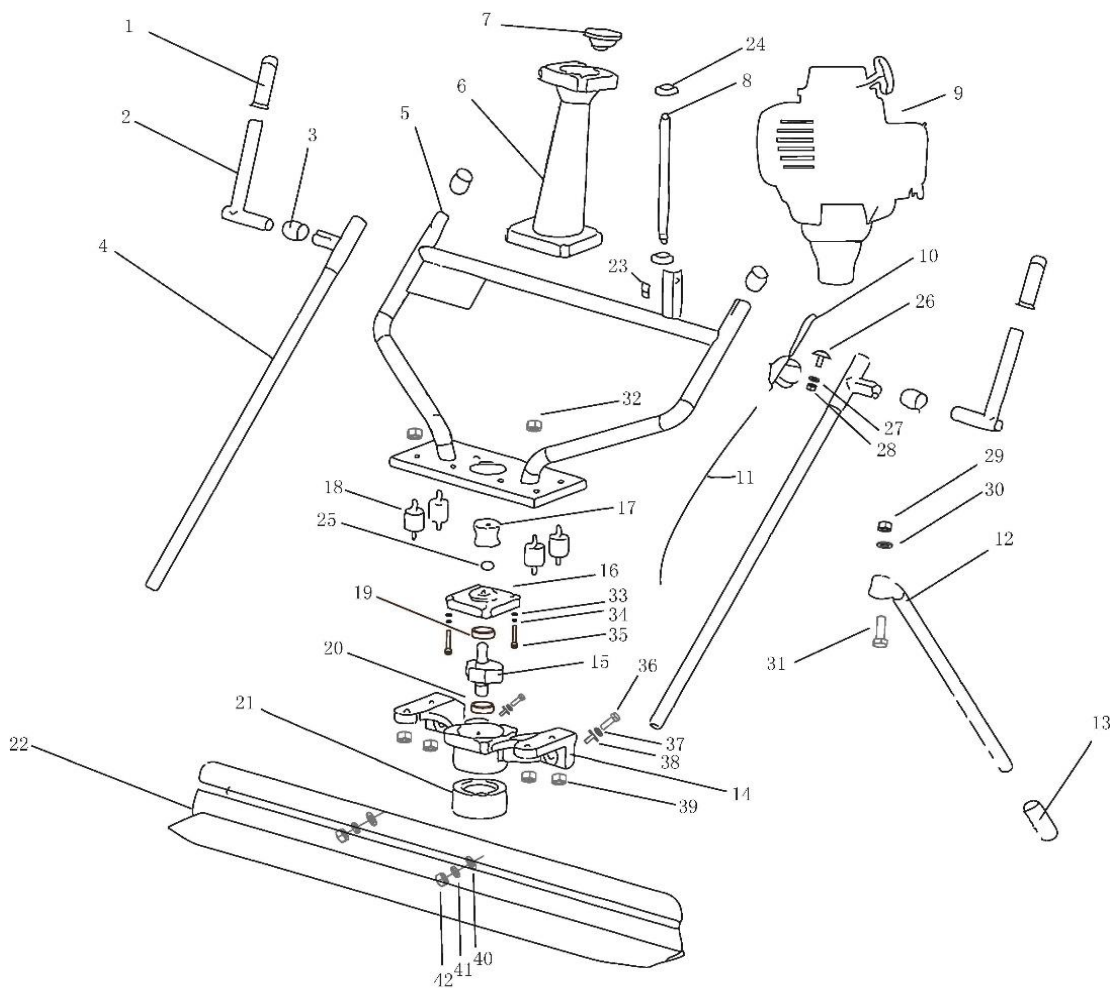

# A General

**GRUPO RUMBO:** Motoimplementos para Bosque, Jardín y Construcción

**Teléfono rotativo:** 54 11 5263-7862 - Email: [ventas@rumbosrl.com.ar](mailto:ventas@rumbosrl.com.ar)

**Dirección:** Av. Presidente Perón N° 4749, Benavidez (Norlog), Buenos Aires, Argentina.