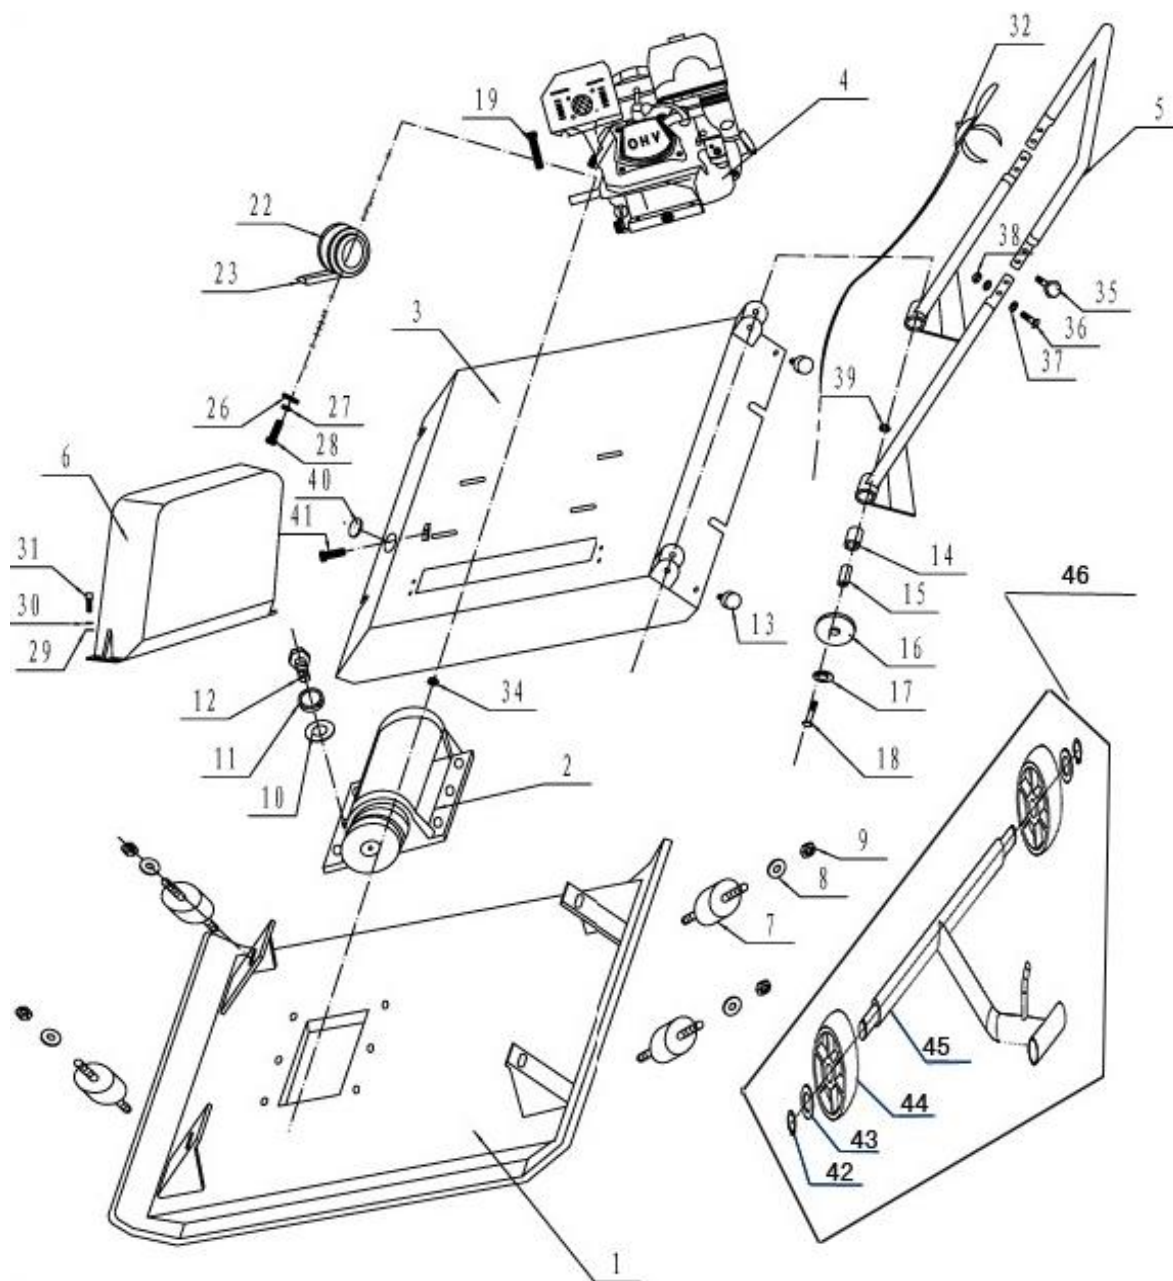

A General

V1

GRUPO RUMBO: Motoimplementos para Bosque, Jardín y Construcción

Teléfono rotativo: 54 11 5263-7862 - Email: ventas@rumbosrl.com.ar

Dirección: Av. Presidente Perón N° 4749, Benavidez (Norlog), Buenos Aires, Argentina.

B Mecanismo de Vibración

V1