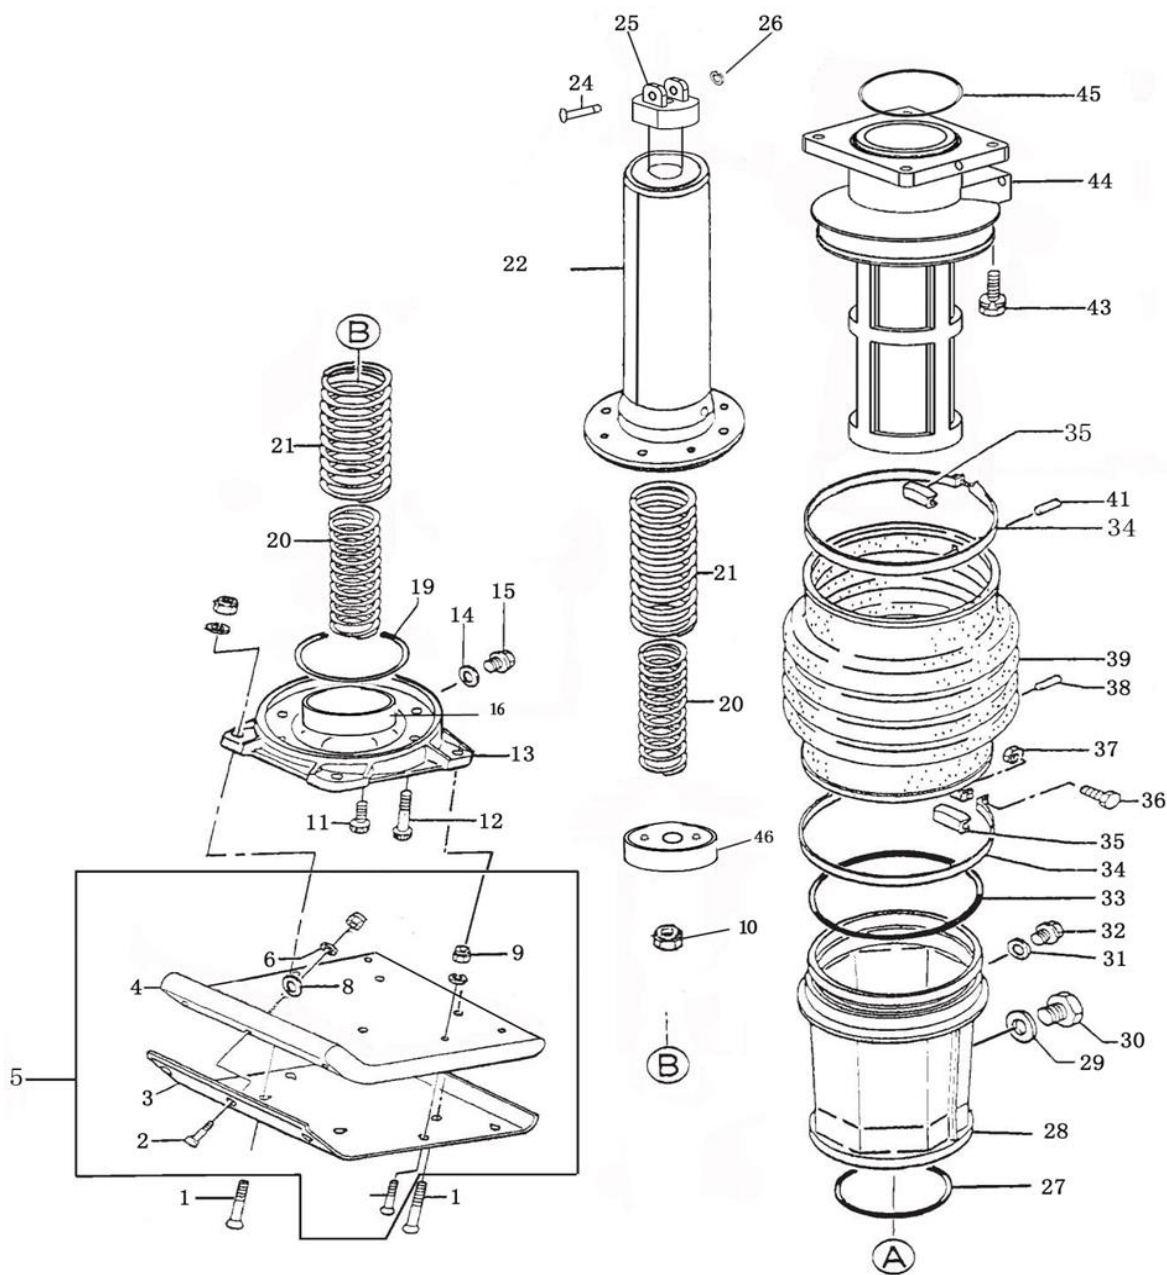

A Cilindro y Pie

B Motor y Cáster

C Tanque y Manillar

D Motor

Ref.	Cod. Rumbo	Descripción	Pcs.
	2481001	Retén de Carter Motor Niew MQNW-40	2
		Hexagon bolt with flange	7
		Crankcase cover	1
		Oil rule combination	1
		ocation pin	2
		Bearing	2
	2481007	Cigüeñal Completo Motor Niwa MQNW-40	1
		Key	1
	2481009	Biela	1
	2481010	Seguro Perno Pistón	2
	2481011	Perno Pistón	1
	2481012	Pistón	1
	2481013	Juego de Aros	1
	2481014	Ensamble Árbol de Levas	1
	2481015	Botadores	2
	2481016	Varillas de Empuje	2
	2481017	Kjuego de Válvulas (Admisión y Escape)	1
	2481018	balancín Completo	2
	2481019	Sello de Aceite de Válvulas	1
	2481020	Resorte de Válvulas	2
	2481021	Seguro de Válvulas	2
	2481022	Taque de Válvulas	4
	2481023	Seguro Eje del Balancín	2
	2481024	Eje del Balancín	2
		Coupling	1
	2481026	Junta de Tapa de Carter	1
		Crankcase body	1
		Sealing plug screw	2
		Flat washer	2
		ocation pin	2
	2481031	Junta de Tapa de Cilindro	1
	2481032	Tapa de Cilindro	1
		Hexagon bolt with flange	4
		Gasket for cylinder head cover	1
		Hexagon bolt with flange	4
			1
		CAP,BREATHER CHAMBER	1
		PACKING. BREATHER CHAMBER	1
		Engine oil Strainer	1
		Cylinder head cover	1
		Hexagon bolt with flange	4
		Spark plug	1
		air deflector	1
		Muffler bracket	1
		Hexagon bolt with flange	3
	2481046	Silenciador Completo	1
		Hexagon bolt with flange	4
		Outlet gasket	1
		Stud	2
		Hexagon nut	2
	2481051	Módulo de Ignición	1
		Hexagon bolt with flange	4
		Location wire nail	1
		Cross recessed pan head screw	1
	2481055	Interruptor de Encendido/Apagado	1
		Fan cover comp.	1
	2481057	Tapa de Arranque GCV135/160	1
	2481058	Tapa de Arranque GXR 120	1
		Hexagon bolt with flange	8
		Flat washer	4
		Clip combination	1
	2481064	Compa de Arranque	1
		Impeller	1