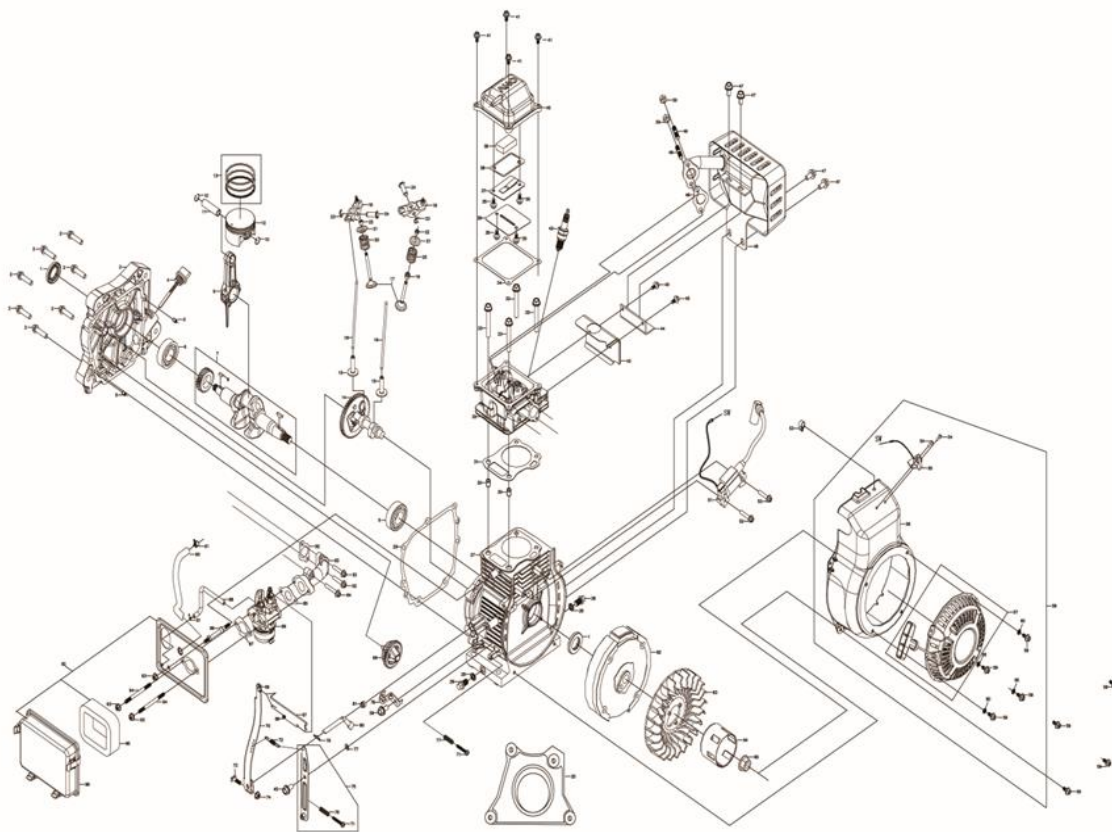

A Cilindro y Pie

B Motor y Cáster

C Tanque y Manillar

D Motor

Ref.	Cod. Rumbo	Descripción	Pcs.
	2481001	Retén de Carter Motor Niew MQNW-40	2
		Hexagon bolt with flange	7
		Crankcase cover	1
		Oil rule combination	1
		ocation pin	2
		Bearing	2
	2481007	Cigüeñal Completo Motor Niwa MQNW-40	1
		Key	1
	2481009	Biela	1
	2481010	Seguro Perno Pistón	2
	2481011	Perno Pistón	1
	2481012	Pistón	1
	2481013	Juego de Aros	1
	2481014	Ensamble Árbol de Levas	1
	2481015	Botadores	2
	2481016	Varillas de Empuje	2
	2481017	Kjuego de Válvulas (Admisión y Escape)	1
	2481018	balancín Completo	2
	2481019	Sello de Aceite de Válvulas	1
	2481020	Resorte de Válvulas	2
	2481021	Seguro de Válvulas	2
	2481022	Taque de Válvulas	4
	2481023	Seguro Eje del Balancín	2
	2481024	Eje del Balancín	2
		Coupling	1
	2481026	Junta de Tapa de Carter	1
		Crankcase body	1
		Sealing plug screw	2
		Flat washer	2
		ocation pin	2
	2481031	Junta de Tapa de Cilindro	1
	2481032	Tapa de Cilindro	1
		Hexagon bolt with flange	4
		Gasket for cylinder head cover	1
		Hexagon bolt with flange	4
			1
		CAP,BREATHER CHAMBER	1
		PACKING. BREATHER CHAMBER	1
		Engine oil Strainer	1
		Cylinder head cover	1
		Hexagon bolt with flange	4
		Spark plug	1
		air deflector	1
		Muffler bracket	1
		Hexagon bolt with flange	3
	2481046	Silenciador Completo	1
		Hexagon bolt with flange	4
		Outlet gasket	1
		Stud	2
		Hexagon nut	2
	2481051	Módulo de Ignición	1
		Hexagon bolt with flange	4
		Location wire nail	1
		Cross recessed pan head screw	1
	2481055	Interruptor de Encendido/Apagado	1
		Fan cover comp.	1
	2481057	Tapa de Arranque GCV135/160	1
	2481058	Tapa de Arranque GXR 120	1
		Hexagon bolt with flange	8
		Flat washer	4
		Clip combination	1
	2481064	Compa de Arranque	1
		Impeller	1