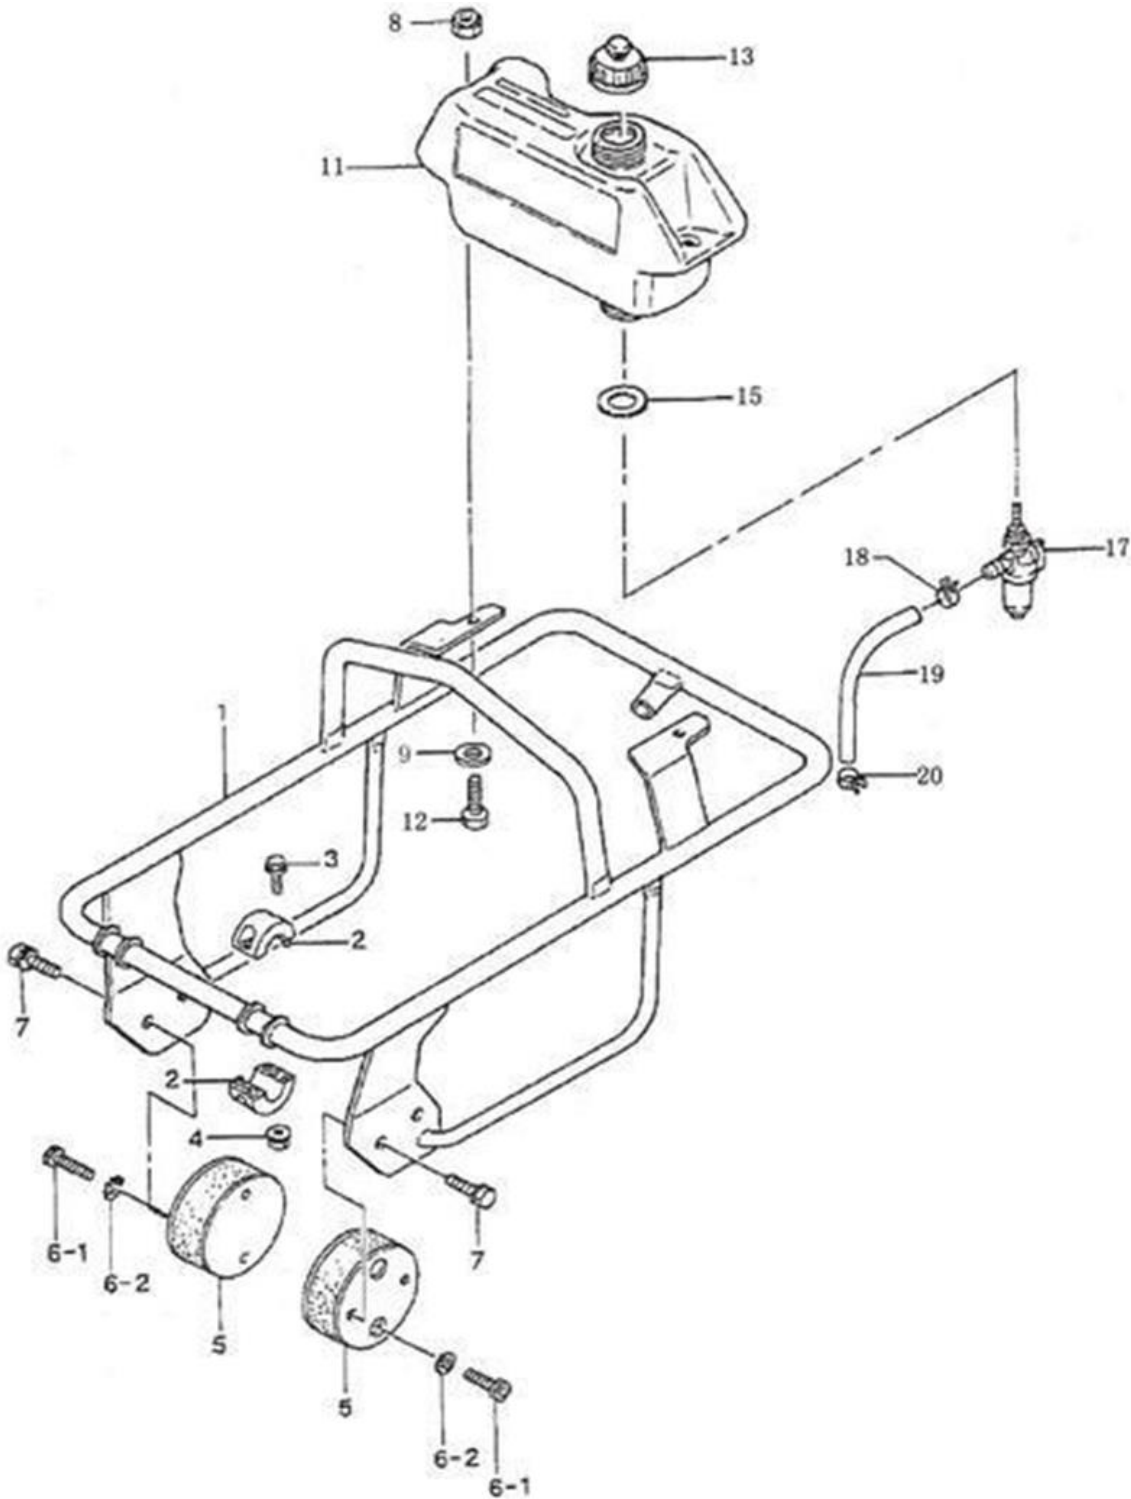

A Cilindro y Pie

B Motor y Cáster

C Tanque y Manillar

D Motor

Ref.	Cod. Rumbo	Descripción	Pcs.
	2481001	Retén de Carter Motor Niew MQNW-40	2
		Hexagon bolt with flange	7
		Crankcase cover	1
		Oil rule combination	1
		ocation pin	2
		Bearing	2
	2481007	Cigüeñal Completo Motor Niwa MQNW-40	1
		Key	1
	2481009	Biela	1
	2481010	Seguro Perno Pistón	2
	2481011	Perno Pistón	1
	2481012	Pistón	1
	2481013	Juego de Aros	1
	2481014	Ensamble Árbol de Levas	1
	2481015	Botadores	2
	2481016	Varillas de Empuje	2
	2481017	Kjuego de Válvulas (Admisión y Escape)	1
	2481018	balancín Completo	2
	2481019	Sello de Aceite de Válvulas	1
	2481020	Resorte de Válvulas	2
	2481021	Seguro de Válvulas	2
	2481022	Taque de Válvulas	4
	2481023	Seguro Eje del Balancín	2
	2481024	Eje del Balancín	2
		Coupling	1
	2481026	Junta de Tapa de Carter	1
		Crankcase body	1
		Sealing plug screw	2
		Flat washer	2
		ocation pin	2
	2481031	Junta de Tapa de Cilindro	1
	2481032	Tapa de Cilindro	1
		Hexagon bolt with flange	4
		Gasket for cylinder head cover	1
		Hexagon bolt with flange	4
			1
		CAP,BREATHER CHAMBER	1
		PACKING. BREATHER CHAMBER	1
		Engine oil Strainer	1
		Cylinder head cover	1
		Hexagon bolt with flange	4
		Spark plug	1
		air deflector	1
		Muffler bracket	1
		Hexagon bolt with flange	3
	2481046	Silenciador Completo	1
		Hexagon bolt with flange	4
		Outlet gasket	1
		Stud	2
		Hexagon nut	2
	2481051	Módulo de Ignición	1
		Hexagon bolt with flange	4
		Location wire nail	1
		Cross recessed pan head screw	1
	2481055	Interruptor de Encendido/Apagado	1
		Fan cover comp.	1
	2481057	Tapa de Arranque GCV135/160	1
	2481058	Tapa de Arranque GXR 120	1
		Hexagon bolt with flange	8
		Flat washer	4
		Clip combination	1
	2481064	Compa de Arranque	1
		Impeller	1