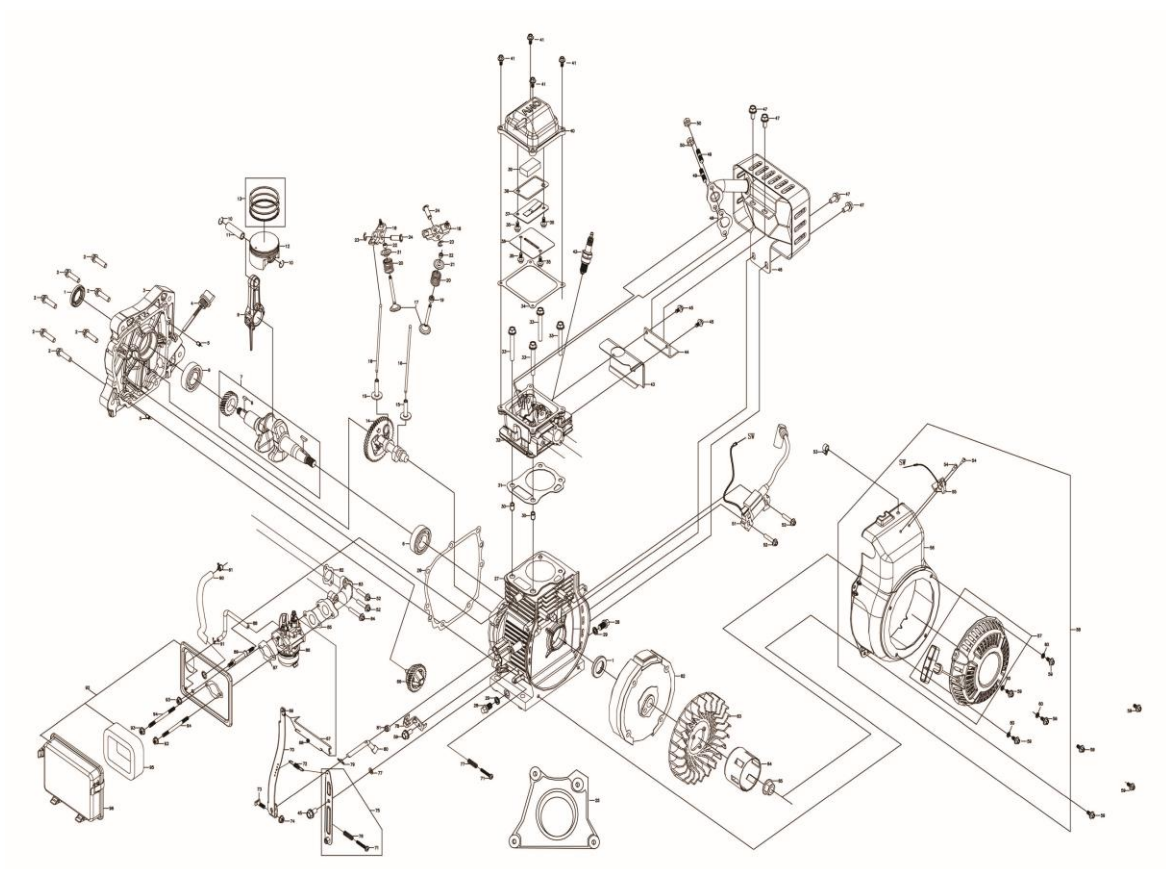

D Motor

GRUPO RUMBO: Motoimplementos para Bosque, Jardín y Construcción

Teléfono rotativo: 54 11 5263-7862 - Email: ventas@rumbosrl.com.ar

Dirección: Av. Presidente Perón N° 4749, Benavidez (Norlog), Buenos Aires, Argentina.