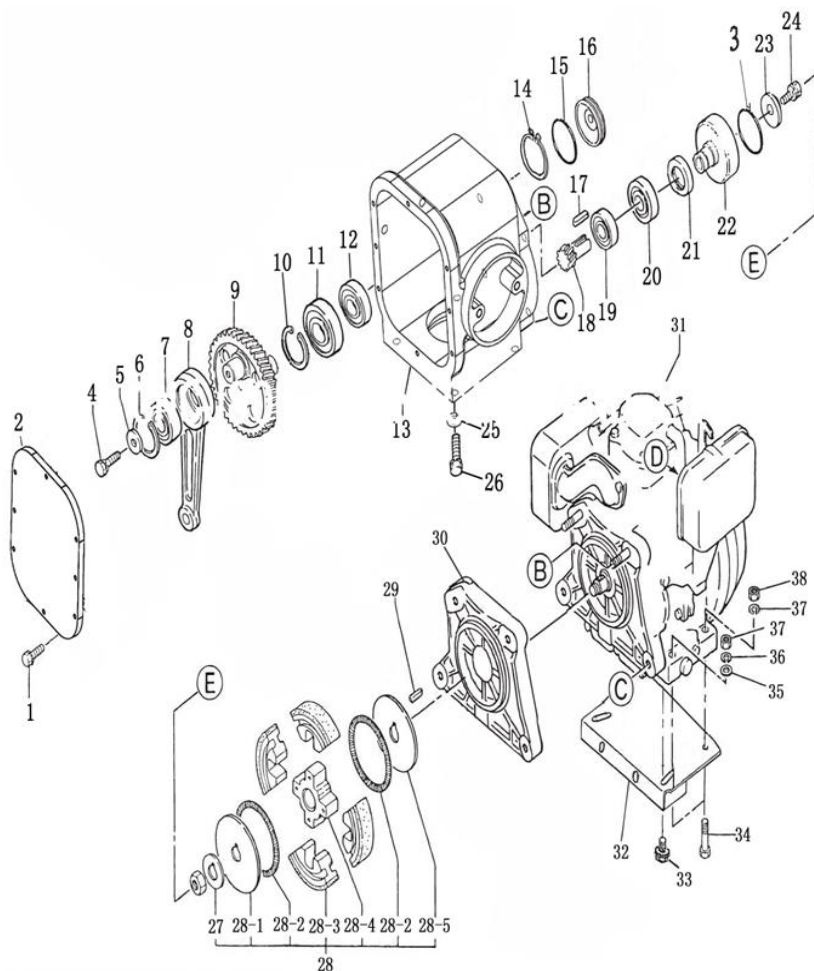

A Cilindro y Pie

B Motor y Cáster

C Tanque y Manillar

D Motor

Ref.	Cod. Rumbo	Descripción	Pcs.
	2481001	Retén de Carter Motor Niew MQNW-40	2
		Hexagon bolt with flange	7
		Crankcase cover	1
		Oil rule combination	1
		ocation pin	2
		Bearing	2
	2481007	Cigüeñal Completo Motor Niwa MQNW-40	1
		Key	1
	2481009	Biela	1
	2481010	Seguro Perno Pistón	2
	2481011	Perno Pistón	1
	2481012	Pistón	1
	2481013	Juego de Aros	1
	2481014	Ensamble Árbol de Levas	1
	2481015	Botadores	2
	2481016	Varillas de Empuje	2
	2481017	Kjuego de Válvulas (Admisión y Escape)	1
	2481018	balancín Completo	2
	2481019	Sello de Aceite de Válvulas	1
	2481020	Resorte de Válvulas	2
	2481021	Seguro de Válvulas	2
	2481022	Taque de Válvulas	4
	2481023	Seguro Eje del Balancín	2
	2481024	Eje del Balancín	2
		Coupling	1
	2481026	Junta de Tapa de Carter	1
		Crankcase body	1
		Sealing plug screw	2
		Flat washer	2
		ocation pin	2
	2481031	Junta de Tapa de Cilindro	1
	2481032	Tapa de Cilindro	1
		Hexagon bolt with flange	4
		Gasket for cylinder head cover	1
		Hexagon bolt with flange	4
			1
		CAP,BREATHER CHAMBER	1
		PACKING. BREATHER CHAMBER	1
		Engine oil Strainer	1
		Cylinder head cover	1
		Hexagon bolt with flange	4
		Spark plug	1
		air deflector	1
		Muffler bracket	1
		Hexagon bolt with flange	3
	2481046	Silenciador Completo	1
		Hexagon bolt with flange	4
		Outlet gasket	1
		Stud	2
		Hexagon nut	2
	2481051	Módulo de Ignición	1
		Hexagon bolt with flange	4
		Location wire nail	1
		Cross recessed pan head screw	1
	2481055	Interruptor de Encendido/Apagado	1
		Fan cover comp.	1
	2481057	Tapa de Arranque GCV135/160	1
	2481058	Tapa de Arranque GXR 120	1
		Hexagon bolt with flange	8
		Flat washer	4
		Clip combination	1
	2481064	Compa de Arranque	1
		Impeller	1