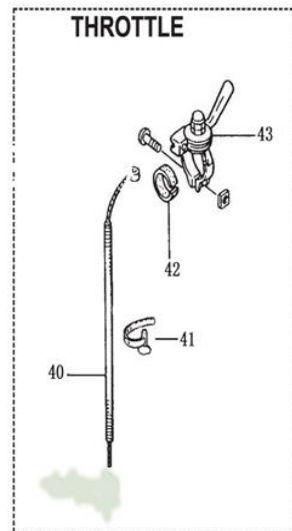

A Cilindro y Pie

B Motor y Cáster

C Tanque y Manillar

D Motor

Ref.	Cod. Rumbo	Descripción	Pcs.
	2481001	Retén de Carter Motor Niew MQNW-40	2
		Hexagon bolt with flange	7
		Crankcase cover	1
		Oil rule combination	1
		ocation pin	2
		Bearing	2
	2481007	Cigüeñal Completo Motor Niwa MQNW-40	1
		Key	1
	2481009	Biela	1
	2481010	Seguro Perno Pistón	2
	2481011	Perno Pistón	1
	2481012	Pistón	1
	2481013	Juego de Aros	1
	2481014	Ensamble Árbol de Levas	1
	2481015	Botadores	2
	2481016	Varillas de Empuje	2
	2481017	Kjuego de Válvulas (Admisión y Escape)	1
	2481018	balancín Completo	2
	2481019	Sello de Aceite de Válvulas	1
	2481020	Resorte de Válvulas	2
	2481021	Seguro de Válvulas	2
	2481022	Taque de Válvulas	4
	2481023	Seguro Eje del Balancín	2
	2481024	Eje del Balancín	2
		Coupling	1
	2481026	Junta de Tapa de Carter	1
		Crankcase body	1
		Sealing plug screw	2
		Flat washer	2
		ocation pin	2
	2481031	Junta de Tapa de Cilindro	1
	2481032	Tapa de Cilindro	1
		Hexagon bolt with flange	4
		Gasket for cylinder head cover	1
		Hexagon bolt with flange	4
			1
		CAP,BREATHER CHAMBER	1
		PACKING. BREATHER CHAMBER	1
		Engine oil Strainer	1
		Cylinder head cover	1
		Hexagon bolt with flange	4
		Spark plug	1
		air deflector	1
		Muffler bracket	1
		Hexagon bolt with flange	3
	2481046	Silenciador Completo	1
		Hexagon bolt with flange	4
		Outlet gasket	1
		Stud	2
		Hexagon nut	2
	2481051	Módulo de Ignición	1
		Hexagon bolt with flange	4
		Location wire nail	1
		Cross recessed pan head screw	1
	2481055	Interruptor de Encendido/Apagado	1
		Fan cover comp.	1
	2481057	Tapa de Arranque GCV135/160	1
	2481058	Tapa de Arranque GXR 120	1
		Hexagon bolt with flange	8
		Flat washer	4
		Clip combination	1
	2481064	Compa de Arranque	1
		Impeller	1