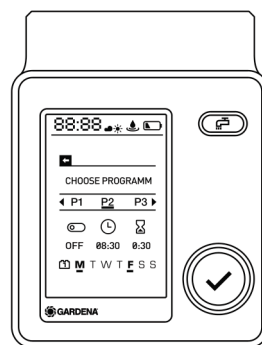

Bewässerungssteuerung Flex
 Bewässerungssteuerung Select
 Bewässerungssteuerung Master
 Bewässerungssteuerung Bluetooth

Art.-Nr.1890
 Art.-Nr.1891
 Art.-Nr.1892
 Art.-Nr.1889

Art.-Nr.1890

Art.-Nr.1891

Art.-Nr.1892