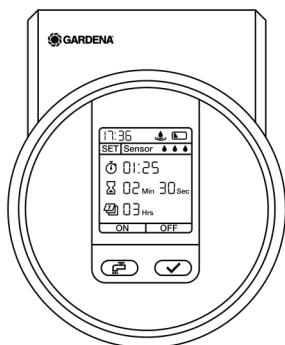

Bewässerungssteuerung Flex
 Bewässerungssteuerung Select
 Bewässerungssteuerung Master
 Bewässerungssteuerung Bluetooth

Art.-Nr.1890
 Art.-Nr.1891
 Art.-Nr.1892
 Art.-Nr.1889

Art.-Nr.1890

Art.-Nr.1891

Art.-Nr.1892