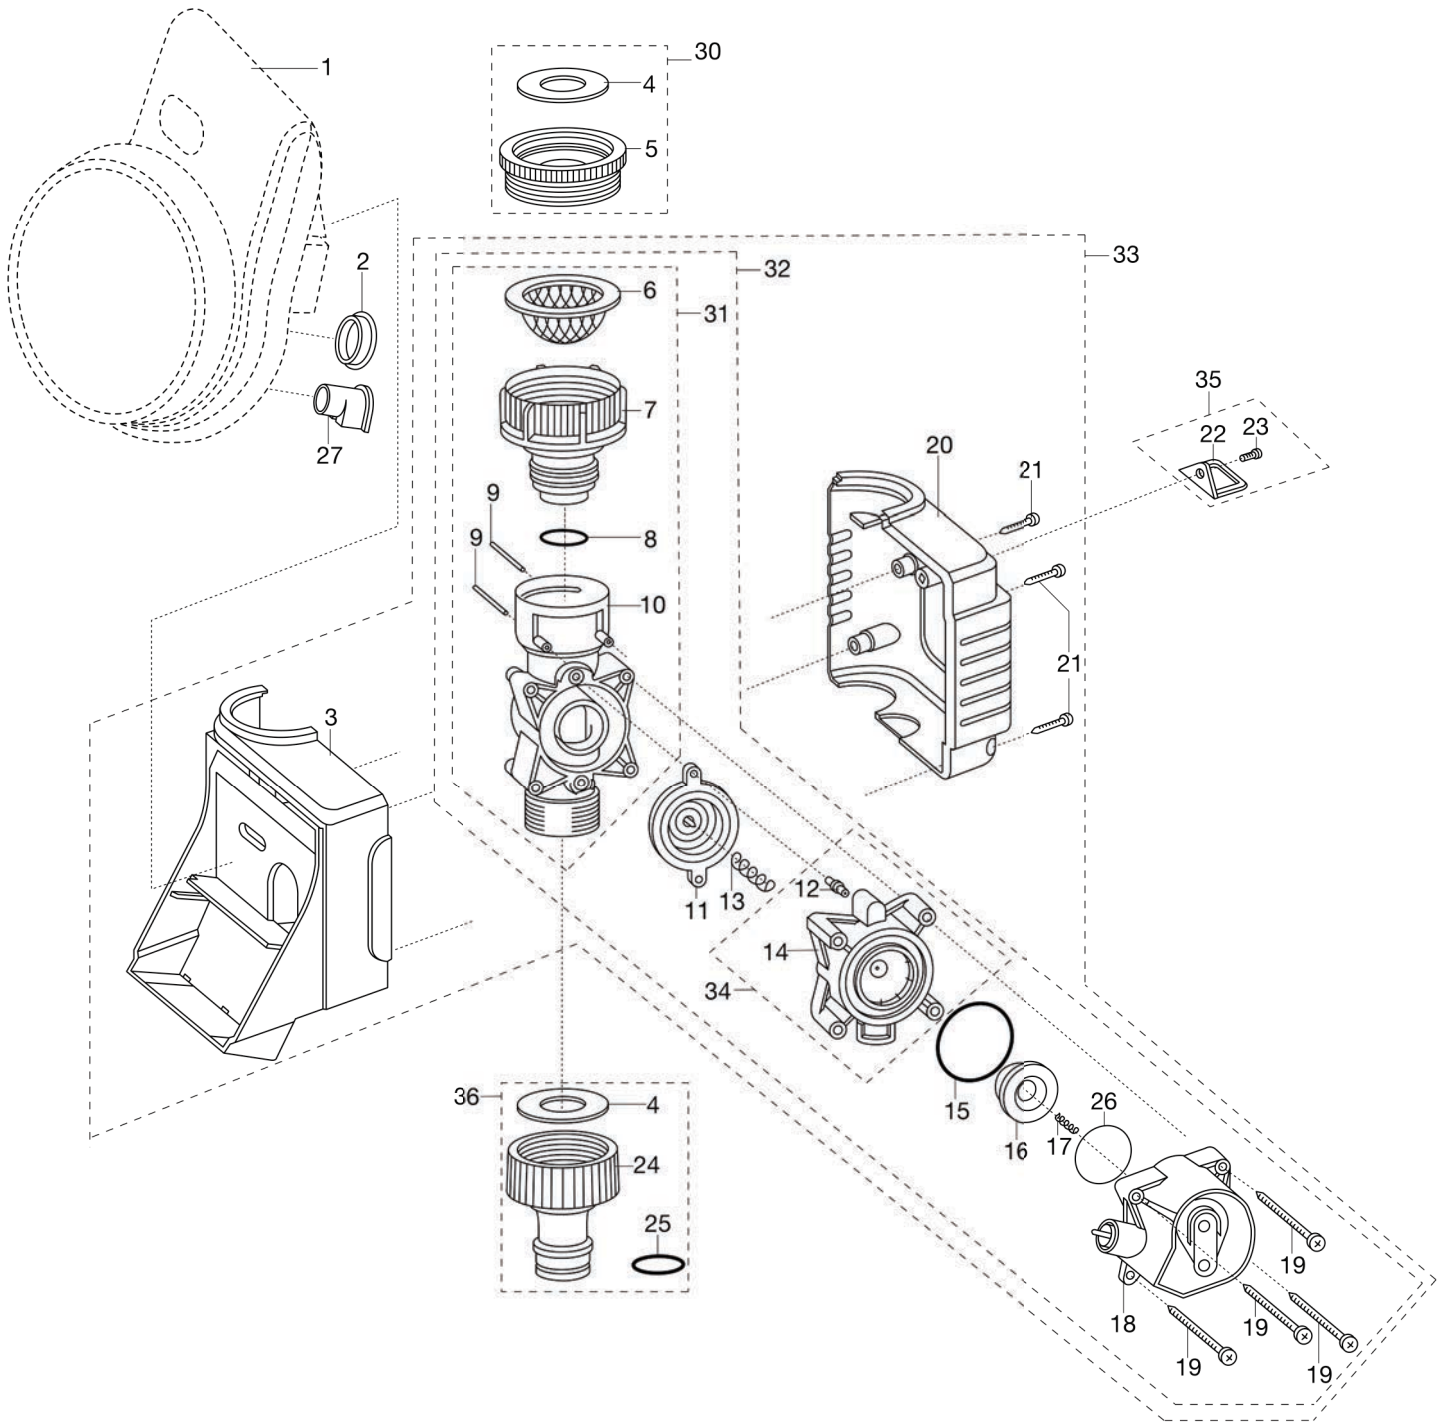

Bewässerungssteuerung Flex
 Bewässerungssteuerung Select
 Bewässerungssteuerung Master
 Bewässerungssteuerung Bluetooth

Art.-Nr.1890
 Art.-Nr.1891
 Art.-Nr.1892
 Art.-Nr.1889

Art.-Nr.1890

Art.-Nr.1891

Art.-Nr.1892

Art.-Nr.1889