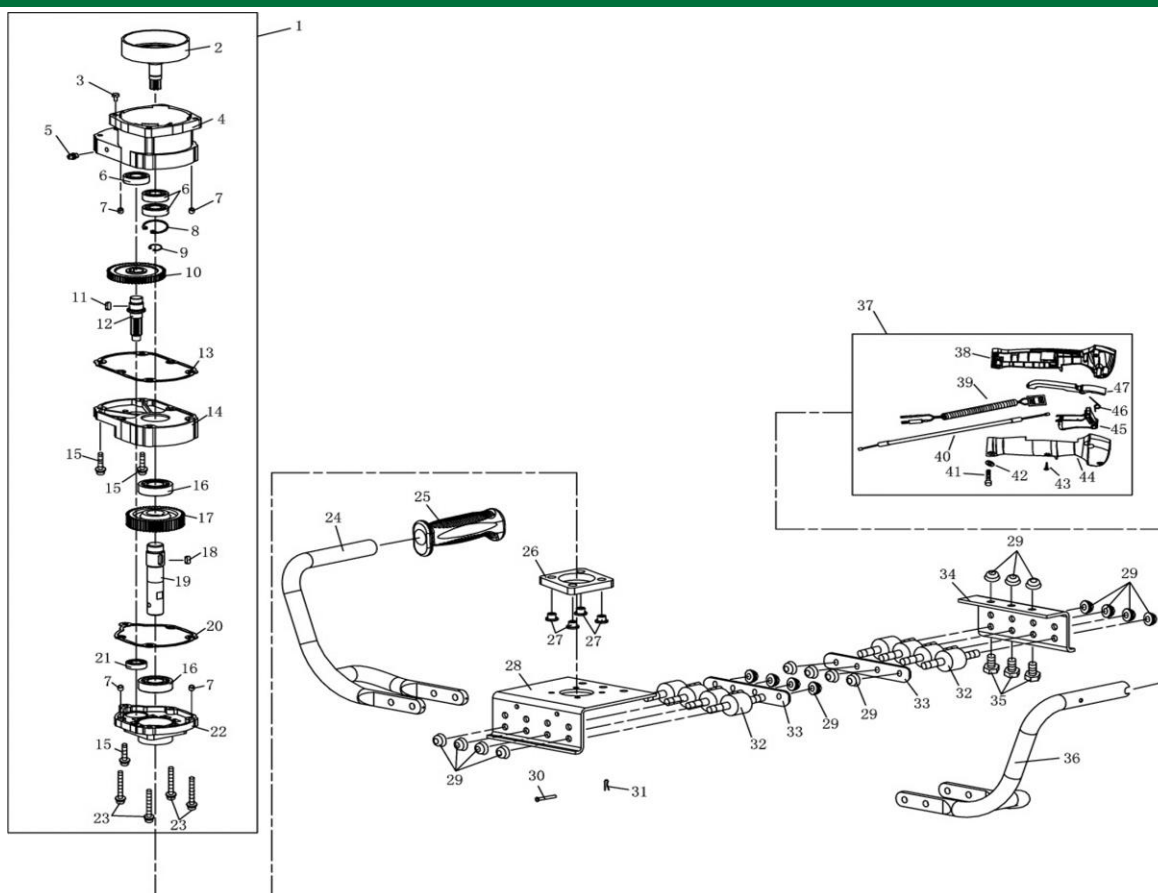

Ref.	Cod. Rumbo	Descripción	Pcs.
1	2133601	Caja de engranajes completa OYNW-52/63II	1
2	2133602	Campana de embrague OYNW-52/63II	1
3	2133603	Tapón de ventilación OYNW-52/63II	1
4	2133604	Carcaza de transmisión OYNW-52/63II	1
5	2133605	Alemite OYNW-52/63II	1
6	2133606	Rodamiento de transmisión OYNW-52/63II	3
7	2133607	Remache de carcaza OYNW-52/63II	4
8	2133608	Anillo de ajuste OYNW-52/63II	1
9	2133609	Anillo de ajuste OYNW-52/63II	1
10	2133610	Engranaje primario OYNW-52/63II	1
11	2133611	Chaveta de eje del engranaje OYNW-52/63II	1
12	2133612	Eje del engranaje primario OYNW-52/63II	1
13	2133613	Junta de carcaza OYNW-52/63II	1
14	2133614	Carcaza central de transmisión OYNW-52/63II	1
15	2133615	Tornillo M6 x 30 OYNW-52/63II	3
16	2133616	Rodamiento de transmisión secundaria OYNW-52/63II	2
17	2133617	Engranaje secundario OYNW-52/63II	1
18	2133618	Chaveta de eje del engranaje secundario OYNW-52/63II	1
19	2133619	Eje del engranaje secundario OYNW-52/63II	1
20	2133620	Junta de carcaza inferior OYNW-52/63II	1
21	2133621	Rodamiento de transmisión inferior OYNW-52/63II	1
22	2133622	Tapa inferior caja eng. OYNW-52/63II	1
23	2133623	Tornillo M6 x 55 OYNW-52/63II	4
24	2133486	Manillar primario OYNW-52	1
25	2133625	Mango del manillar OYNW-52/63II	3
26	2133626	Amortiguador de motor OYNW-52/63II	1
27	2133627	Espaciador OYNW-52/63II	4
28	2133628	Soporte de manillar primario OYNW-52/63II	1

GRUPO RUMBO: Motoimplementos para Bosque, Jardín y Construcción

Teléfono rotativo: 54 11 5263-7862 - Email: ventas@rumbosrl.com.ar

Dirección: Av. Presidente Perón N° 4749, Benavidez (Norlog), Buenos Aires, Argentina.