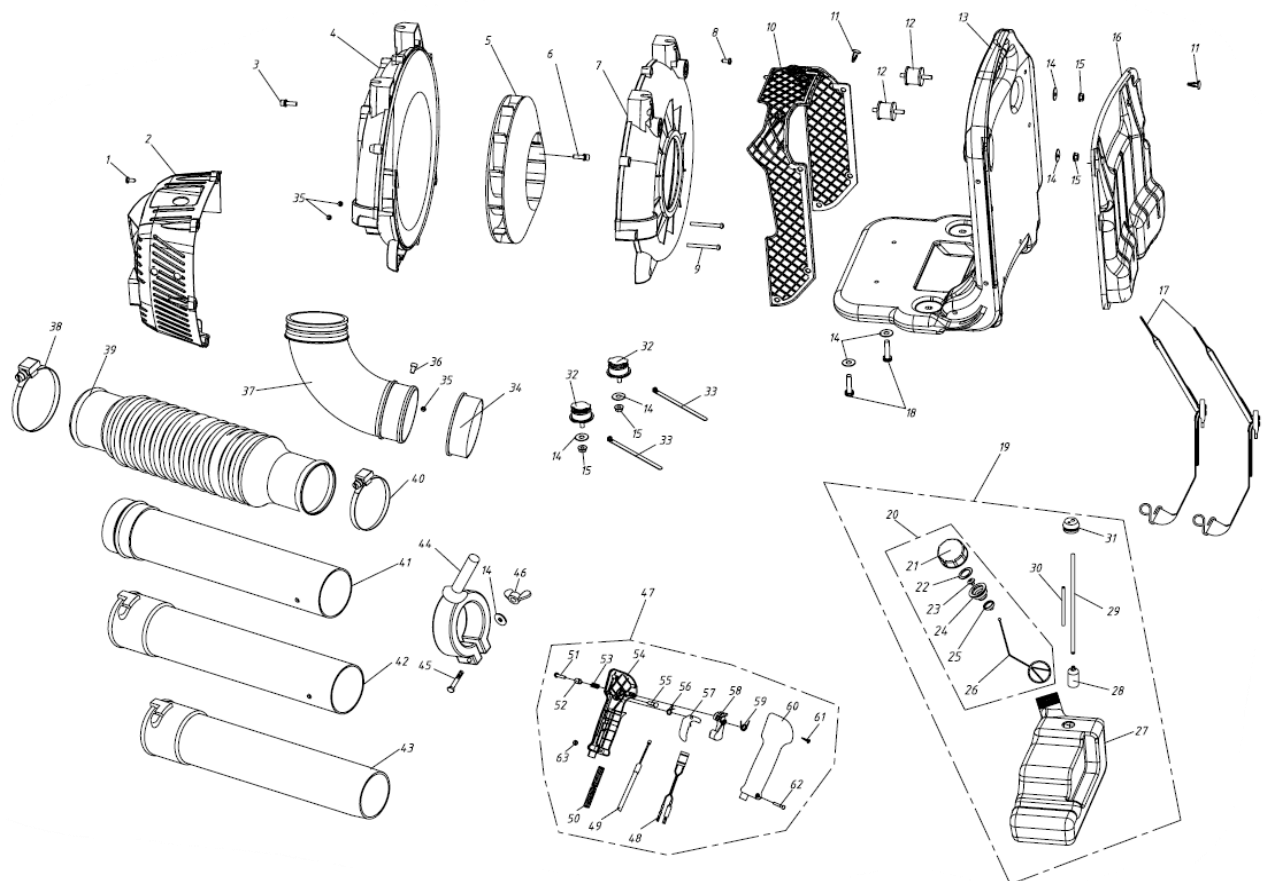

SOPLADORA NIWA SNW-517

B Cuerpo

SOPLADORA NIWA SNW-517

Ref.	Cod. Rumbo	Descripción	Pcs.
1		SCREW M5X16	4
2		ENGINE COVER	1
3		SCREW M6X30	6
4		VOLUTE CASE	1
5	2151105	Ventilador SNW-517	1
6		SCREW M5X35	4
7		VOLUTE COVER	1
8		SCREW M5X20	9
9		SCREW M5X70	2
10		PROTECT NET	1
11		CLIP	12
12	2151112	Amortiguador de respaldo Niwa SNW517	2
13		FRAME	1
14		WASHER 6	7
15		NUT M6	4
16		PAD	1
17	2151117	Arnes Niwa SNW517	2
18		SCREW M6X16	2
19	2151119	Tanque de Combustible Completo SNW517	1
20	2151120	Tapa de combustible Niwa SNW517	1
21		CAP	1
22		WASHER	1
23		HOLDER	1
24		LID	1
25		LID	1
26		STOPPER	1
27		FUEL TANK	1
28	2151128	Filtro de combustible Niwa SNW517	1
29	2151129	Manguera de combustible larga Niwa SNW517	-
30	2151130	Manguera de combustible corta Niwa SNW517	-
31	2151131	Goma de paso manguera Niwa SNW517	1
32	2151132	Amortiguador de base Niwa SNW517	2
33		LINE	2
34		RUBBER PLUG	1
35		NUT M5	3
36		SCREW M5X10	1
37	2151137	Codo Niwa SNW517	1
38	2151138	Abrazadera Niwa SNW517	1
39	2151139	Caño corrugado Niwa SNW517	1
41	2151141	Caño Primario Niwa SNW517	1
42	2151142	Caño Secundario Niwa SNW517	1
43	2151143	Puntera Niwa SNW517	1
44	2151144	Manija de agarre Niwa SNW517	1