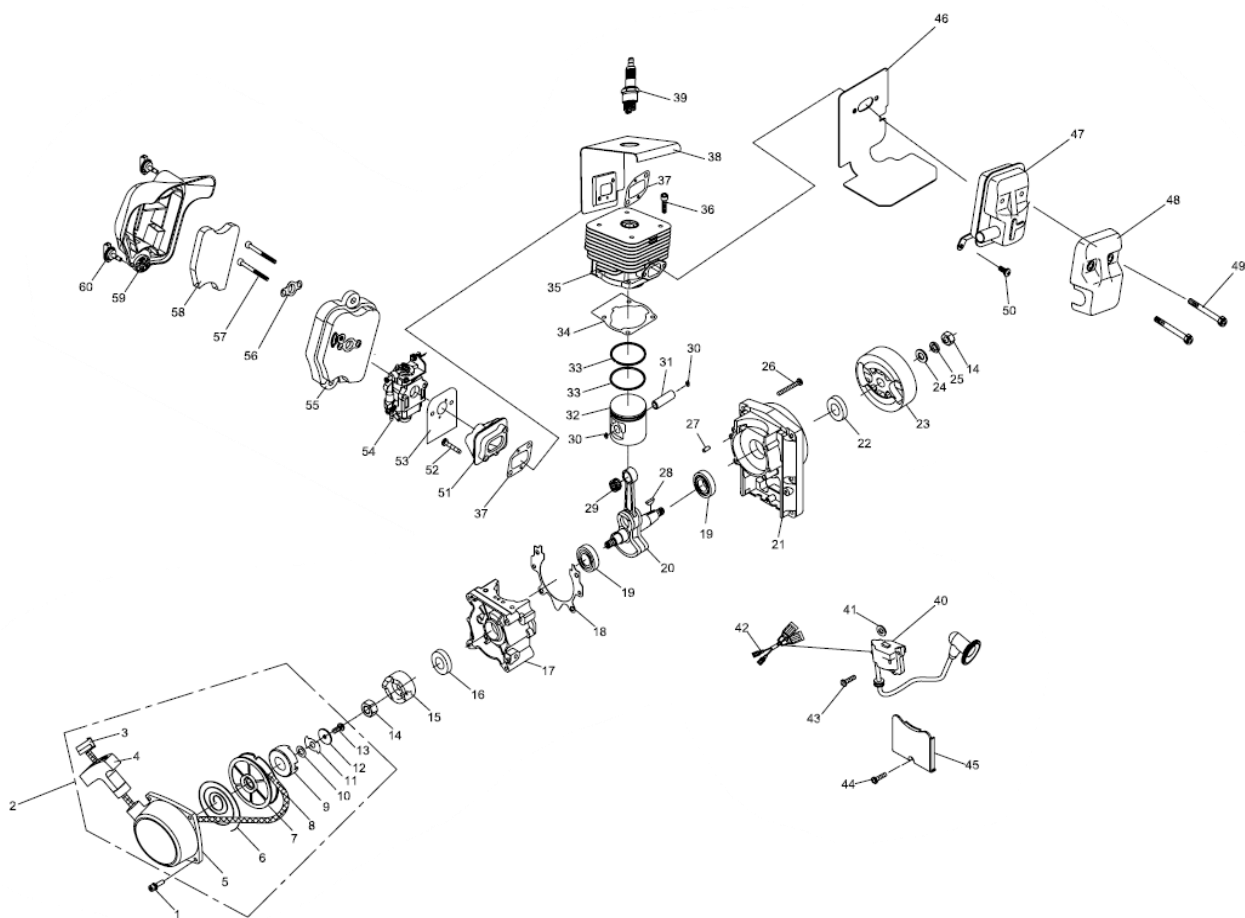

A Motor

GRUPO RUMBO: Motoimplementos para Bosque, Jardín y Construcción

Teléfono rotativo: 54 11 5263-7862 - Email: ventas@rumbosrl.com.ar

Dirección: Av. Presidente Perón N° 4749, Benavidez (Norlog), Buenos Aires, Argentina.

Ref.	Cod. Rumbo	Descripción	Pcs.
1		SCREW M5X16	4
2	2151002	Conjunto de Arranque SNW517	1
3		KNOB CAP	1
4		KNOB	1
5		CASE	1
6	2151006	Resorte de arranque Niwa SNW517	1
7	2151007	Polea de arranque Niwa SNW517	1
8		ROPE	1
9		WHEEL	1
10		WASHER	1
11		GUIDE SLICE	1
12		WASHER	1
13		SCREW M5X12	1
14		NUT M8	2
15	2151015	Copa de Arranque Niwa SNW-517	1
16	2151016	Retén de Aceite lado Arranque Niwa SNW-517	1
17	2151017	Medio Carter lado Arranque Niwa SNW-517	1
18	2151018	Junta de Carter Niwa SNW-517	1
19	2151019	Rodamiento Niwa SNW-517	2
20	2151020	Cigüeñal Completo Niwa SNW-517	1
21	2151021	Medio Carter lado Volante Niwa SNW-517	1
22	2151022	Retén de Aceite lado Volante Niwa SNW-517	1
23	2151023	Volante Magnético Niwa SNW-517	1
24		WASHER 8	1
25		WASHER 8	1
26		SCREW M5X30	4
27		PIN 4H 8X10	2
28	2151028	Chaveta medialuna 3X5X13 Niwa SNW517	1
29	2151029	Jaula de Biela Niwa SNW517	1
30	2051030	Seguro Perno Pistón Niwa SNW517	2
31	2051031	Perno Piston Niwa SNW517	1
32	2051032	Pistón Niwa SNW-517	1
33	2051033	Juego de Aros Niwa SNW517	2
34	2051034	Junta Base de Cilindro Niwa SNW517	1
35	2151035	Cilindro Niwa SNW517	1
36		SCREW M5X20	4
37	2151037	Junta Superior de Cilindro Niwa SNW517	2
38	2151038	Chapa cobre cilindro Niwa SNW517	1
39		SPARK PLGUG	1
40	2151040	Módulo de Ignición Niwa SNW517	1
41		WASHER	2
42	2151042	Cable de stop Niwa SNW517	
43		SCREW M4X20	2
44		SCREW M5X20	1
45		SHIELD	1
46	2151046	Junta del Silenciador Niwa SNW517	1