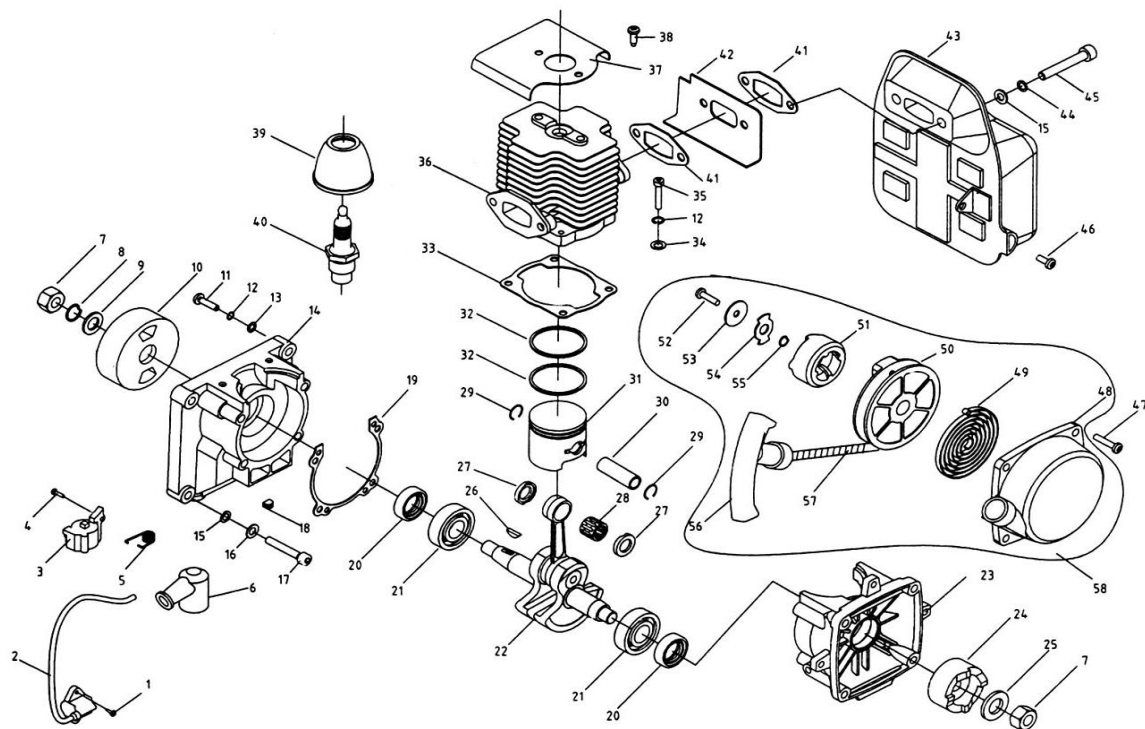

Ref.	Cod. Rumbo	Descripción	Pcs.
2	2141002	Modulo de ignicion SNW-415	1
3	2141003	Bobina de ignicion SNW-415	1
5	2141004	Resorte del modulo de ignición SNW-415	1
6	2141005	Capuchon de buíia SNW-415	1
7	2141038	Tuerca de Medio carter SNW-415	2
10	2141010	Magnetico SNW-415	1
14	2141014	Medio carter lado volante SNW-415	1
19	2141019	Junta del block SNW-415	1
20	2238186	Reten de aceite SNW-415	2
21	2000276	Rodamiento de trasmision SNW-415	2
22	2141022	Cigüeñal SNW-415	1
23	2141023	Medio carter lado arranque SNW-415	1
24	2141044	Copa interna de Carter SNW-415	1
27	2141027	Rodamiento de cigüeñal SNW-415	2
28	2141028	Jaula del perno de piston SNW-415	1
29	2141029	Seguro del perno de piston SNW-415	2
30	2141030	Perno de piston SNW-415	1
31	2141031	Piston (solo) SNW-415	1
32	2141032	Aro de piston SNW-415	2
33	2141033	Junta del cilindro SNW-415	1
36	2141036	Cilindro SNW-415	1
37	2141037	Chapa protectora de Cilindro SNW-415	1
39	2141039	Capuchon cobertor de bujía SNW-415	1
41	2141041	Junta del silenciador SNW-415	2
42	2141042	Pre-junta del silenciador SNW-415	1
43	2141043	Silenciador SNW-415	1
48	2141048	Tapa prot polea de arranque SNW-415	1
49	2140347	Resorte de arranque SNW-415	1
50	2141050	Polea de arranque SNW-415	1
51	2141011	Cazoleta de arranque SNW-415	1
54	2144118	Arandela de copa de arranque SNW-415	1
56	2144112	Manija de arranque SNW-415	1
58	2141058	Conjunto de arranque SNW-415	1

GRUPO RUMBO: Motoimplementos para Bosque, Jardín y Construcción

Teléfono rotativo: 54 11 5263-7862 - Email: ventas@rumbosrl.com.ar

Dirección: Av. Presidente Perón N° 4749, Benavidez (Norlog), Buenos Aires, Argentina.