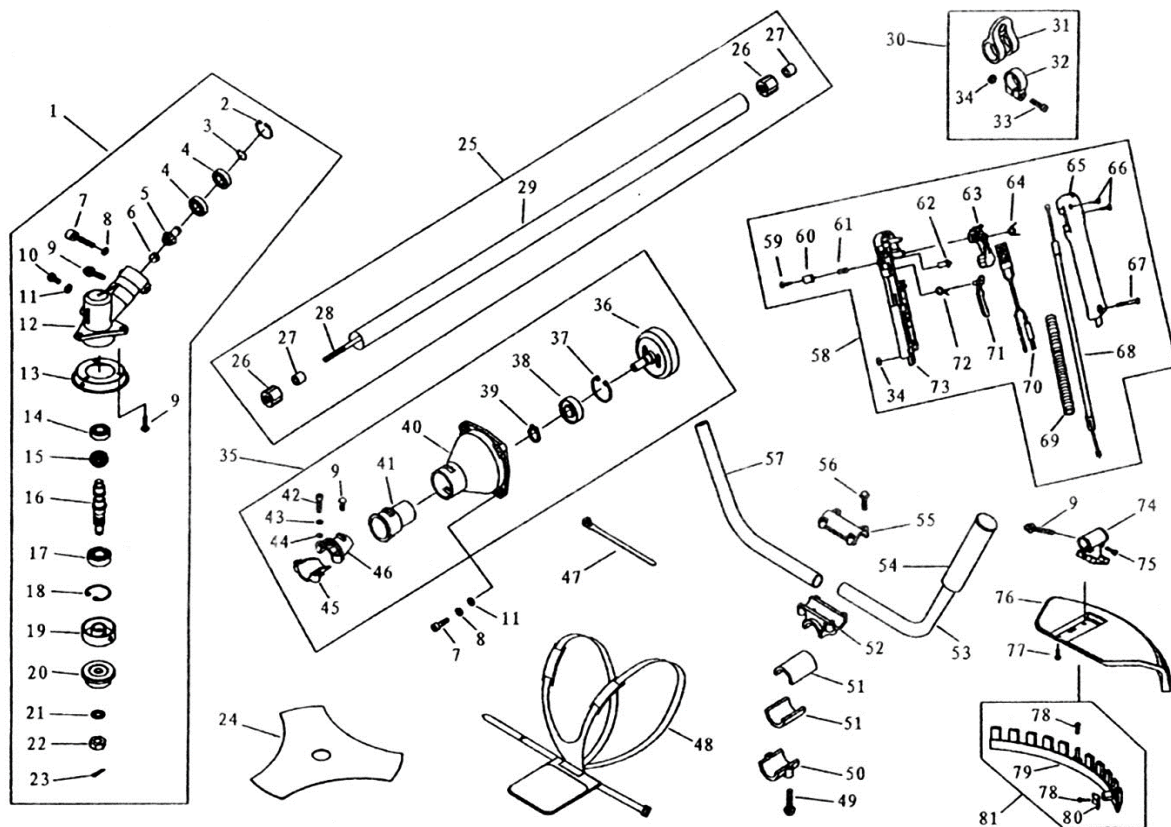

Ref.	Cod. Rumbo	Descripción	Pcs.
1	2000413	Conjunto de par cónico Niwa DNW26/DNW33/DNW52	1
5	2000464	Piñon cónico de trasmision Niwa DNW26/DNW33/DNW52	1
13	2000414	Aro plástico caja de engranaje Niwa DNW	1
15	2260952	Encaje de eje cónico Niwa DNW26/33/52	1
16	2260953	Eje del cónico Niwa DNW26/33/52	1
19	2520245	Soporte sup de cuchilla Niwa DNW26/33/52	1
20	2520246	Soporte inf de cuchilla Niwa DNW26/33/52	1
22	2520140	Tuerca soporte de cuchilla niwa DNW26/33	1
24	2520420	Cuchilla Niwa DNW52	1
25	2520334	Caño completo Niwa DNW-52 (Carda, caño y amortiguador)	1
26	2000325	Amortiguador de cardan Niwa DNW26/DNW33/DNW52	2
27	2000324	Rodamiento de aceite Niwa DNW26/DNW33/DNW52	1
28	2520333	Cardan Niwa DNW33/52	1
29	2330110	Caño Niwa DNW33/52	1
30	2520331	Juego de sujetador del arnes Niwa DNW26/33/52	1
35	2520142	Caja de embrague completa Niwa DNW33/52	1
36	2520332	Campana de embrague de transmisión Niwa DNW33/52	1
40	2520141	Carcaza de caja de embrague Niwa DNW33/52	1
41	2260142	Amortiguador de goma Niwa DNW26/33/52	1
45	2520751	Mord sup del amort de goma Niwa DNW26/33/52	1
46	2520752	Mord inf del amort de goma Niwa DNW26/33/52	1
48	2000000	Arnes Niwa DNW26/DNW33/DNW52	1
50	2000152	Mordaza inferior manillar caño Niwa DNW26/33/52	1
52	2000153	Mordaza central manillar caño Niwa DNW26/33/52	1
55	2000151	Mordaza superior manillar Niwa DNW26/33/52	1
58	2520110	Mango completo acelerador y freno Niwa DNW-52	1

GRUPO RUMBO: Motoimplementos para Bosque, Jardín y Construcción

Teléfono rotativo: 54 11 5263-7862 - Email: ventas@rumbosrl.com.ar

Dirección: Av. Presidente Perón N° 4749, Benavidez (Norlog), Buenos Aires, Argentina.