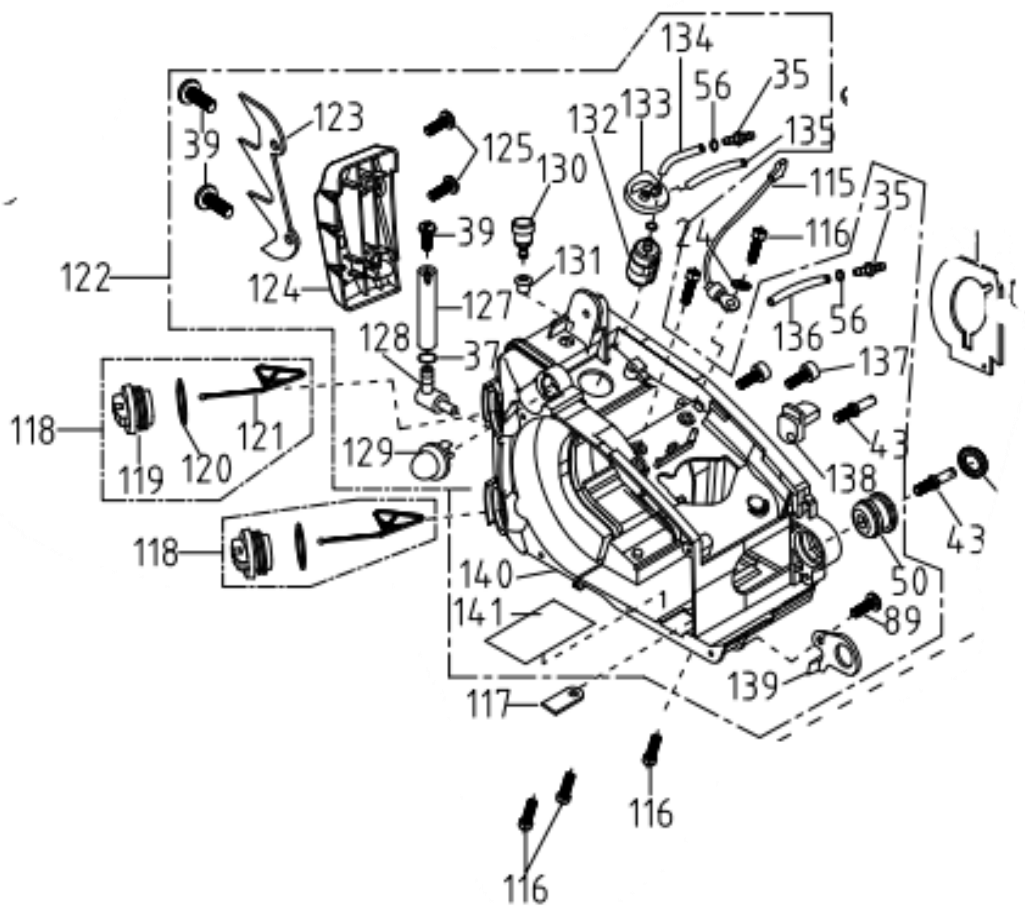

MOTOSIERRA NIWA 25,4c.c CNW25T DE PODA 12"

Ref.	Cod. Rumbo	Descripción	Pcs.
68	2162668	Conj de freno Cpl Niwa CNW25T	1
69	2162669	Proteccion de la manija delantera Niwa CNW25T	1
70		weight	1
71		weight torsion rod spring	1
72		screw M5x32	1
73		screw bush	1
74		weight bush	1
75	2162675	Tapa de embrague Niwa CNW25T	1
76		clutch cover film	1
77		rectangle film	1
78	2162678	Tornillo ajusta cadena conico Niwa CNW25T	1
79	2162679	Piñon conico de ajusta cadena Niwa CNW25T	1
80	2162680	Tensor de ajusta cadena Niwa CNW25T	1
81		tension block plate	1
82		brake control rod	1
83	2162683	Resorte de freno Niwa CNW25T	1
84	2162684	Fleje de freno Niwa CNW25T	1
85		pin 3x9	3
86		secondary pull-rod	1
87		roller 3x14	1
88		main lever	1
89		tapping screw ST4.2x12	10
90		spring cover	1
91		spring	1
92		spring base	1
93		returned torsion rod spring	1
94		locknut M5	1
95		nut M8	1
96	2162696	Embrague Cpl Niwa CNW25T	1
97		shoe block	2
98		clutch spring	2
99		retainer	1
100		clutch washer	1
101	2172601	Piñon Niwa CNW25T	1
102	2172602	Rodamiento de agujas piñon Niwa CNW25T	1
103	2172603	Sin fin bomba de aceite Niwa CNW25T	1
104	2172604	Covertor de sin fin Niwa CNW25T	1
105	2172605	Manguera de aceite Niwa CNW25T	1
106	2172606	Bomba Cpl Niwa CNW25T	1
107		reduce attrition washer 10x18x1.5	1
108	2172608	Tubo de aceite Niwa CNW25T	1
109	2172609	Cilindro de aceite Niwa CNW25T	1
110	2172610	Filtro de cilindro aceite Niwa CNW25T	1
111		plate	1
112		dustproof sponge block	1
113		dustproof sponge piece	1
114		heat insulation mat	1

GRUPO RUMBO: Motoimplementos para Bosque, Jardín y Construcción

Teléfono rotativo: 54 11 5263-7862 - Email: ventas@rumbosrl.com.ar

Dirección: Av. Presidente Perón N° 4749, Benavidez (Norlog), Buenos Aires, Argentina.

A General

GRUPO RUMBO: Motoimplementos para Bosque, Jardín y Construcción

Teléfono rotativo: 54 11 5263-7862 - Email: ventas@rumbosrl.com.ar

Dirección: Av. Presidente Perón N° 4749, Benavidez (Norlog), Buenos Aires, Argentina.