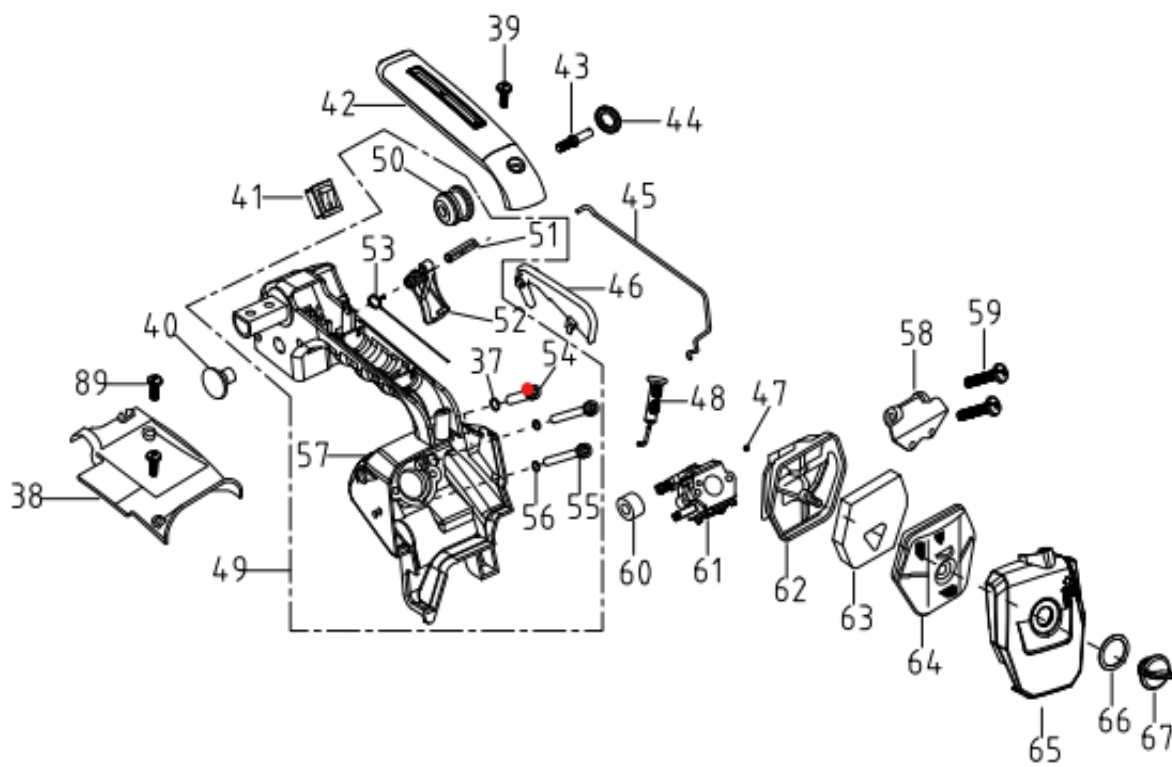

A General

GRUPO RUMBO: Motoimplementos para Bosque, Jardín y Construcción

Teléfono rotativo: 54 11 5263-7862 - Email: ventas@rumbosrl.com.ar

Dirección: Av. Presidente Perón N° 4749, Benavidez (Norlog), Buenos Aires, Argentina.