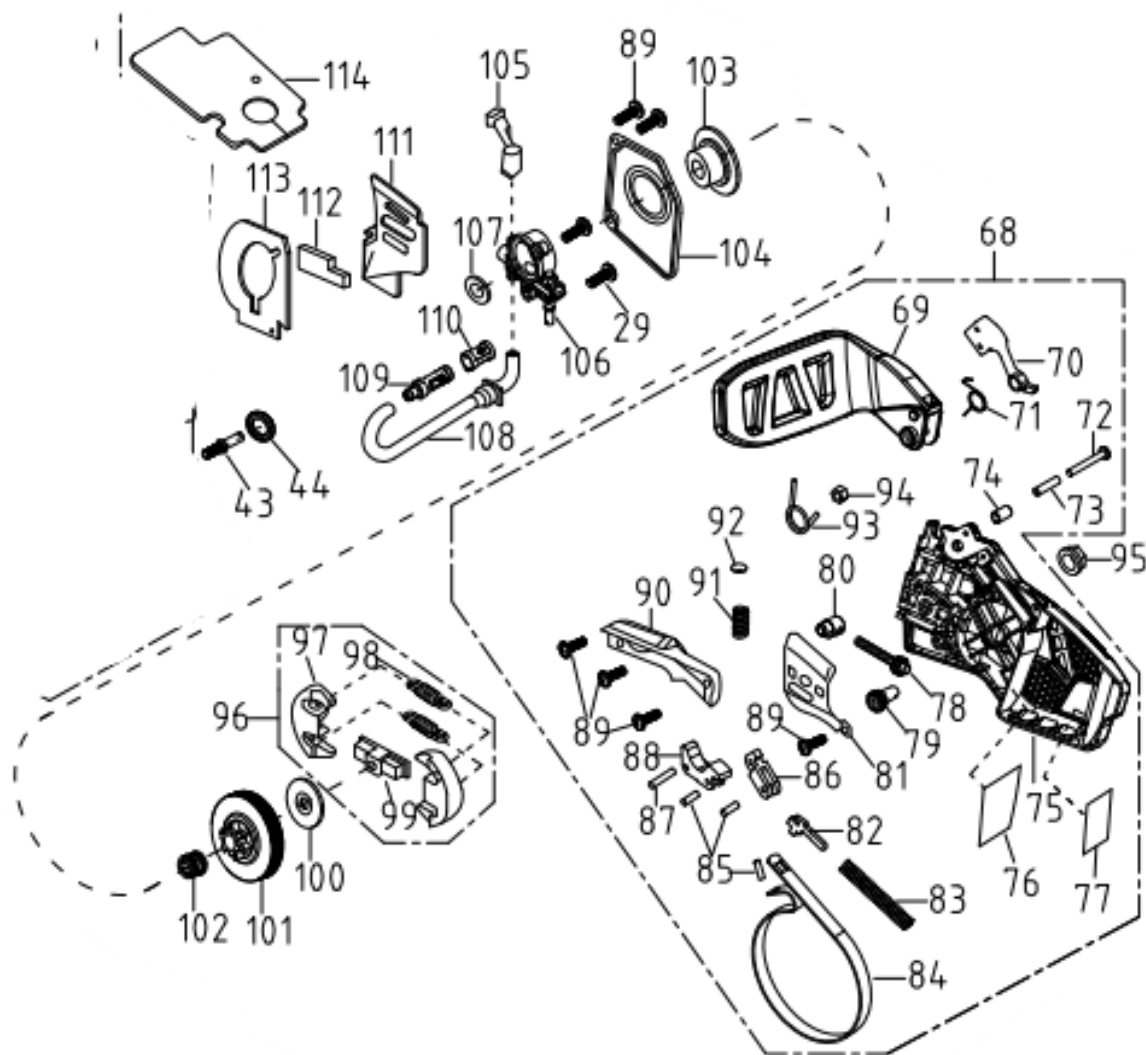

A General

GRUPO RUMBO: Motoimplementos para Bosque, Jardín y Construcción

Teléfono rotativo: 54 11 5263-7862 - Email: ventas@rumbosrl.com.ar

Dirección: Av. Presidente Perón N° 4749, Benavidez (Norlog), Buenos Aires, Argentina.

MOTOSIERRA NIWA 25,4c.c CNW25T DE PODA 12"

Ref.	Cod. Rumbo	Descripción	Pcs.
68	2162668	Conj de freno Cpl Niwa CNW25T	1
69	2162669	Proteccion de la manija delantera Niwa CNW25T	1
70		weight	1
71		weight torsion rod spring	1
72		screw M5x32	1
73		screw bush	1
74		weight bush	1
75	2162675	Tapa de embrague Niwa CNW25T	1
76		clutch cover film	1
77		rectangle film	1
78	2162678	Tornillo ajusta cadena conico Niwa CNW25T	1
79	2162679	Piñon conico de ajusta cadena Niwa CNW25T	1
80	2162680	Tensor de ajusta cadena Niwa CNW25T	1
81		tension block plate	1
82		brake control rod	1
83	2162683	Resorte de freno Niwa CNW25T	1
84	2162684	Fleje de freno Niwa CNW25T	1
85		pin 3x9	3
86		secondary pull-rod	1
87		roller 3x14	1
88		main lever	1
89		tapping screw ST4.2x12	10
90		spring cover	1
91		spring	1
92		spring base	1
93		returned torsion rod spring	1
94		locknut M5	1
95		nut M8	1
96	2162696	Embrague Cpl Niwa CNW25T	1
97		shoe block	2
98		clutch spring	2
99		retainer	1
100		clutch washer	1
101	2172601	Piñon Niwa CNW25T	1
102	2172602	Rodamiento de agujas piñon Niwa CNW25T	1
103	2172603	Sin fin bomba de aceite Niwa CNW25T	1
104	2172604	Covertor de sin fin Niwa CNW25T	1
105	2172605	Manguera de aceite Niwa CNW25T	1
106	2172606	Bomba Cpl Niwa CNW25T	1
107		reduce attrition washer 10x18x1.5	1
108	2172608	Tubo de aceite Niwa CNW25T	1
109	2172609	Cilindro de aceite Niwa CNW25T	1
110	2172610	Filtro de cilindro aceite Niwa CNW25T	1
111		plate	1
112		dustproof sponge block	1
113		dustproof sponge piece	1
114		heat insulation mat	1

GRUPO RUMBO: Motoimplementos para Bosque, Jardín y Construcción

Teléfono rotativo: 54 11 5263-7862 - Email: ventas@rumbosrl.com.ar

Dirección: Av. Presidente Perón N° 4749, Benavidez (Norlog), Buenos Aires, Argentina.