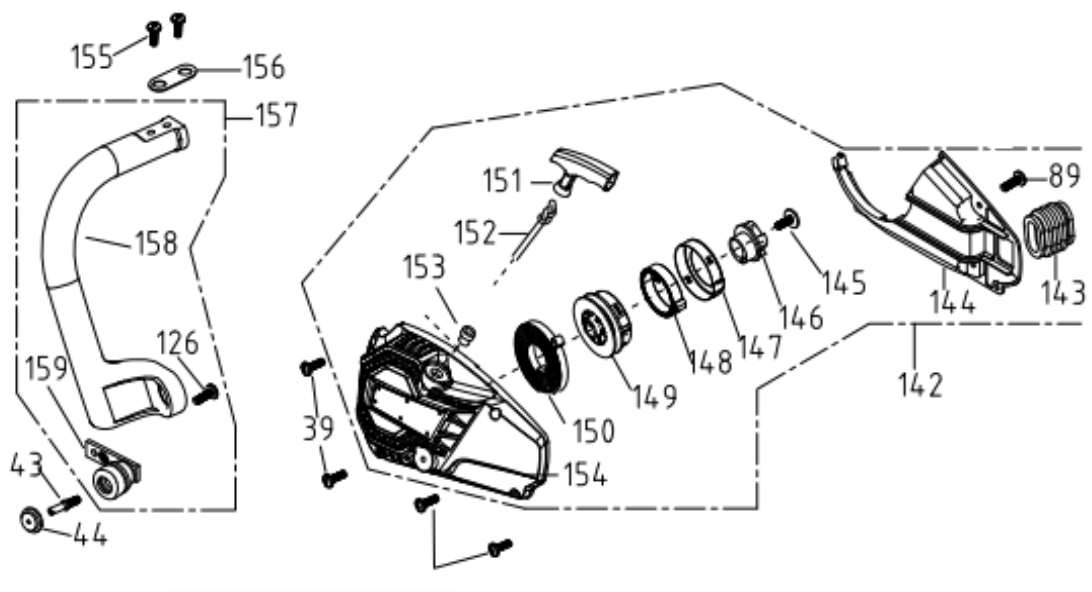

A General

GRUPO RUMBO: Motoimplementos para Bosque, Jardín y Construcción

Teléfono rotativo: 54 11 5263-7862 - Email: ventas@rumbosrl.com.ar

Dirección: Av. Presidente Perón N° 4749, Benavidez (Norlog), Buenos Aires, Argentina.