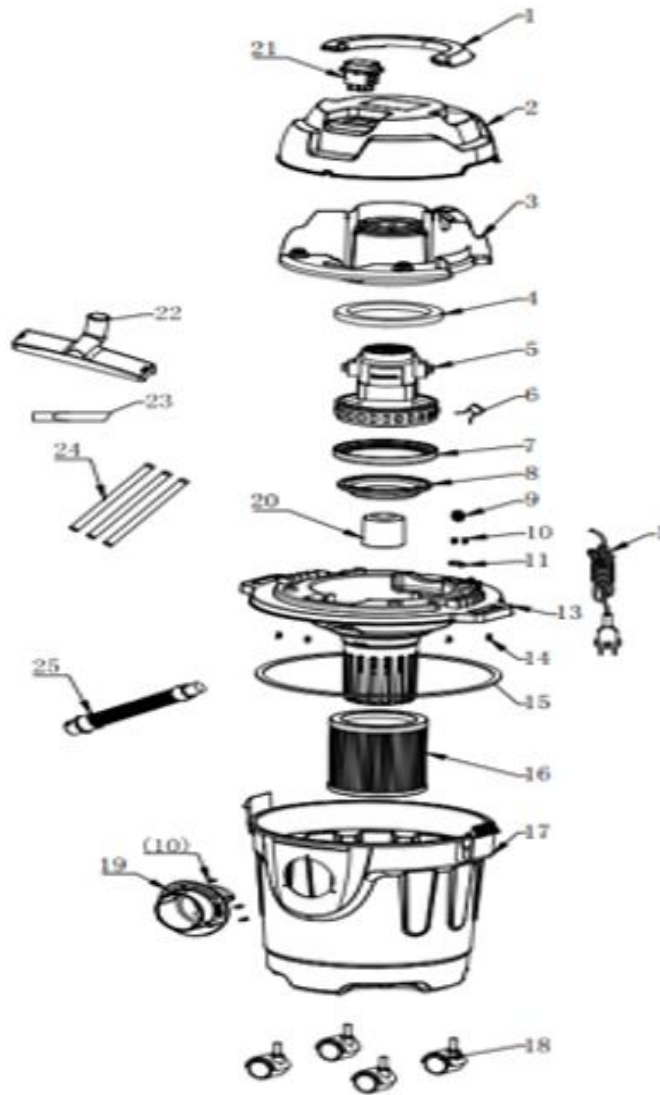

A General

GRUPO RUMBO: Motoimplementos para Bosque, Jardín y Construcción

Teléfono rotativo: 54 11 5263-7862 - Email: ventas@rumbosrl.com.ar

Dirección: Av. Presidente Perón N° 4749, Benavidez (Norlog), Buenos Aires, Argentina.