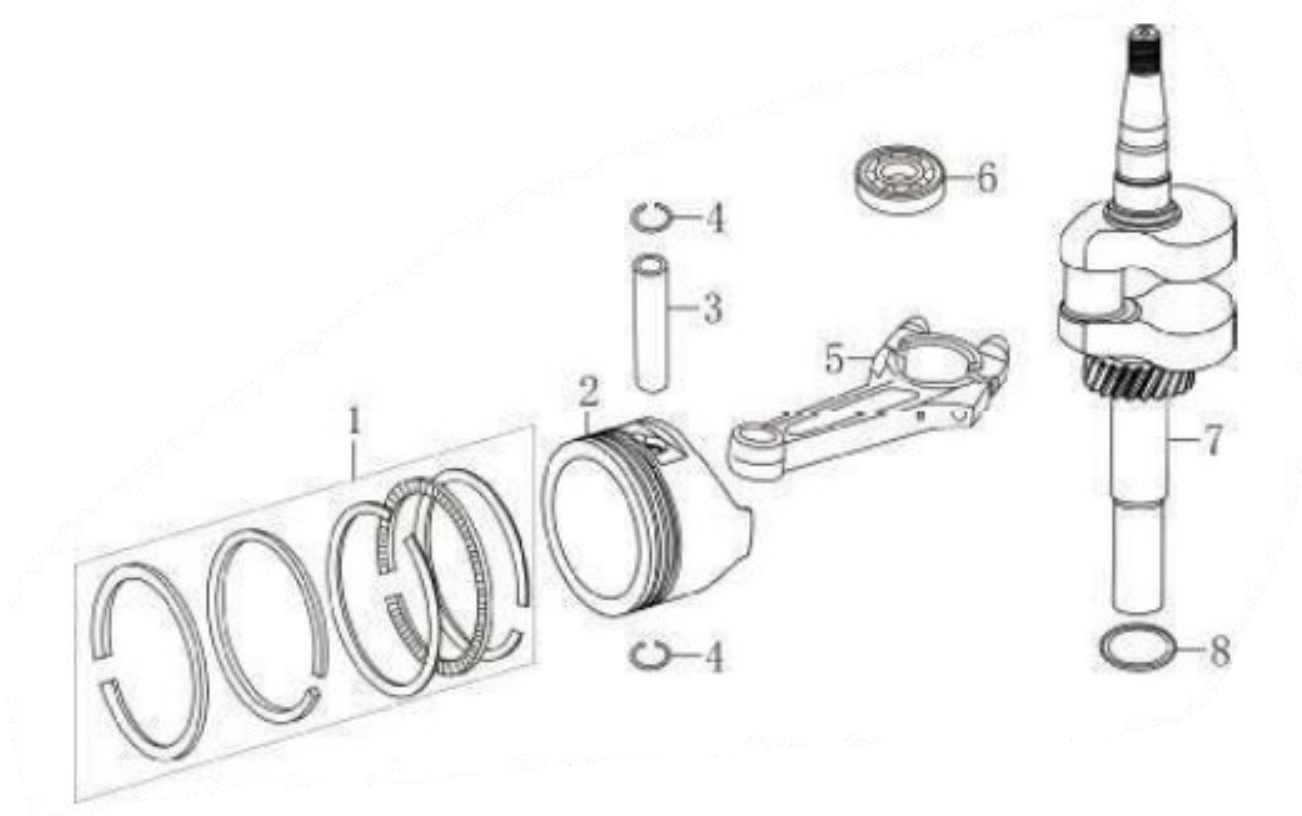

MOTOR VERTICAL NIWA MVNW-60L