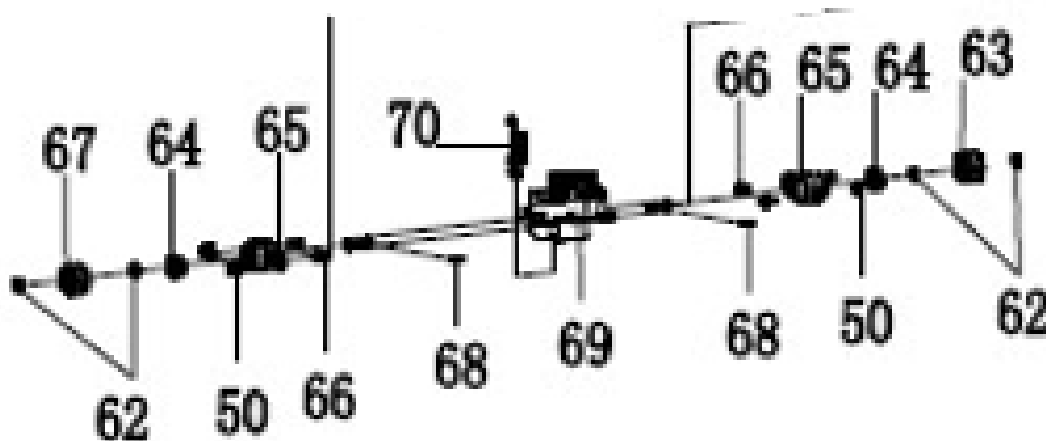

A General

GRUPO RUMBO: Motoimplementos para Bosque, Jardín y Construcción

Teléfono rotativo: 54 11 5263-7862 - Email: ventas@rumbosrl.com.ar

Dirección: Av. Presidente Perón N° 4749, Benavidez (Norlog), Buenos Aires, Argentina.