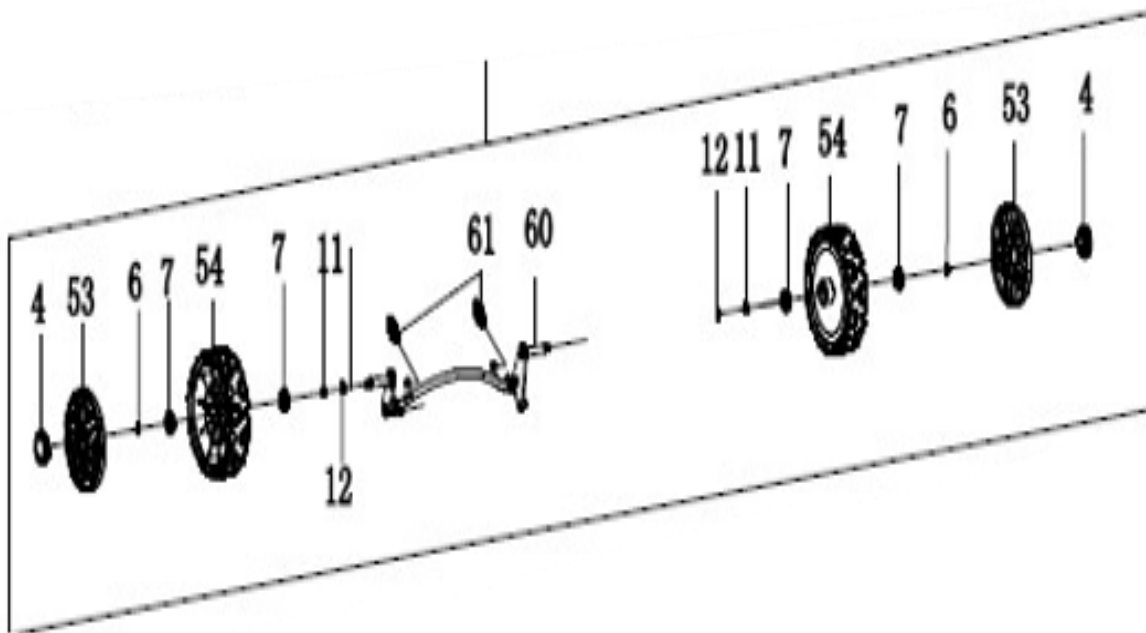

A General

GRUPO RUMBO: Motoimplementos para Bosque, Jardín y Construcción

Teléfono rotativo: 54 11 5263-7862 - Email: ventas@rumbosrl.com.ar

Dirección: Av. Presidente Perón N° 4749, Benavidez (Norlog), Buenos Aires, Argentina.