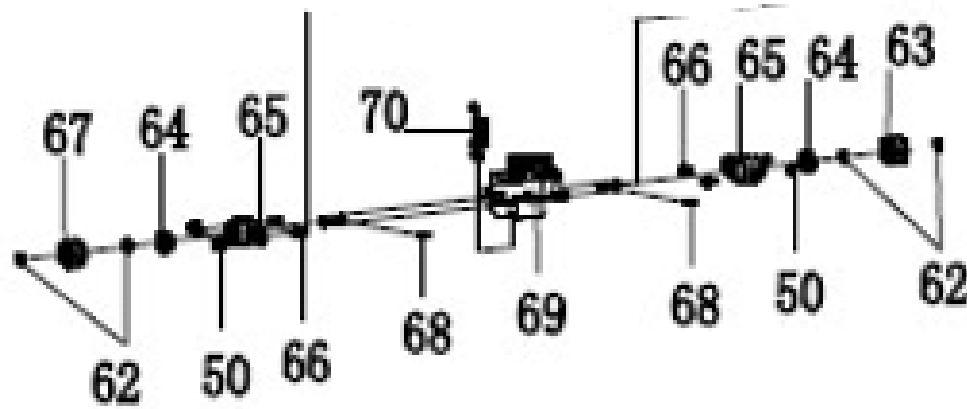

A General

GRUPO RUMBO: Motoimplementos para Bosque, Jardín y Construcción

Teléfono rotativo: 54 11 5263-7862 - Email: ventas@rumbosrl.com.ar

Dirección: Av. Presidente Perón N° 4749, Benavidez (Norlog), Buenos Aires, Argentina.