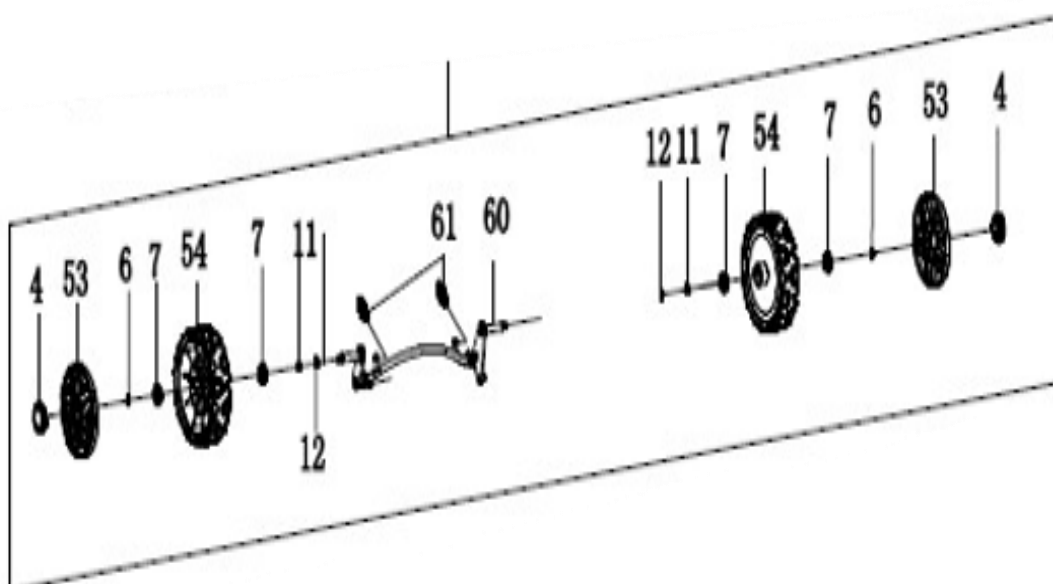

A General

GRUPO RUMBO: Motoimplementos para Bosque, Jardín y Construcción

Teléfono rotativo: 54 11 5263-7862 - Email: ventas@rumbosrl.com.ar

Dirección: Av. Presidente Perón N° 4749, Benavidez (Norlog), Buenos Aires, Argentina.