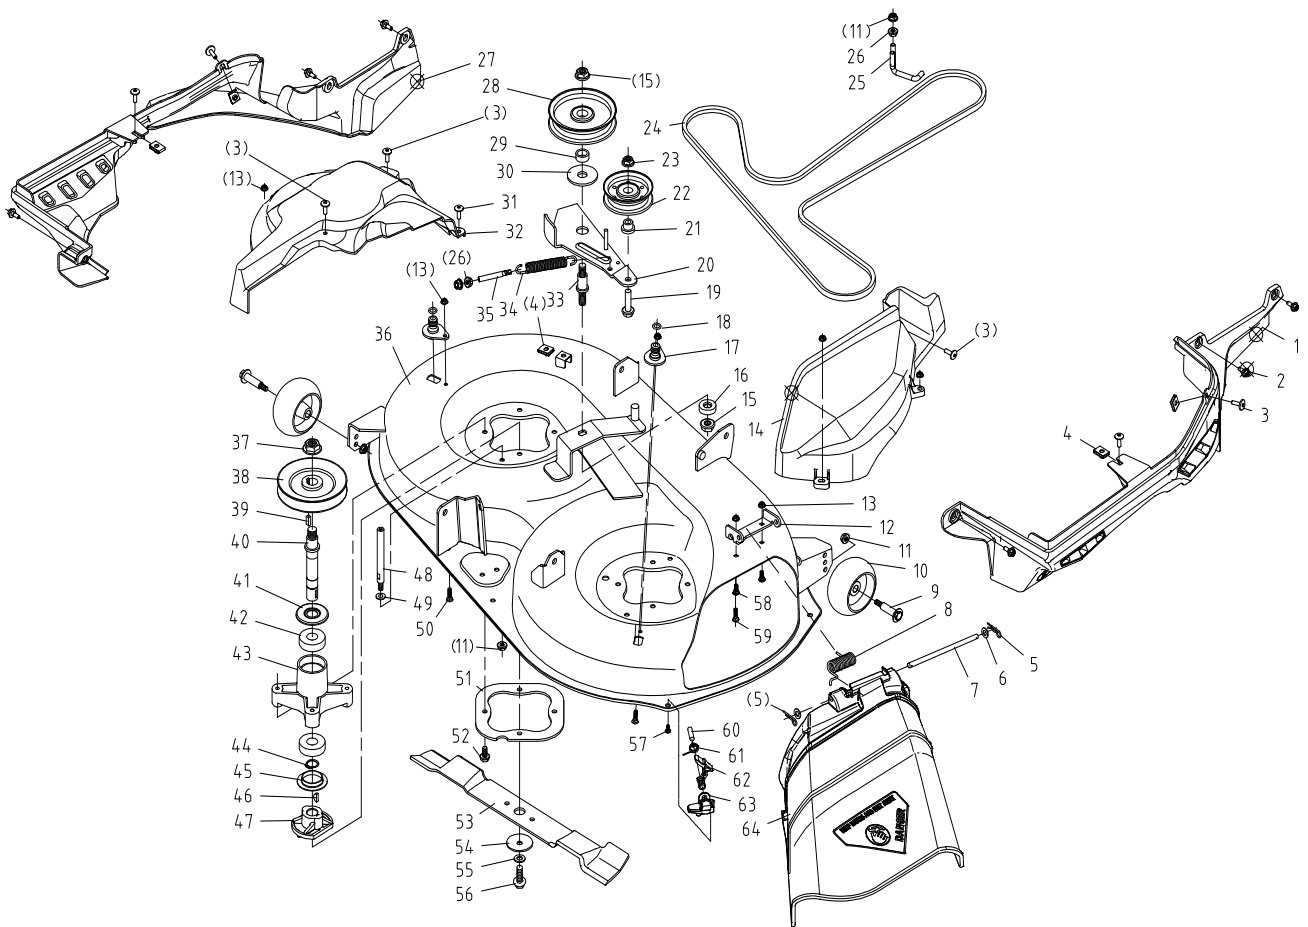

A General

GRUPO RUMBO: Motoimplementos para Bosque, Jardín y Construcción

Teléfono rotativo: 54 11 5263-7862 - Email: ventas@rumbosrl.com.ar

Dirección: Av. Presidente Perón N° 4749, Benavidez (Norlog), Buenos Aires, Argentina.