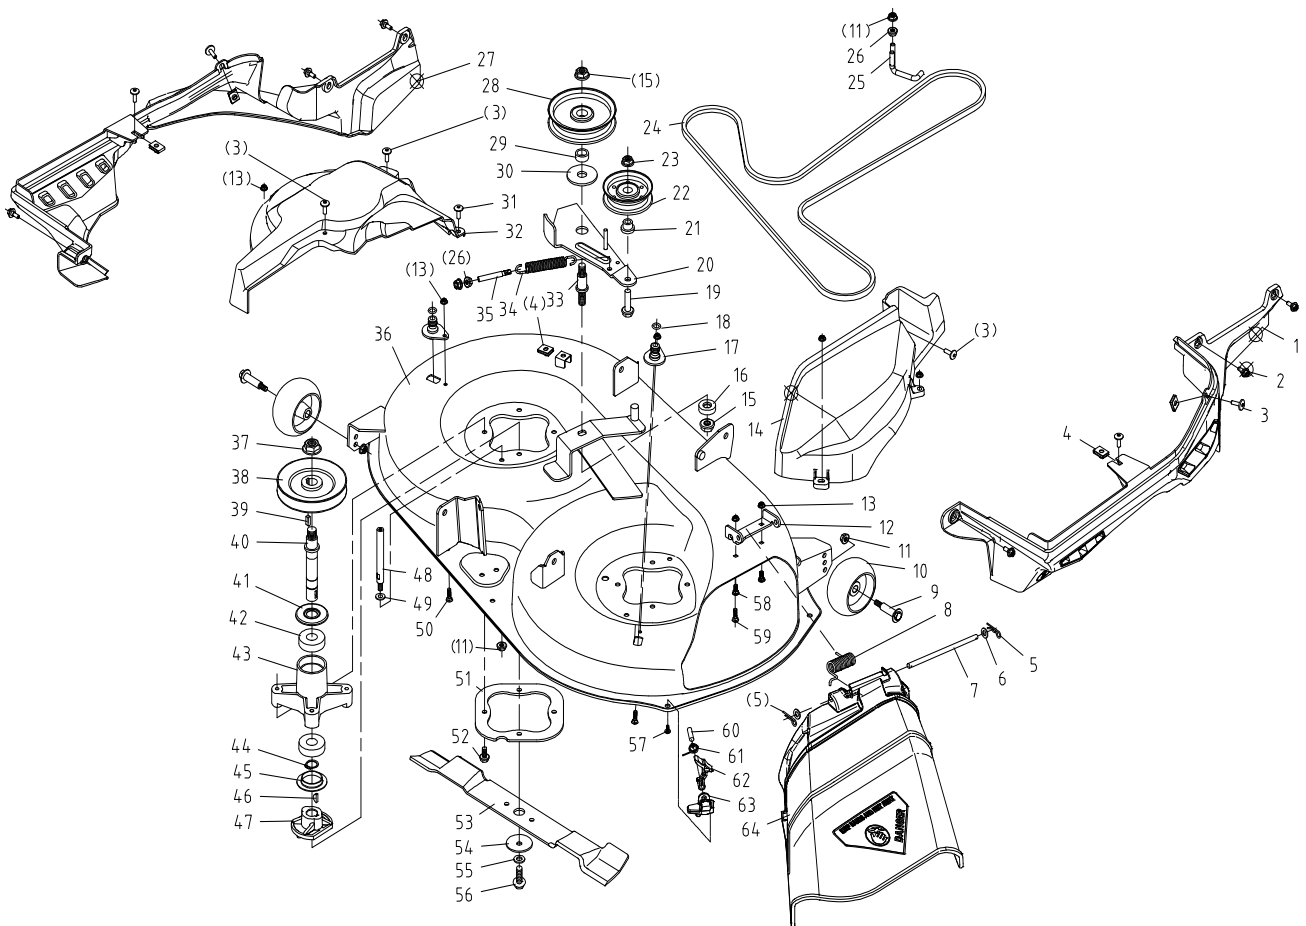

A General

GRUPO RUMBO: Motoimplementos para Bosque, Jardín y Construcción

Teléfono rotativo: 54 11 5263-7862 - Email: ventas@rumbosrl.com.ar

Dirección: Av. Presidente Perón N° 4749, Benavidez (Norlog), Buenos Aires, Argentina.