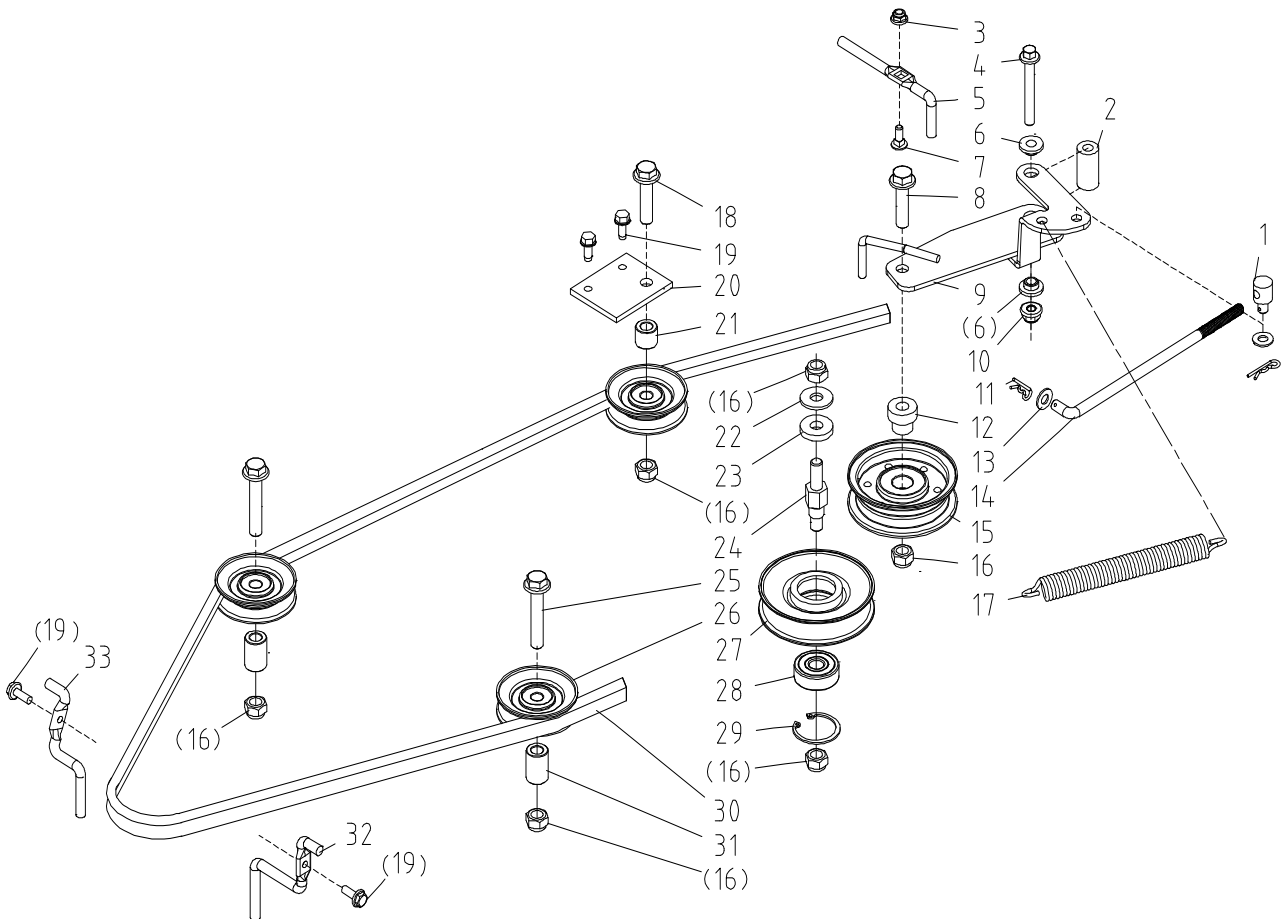

A General

GRUPO RUMBO: Motoimplementos para Bosque, Jardín y Construcción

Teléfono rotativo: 54 11 5263-7862 - Email: ventas@rumbosrl.com.ar

Dirección: Av. Presidente Perón N° 4749, Benavidez (Norlog), Buenos Aires, Argentina.