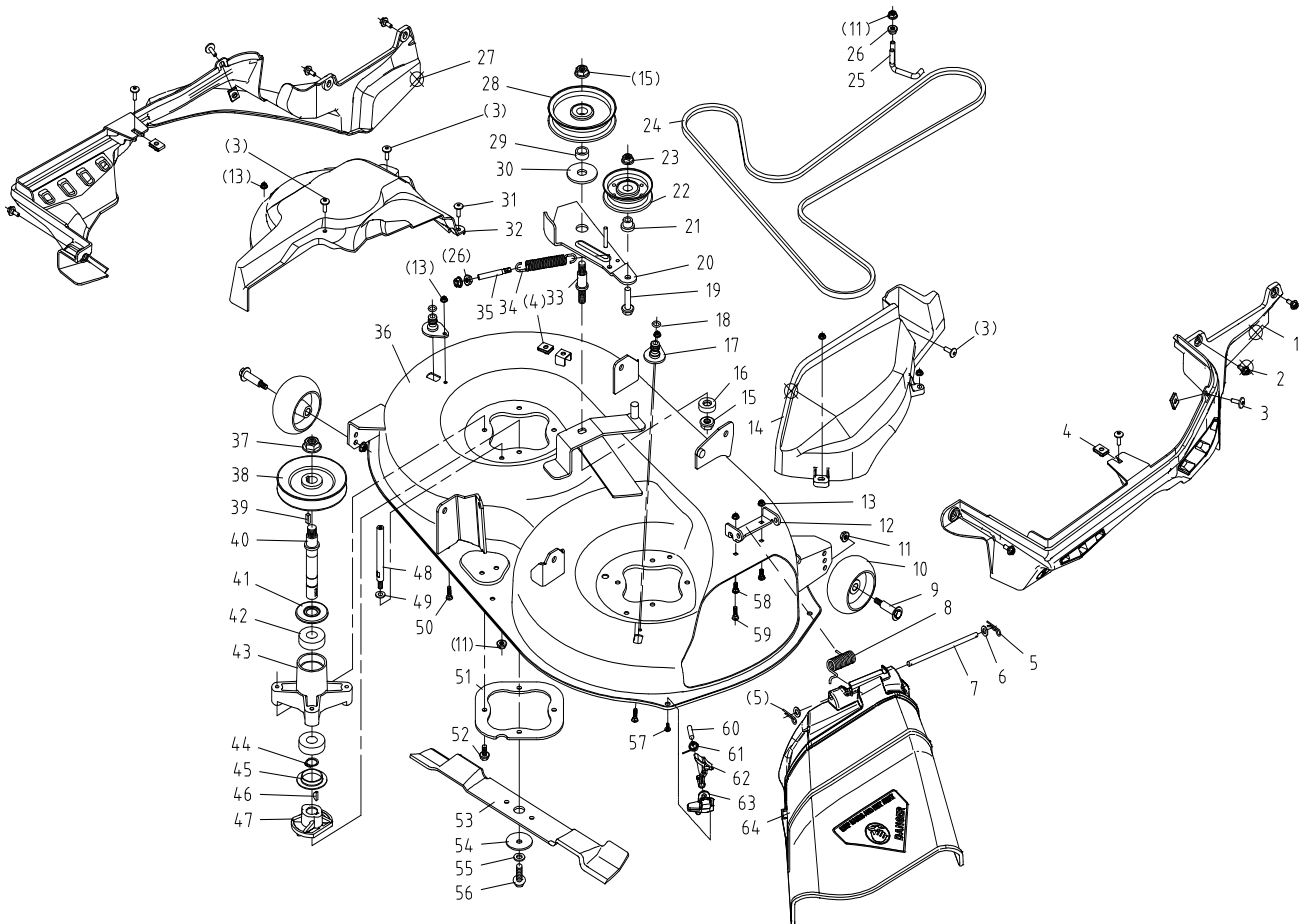

A General

GRUPO RUMBO: Motoimplementos para Bosque, Jardín y Construcción

Teléfono rotativo: 54 11 5263-7862 - Email: ventas@rumbosrl.com.ar

Dirección: Av. Presidente Perón N° 4749, Benavidez (Norlog), Buenos Aires, Argentina.