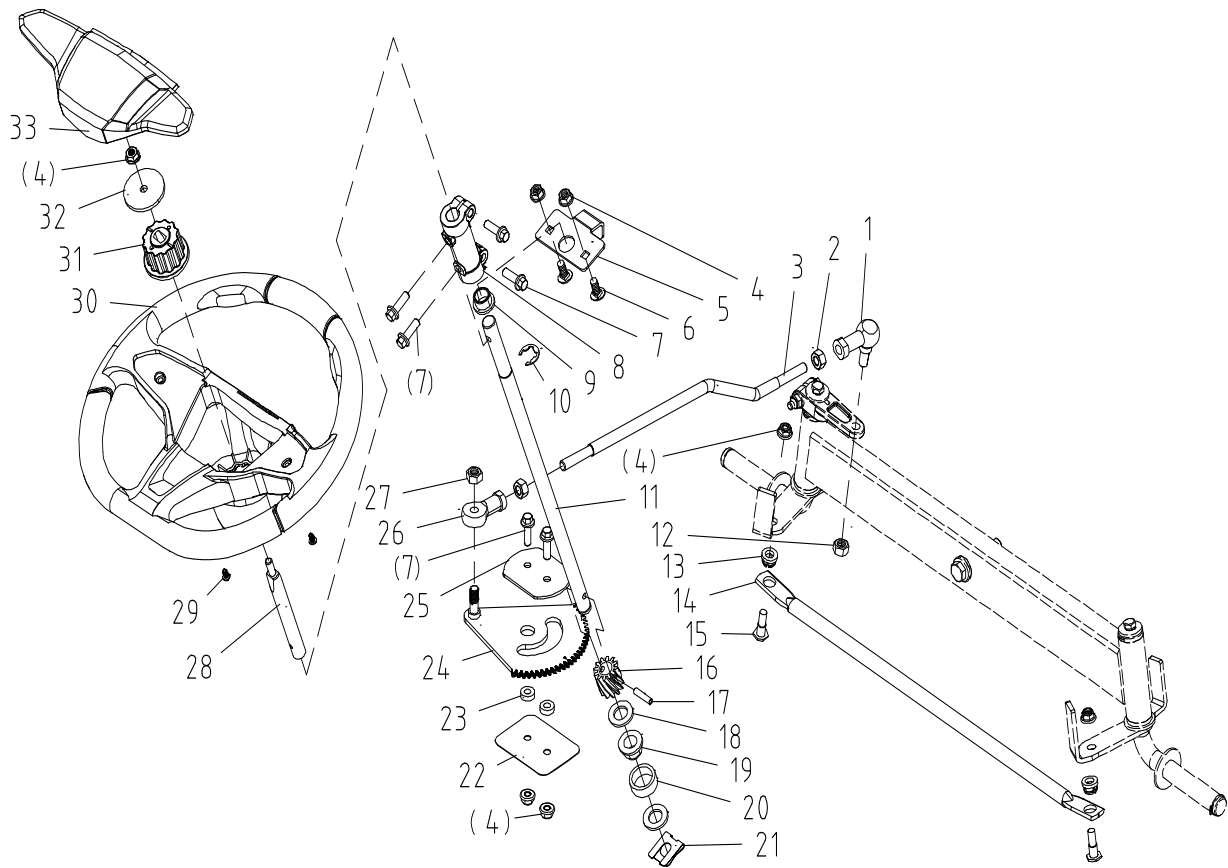

A General

GRUPO RUMBO: Motoimplementos para Bosque, Jardín y Construcción

Teléfono rotativo: 54 11 5263-7862 - Email: ventas@rumbosrl.com.ar

Dirección: Av. Presidente Perón N° 4749, Benavidez (Norlog), Buenos Aires, Argentina.