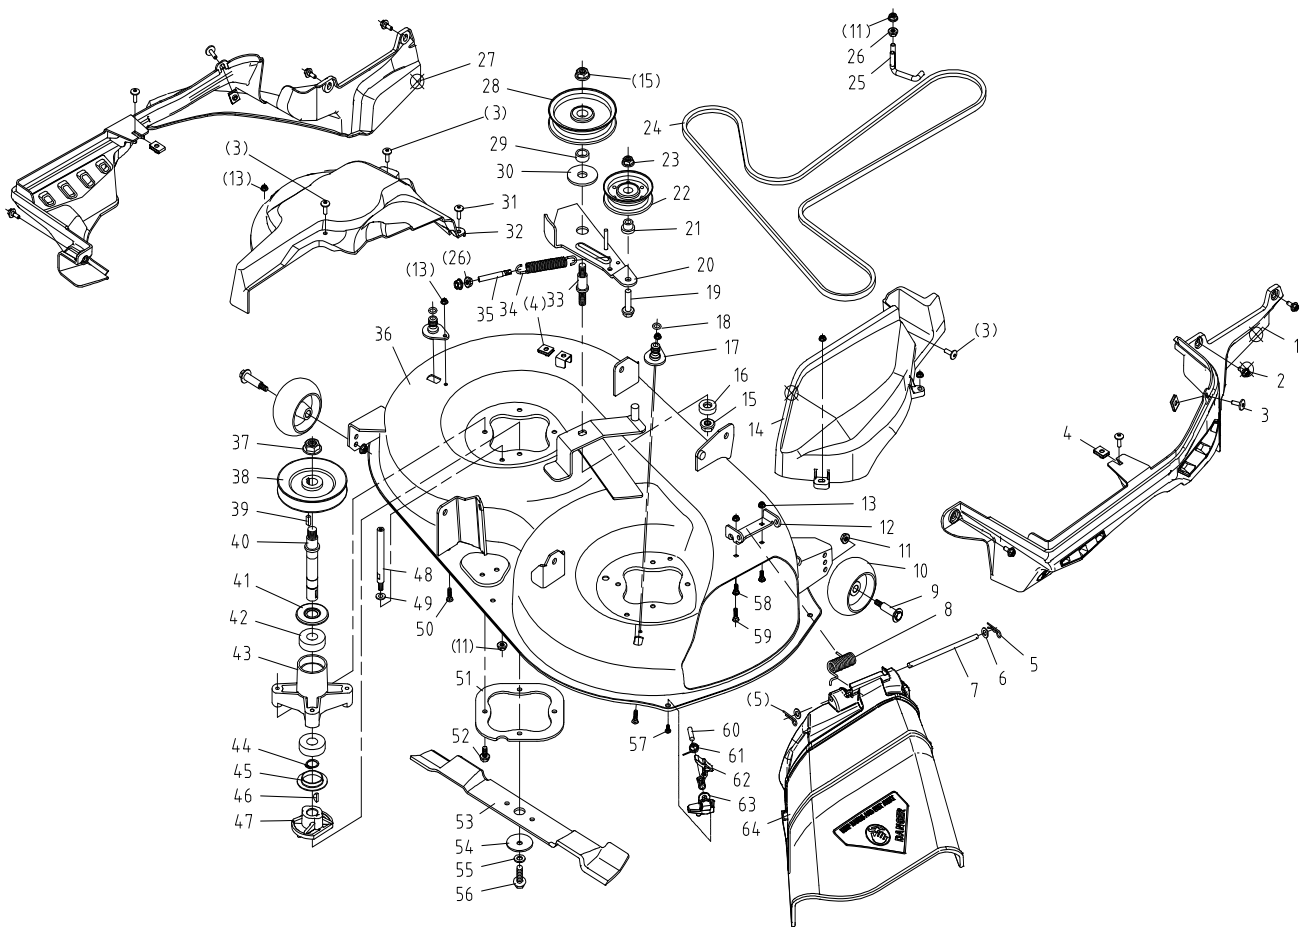

A General

GRUPO RUMBO: Motoimplementos para Bosque, Jardín y Construcción

Teléfono rotativo: 54 11 5263-7862 - Email: ventas@rumbosrl.com.ar

Dirección: Av. Presidente Perón N° 4749, Benavidez (Norlog), Buenos Aires, Argentina.