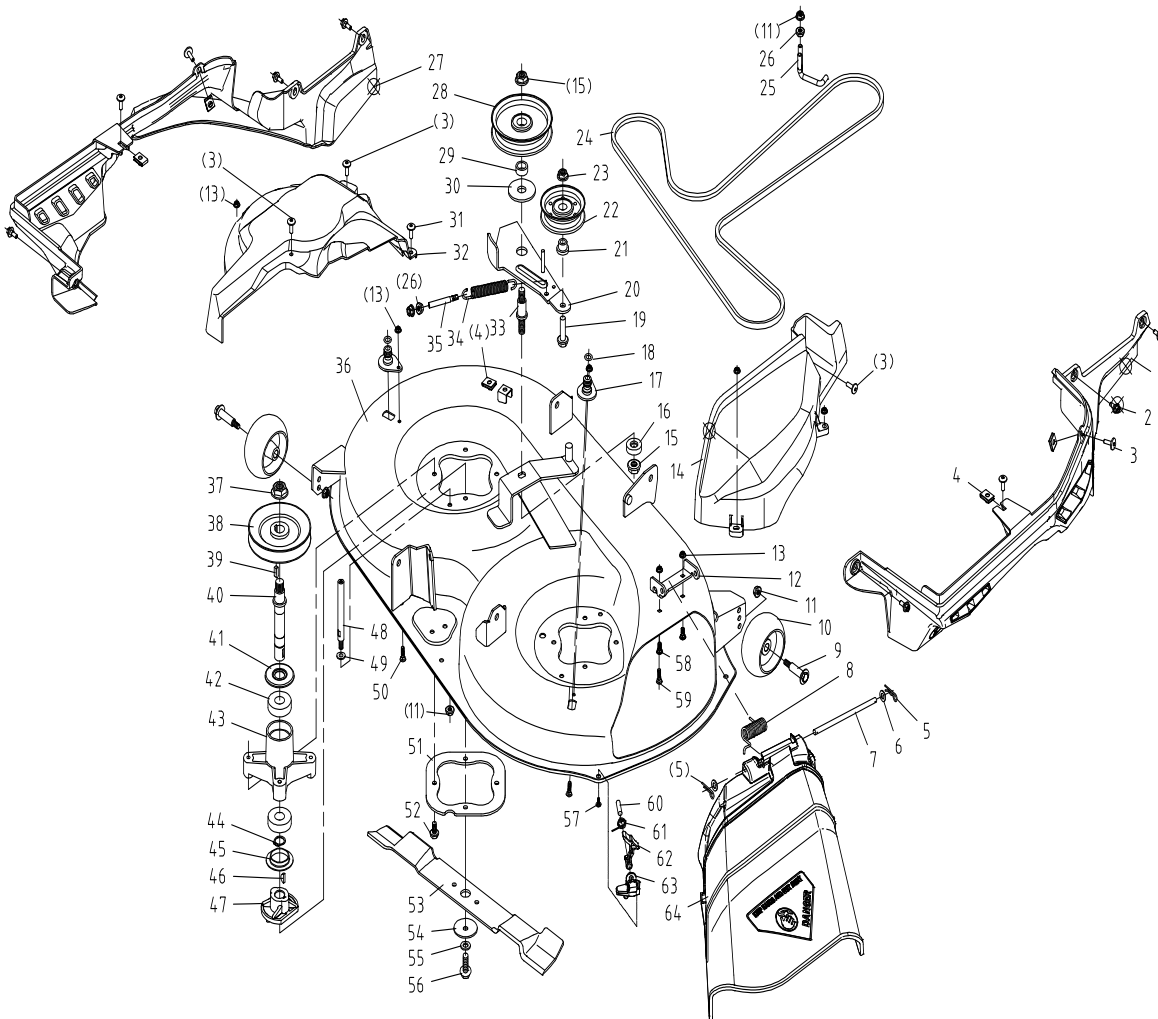

A General

GRUPO RUMBO: Motoimplementos para Bosque, Jardín y Construcción

Teléfono rotativo: 54 11 5263-7862 - Email: ventas@rumbosrl.com.ar

Dirección: Av. Presidente Perón N° 4749, Benavidez (Norlog), Buenos Aires, Argentina.