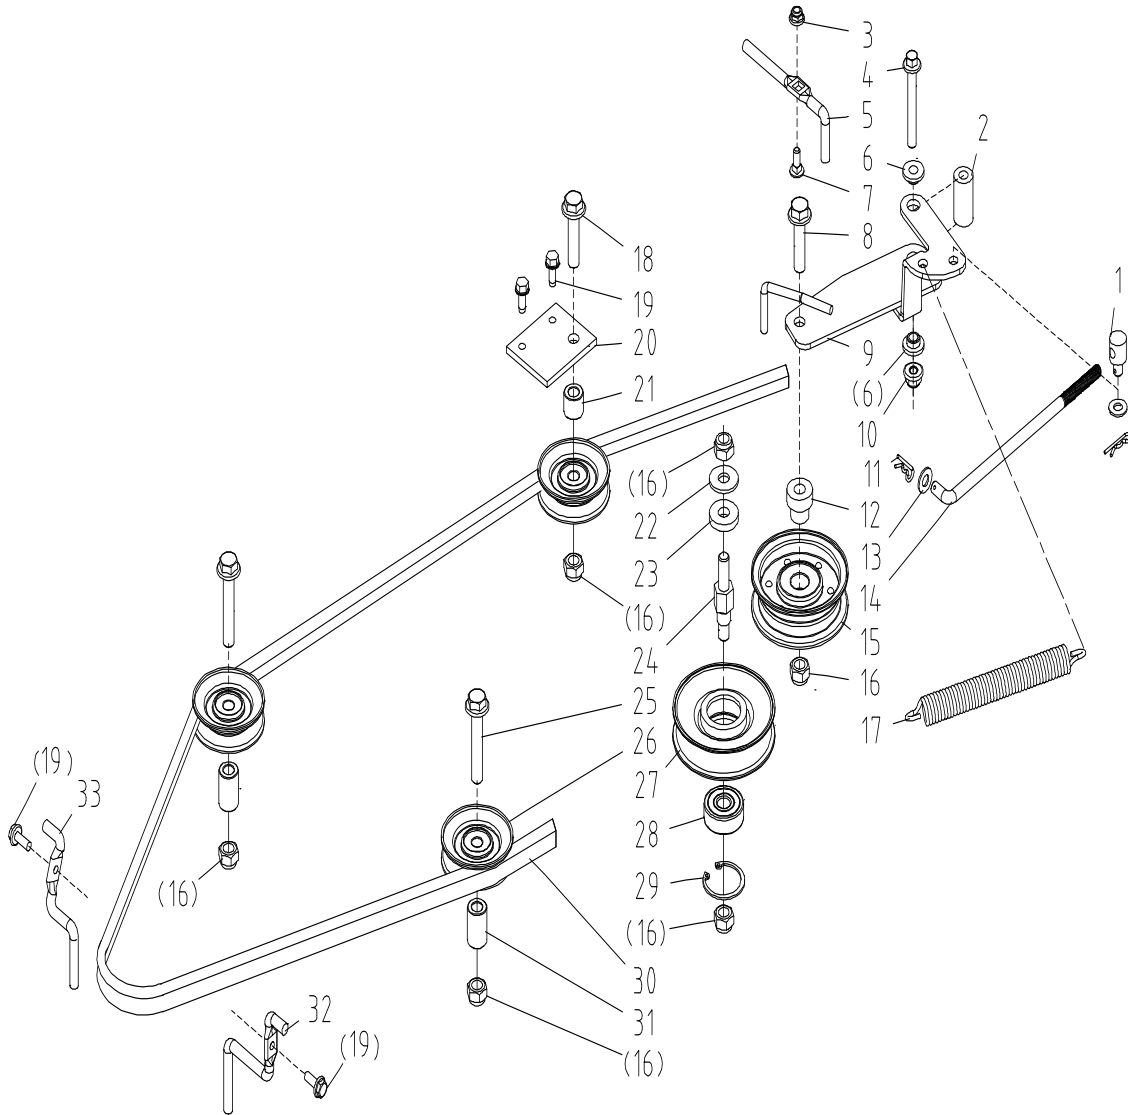

A General

GRUPO RUMBO: Motoimplementos para Bosque, Jardín y Construcción

Teléfono rotativo: 54 11 5263-7862 - Email: ventas@rumbosrl.com.ar

Dirección: Av. Presidente Perón N° 4749, Benavidez (Norlog), Buenos Aires, Argentina.