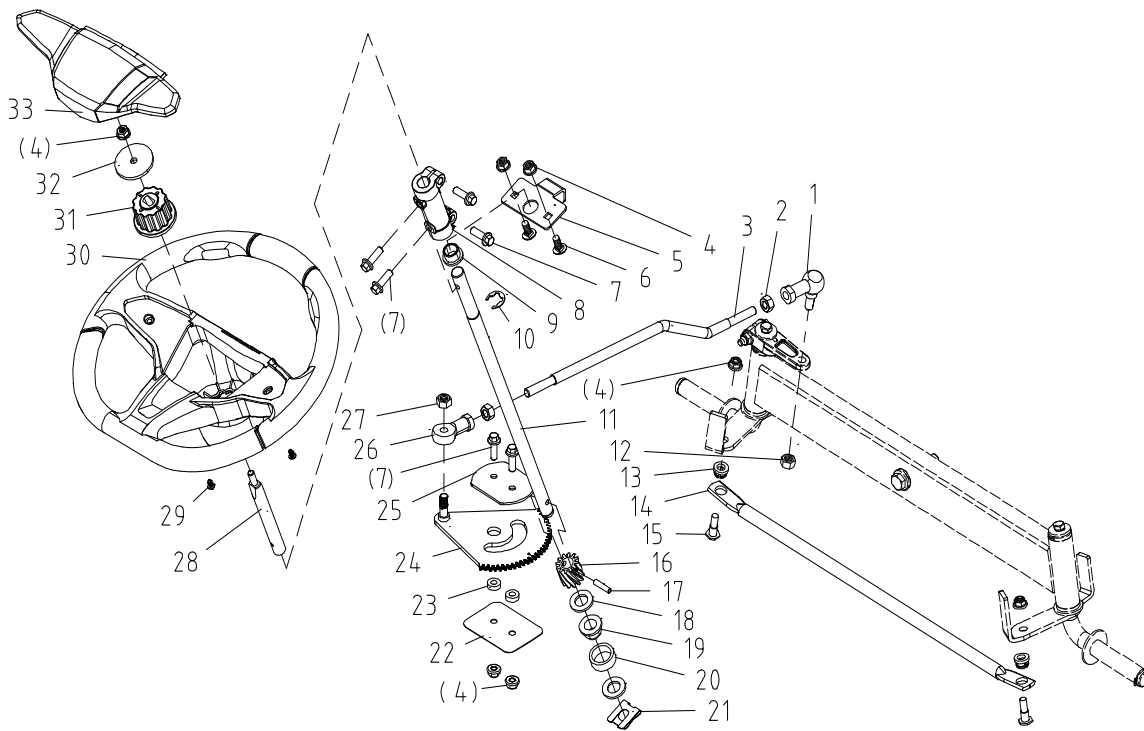

A General

GRUPO RUMBO: Motoimplementos para Bosque, Jardín y Construcción

Teléfono rotativo: 54 11 5263-7862 - Email: ventas@rumbosrl.com.ar

Dirección: Av. Presidente Perón N° 4749, Benavidez (Norlog), Buenos Aires, Argentina.