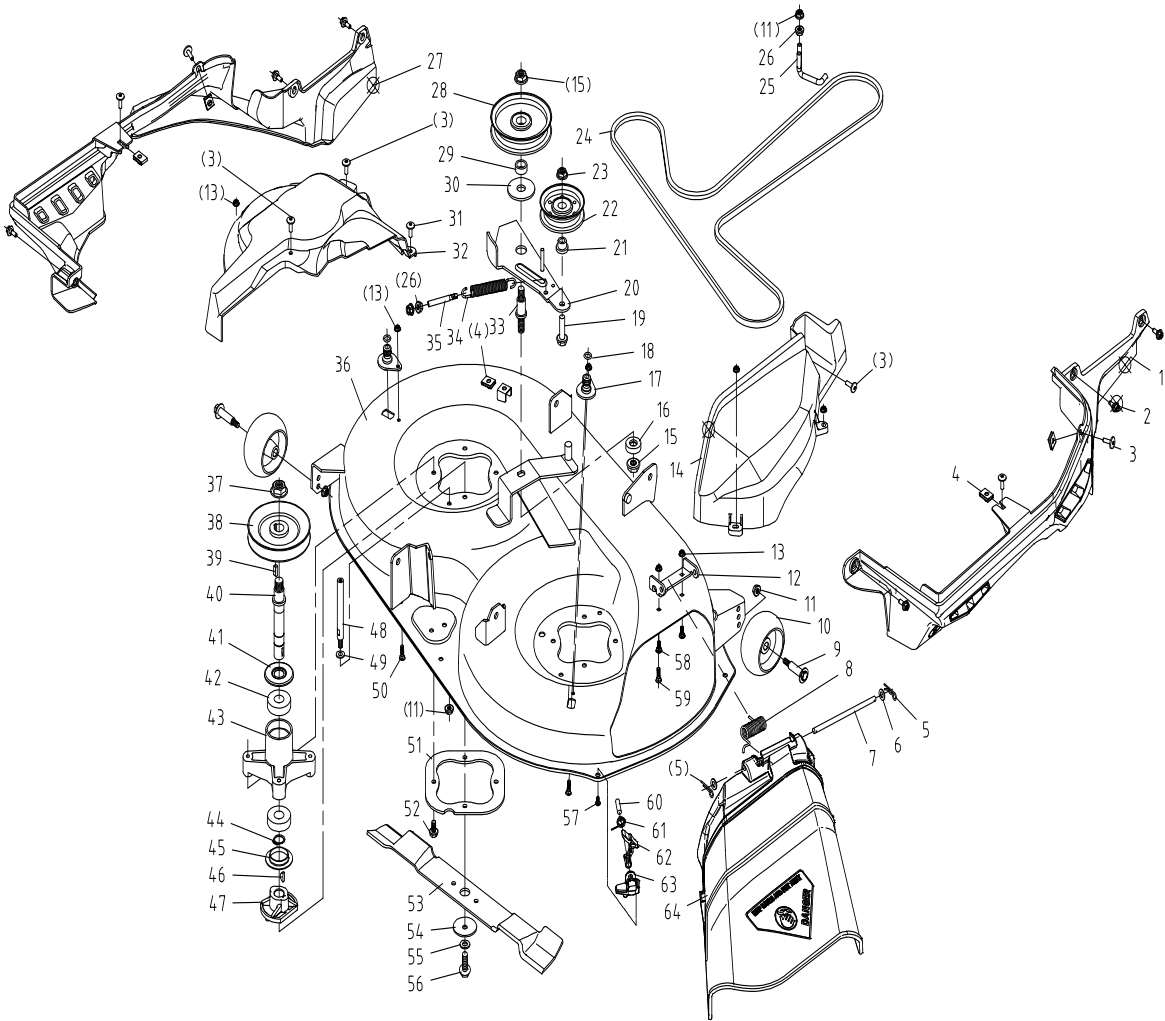

A General

GRUPO RUMBO: Motoimplementos para Bosque, Jardín y Construcción

Teléfono rotativo: 54 11 5263-7862 - Email: ventas@rumbosrl.com.ar

Dirección: Av. Presidente Perón N° 4749, Benavidez (Norlog), Buenos Aires, Argentina.