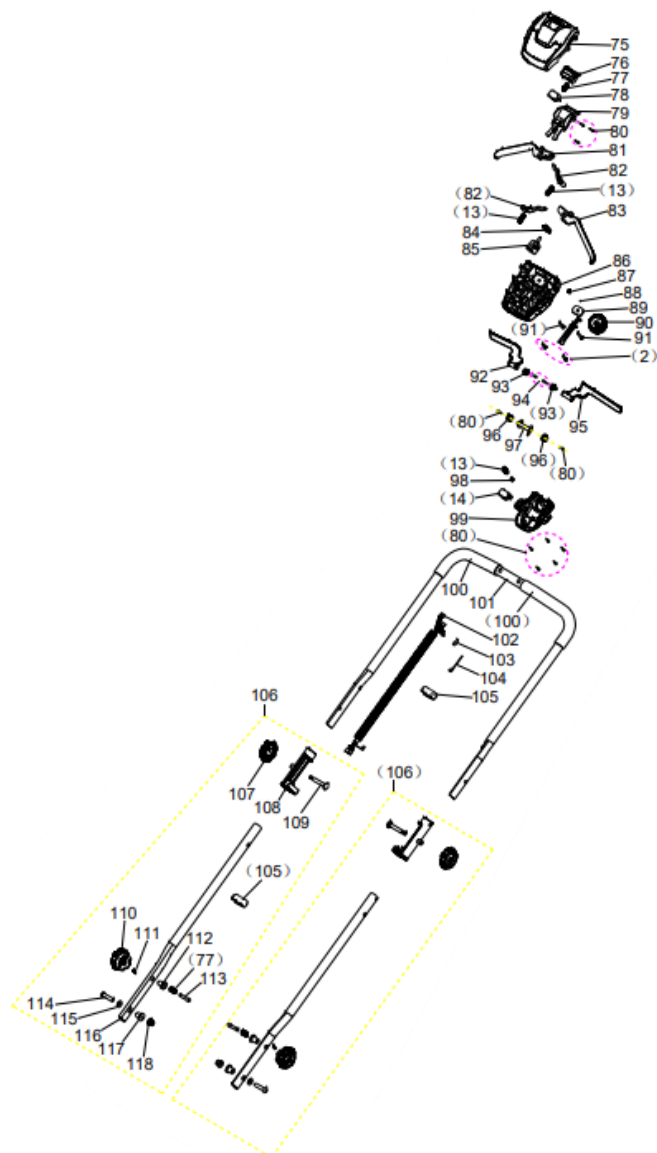

A General

GRUPO RUMBO: Motoimplementos para Bosque, Jardín y Construcción

Teléfono rotativo: 54 11 5263-7862 - Email: ventas@rumbosrl.com.ar

Dirección: Av. Presidente Perón N° 4749, Benavidez (Norlog), Buenos Aires, Argentina.