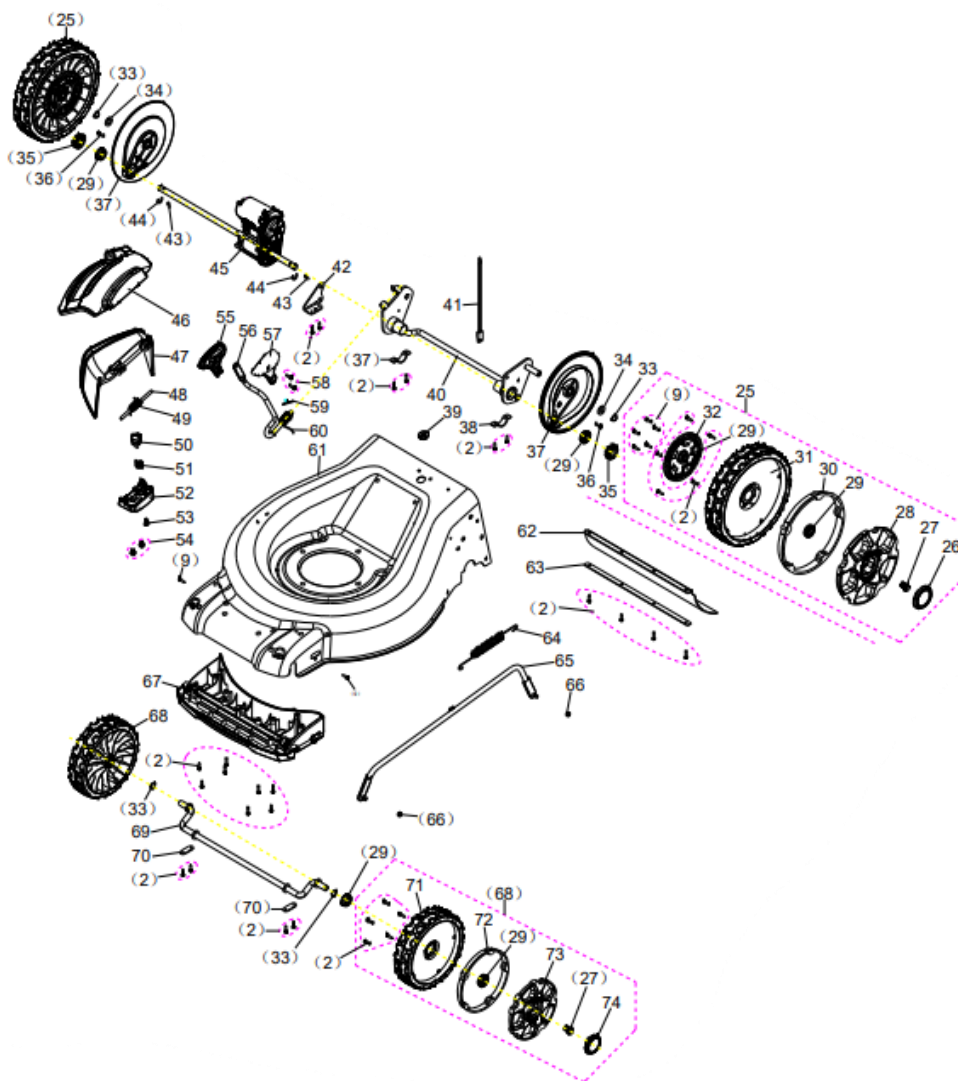

A General

GRUPO RUMBO: Motoimplementos para Bosque, Jardín y Construcción

Teléfono rotativo: 54 11 5263-7862 - Email: ventas@rumbosrl.com.ar

Dirección: Av. Presidente Perón N° 4749, Benavidez (Norlog), Buenos Aires, Argentina.