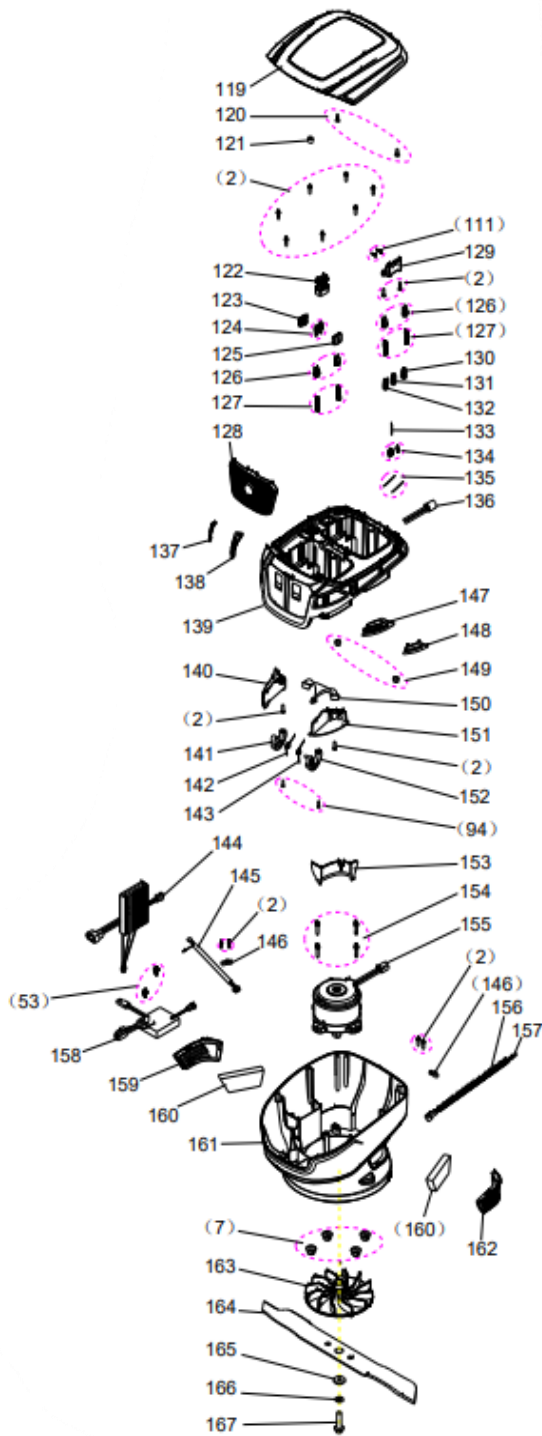

A General

GRUPO RUMBO: Motoimplementos para Bosque, Jardín y Construcción

Teléfono rotativo: 54 11 5263-7862 - Email: ventas@rumbosrl.com.ar

Dirección: Av. Presidente Perón N° 4749, Benavidez (Norlog), Buenos Aires, Argentina.