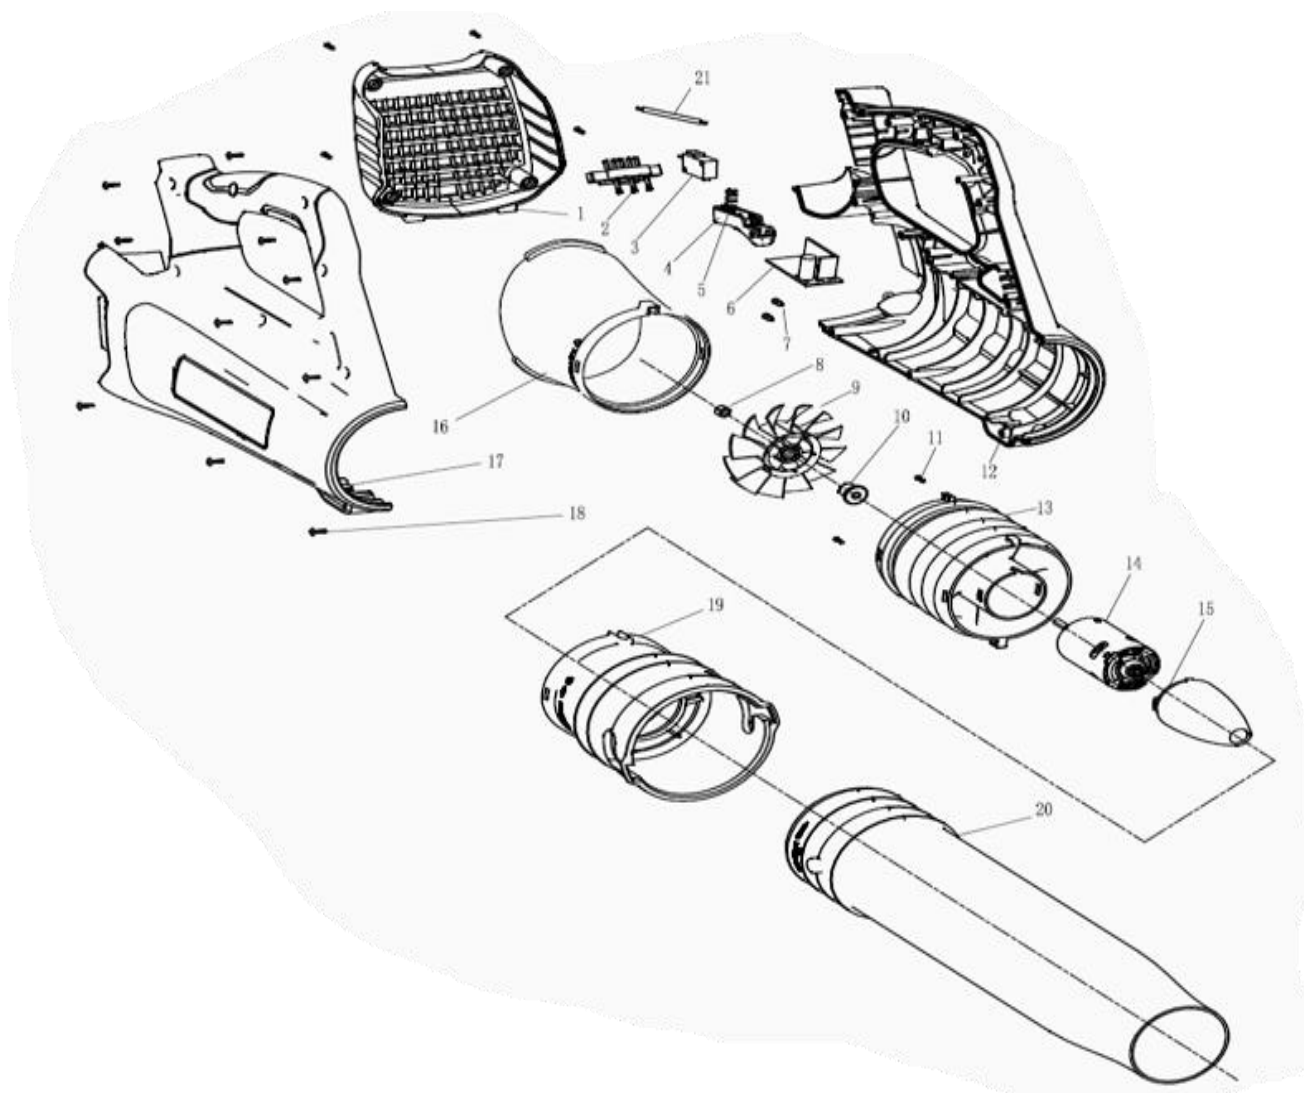

A General

GRUPO RUMBO: Motoimplementos para Bosque, Jardín y Construcción

Teléfono rotativo: 54 11 5263-7862 - Email: ventas@rumbosrl.com.ar

Dirección: Av. Presidente Perón N° 4749, Benavidez (Norlog), Buenos Aires, Argentina.