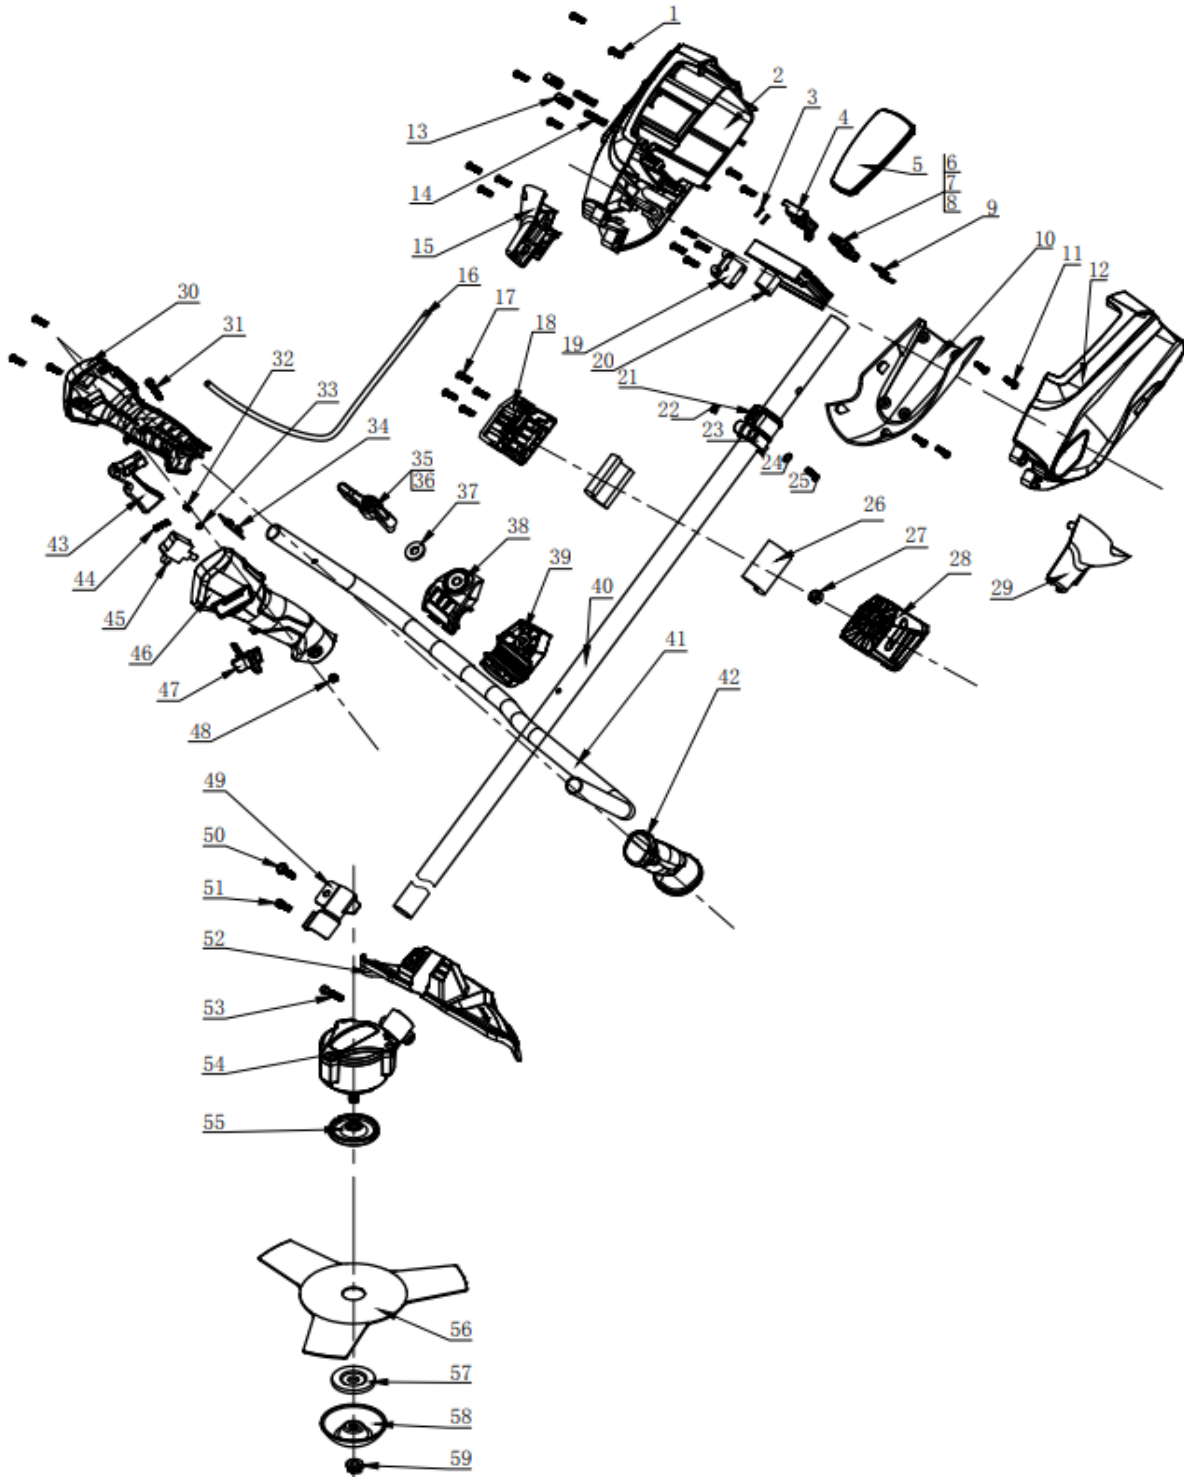

A General

V1

GRUPO RUMBO: Motoimplementos para Bosque, Jardín y Construcción

Teléfono rotativo: 54 11 5263-7862 - Email: ventas@rumbosrl.com.ar

Dirección: Av. Presidente Perón N° 4749, Benavidez (Norlog), Buenos Aires, Argentina.

Ref.	Cod. Rumbo	Descripción	Pcs.
1		tapping screw ST4.2*16	16
2		back seat handle(right)	1
3		spring pin	2
4	1050404	Soporte de conexión NIWA BMW140	1
5		back seat cover	1
6		port plastic-black	1
7		port plastic-blue	1
8		port plastic-red	1
9		port	3
10		back seat bottom cover	1
11		tapping screw ST4.2*12	4
12		back seat handle(left)	1
13		peak spring knob	2
14		peak spring	2
15		back handle cover(right)	1
16		Corrugated pipe	1
17		screw M5*20	4
18		fixed base rigt cover/oxidation	1
19		rod fixed clamp	1
20	1052101	Plaqueta control NIWA BDW-054	1
21		buckle casing pipe (24)	1
22		nut	1
23		lifting ring casting	1
24		flat washer	1
25		tapping screw M5*16	1
26		damping rubber mat 24	2
27		nut M8/GB/T41	1
28		fixed base left cover/oxidation	1
29		back handle cover(left)	1
30	1052102	Carcaza empuñadura der NIWA BDW-054	1
31		tapping screw M5*30	1
32		tapping screw ST2.9*12	1
33		flat washer(black)	1
34		panel PCB	1
35		lock knob	1
36		bolt M8*65	1
37		flat washer	1
38		19 handle upper cover (oxidation)	1
39		19 handle under cover (oxidation)	1
40		Aluminum tube (Φ24)	1
41		us shaped operating lever (Φ19)	1
42		left handle (Φ19)	1
43	1052103	Gatillo acelerador NIWA BDW-054	1
44		lock switch spring	1
45	1052104	Interruptor acelerador NIWA BDW-054	1
46	1052105	Carcaza empuñadura izq NIWA BDW-054	1
47	1052106	Boton traba NIWA BDW-054	1
48		nut M5	1
49		link clamp	1
50		bolt M6*25	1
51		tapping screw M5*14	1
52	1052107	Protector corte NIWA BDW-054	1
53		tapping screw M5*25	1
54	1052108	Motor NIWA BDW-054	1
55	1052109	Arandela cubre motor NIWA BDW-054	1
56	1052110	Cuchilla 3 puntas NIWA BDW-054	1
57	1052111	Plato apriete NIWA BDW-054	1
58	1052112	Cazoleta cuchilla NIWA BDW-054	1
59	1052113	Tuerca cuchilla NIWA BDW-054	1