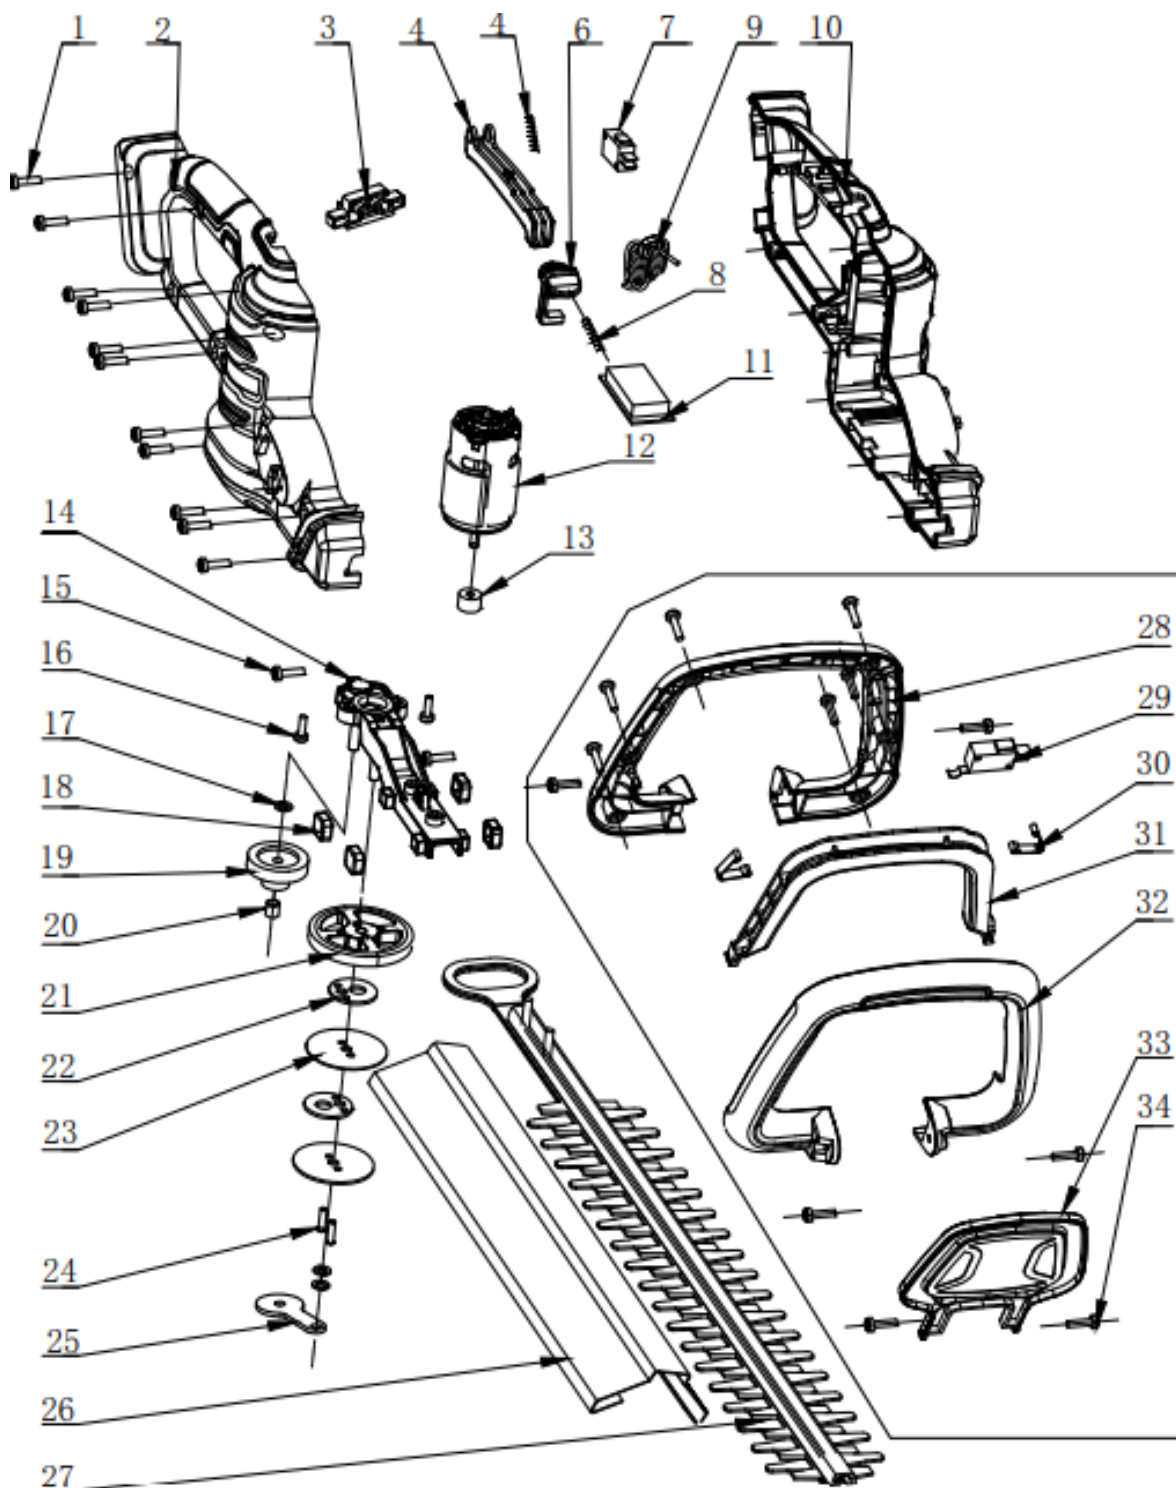

# A General

GRUPO RUMBO: Motoimplementos para Bosque, Jardín y Construcción

Teléfono rotativo: 54 11 5263-7862 - Email: ventas@rumbosrl.com.ar

Dirección: Av. Presidente Perón N° 4749, Benavidez (Norlog), Buenos Aires, Argentina.