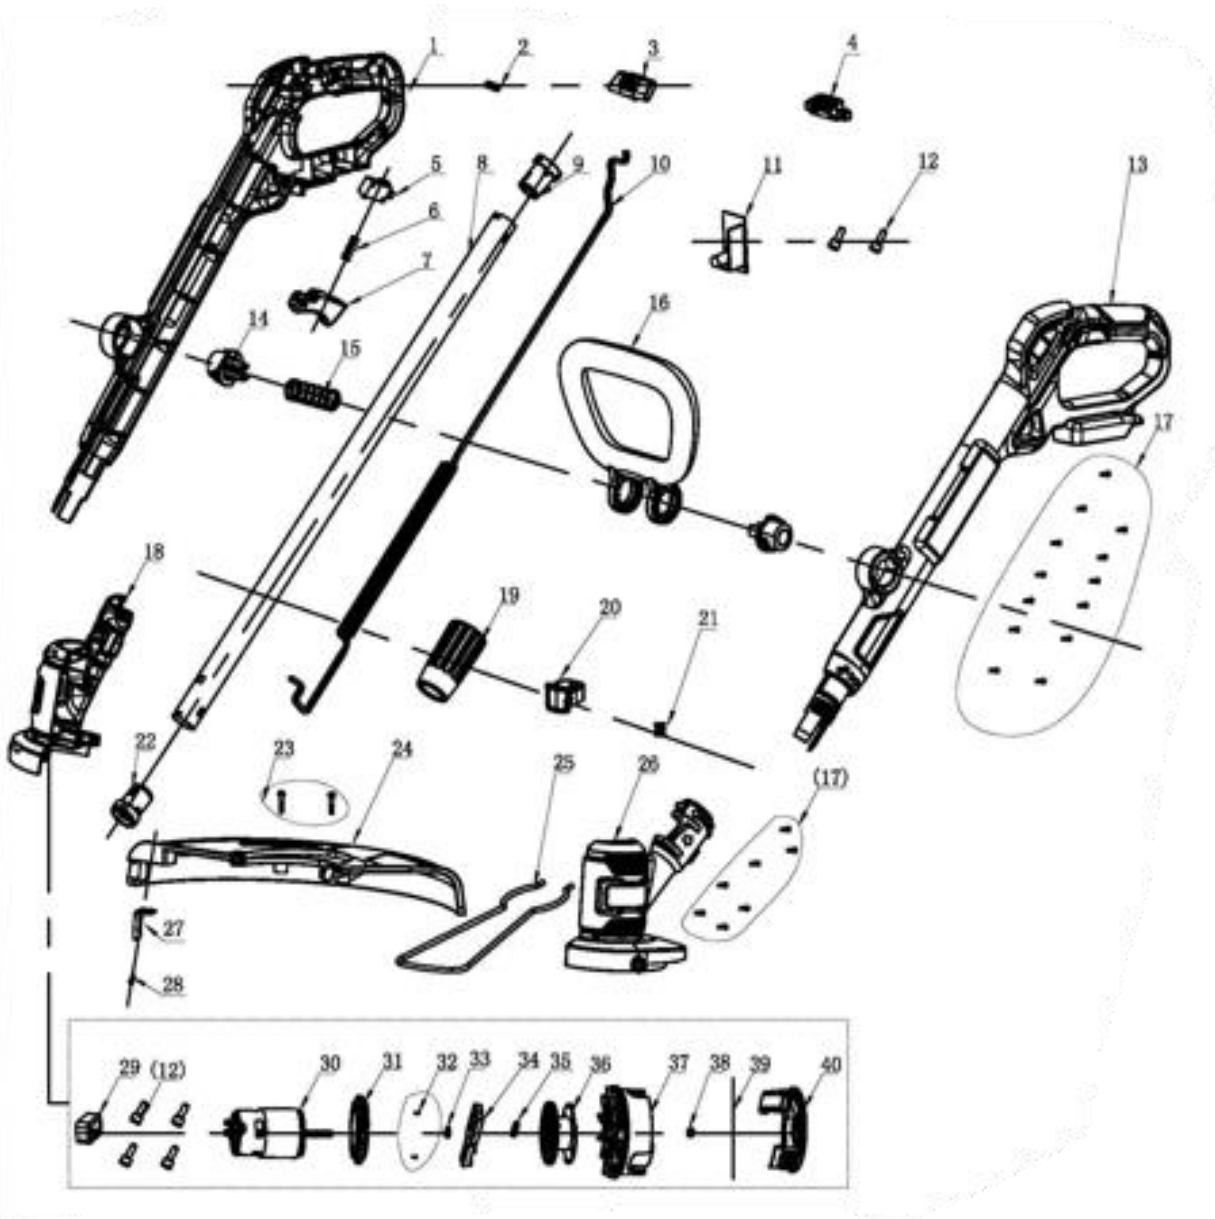

A General

GRUPO RUMBO: Motoimplementos para Bosque, Jardín y Construcción

Teléfono rotativo: 54 11 5263-7862 - Email: ventas@rumbosrl.com.ar

Dirección: Av. Presidente Perón N° 4749, Benavidez (Norlog), Buenos Aires, Argentina.