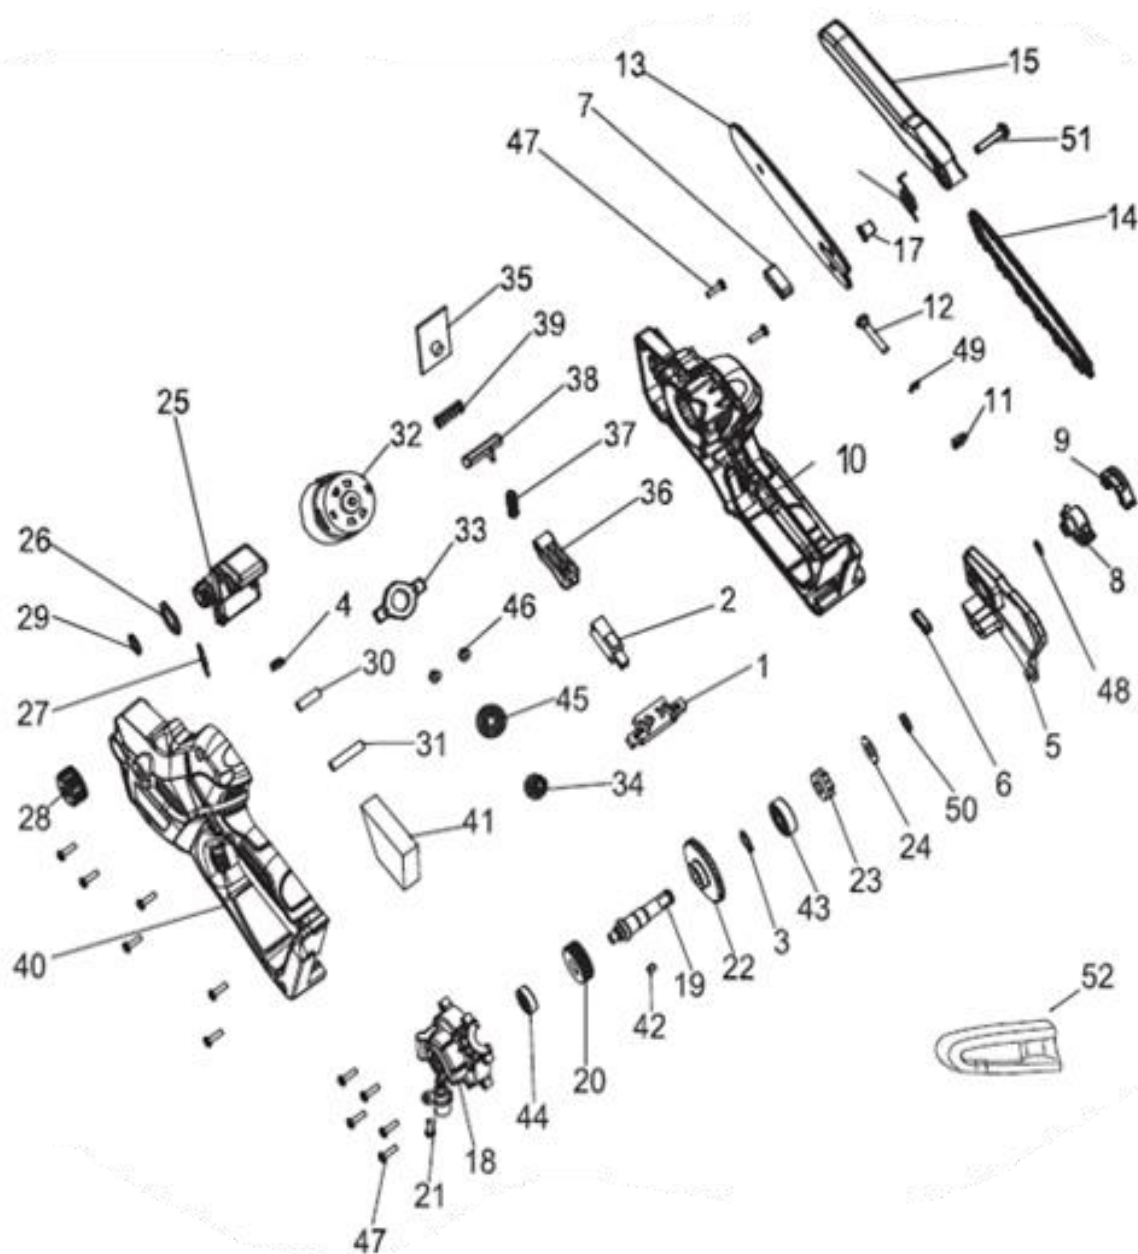

A General

GRUPO RUMBO: Motoimplementos para Bosque, Jardín y Construcción

Teléfono rotativo: 54 11 5263-7862 - Email: ventas@rumbosrl.com.ar

Dirección: Av. Presidente Perón N° 4749, Benavidez (Norlog), Buenos Aires, Argentina.

Ref.	Cod. Rumbo	Descripción	Pcs.
1	2118101	Bloque de terminales Niwa BMW-18	1
2	2118102	Micro interruptor Niwa BMW-18	1
3		external circlips	1
4	2118104	Reten de aceite Niwa BMW-18	1
5	2118105	Cubierta lateral Niwa BMW-18	1
6	2118106	Junta Niwa BMW-18	1
7	2118107	Junta Niwa BMW-18	1
8	2118108	Boton de cierre/bloqueo Niwa BMW-18	1
9	2118109	Bloqueo de boton movil Niwa BMW-18	1
10	2118110	Carcaza derecha Niwa BMW-18	1
11	2118111	Bloque tensor Niwa BMW-18	1
12		screw	1
13	2118113	Espada Niwa BMW-18	1
14	2118114	Cadena Niwa BMW-18	1
15	2118115	Cubierta Protectora Niwa BMW-18	1
16	2118116	Resorte de torsion Niwa BMW-18	1
17		axle sleeve	1
18	2118118	Carcaza caja de engranajes Niwa BMW-18	1
19	2118119	Elje de salida Niwa BMW-18	1
20	2118120	Reten Niwa BMW-18	1
21	2118121	Bomba de aceite Niwa BMW-18 Niwa BMW-18	1
22	2118122	Engranaje grande diente conico Niwa BMW-18	1
23	2118123	Piñon de cadena Niwa BMW-18	1
24		pad	1
25	2118125	Tanque de aceite Niwa BMW-18	1
26		washer	1
27	2118127	Junta Niwa BMW-18	1
28	2118128	Tapa de tanque de aceite Niwa BMW-18	1
29	2118129	Anillo reten Niwa BMW-18	1
30	2118130	Tubo de entrada de aceite Niwa BMW-18	1
31	2118131	Tubo salida de aceite Niwa BMW-18	1
32	2118132	Motor eléctrico Niwa BMW-18	1
33		fixed plate	1
34		small cone tooth	1
35	2118135	Tabla de control Niwa BMW-18	1
36	2118136	Interruptor de alimentacion Niwa BMW-18	1
37	2118137	Resorte Niwa BMW-18	1
38	2118138	Dispositivo de bloqueo Niwa BMW-18	1
39		spring	1
40	2118140	Carcaza izquierda Niwa BMW-18	1
41	2118141	Filtro de esponja Niwa BMW-18	1
42		key	1
43	2118143	Rodamiento 6000-2Z Niwa BMW-18	1
44	2118144	Rodamiento 607RS Niwa BMW-18	1
45	2118145	Rodamiento 608-2RS Niwa BMW-18	1
46		screw	1
47		screw	13
48		retaining ring	2
49		snap ring	1
50		snap ring	1
51		screw	1
52	2118152	Vaina de cadena Niwa BMW-18	1

GRUPO RUMBO: Motoimplementos para Bosque, Jardín y Construcción

Teléfono rotativo: 54 11 5263-7862 - Email: ventas@rumbosrl.com.ar

Dirección: Av. Presidente Perón N° 4749, Benavidez (Norlog), Buenos Aires, Argentina.