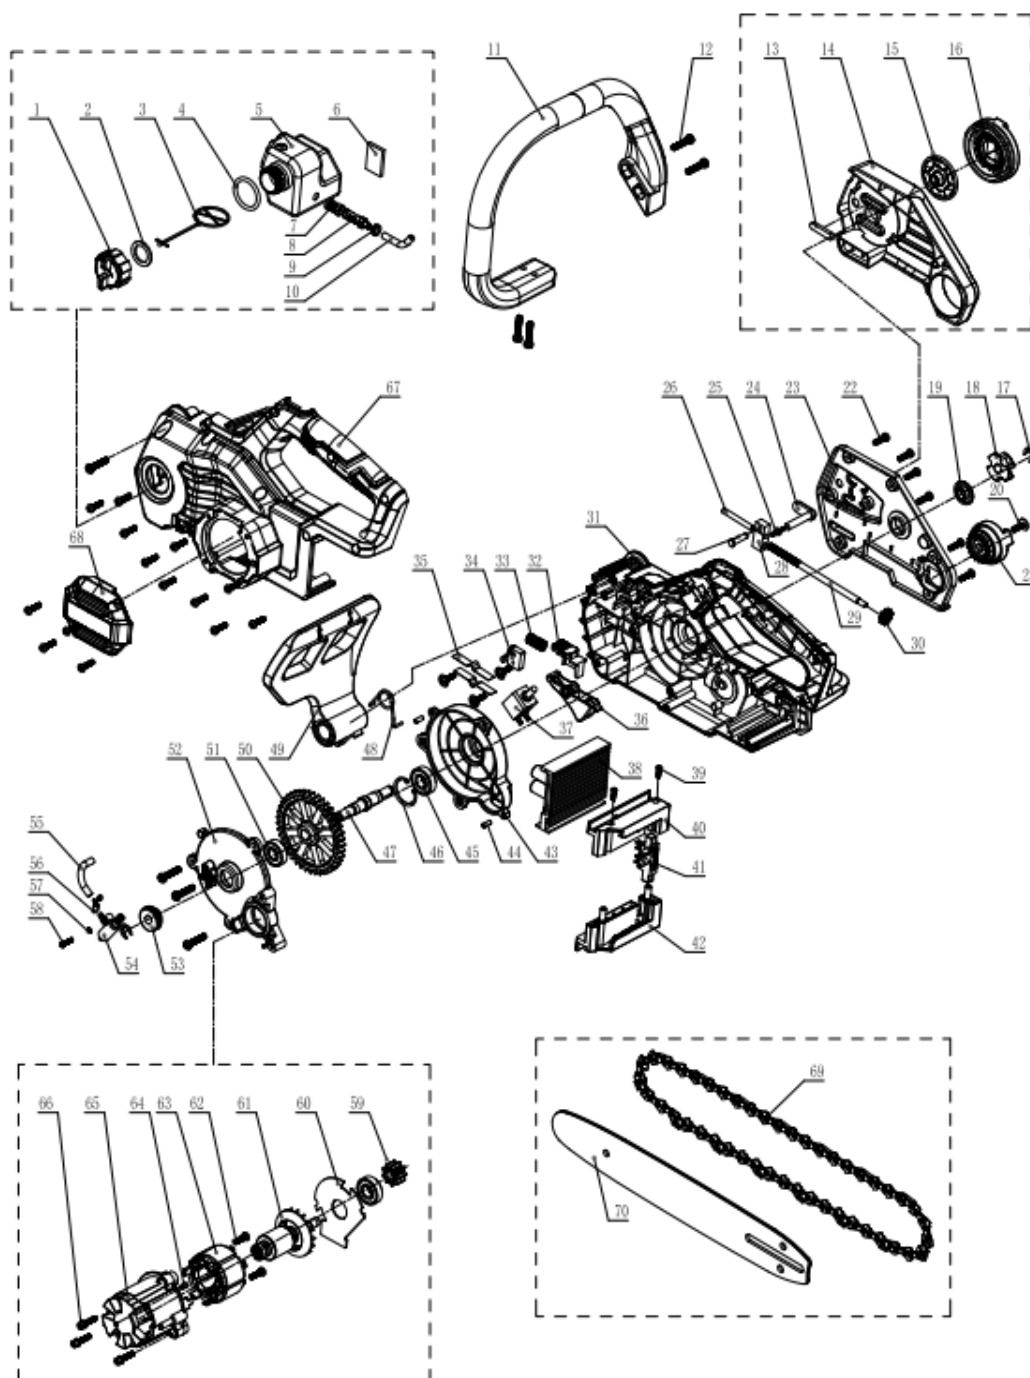

GRUPO RUMBO: Motoimplementos para Bosque, Jardín y Construcción

Teléfono rotativo: 54 11 5263-7862 - Email: ventas@rumbosrl.com.ar

Dirección: Av. Presidente Perón N° 4749, Benavidez (Norlog), Buenos Aires, Argentina.