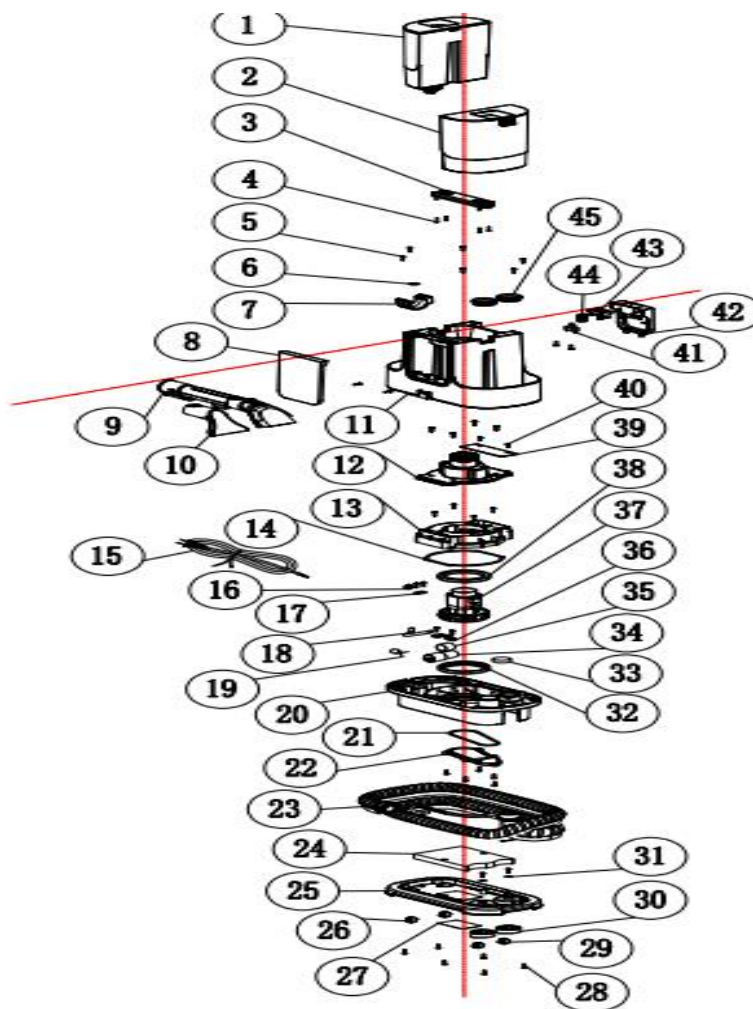

A General

GRUPO RUMBO: Motoimplementos para Bosque, Jardín y Construcción

Teléfono rotativo: 54 11 5263-7862 - Email: ventas@rumbosrl.com.ar

Dirección: Av. Presidente Perón N° 4749, Benavidez (Norlog), Buenos Aires, Argentina.

Ref.	Cod. Rumbo	Descripción	Pcs.
1		clean water tank	1
2		sewage water tank	1
3		handbar	1
4		screw	4
5		screw	6
6		water in sponge	1
7		hook	1
8		plate cover	1
9	2590609	Rociador de mano Niwa LANW-0506P	1
10	2590510	Boquilla Niwa LANW-0506P	1
11		body	1
12		motor cover	1
13		motor cover	1
14		motor sealing	1
15		cable	1
16		cable protect	1
17		cable press board	1
18		clean tank water connection pipe	1
19		connection pipe snap ring	1
20		motor base	1
21		sealing	1
22		wind cover	1
23		sewage pipe	1
24		noise reduce sponge	1
25		base	1
26		axle	4
27		label	1
28		screw	29
29		wheels	4
30		wheel bracket	2
31		wheel bracket ring	2
32		motor down sealing	1
33		wind in protect sponge	1
34		pump	1
35		pump buffer pad	1
36		motor pad	1
37	2590037	Motor 800w Niwa LANW-0506P	1
38		up motor sealing	1
39		motor pcb	1
40		screw	2
41		switch	1
42		switch plate	1
43		switch button	1
44		switch button spring	1
45		sewage connection pipe sealing	2
46	2590646	Manguera Niwa LANW-0506P	1