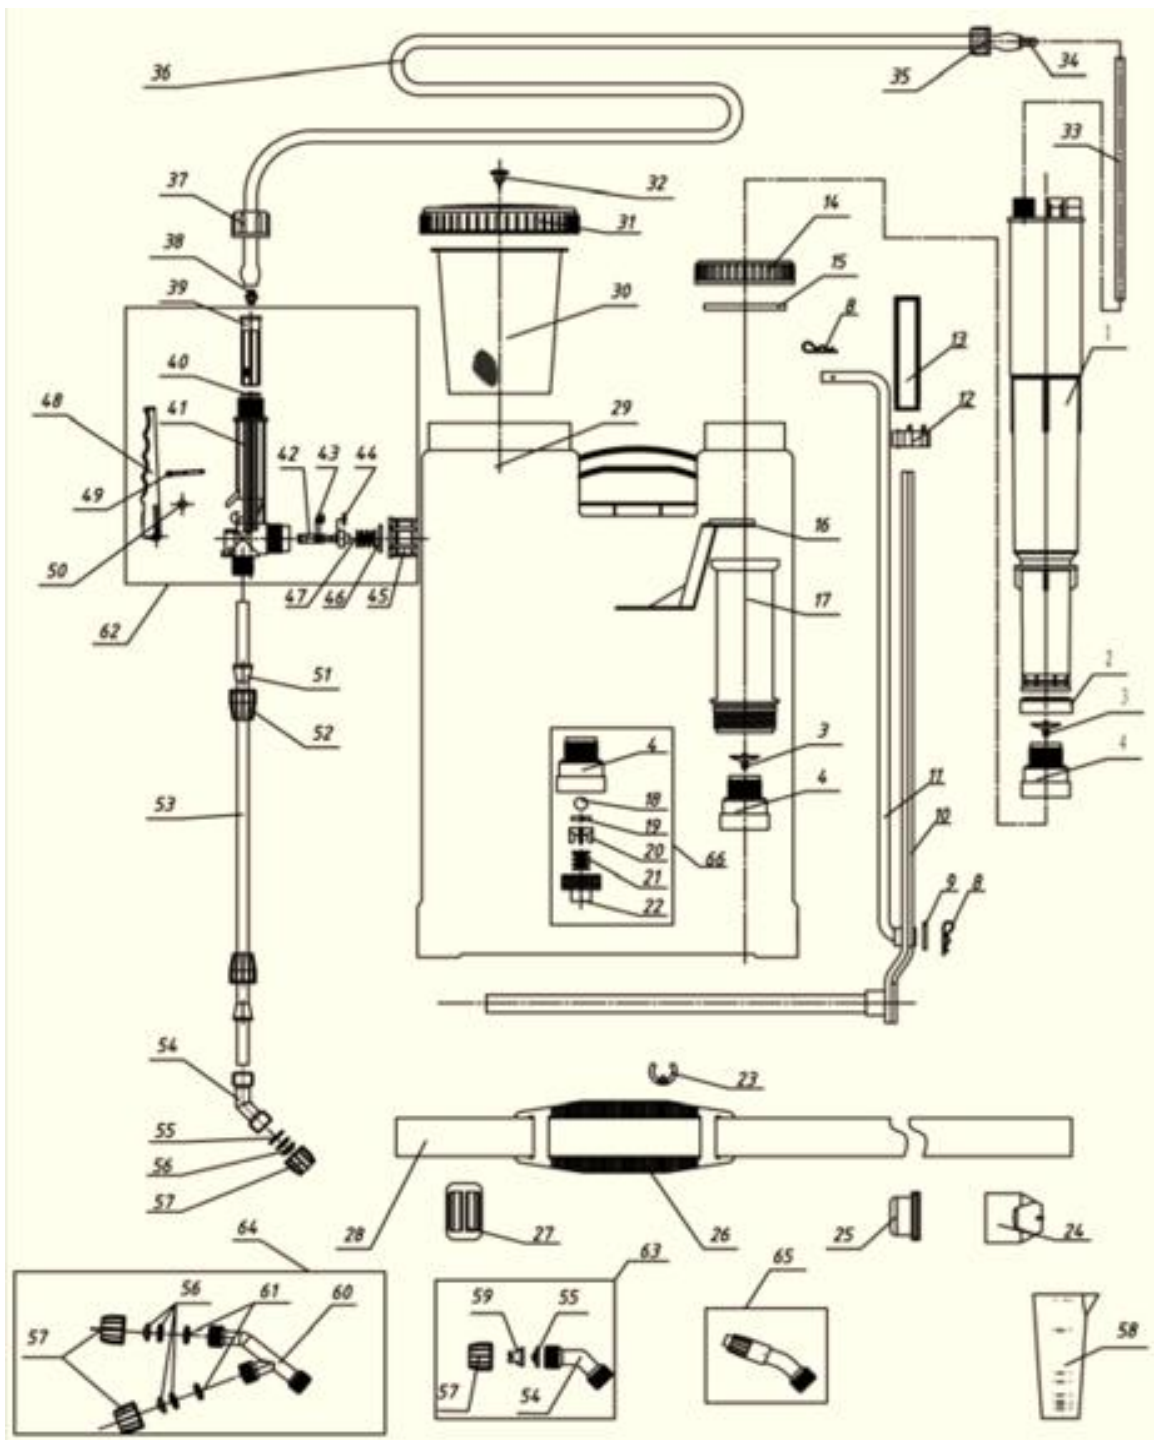

A General

V1

Ref.	Cod. Rumbo	Descripción	Pcs.
1	2120101	Camara de aire Niwa PNW20	
2	2120102	Aro de goma Niwa PNW20/PNW16	
3	2120103	Diafragma Niwa PNW20/PNW16	
4	2120104	Sujetador aro de goma Niwa PNW20/PNW16	
5			
6			
7			
8			
9			
10			
11			
12			
13			
14	2120114	Tapa camara de aire Niwa PNW20/PNW16	
15	2120115	Arandela de fieltro Niwa PNW20	
16			
17	2120117	Camara Niwa PNW20/PNW16	
18			
19			
20			
21			
22			
23			
24	2120124	Gancho p/ arnes Niwa PNW20/PNW16	
25	2120125	Hebilla de arnes Niwa PNW20/PNW16	
26	2120126	Almohadilla p/ hombro Niwa PNW20/PNW16	
27	2120127	Abrazadera para arnes Niwa PNW20/PNW16	
28	2120128	Arnes Niwa PNW20	
29	2120129	Deposito Niwa PNW20	
30	2120130	Filtro Niwa PNW20/PNW16	
31	2120131	Tapa de deposito Niwa PNW20/PNW16	
32			
33			
34			
35			
36	2120136	Manguera Niwa PNW20/PNW16	
37			
38			
39			
40			
41			
42			
43			
44			
45			
46			
47			
48			
49			
50			
51	2120151	Manga dividida Niwa PNW20/PNW16	
52	2120152	Tuerca Niwa PNW20/PNW16	
53	2120153	Caño de pulverizacion Niwa PNW20/PNW16	
54	2120154	Cuerpo de boquilla Niwa PNW20/PNW16	
55			
56	2120156	Placa conica de pulverizar Niwa PNW20/PNW16	
57	2120157	Tuerca de cabezal rociador Niwa PNW20/PNW16	
58			
59			
60			
61			
62	2120162	Conjunto de interruptor Niwa PNW20/PNW16	
63	2120163	Conjunto de boquilla Niwa PNW20/PNW16	
64	2120164	Conjunto de boquilla doble Niwa PNW20/PNW16	