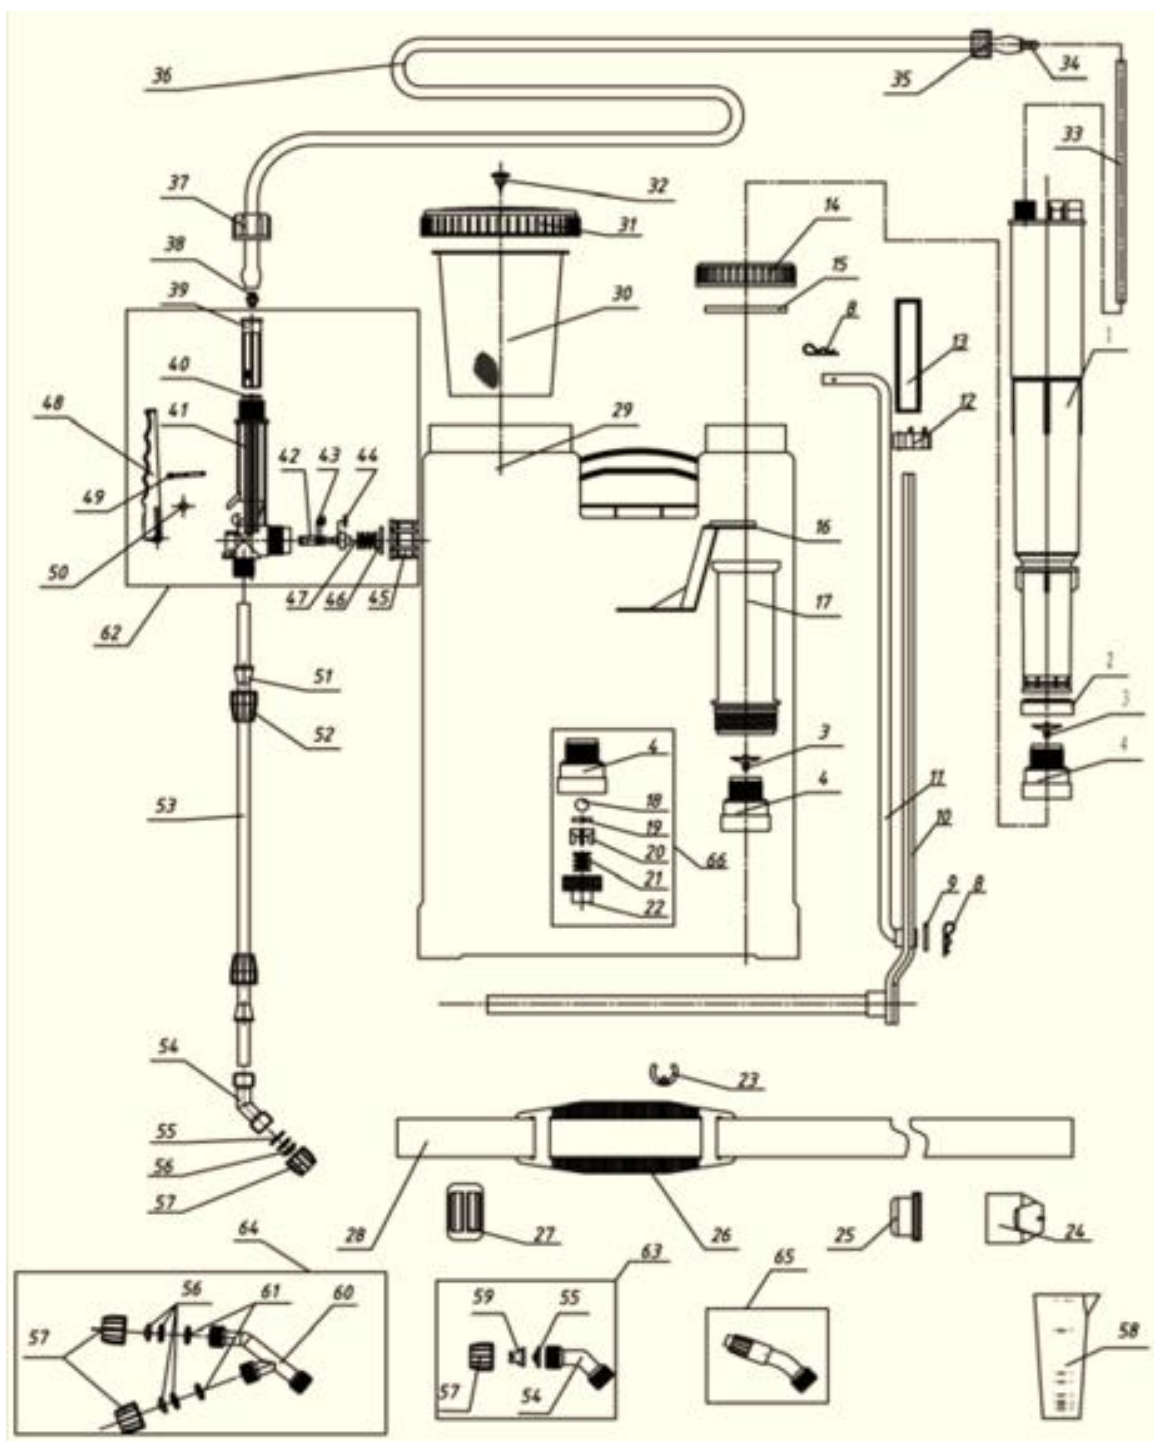

Ref.	Cod. Rumbo	Descripción	Pcs.
1	2120101	Camara de aire Niwa PNW20	
2	2120102	Aro de goma Niwa PNW20/PNW16	
3	2120103	Diafragma Niwa PNW20/PNW16	
4	2120104	Sujetador aro de goma Niwa PNW20/PNW16	
5			
6			
7			
8			
9			
10			
11			
12			
13			
14	2120114	Tapa camara de aire Niwa PNW20/PNW16	
15	2120115	Arandela de fieltro Niwa PNW20	
16			
17	2120117	Camara Niwa PNW20/PNW16	
18			
19			
20			
21			
22			
23			
24	2120124	Gancho p/ arnes Niwa PNW20/PNW16	
25	2120125	Hebilla de arnes Niwa PNW20/PNW16	
26	2120126	Almohadilla p/ hombro Niwa PNW20/PNW16	
27	2120127	Abrazadera para arnes Niwa PNW20/PNW16	
28	2120128	Arnes Niwa PNW20	
29	2120129	Deposito Niwa PNW20	
30	2120130	Filtro Niwa PNW20/PNW16	
31	2120131	Tapa de deposito Niwa PNW20/PNW16	
32			
33			
34			
35			
36	2120136	Manguera Niwa PNW20/PNW16	
37			
38			
39			
40			
41			
42			
43			
44			
45			
46			
47			
48			
49			
50			
51	2120151	Manga dividida Niwa PNW20/PNW16	
52	2120152	Tuerca Niwa PNW20/PNW16	
53	2120153	Caño de pulverizacion Niwa PNW20/PNW16	
54	2120154	Cuerpo de boquilla Niwa PNW20/PNW16	
55			
56	2120156	Placa conica de pulverizar Niwa PNW20/PNW16	
57	2120157	Tuerca de cabezal rociador Niwa PNW20/PNW16	
58			
59			
60			
61			
62	2120162	Conjunto de interruptor Niwa PNW20/PNW16	
63	2120163	Conjunto de boquilla Niwa PNW20/PNW16	
64	2120164	Conjunto de boquilla doble Niwa PNW20/PNW16	

GRUPO RUMBO: Motoimplementos para Bosque, Jardín y Construcción

Teléfono rotativo: 54 11 5263-7862 - Email: ventas@rumbosrl.com.ar

Dirección: Av. Presidente Perón N° 4749, Benavidez (Norlog), Buenos Aires, Argentina.

A General

GRUPO RUMBO: Motoimplementos para Bosque, Jardín y Construcción

Teléfono rotativo: 54 11 5263-7862 - Email: ventas@rumbosrl.com.ar

Dirección: Av. Presidente Perón N° 4749, Benavidez (Norlog), Buenos Aires, Argentina.