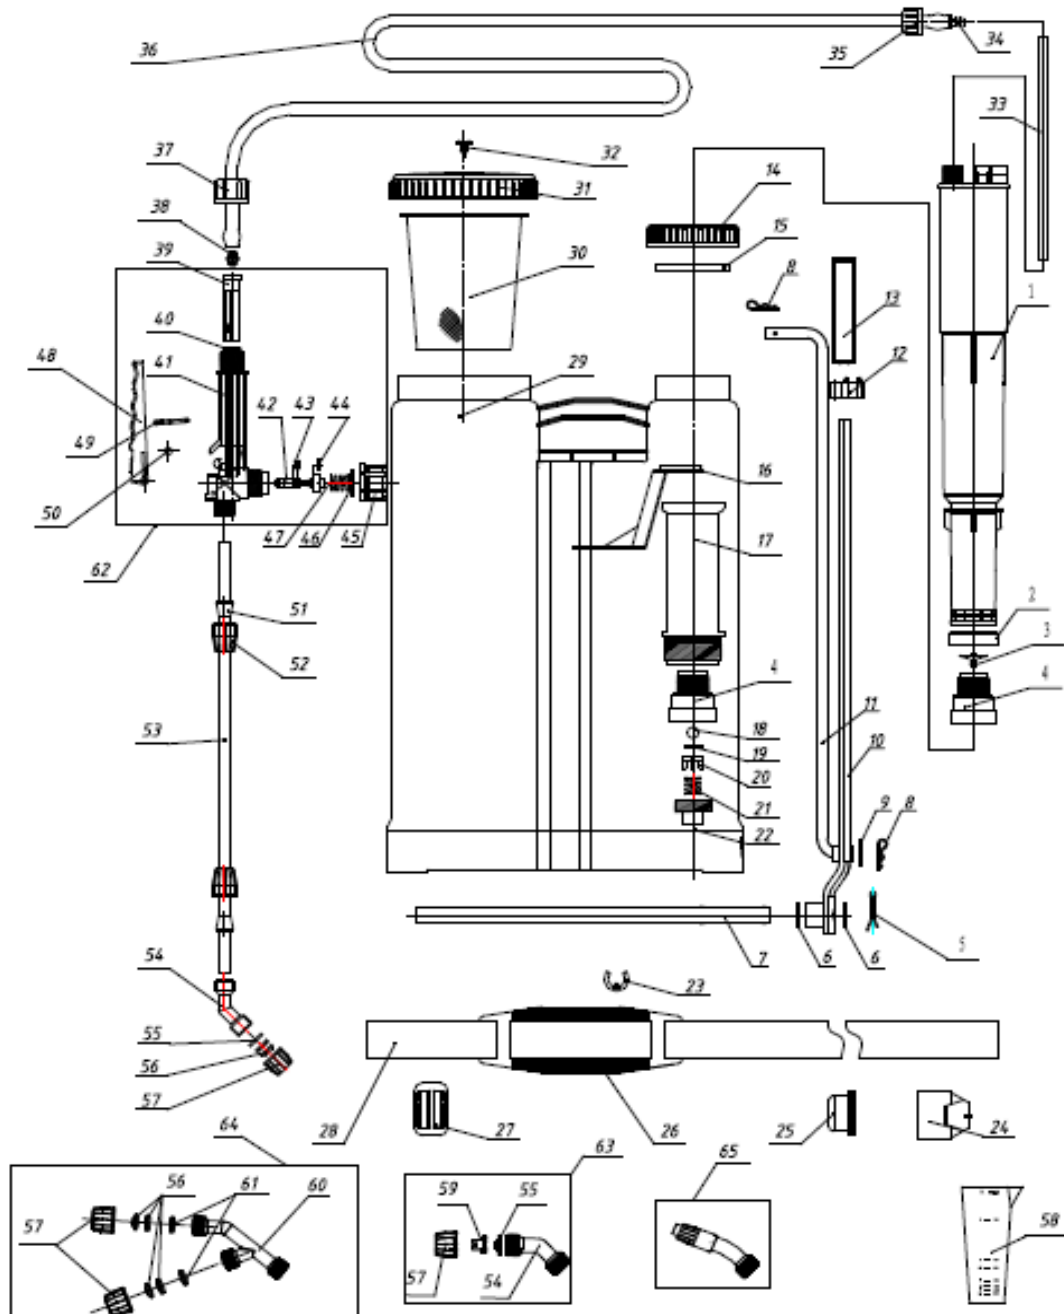

Ref.	Cod. Rumbo	Descripción	Pcs.
1	2120101	Camara de aire Niwa PNW20	
2	2120102	Aro de goma Niwa PNW20/PNW16	
3	2120103	Diafragma Niwa PNW20/PNW16	
4	2120104	Sujetador aro de goma Niwa PNW20/PNW16	
5			
6			
7			
8			
9			
10			
11			
12			
13			
14	2120114	Tapa camara de aire Niwa PNW20/PNW16	
15	2116015	Arandela de fieltro Niwa PNW16	
16			
17	2120117	Camara Niwa PNW20/PNW16	
18			
19			
20			
21			
22			
23			
24	2120124	Gancho p/ arnes Niwa PNW20/PNW16	
25	2120125	Hebilla de arnes Niwa PNW20/PNW16	
26	2120126	Almohadilla p/ hombro Niwa PNW20/PNW16	
27	2120127	Abrazadera para arnes Niwa PNW20/PNW16	
28	2120128	Arnes Niwa PNW20/PNW16	
29	2116029	Deposito Niwa PNW16	
30	2120130	Filtro Niwa PNW20/PNW16	
31	2120131	Tapa de deposito Niwa PNW20/PNW16	
32			
33			
34			
35			
36	2120136	Manguera Niwa PNW20/PNW16	
37			
38			
39			
40			
41			
42			
43			
44			
45			
46			
47			
48			
49			
50			
51	2120151	Manga dividida Niwa PNW20/PNW16	
52	2120152	Tuerca Niwa PNW20/PNW16	
53	2120153	Caño de pulverizacion Niwa PNW20/PNW16	
54	2120154	Cuerpo de boquilla Niwa PNW20/PNW16	
55			
56	2120156	Placa conica de pulverizar Niwa PNW20/PNW16	
57	2120157	Tuerca de cabezal rociador Niwa PNW20/PNW16	
58			
59			
60			
61			
62	2120162	Conjunto de interruptor Niwa PNW20/PNW16	
63	2120163	Conjunto de boquilla Niwa PNW20/PNW16	
64	2120164	Conjunto de boquilla doble Niwa PNW20/PNW16	

GRUPO RUMBO: Motoimplementos para Bosque, Jardín y Construcción

Teléfono rotativo: 54 11 5263-7862 - Email: ventas@rumbosrl.com.ar

Dirección: Av. Presidente Perón N° 4749, Benavidez (Norlog), Buenos Aires, Argentina.

A General

GRUPO RUMBO: Motoimplementos para Bosque, Jardín y Construcción

Teléfono rotativo: 54 11 5263-7862 - Email: ventas@rumbosrl.com.ar

Dirección: Av. Presidente Perón N° 4749, Benavidez (Norlog), Buenos Aires, Argentina.