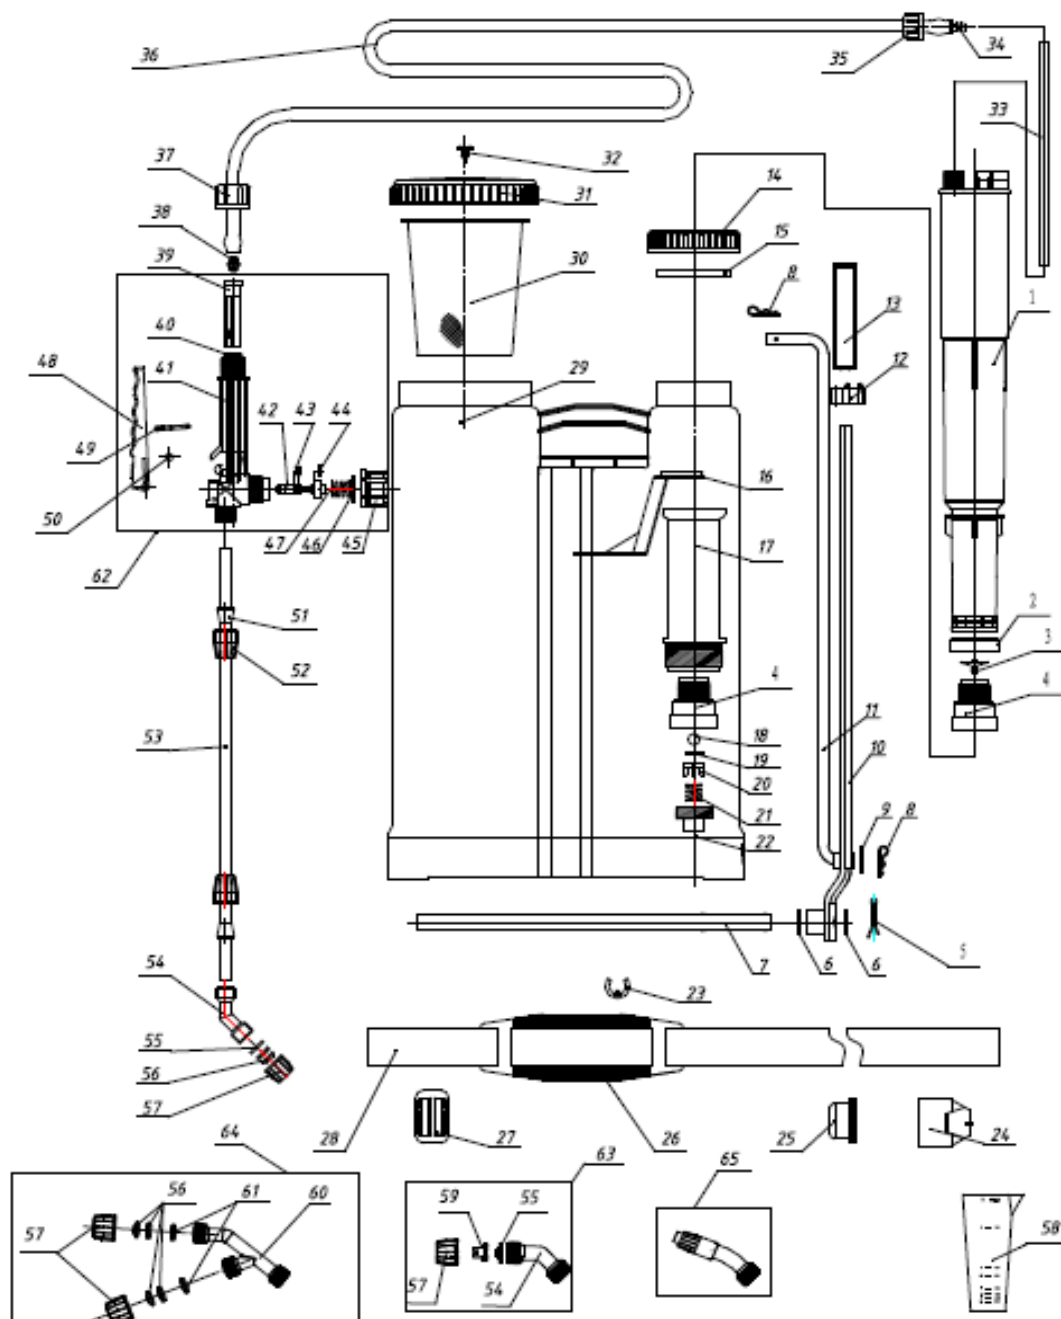

A General

GRUPO RUMBO: Motoimplementos para Bosque, Jardín y Construcción

Teléfono rotativo: 54 11 5263-7862 - Email: ventas@rumbosrl.com.ar

Dirección: Av. Presidente Perón N° 4749, Benavidez (Norlog), Buenos Aires, Argentina.

Ref.	Cod. Rumbo	Descripción	Pcs.
1	2120101	Camara de aire Niwa PNW20	
2	2120102	Aro de goma Niwa PNW20/PNW16	
3	2120103	Diafragma Niwa PNW20/PNW16	
4	2120104	Sujetador aro de goma Niwa PNW20/PNW16	
5			
6			
7			
8			
9			
10			
11			
12			
13			
14	2120114	Tapa camara de aire Niwa PNW20/PNW16	
15	2116015	Arandela de fieltro Niwa PNW16	
16			
17	2120117	Camara Niwa PNW20/PNW16	
18			
19			
20			
21			
22			
23			
24	2120124	Gancho p/ arnes Niwa PNW20/PNW16	
25	2120125	Hebilla de arnes Niwa PNW20/PNW16	
26	2120126	Almohadilla p/ hombro Niwa PNW20/PNW16	
27	2120127	Abrazadera para arnes Niwa PNW20/PNW16	
28	2120128	Arnes Niwa PNW20/PNW16	
29	2116029	Deposito Niwa PNW16	
30	2120130	Filtro Niwa PNW20/PNW16	
31	2120131	Tapa de deposito Niwa PNW20/PNW16	
32			
33			
34			
35			
36	2120136	Manguera Niwa PNW20/PNW16	
37			
38			
39			
40			
41			
42			
43			
44			
45			
46			
47			
48			
49			
50			
51	2120151	Manga dividida Niwa PNW20/PNW16	
52	2120152	Tuerca Niwa PNW20/PNW16	
53	2120153	Caño de pulverizacion Niwa PNW20/PNW16	
54	2120154	Cuerpo de boquilla Niwa PNW20/PNW16	
55			
56	2120156	Placa conica de pulverizar Niwa PNW20/PNW16	
57	2120157	Tuerca de cabezal rociador Niwa PNW20/PNW16	
58			
59			
60			
61			
62	2120162	Conjunto de interruptor Niwa PNW20/PNW16	
63	2120163	Conjunto de boquilla Niwa PNW20/PNW16	
64	2120164	Conjunto de boquilla doble Niwa PNW20/PNW16	

GRUPO RUMBO: Motoimplementos para Bosque, Jardín y Construcción

Teléfono rotativo: 54 11 5263-7862 - Email: ventas@rumbosrl.com.ar

Dirección: Av. Presidente Perón N° 4749, Benavidez (Norlog), Buenos Aires, Argentina.