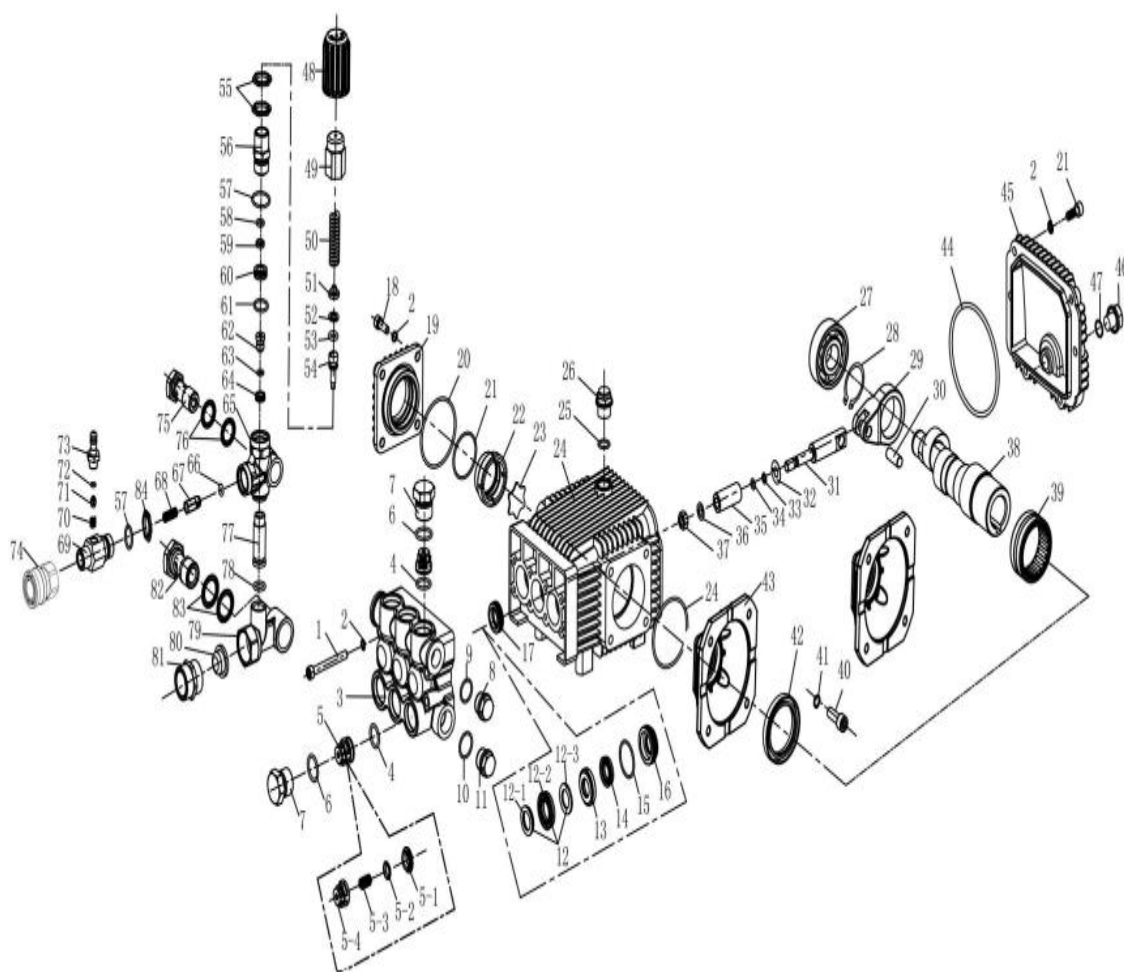

HIDROLAVADORA PROF. NIWA HDNWP-5M

Ref.	Cod. Rumbo	Descripción	Pcs.
1		Hex-screw M6X55	8
2		spring washer 6	18
3	2605103	Cabezal de bomba Niwa HDNWP-5M	1
4	2605104	O'ring base antiretorno 15x12.4mm Niwa HDNWP-5M	6
5	2605105	Valvula Antiretorno Cpl Niwa HDNWP-5M	6
5.1		valve gasket	6
5.2		valve disc	6
5.3		valve spring	6
5.4		valve cover	6
6	2605106	O'ring 15x12.4mm Niwa HDNWP-5M	6
7	2605107	Tapon valvula antiretorno Niwa HDNWP-5M	6
8	2605108	Tapon de cabezal 3/8" Niwa HDNWP-5M	1
9	2605109	O'ring tapon de cabezal16x1.8mm Niwa HDNWP-5M	1
10	2605110	O'ring tapon de cabezal18x1.8mm Niwa HDNWP-5M	1
11	2605111	Tapon de cabezal 1/2" Niwa HDNWP-5M	1
12	2605112	Kit de retenes de agua 15x24x9mm Niwa HDNWP-5M	1
12.1		Support ring -plastic	3
12.2		main water seal	3
12.3		spacer ring	3
13	2605113	Anillo soporte de cobre Niwa HDNWP-5M	3
14	2605114	Reten auxiliar agua 15x22x4.5mm Niwa HDNWP-5M	3
15	2605115	O'ring 26.5x1.8mm Niwa HDNWP-5M	3
16	2605116	Reten de compresion Niwa HDNWP-5M	3
17	2605117	Reten de aceite15x24x6/7mm Niwa HDNWP-5M	3
18		Hexagon socket head cap screw M6X16	10
19	2605119	Tapa de rodamiento Niwa HDNWP-5M	1
20	2605120	O'ring 53x2.2mm Niwa HDNWP-5M	2
21	2605121	O'ring 34.5x1.8mm Niwa HDNWP-5M	1
22	2605122	Visor de aceite Niwa HDNWP-5M	1
23	2605123	Lente de Visor de aceite Niwa HDNWP-5M	1
24	2605124	Cuerpo de bomba Niwa HDNWP-5M	1
25	2605125	O'ring Tapon de aceite13.5x1.8mm Niwa HDNWP-5M	1
26	2605126	Tapon de aceite Niwa HDNWP-5M	1
27	2605127	Rodamiento 6304 Niwa HDNWP-5M	1
28	2605128	Seguro seguer Niwa HDNWP-5M	1
29	2605119	Biela Niwa HDNWP-5M	3
30	2605130	Perno de biela 9x23mm Niwa HDNWP-5M	3
31	2605131	Piston Niwa HDNWP-5M	3
32	2605132	Deflector de agua Niwa HDNWP-5M	3
33	2605133	O'ring de retencion 8x5x1mm Niwa HDNWP-5M	3
34	2605134	O'ring 4.8x1.8mm Niwa HDNWP-5M	3
35	2605135	Cilindro ceramico 15x8x35mm Niwa HDNWP-5M	3
36	2605136	Arandela Niwa HDNWP-5M	3
37	2605137	Tuerca de piston Niwa HDNWP-5M	3
38	2605138	Cigüeñal Niwa HDNWP-5M	1
39	2605139	Rodamiento de agujas NK 42/20 Niwa HDNWP-5M	12
40		hexagon socket head cap screw M8X20	4
41		spring washer 8	4
42	2605142	Reten de cigueñal 42x55x7mm Niwa HDNWP-5M	1
43	2605143	Brída de conexión Niwa HDNWP-5M	1
44	2605144	O'ring 106x2.65mm Niwa HDNWP-5M	1
45	2605145	Cubierta trasera Niwa HDNWP-5M	1
46	2605146	Tapon de drenaje de aceite Niwa HDNWP-5M	1
47	2605147	O'ring 11.2x1.8mm Niwa HDNWP-5M	1
48	2605148	Perilla de regulador de presion Niwa HDNWP-5M	1
49	2605149	Regulador de presion Niwa HDNWP-5M	1
50	2605150	Resorte de regulador de presion Niwa HDNWP-5M	1
51	2605151	Base resorte regulador de presion Niwa HDNWP-5M	1
52	2605152	Anillo retención émbolo diferencial Niwa HDNWP-5M	1
53	2605153	O'ring 6.3x2.5mm Niwa HDNWP-5M	1

GRUPO RUMBO: Motoimplementos para Bosque, Jardín y Construcción

Teléfono rotativo: 54 11 5263-7862 - Email: ventas@rumbosrl.com.ar

Dirección: Av. Presidente Perón N° 4749, Benavidez (Norlog), Buenos Aires, Argentina.

A General

GRUPO RUMBO: Motoimplementos para Bosque, Jardín y Construcción

Teléfono rotativo: 54 11 5263-7862 - Email: ventas@rumbosrl.com.ar

Dirección: Av. Presidente Perón N° 4749, Benavidez (Norlog), Buenos Aires, Argentina.