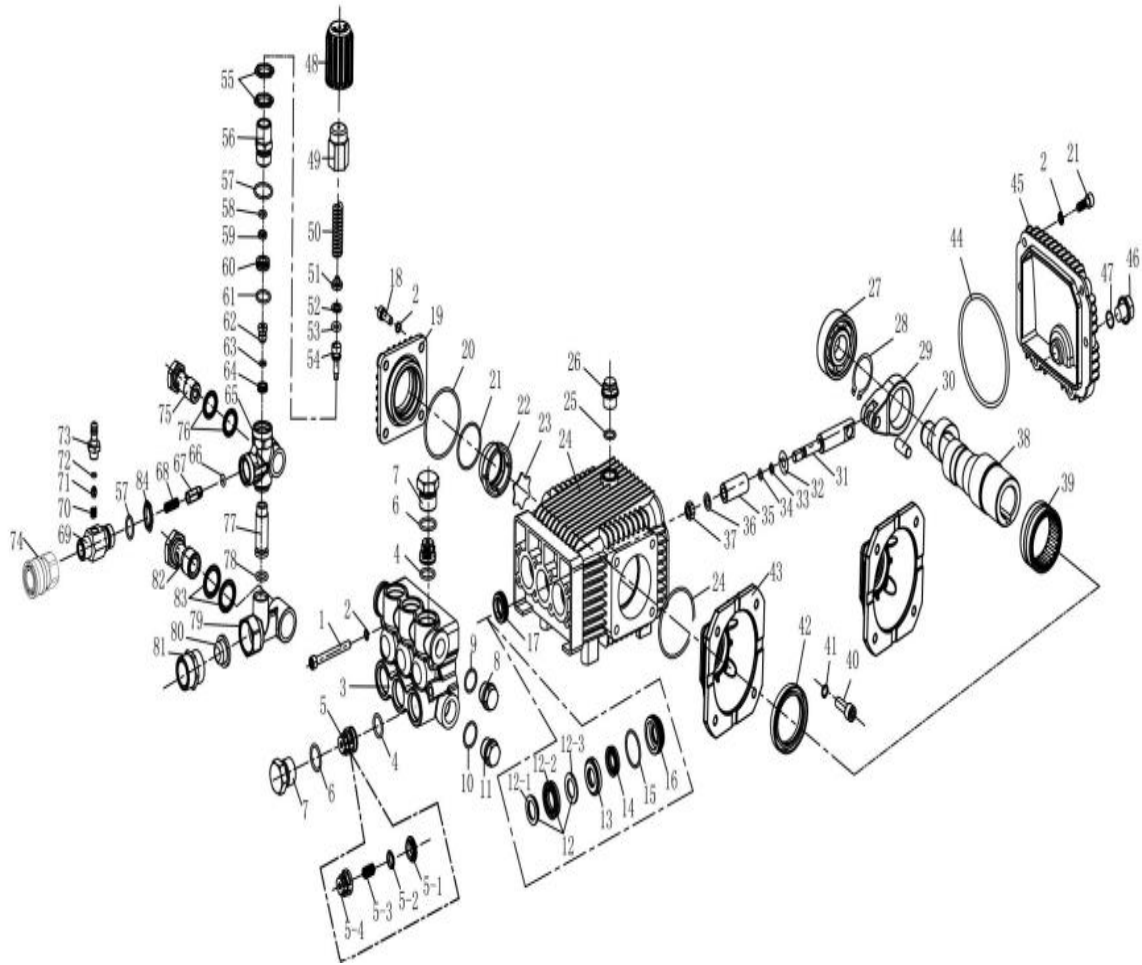

GRUPO RUMBO: Motoimplementos para Bosque, Jardín y Construcción

Teléfono rotativo: 54 11 5263-7862 - Email: ventas@rumbosrl.com.ar

Dirección: Av. Presidente Perón N° 4749, Benavidez (Norlog), Buenos Aires, Argentina.

HIDROLAVADORA PROF. NIWA HDNWP-5M

Ref.	Cod. Rumbo	Descripción	Pcs.
1		Hex-screw M6X55	8
2		spring washer 6	18
3	2605103	Cabezal de bomba Niwa HDNWP-5M	1
4	2605104	O'ring base antiretorno 15x12.4mm Niwa HDNWP-5M	6
5	2605105	Valvula Antiretorno Cpl Niwa HDNWP-5M	6
5.1		valve gasket	6
5.2		valve disc	6
5.3		valve spring	6
5.4		valve cover	6
6	2605106	O'ring 15x12.4mm Niwa HDNWP-5M	6
7	2605107	Tapon valvula antiretorno Niwa HDNWP-5M	6
8	2605108	Tapon de cabezal 3/8" Niwa HDNWP-5M	1
9	2605109	O'ring tapon de cabezal16x1.8mm Niwa HDNWP-5M	1
10	2605110	O'ring tapon de cabezal18x1.8mm Niwa HDNWP-5M	1
11	2605111	Tapon de cabezal 1/2" Niwa HDNWP-5M	1
12	2605112	Kit de retenes de agua 15x24x9mm Niwa HDNWP-5M	1
12.1		Support ring -plastic	3
12.2		main water seal	3
12.3		spacer ring	3
13	2605113	Anillo soporte de cobre Niwa HDNWP-5M	3
14	2605114	Reten auxiliar agua 15x22x4.5mm Niwa HDNWP-5M	3
15	2605115	O'ring 26.5x1.8mm Niwa HDNWP-5M	3
16	2605116	Reten de compresion Niwa HDNWP-5M	3
17	2605117	Reten de aceite15x24x6/7mm Niwa HDNWP-5M	3
18		Hexagon socket head cap screw M6X16	10
19	2605119	Tapa de rodamiento Niwa HDNWP-5M	1
20	2605120	O'ring 53x2.2mm Niwa HDNWP-5M	2
21	2605121	O'ring 34.5x1.8mm Niwa HDNWP-5M	1
22	2605122	Visor de aceite Niwa HDNWP-5M	1
23	2605123	Lente de Visor de aceite Niwa HDNWP-5M	1
24	2605124	Cuerpo de bomba Niwa HDNWP-5M	1
25	2605125	O'ring Tapon de aceite13.5x1.8mm Niwa HDNWP-5M	1
26	2605126	Tapon de aceite Niwa HDNWP-5M	1
27	2605127	Rodamiento 6304 Niwa HDNWP-5M	1
28	2605128	Seguro seguer Niwa HDNWP-5M	1
29	2605119	Biela Niwa HDNWP-5M	3
30	2605130	Perno de biela 9x23mm Niwa HDNWP-5M	3
31	2605131	Piston Niwa HDNWP-5M	3
32	2605132	Deflector de agua Niwa HDNWP-5M	3
33	2605133	O'ring de retencion 8x5x1mm Niwa HDNWP-5M	3
34	2605134	O'ring 4.8x1.8mm Niwa HDNWP-5M	3
35	2605135	Cilindro ceramico 15x8x35mm Niwa HDNWP-5M	3
36	2605136	Arandela Niwa HDNWP-5M	3
37	2605137	Tuerca de piston Niwa HDNWP-5M	3
38	2605138	Cigüeñal Niwa HDNWP-5M	1
39	2605139	Rodamiento de agujas NK 42/20 Niwa HDNWP-5M	12
40		hexagon socket head cap screw M8X20	4
41		spring washer 8	4
42	2605142	Reten de cigueñal 42x55x7mm Niwa HDNWP-5M	1
43	2605143	Brída de conexión Niwa HDNWP-5M	1
44	2605144	O'ring 106x2.65mm Niwa HDNWP-5M	1
45	2605145	Cubierta trasera Niwa HDNWP-5M	1
46	2605146	Tapon de drenaje de aceite Niwa HDNWP-5M	1
47	2605147	O'ring 11.2x1.8mm Niwa HDNWP-5M	1
48	2605148	Perilla de regulador de presion Niwa HDNWP-5M	1
49	2605149	Regulador de presion Niwa HDNWP-5M	1
50	2605150	Resorte de regulador de presion Niwa HDNWP-5M	1
51	2605151	Base resorte regulador de presion Niwa HDNWP-5M	1
52	2605152	Anillo retención émbolo diferencial Niwa HDNWP-5M	1
53	2605153	O'ring 6.3x2.5mm Niwa HDNWP-5M	1

GRUPO RUMBO: Motoimplementos para Bosque, Jardín y Construcción

Teléfono rotativo: 54 11 5263-7862 - Email: ventas@rumbosrl.com.ar

Dirección: Av. Presidente Perón N° 4749, Benavidez (Norlog), Buenos Aires, Argentina.