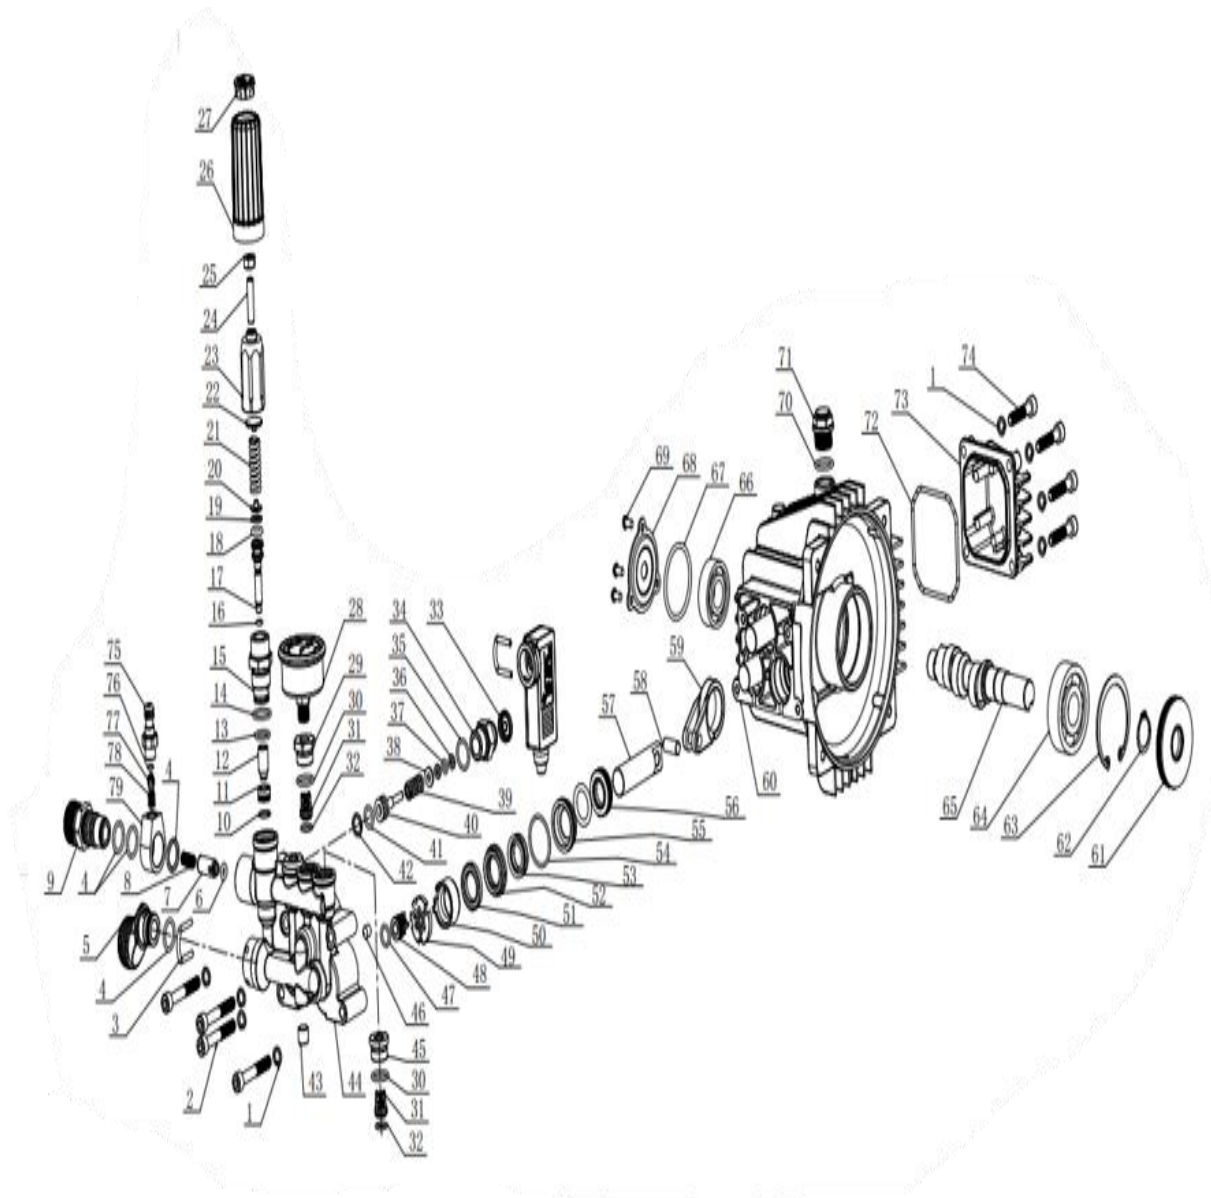

**GRUPO RUMBO:** Motoimplementos para Bosque, Jardín y Construcción

Teléfono rotativo: 54 11 5263-7862 - Email: [ventas@rumbosrl.com.ar](mailto:ventas@rumbosrl.com.ar)

Dirección: Av. Presidente Perón N° 4749, Benavidez (Norlog), Buenos Aires, Argentina.

GRUPO RUMBO: Motoimplementos para Bosque, Jardín y Construcción

Teléfono rotativo: 54 11 5263-7862 - Email: ventas@rumbosrl.com.ar

Dirección: Av. Presidente Perón N° 4749, Benavidez (Norlog), Buenos Aires, Argentina.