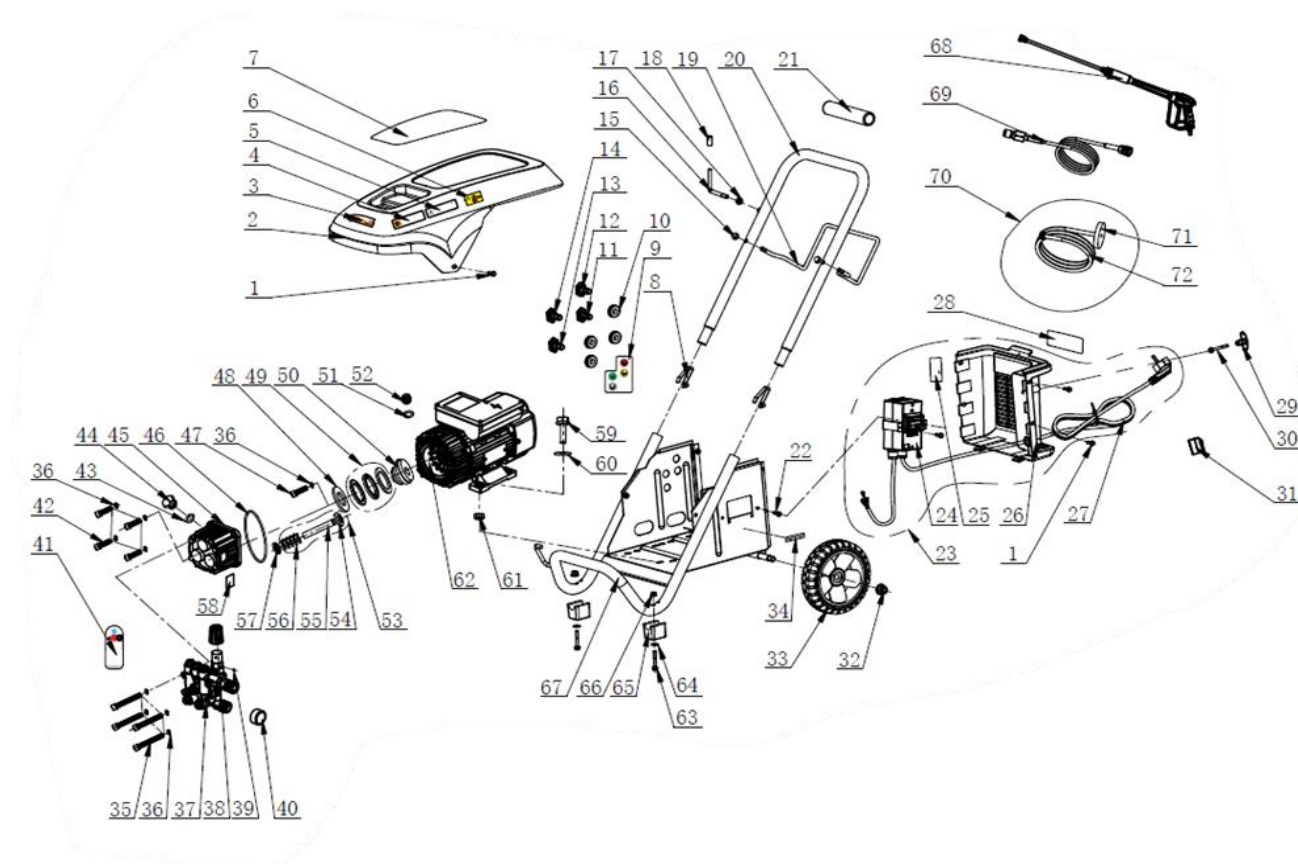

Ref.	Cod. Rumbo	Descripción	Pcs.
1		NUT M6	1
2	1040921	Carcasa de Motor HDNWP-3M	1
3		RATING LABEL	1
4		WARNING LABEL	1
5		WARNING LABEL	1
6		WARNING LABEL	1
7		PANEL STICKER	1
8		BUCKLE	2
9		NOZZLE LABEL	1
10		NOZZLE COVER	4
11		RED NOZZLE	1
12		YELLOW NOZZLE	1
13		WHITE NOZZLE	1
14		BLACK NOZZLE	1
15		CAP NUT M8	2
16		NUT M8	1
17		L-TYPE SCREW	1
18		GUN HOLDER	1
19		HOOK	1
20		HANDLE	1
21		HANDLE COVER	1
22		NUT M5	2
23		ELECTRIC POWER ASSY	1
24	1040922	Interruptor Encendido/Apagado HDNWP-3M	1
25		RATING LABEL	1
26		REAR COVER	1
27		POWER CABLE	1
28		REAR COVER LABEL	1
29		T-TYPE BOLT	1
30		NUT M6	1
31		TERMINAL	1
32		NUT M12	2
33		WHEEL	2
34		SWITCH STICKER	1
35		BOLT M8	4
36		WASHER	9
37	1040923	Bomba Presurizadora HDNWP-3M	1
38		PRESSURE ADJUSTING HANDLE	1
39		BOLT M4	2
40		PLASTIC COVER	1
41		INSTRUCTION LABEL	1
42		BOLT M8	4
43		O-RING	1
44		OIL LEVEL INDICATOR	1
45	1040924	Cabezal de Bomba Presurizadora HDNWP-3M	1
46	1040931	O'ring de Conexión Motor/Bomba HDNWP-3M	1
47		BOLT M8	1
48	1040925	Arandela de Crapodina HDNWP-3M	1
49	1040926	Conjunto de Crapodina HDNWP-3M	1
50	1040927	Base de Crapodina HDNWP-3M	1
51		O-RING	1
53		PLUNGER ASSEMBLY	3
54		SPRING BASE	3
55		PLUNGER	3
56		SPRING, PLUNGER	3
57		PLUNGER OIL SEAL	3
58		PUMP STICKER	1
59		HEXAGON FLANGE BOLT	4
60		GASKET	4
61		NUT M8	4
62	1040928	Motor Completo HDNWP-3M	1
63		NUT M6	2

GRUPO RUMBO: Motoimplementos para Bosque, Jardín y Construcción

Teléfono rotativo: 54 11 5263-7862 - Email: ventas@rumbosrl.com.ar

Dirección: Av. Presidente Perón N° 4749, Benavidez (Norlog), Buenos Aires, Argentina.

GRUPO RUMBO: Motoimplementos para Bosque, Jardín y Construcción

Teléfono rotativo: 54 11 5263-7862 - Email: ventas@rumbosrl.com.ar

Dirección: Av. Presidente Perón N° 4749, Benavidez (Norlog), Buenos Aires, Argentina.