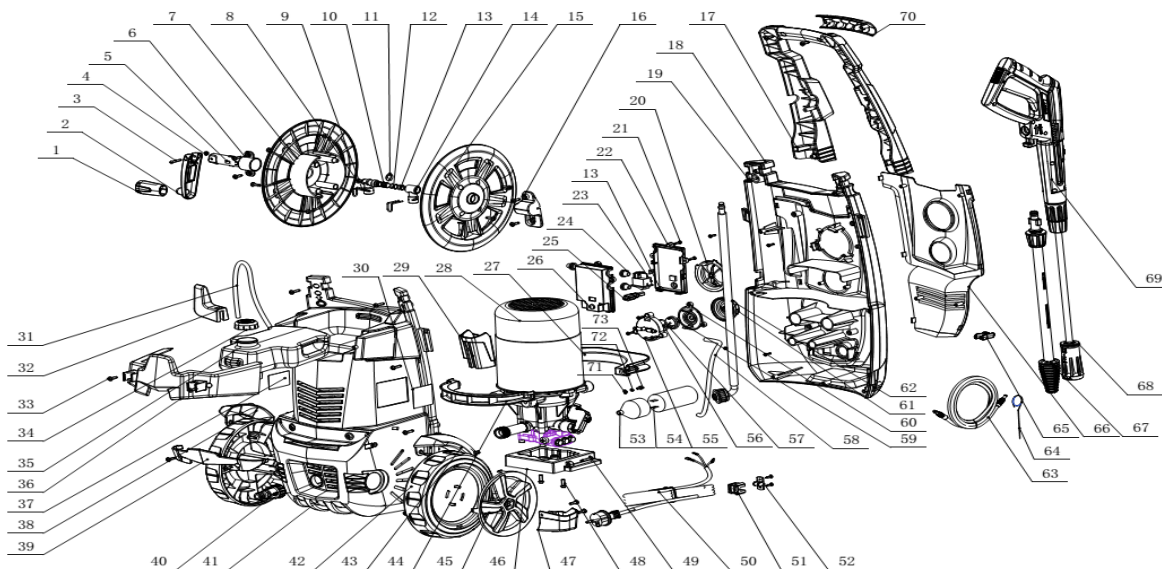

# HIDROLAVADORA ELÉCTRICA HDNW-750

Ref.	Cod. Rumbo	Descripción	Pcs.
1	2375001	Manija del mango oscilante HDNW-750	1
2	2375002	Mango oscilante HDNW-750	1
3	2375003	Tornillo HDNW-750	1
4	2375004	Tuerca HDNW-750	1
5	2375005	Eje del carrete de la manguera HDNW-750	1
6	2375006	Soporte del carrete de la manguera (derecha) HDNW-750	1
7	2375007	Carrete de manguera (derecha) HDNW-750	1
8	2375008	Tornillo HDNW-750	1
9	2375009	Pasador de manguera HDNW-750	2
10	2375010	Junta interna del carrete de la manguera HDNW-750	1
11	2375011	Anillo elástico HDNW-750	1
12	2375012	Junta de caucho HDNW-750	2
13	2375013	8x2/80HS HDNW-750	3
14	2375014	Articulación externa del carrete de la manguera HDNW-750	1
15	2375015	Carrete de la manguera (izquierda) HDNW-750	1
16	2375016	Soporte del carrete de la manguera (izquierda) HDNW-750	1
17	2375017	Manillar HDNW-750	1
18	2375018	Cubierta frontal HDNW-750	1
19	2375019	Tornillo HDNW-750	13
20	2375020	Perilla de mando HDNW-750	1
21	2375021	Tornillo HDNW-750	12
22	2375022	Caja de mando principal(1) HDNW-750	1
23	2375023	Interruptor principal HDNW-750	1
24	2375024	76 Chaqueta de cable HDNW-750	3
25	2375025	Palanca del interruptor principal HDNW-750	1
26	2375026	Caja de mando principal(2) HDNW-750	1
27	2375027	Montaje fijo superior HDNW-750	1
28	2375028	Motor y Bomba HDNW-750	1
29	2375029	Soporte de pistola HDNW-750	1
30	2375030	Etiqueta de especificaciones HDNW-750	1
31	2375031	Tubo de detergente externo HDNW-750	1
32	2375032	Gancho de cable HDNW-750	1
33	2375033	Tornillo HDNW-750	18
34	2375034	Tapa de la botella de detergente HDNW-750	1
35	2375035	Botella de detergente HDNW-750	1
36	2375036	Soporte de accesorios HDNW-750	1