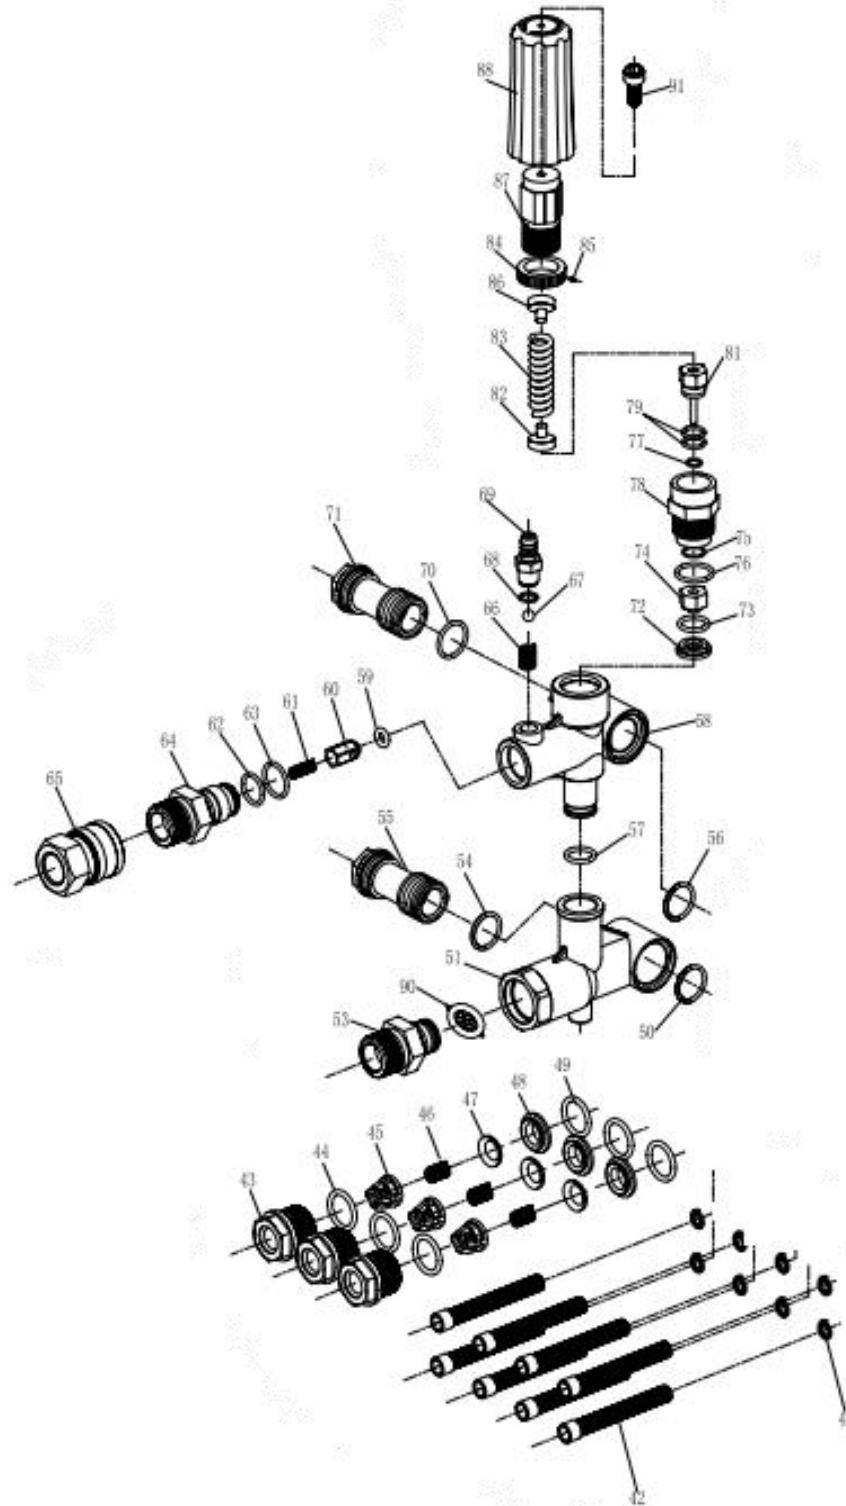

A General

GRUPO RUMBO: Motoimplementos para Bosque, Jardín y Construcción

Teléfono rotativo: 54 11 5263-7862 - Email: ventas@rumbosrl.com.ar

Dirección: Av. Presidente Perón N° 4749, Benavidez (Norlog), Buenos Aires, Argentina.