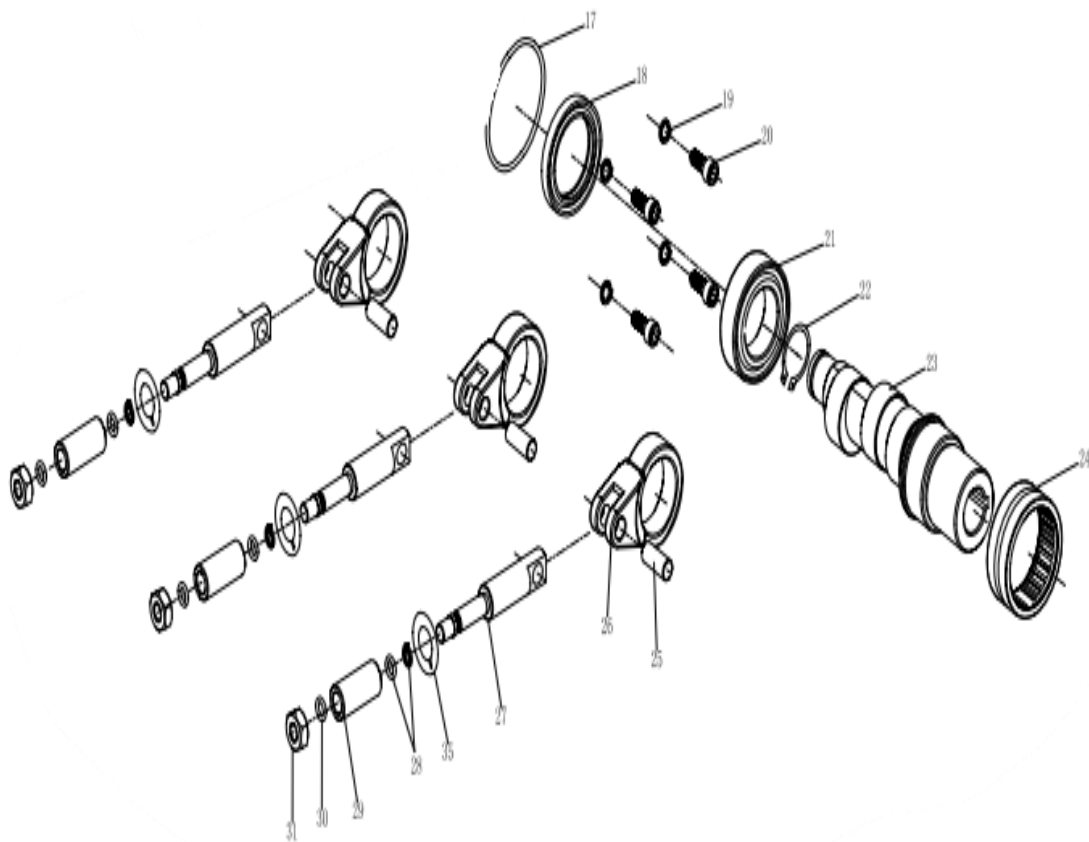

A General

GRUPO RUMBO: Motoimplementos para Bosque, Jardín y Construcción

Teléfono rotativo: 54 11 5263-7862 - Email: ventas@rumbosrl.com.ar

Dirección: Av. Presidente Perón N° 4749, Benavidez (Norlog), Buenos Aires, Argentina.