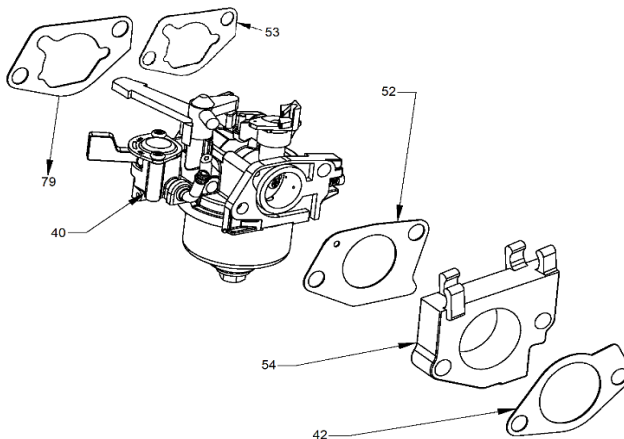

CARBURADOR