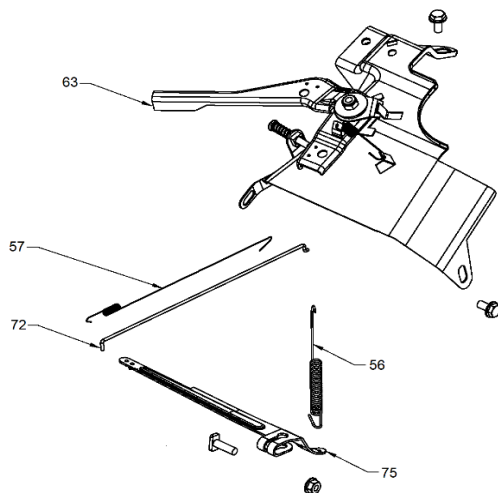

CONTROL ACELERADOR

GRUPO RUMBO: Motoimplementos para Bosque, Jardín y Construcción

Teléfono rotativo: 54 11 5263-7862 - Email: ventas@rumbosrl.com.ar

Dirección: Av. Presidente Perón N° 4749, Benavidez (Norlog), Buenos Aires, Argentina.