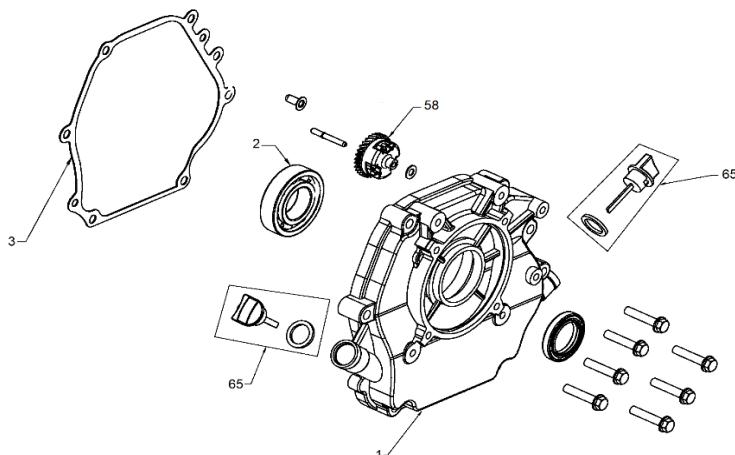

TAPA DE CARTER