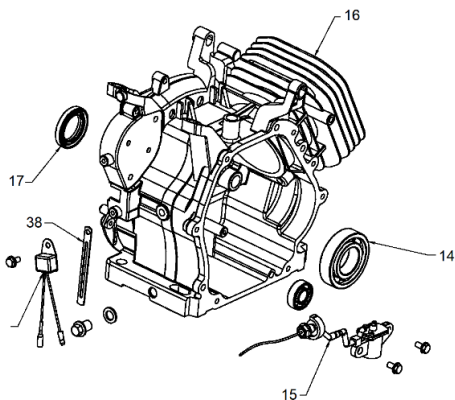

MOTOR HORIZONTAL NAFTERO MNW-80

BLOCK